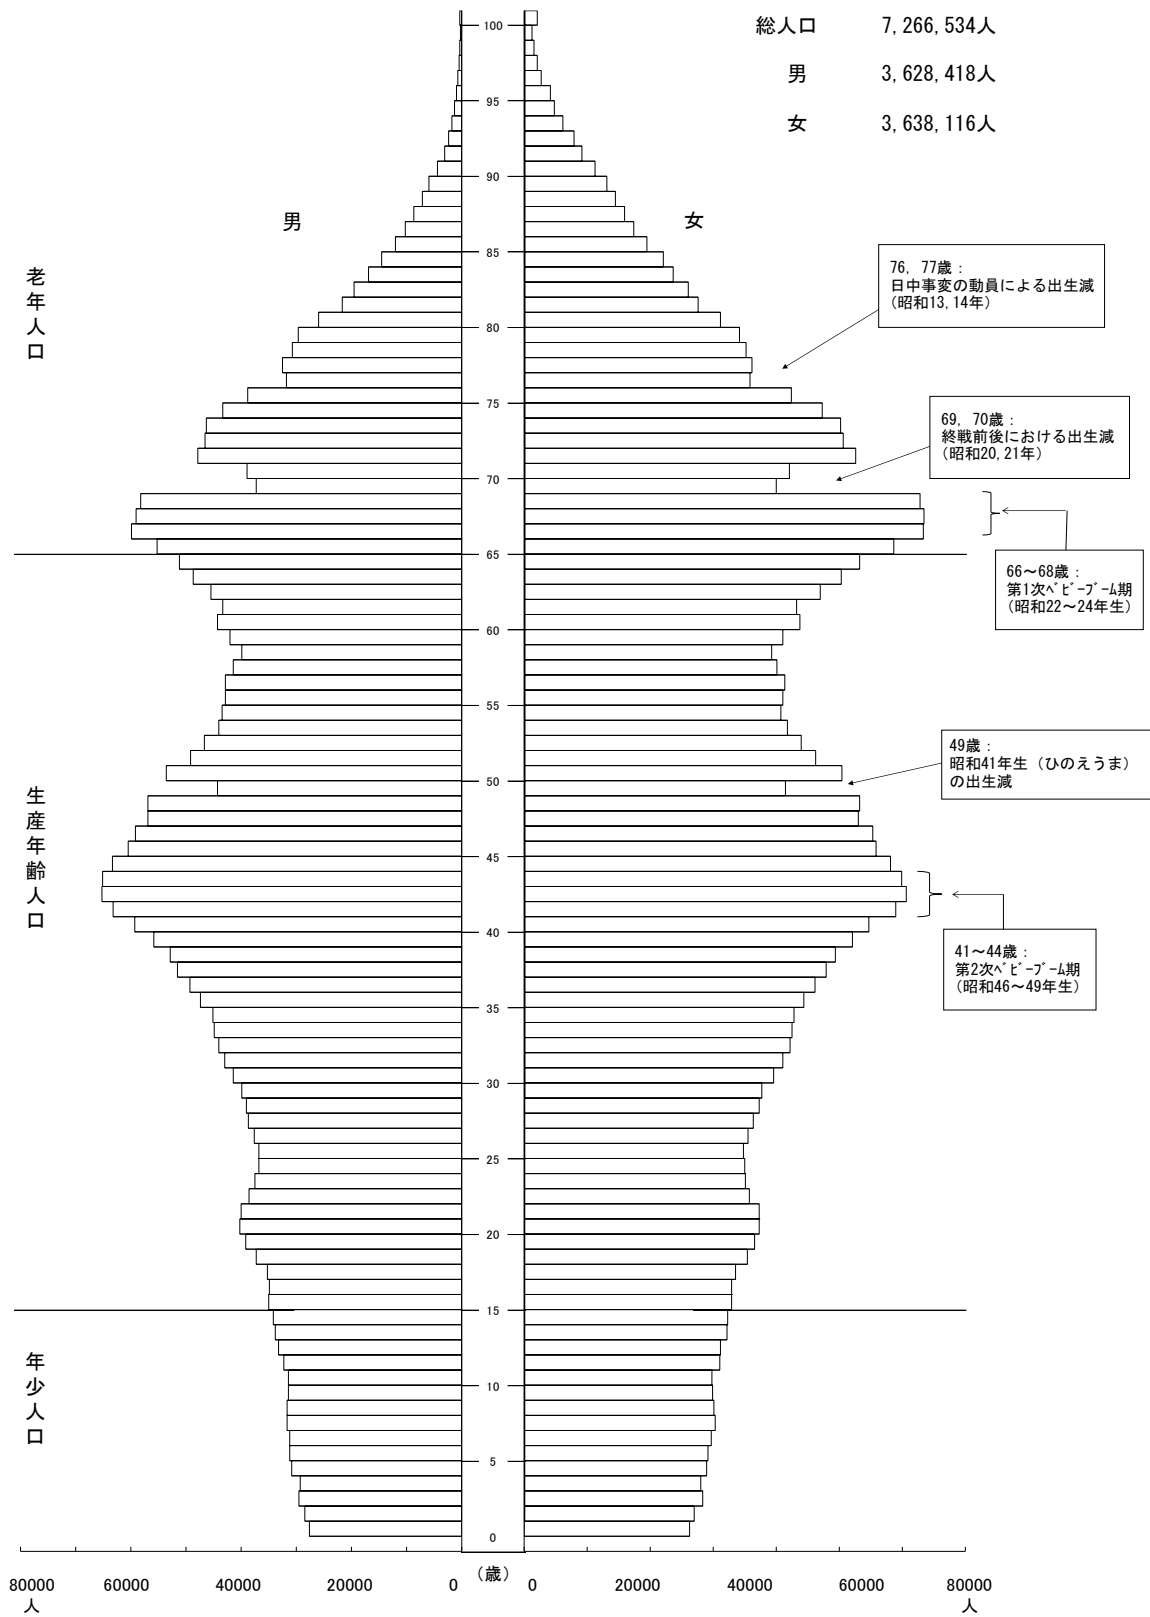

## 2 年齢別人口

平成27年10月1日現在の埼玉県の人口ピラミッドは、図ー1のとおりで、各時代の社会状況の影響を受けた出生、死亡を反映している。

戦後の昭和22年から昭和24年の第1次ベビーブーム、昭和46年から昭和49年の第2次ベビーブーム期の膨らみが特徴的であり、その後の出生数の減少傾向によりピラミッドのすそ野が狭まっている。

図ー1 埼玉県の人口ピラミッド（平成27年10月1日現在）

注1：総務省統計局「平成27年国勢調査人口等基本集計」の総人口である。