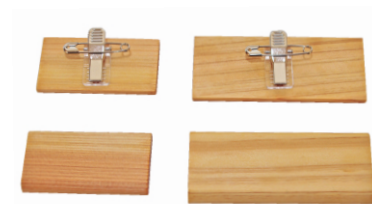

もくたま 1個 100円
ネーム入り1個 130円
大きさはふぞろいです(手のひらサイズ)
オリジナル印字可能
ひのきの香りをお楽しみ下さい

名札 450円
縦30×幅55×厚5

名札大 750円
縦35×幅80×厚5

フラワーベール 500円
下丸座径55×高さ100
ガラス管を使用しています

コースター300円(片面印字込)
縦95×横95×厚10
オリジナル印字可能
裏面印字印刷追加150円

ペン立て 小 600円
縦100×横50×奥行50
オリジナル印字印刷可能
4面に入れる場合 1000円