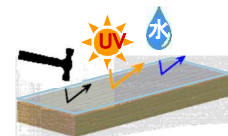

コーティングされるので防汚性も高い

「液体ガラス」を天然木にコーティング加工することで「腐りにくい」「変色しにくい」を実現します。

木製ベンチはじめ、パーゴラ棧木・支柱化粧材、木製デッキ、案内サイン等、本体ごと新設するのではなく木部の交換にて施設は甦ります。

木部更新リニューアルにて長寿命化、ライフサイクルコスト削減を実現します！

★価格についてはご相談ください。木材サイズ、数量により変動致します。

◆西川材・秩父材＋特殊硬質塗装による木製案内サイン

圧倒的な耐久性 しっかりとコーティングする事で、紫外線によるささくれやひび割れなどの劣化を抑え滑らかな触り心地が続きます。水を弾き吸い込ませない為、防カビ防藻効果があり、表面コーティングが硬い為、虫食いによる被害を抑えます。硬さは驚異の大理石と同等です。

コーティングされるので防汚性も高く無害

「硬質塗料」を天然木にコーティング加工することで「腐りにくい」「変色しにくい」を実現します。塗料自体も透明度が高い為、木の特性の木目などの風合いは損いません。このコーティング材は人や環境にやさしくあらゆるシーンに安心してお使いいただけます。