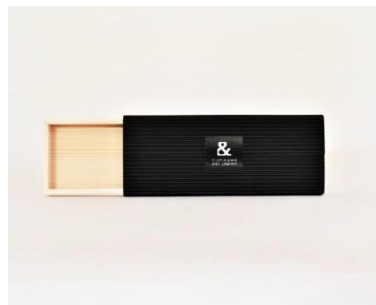

kiwaza

手のひらサイズのシンプルなデザインの中に匠の技が光るステーションナリー、インテリアグッズシリーズ

- ブックマーク 330 円(税込)  
SIZE : 30mm×135mm  
スギ・ヒノキ各1枚セット  
ロゴプリント入り

- ウッドステッカー(シール) 330 円(税込)  
1ピース 20mm×30mm  
スギ・ヒノキ(各3枚)6枚・1シート

- ペンスタンド S 1,650 円、M 1,980 円(税込)  
SIZE : S 50mm×50mm×60mm  
M 50mm×50mm×100mm  
スギ・ヒノキ