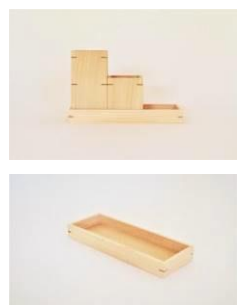

kiwaza

手のひらサイズのシンプルなデザインの中に匠の技が光るステーションナリー、インテリアグッズシリーズ

- ブックマーク 330 円(税込)  
SIZE : 30mm×135mm  
スギ・ヒノキ各1枚セット  
ロゴプリント入り

- ウッドステッカー(シール) 330 円(税込)  
1ピース 20mm×30mm  
スギ・ヒノキ(各3枚)6枚・1シート

- ペンスタンド S 1,650 円、M 1,980 円(税込)  
SIZE : S 50mm×50mm×60mm  
M 50mm×50mm×100mm  
スギ・ヒノキ