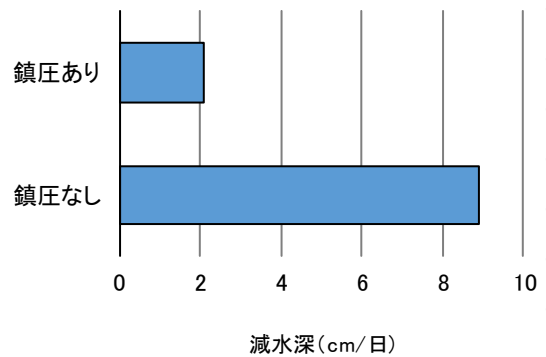

代掻き並みの漏水防止効果が得られ、除草剤や肥料が効く！