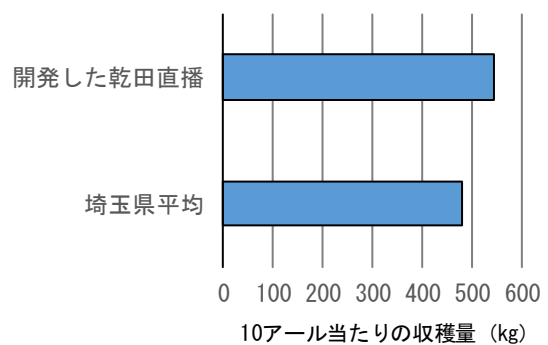

収穫量を安定確保！

鎮圧による漏水防止技術を導入した栽培指針は、下記からダウンロードできます。

アドレス : <https://www.pref.saitama.lg.jp/b0909/suidenkoudoriyou.html>

(水田高度利用担当 TEL 048-594-8321)