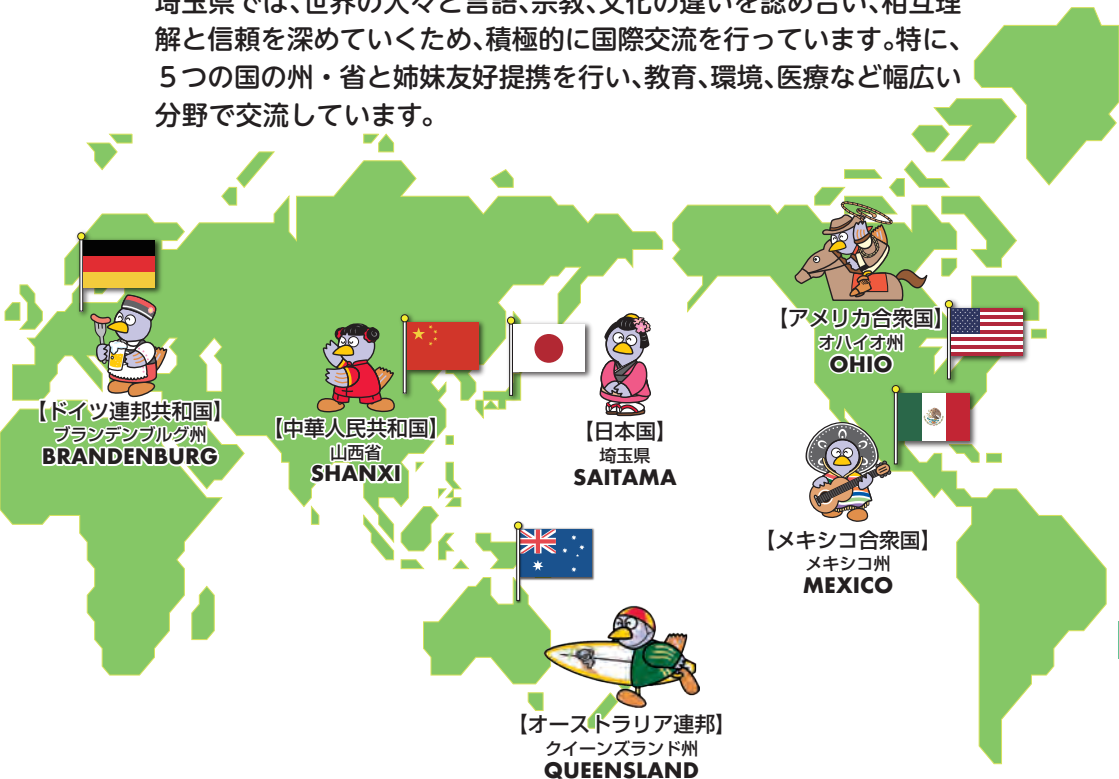

[埼玉県の姉妹友好州省]

埼玉県では、世界の人々と言語、宗教、文化の違いを認め合い、相互理解と信頼を深めていくため、積極的に国際交流を行っています。特に、5つの国の州・省と姉妹友好提携を行い、教育、環境、医療など幅広い分野で交流しています。

	面積 (km²)	人口 (千人)	州都・省都	時差(h) (夏時間)
メキシコ州	22,351	17,323 (2022年)	トルーカ市	-15 (-14)
山西省	156,700	34,660 (2023年)	太原市	-1
クイーンズランド州	1,723,030	5,459 (2023年)	ブリスベン市	+1
オハイオ州	116,096	11,786 (2023年)	コロンバス市	-14 (-13)
ブランデンブルグ州	29,476	2,573 (2022年)	ポツダム市	-8 (-7)
埼玉県	3,798	7,332 (2023年)	さいたま市	-