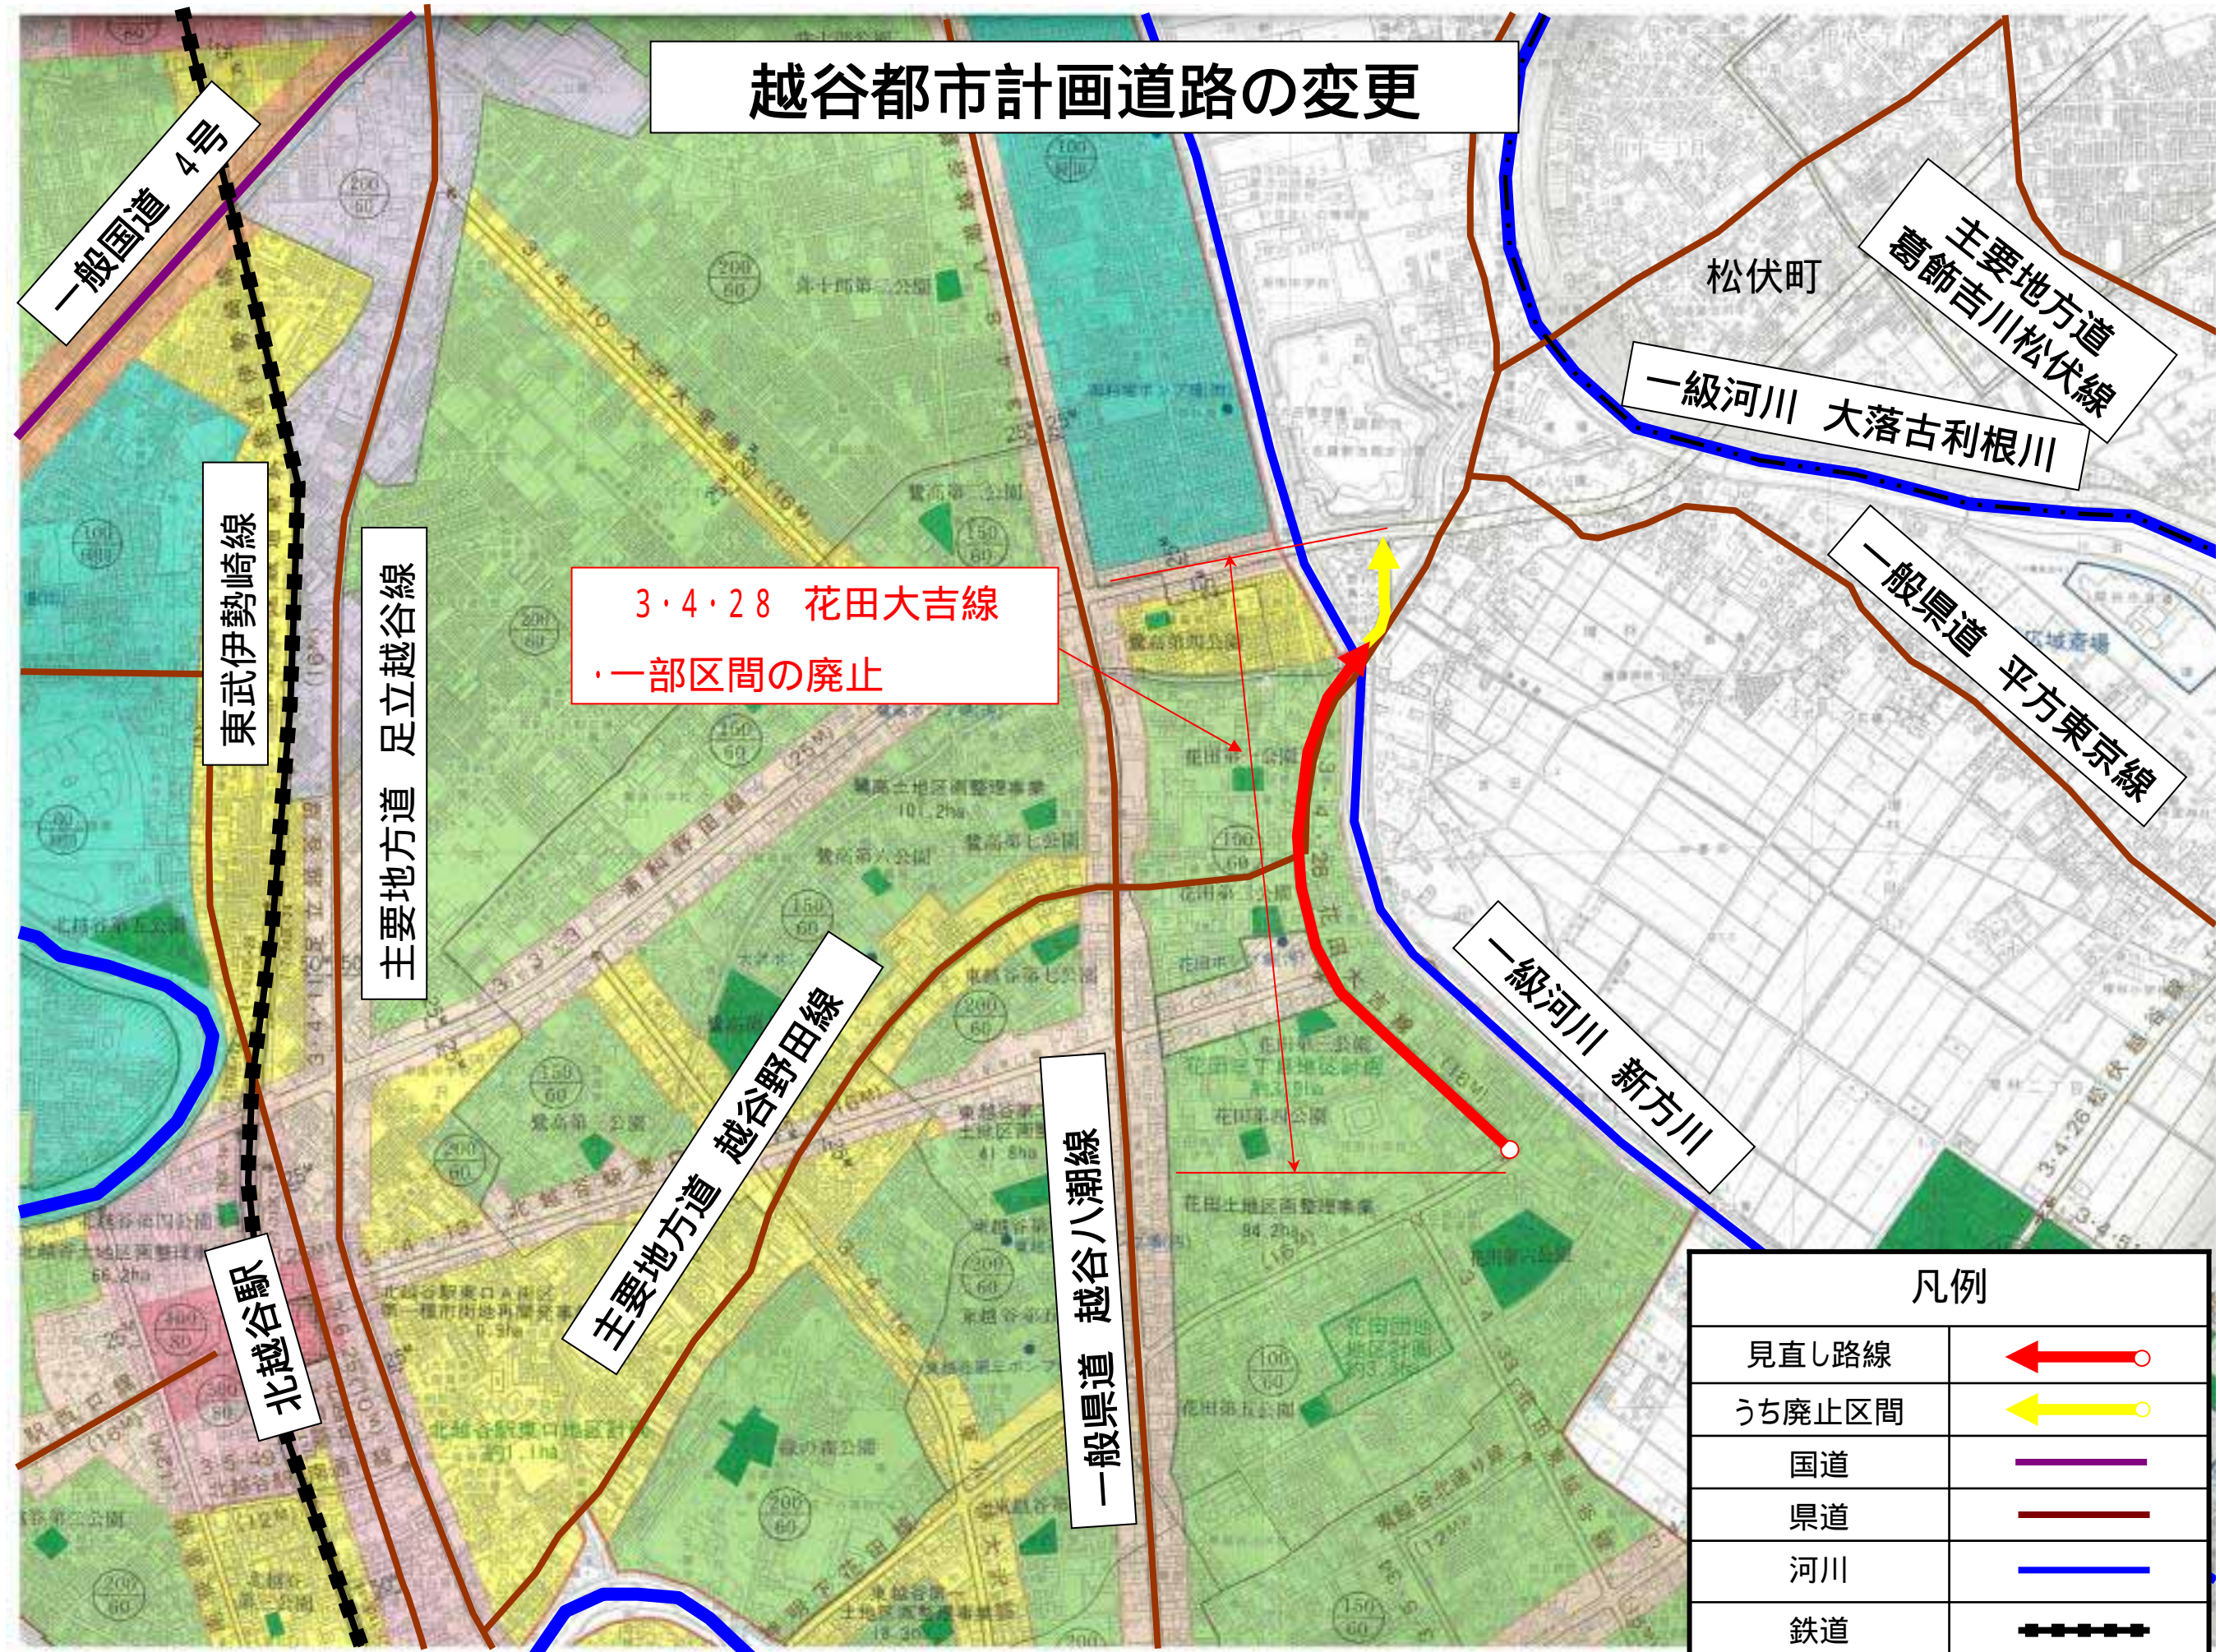

越谷都市計画道路の変更

3・4・28 花田大吉線
 ・一部区間の廃止

凡例	
見直し路線	← (Red arrow with circle)
うち廃止区間	← (Yellow arrow with circle)
国道	— (Purple line)
県道	— (Brown line)
河川	— (Blue line)
鉄道	— (Black dashed line)