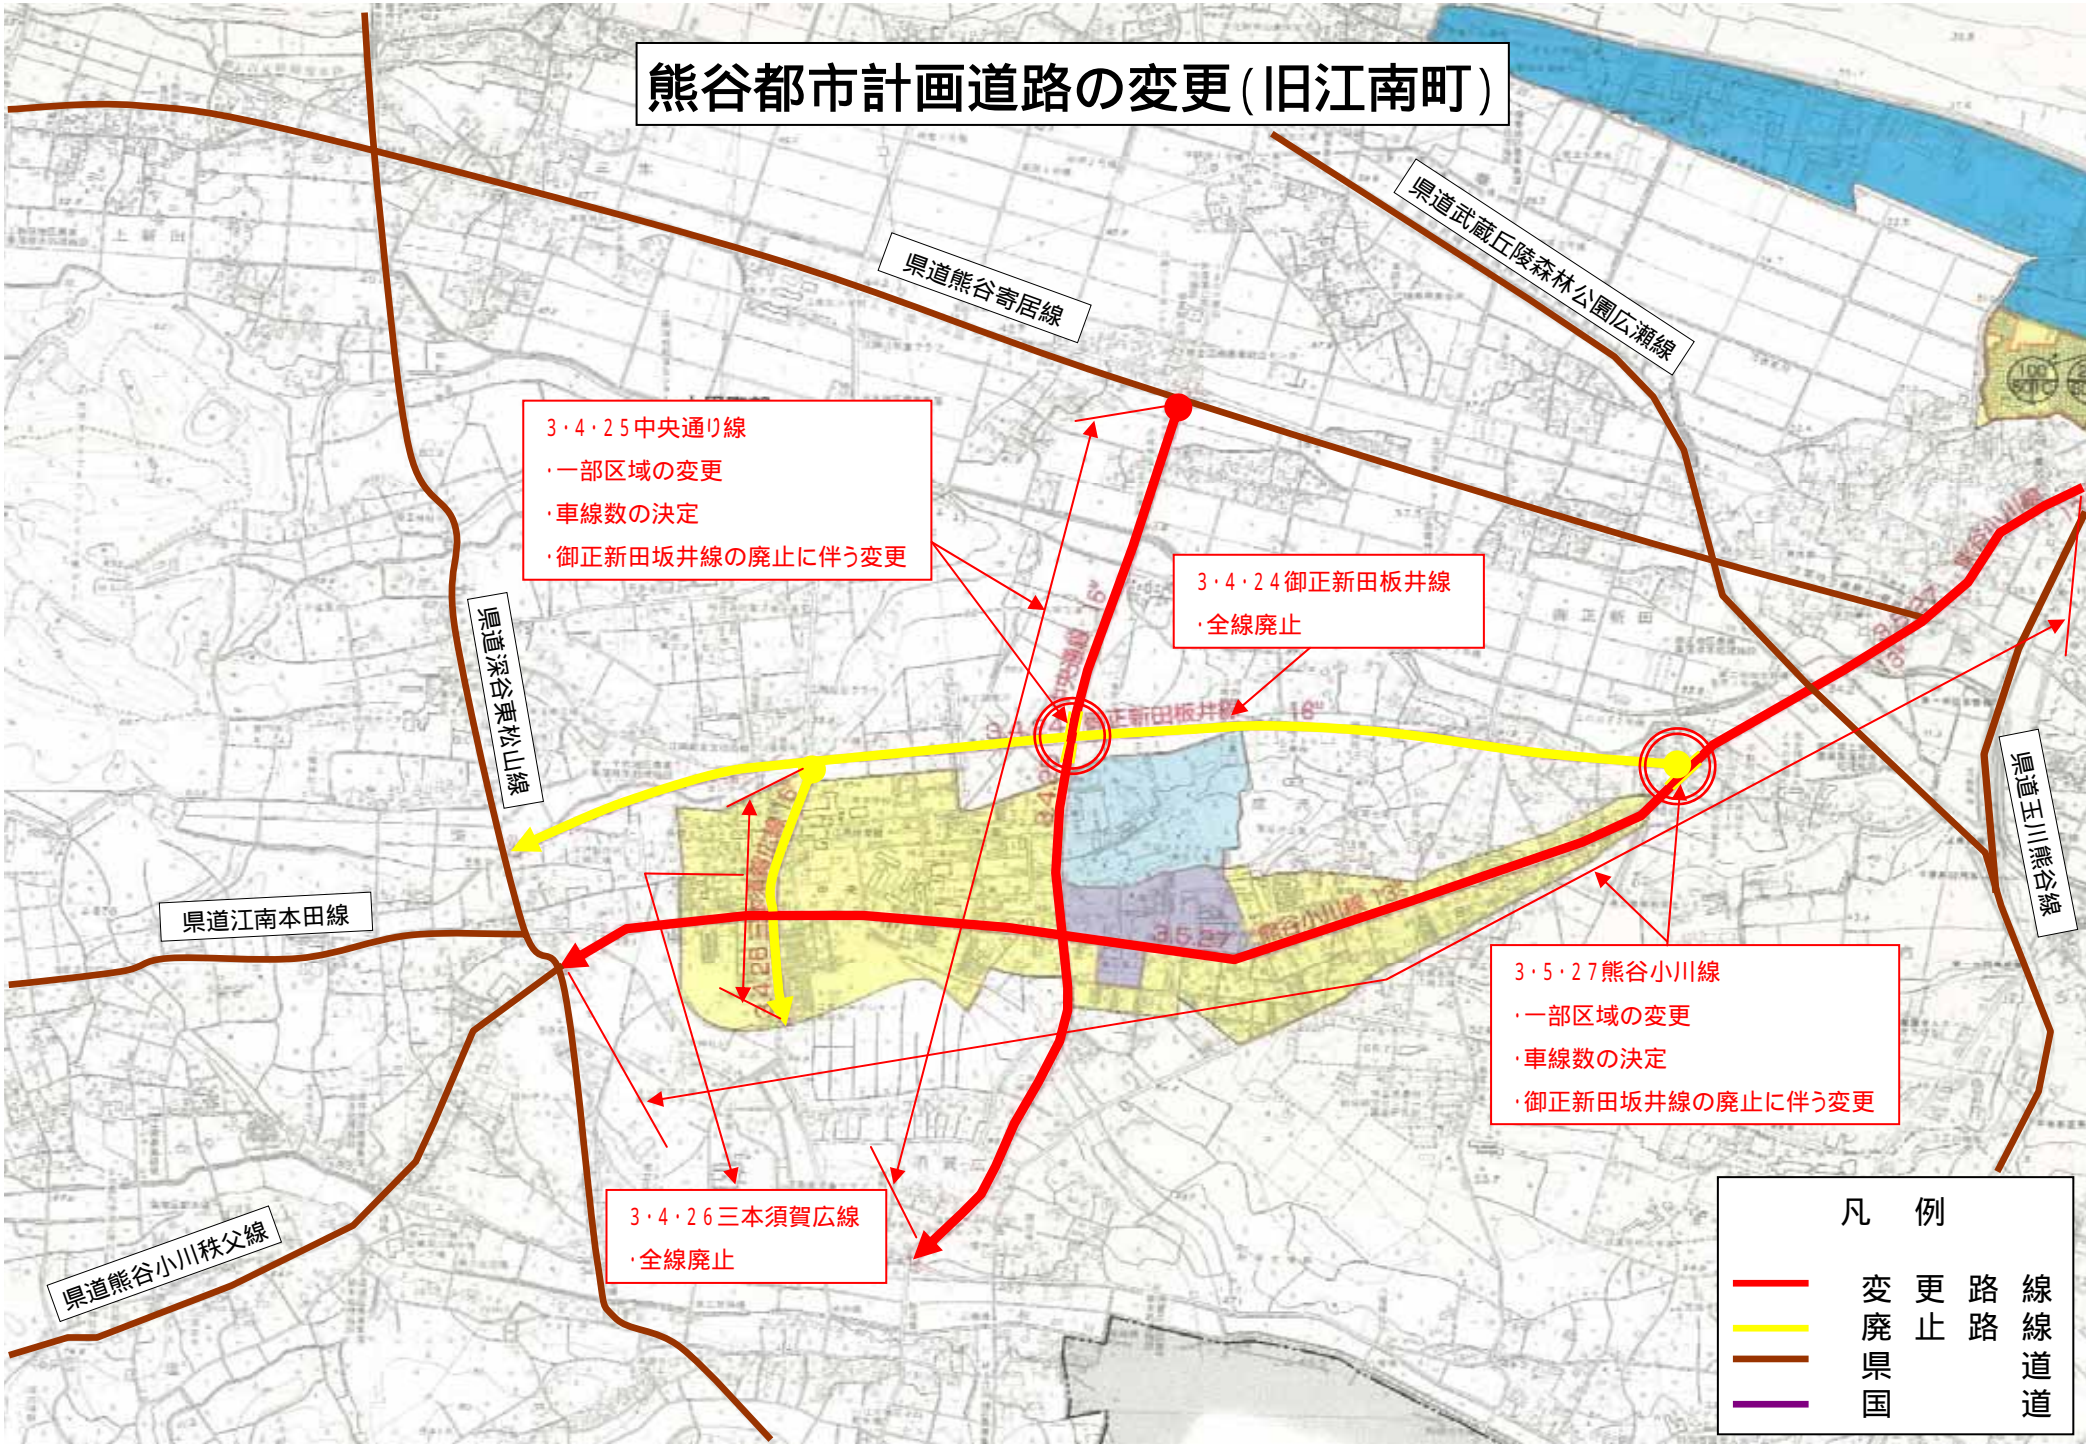

熊谷都市計画道路の変更(旧江南町)

県道江南本田線

県道熊谷寄居線

県道武蔵丘陵森林公園広瀬線

県道深谷栗松山線

県道玉川熊谷線

県道熊谷小川秩父線