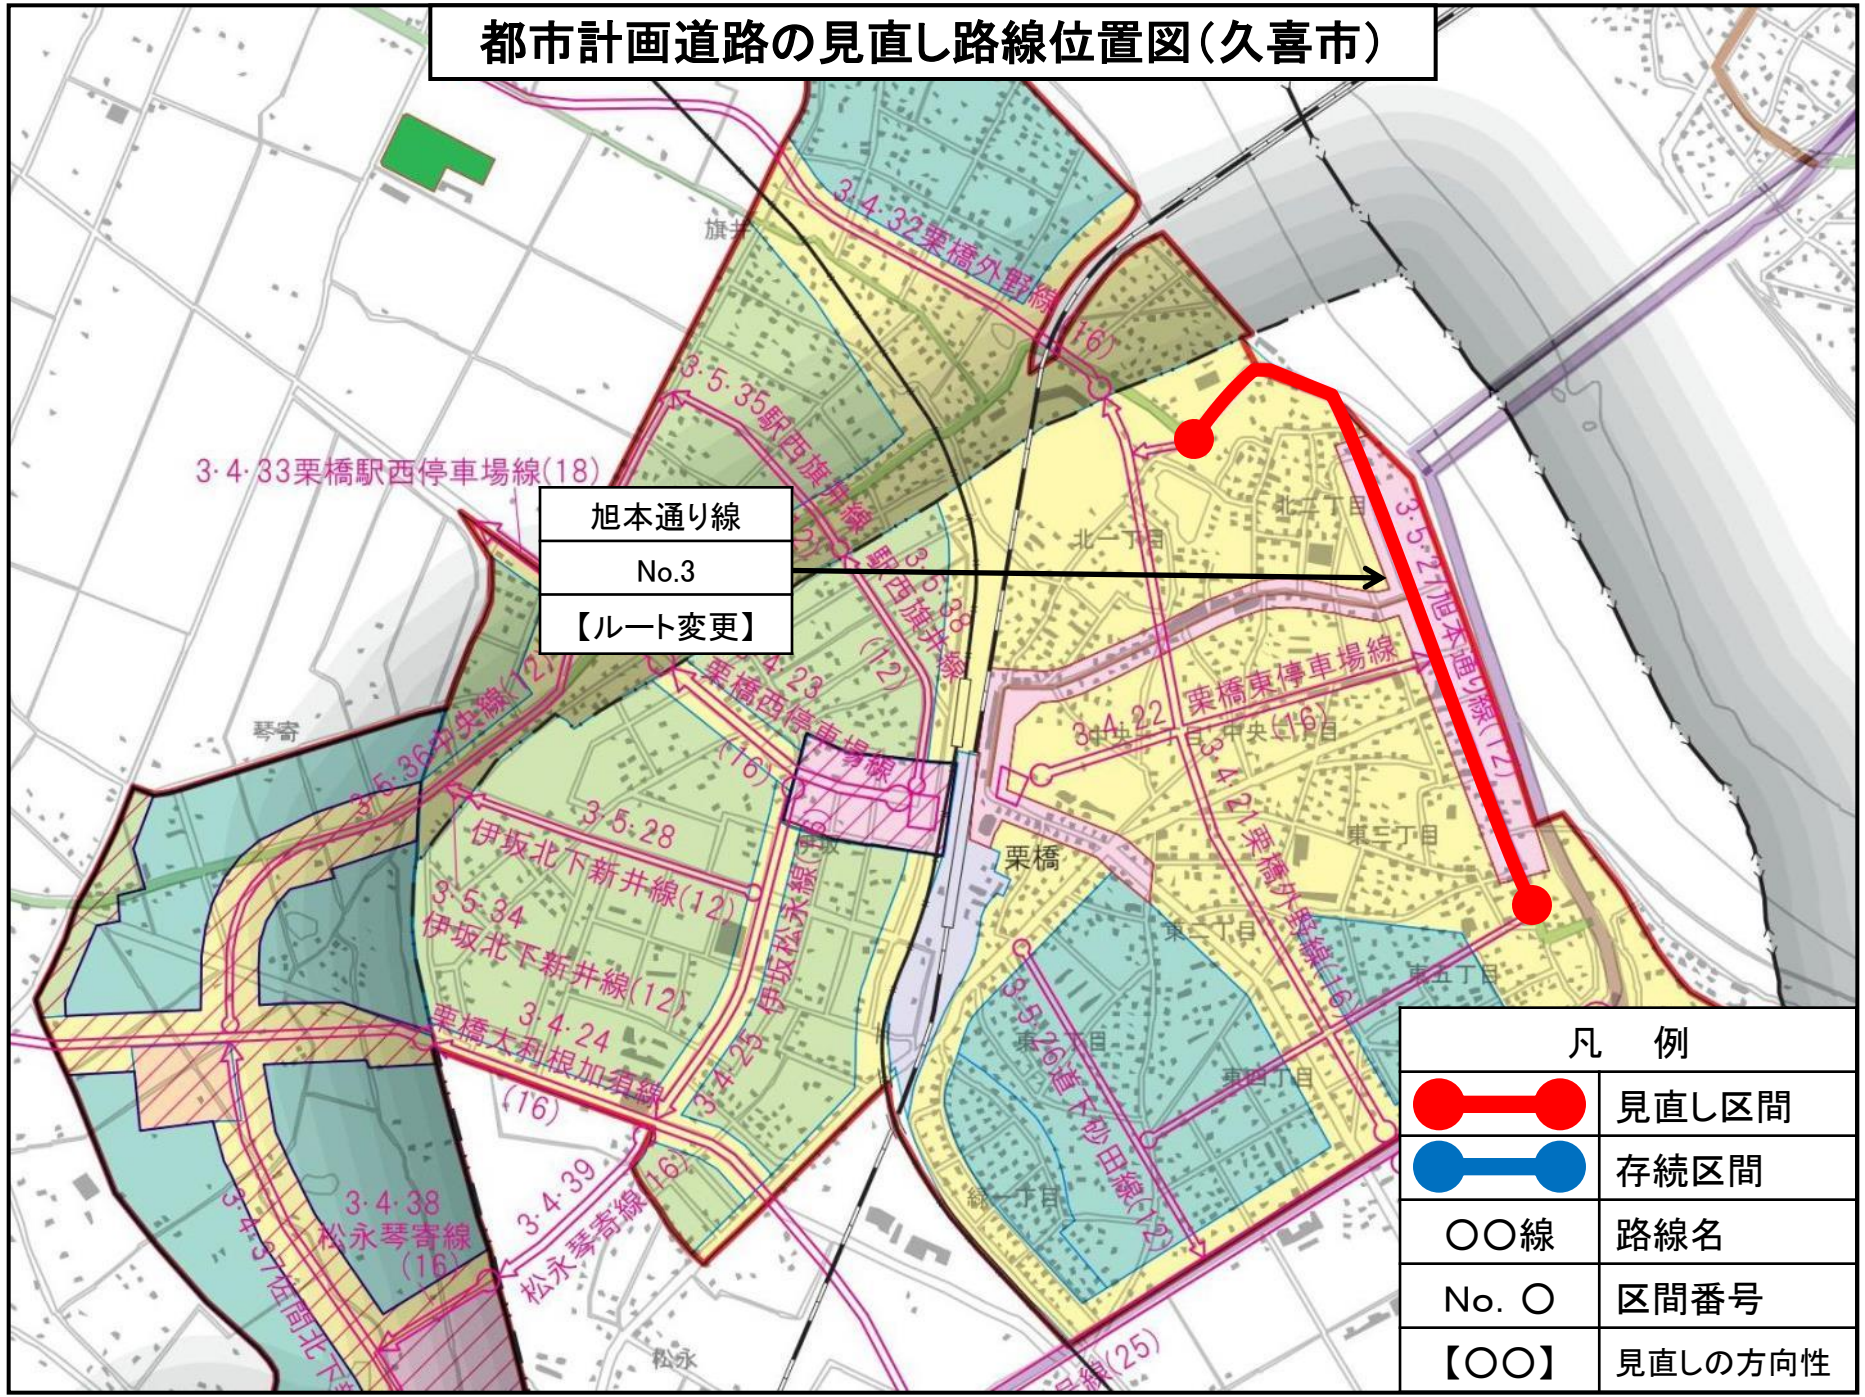

# 都市計画道路の見直し路線位置図(久喜市)

旭本通り線  
No.3  
【ルート変更】

凡 例	
	見直し区間
	存続区間
〇〇線	路線名
No. 〇	区間番号
【〇〇】	見直しの方向性