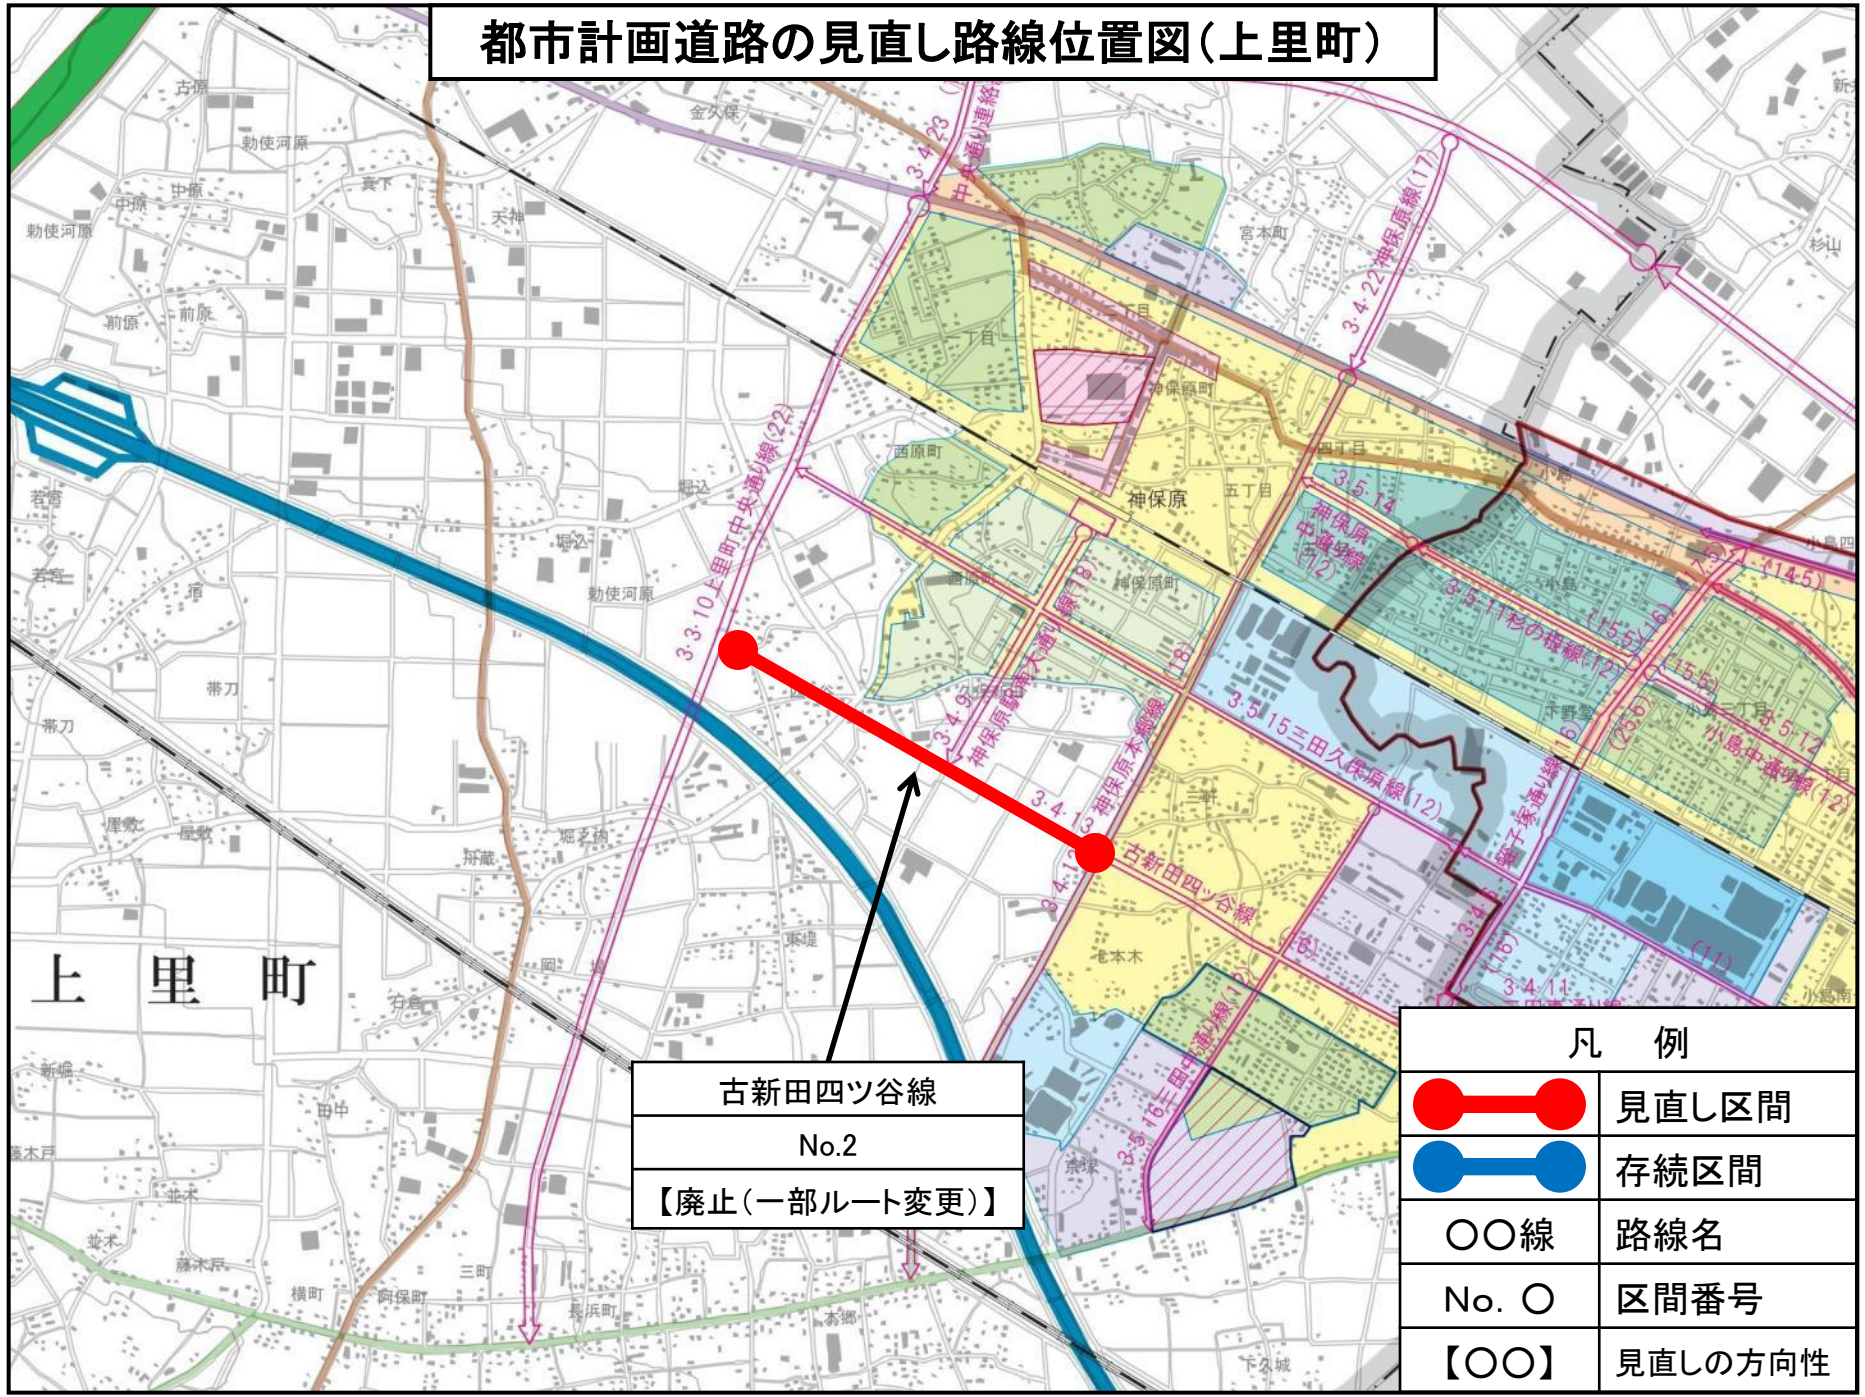

# 都市計画道路の見直し路線位置図(上里町)

古新田四ツ谷線  
No.2  
【廃止(一部ルート変更)】

凡 例	
	見直し区間
	存続区間
○○線	路線名
No. ○	区間番号
【○○】	見直しの方向性