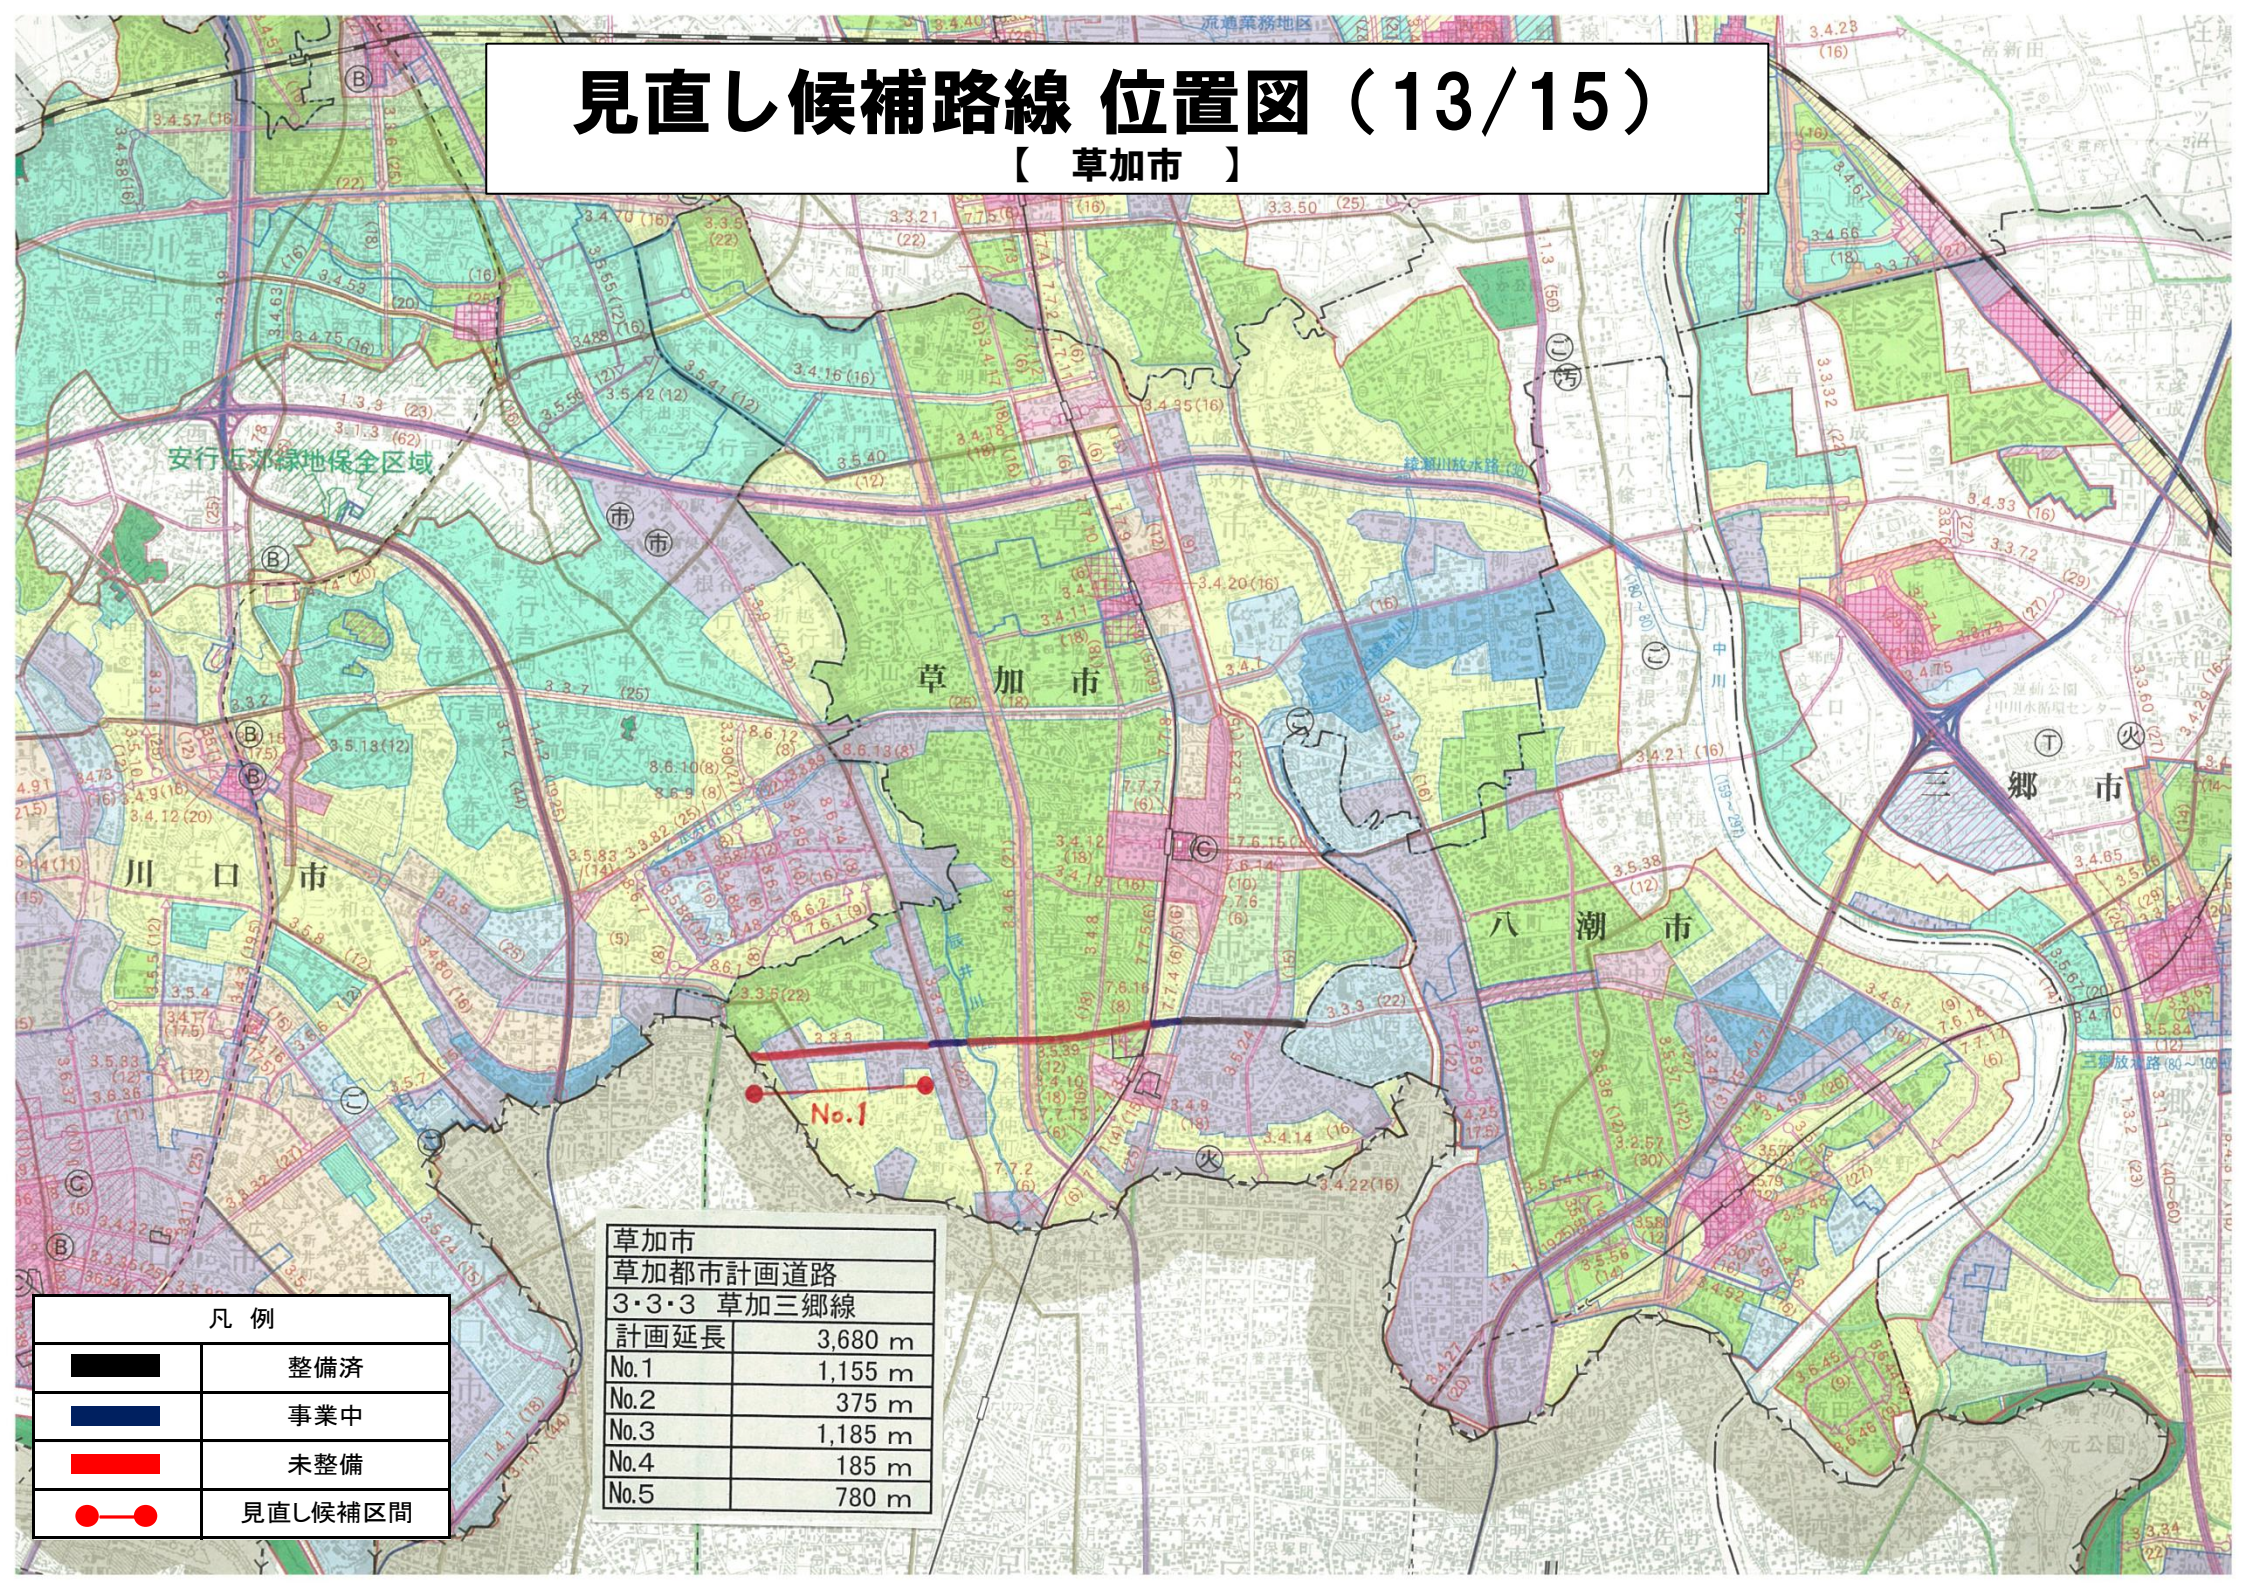

見直し候補路線 位置図 (13/15)

【 草加市 】

安行近郊緑地保全区域

草加市

川口市

八潮市

郷市

凡例

	整備済
	事業中
	未整備
	見直し候補区間

草加市	
草加都市計画道路	
3・3・3 草加三郷線	
計画延長	3,680 m
No.1	1,155 m
No.2	375 m
No.3	1,185 m
No.4	185 m
No.5	780 m