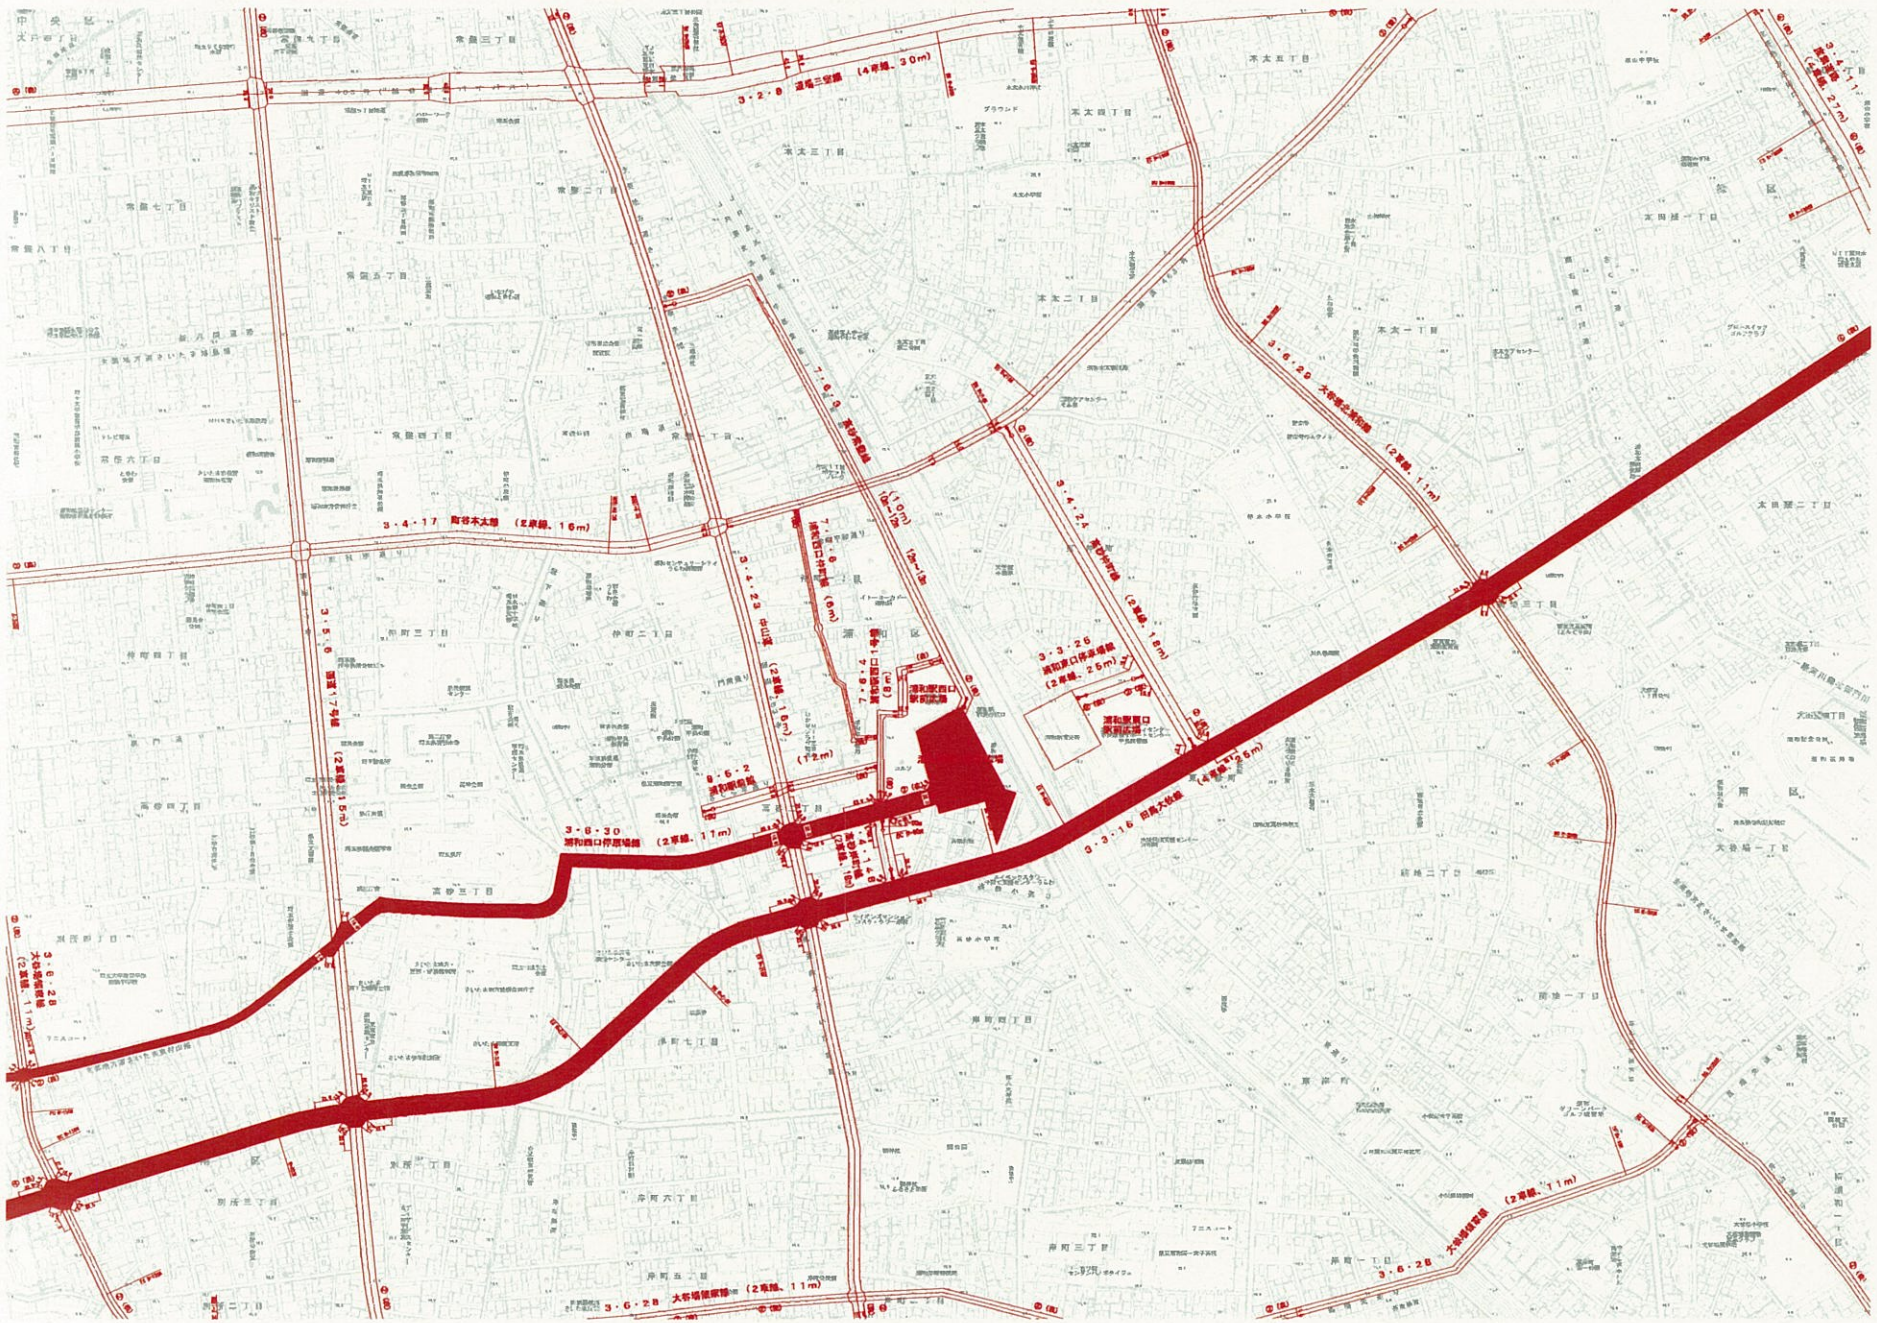

さいたま市都市計画図 (1/2,500) No. 56

47	48	49
55	56	57
62	63	64

さいたま市都市計画図 (1/2,500) No. 57

48	49	50
56	57	58
63	64	

さいたま市都市計画図 (1/2, 500) No. 61

53	54	55
60	61	62
65	66	67

さいたま市都市計画図 (1/2,500) No. 62

54	55	56
61	62	63
66	67	68

さいたま市都市計画図 (1/2,500) No. 63

55	56	57
62	63	64
67	68	

さいたま市都市計画図 (1/2,500) No. 66

60	61	62
65	66	67
69	70	71