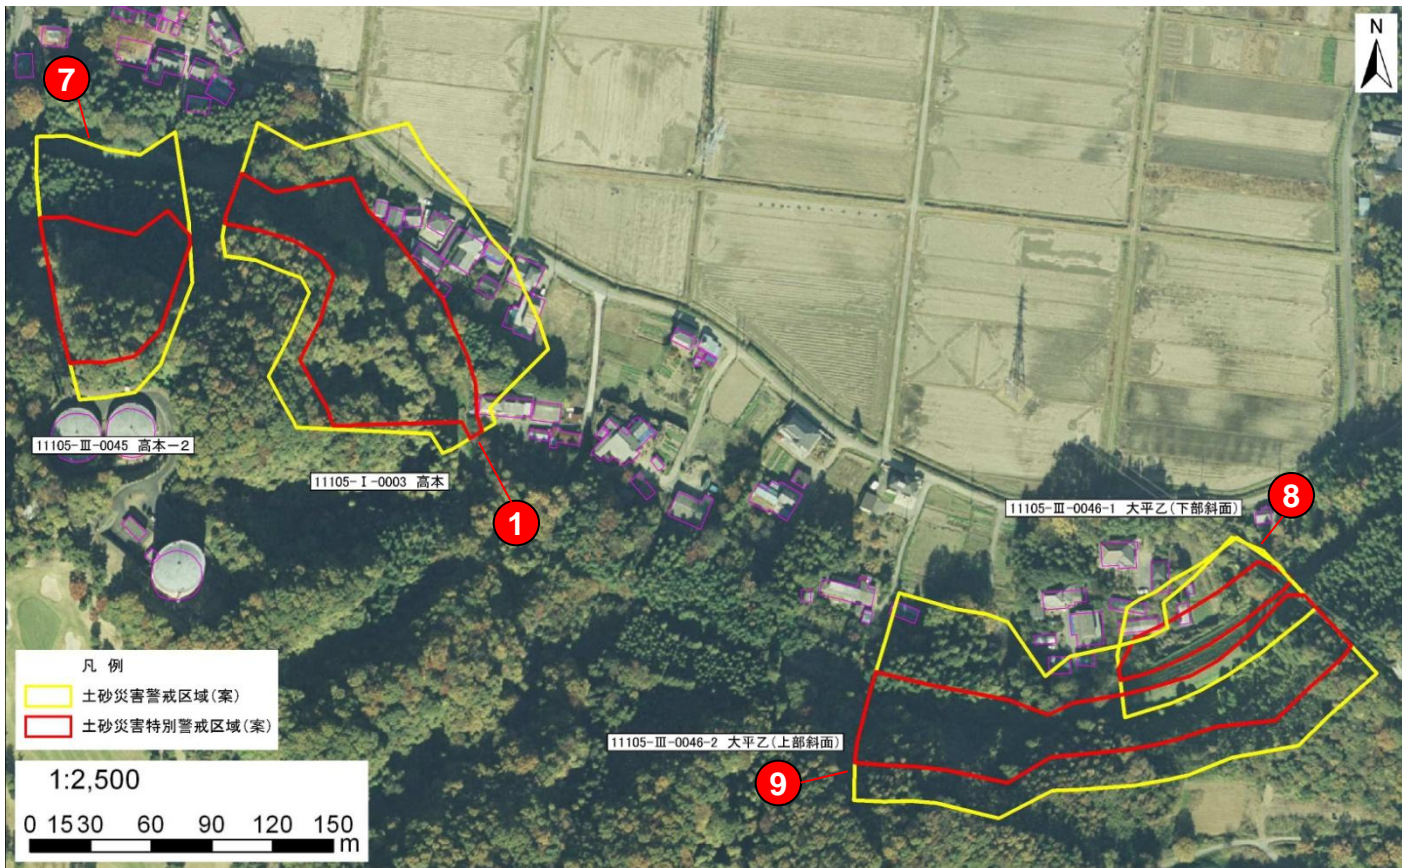

東松山市 区域指定箇所位置図

区域詳細図

①高本 ・ ⑦高本-2 ・ ⑧太平乙（下部斜面） ・ ⑨太平乙（上部斜面）

区域詳細図 (岩殿地区)

②藤井・③天名海・④岩殿一1

区域詳細図

⑤白坂団地

区域詳細図

⑥本町一丁目-2

区域詳細図

⑩猪狩野・⑪前原