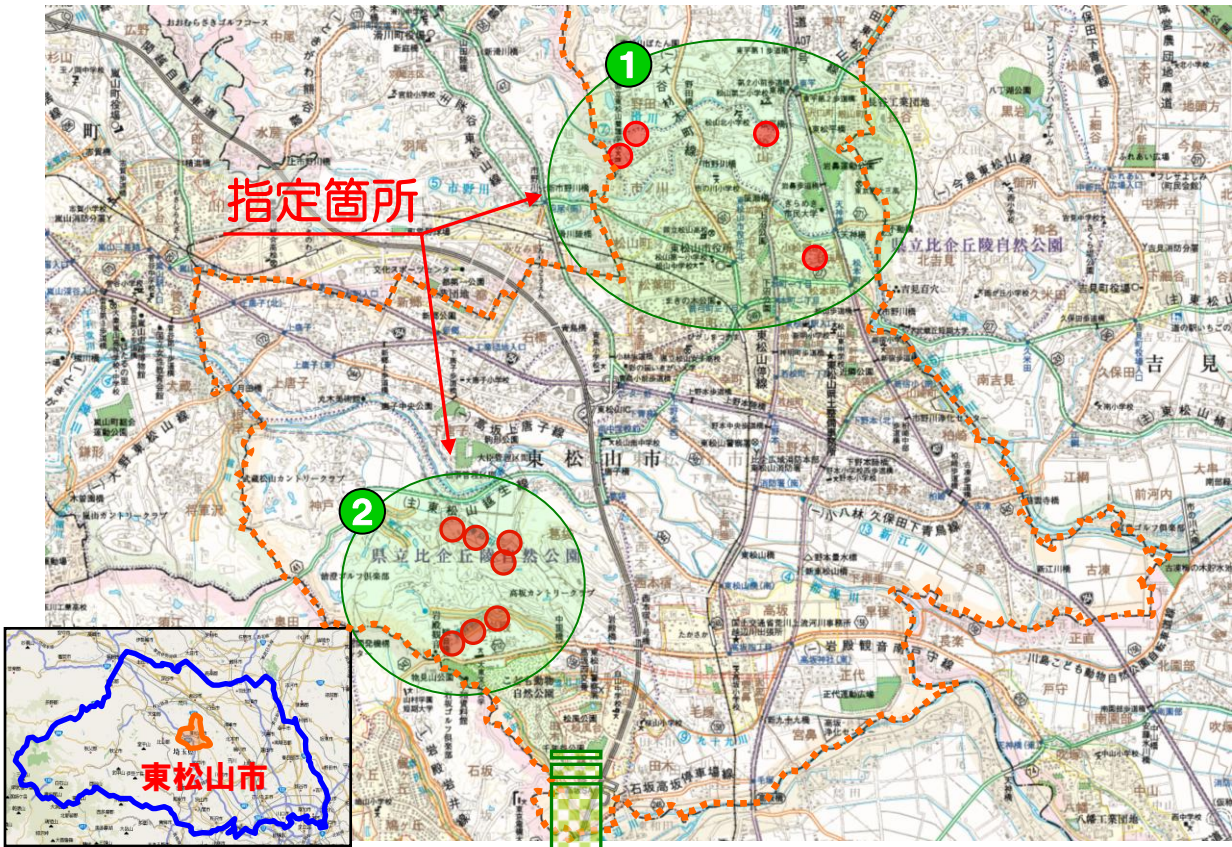

東松山市 区域指定箇所位置図

区域詳細図

①高本 ・ ⑦高本-2 ・ ⑧太平乙（下部斜面） ・ ⑨太平乙（上部斜面）

区域詳細図 (岩殿地区)

②藤井・③天名海・④岩殿一1

区域詳細図

⑤白坂団地

区域詳細図

⑥本町一丁目-2

区域詳細図

⑩猪狩野・⑪前原