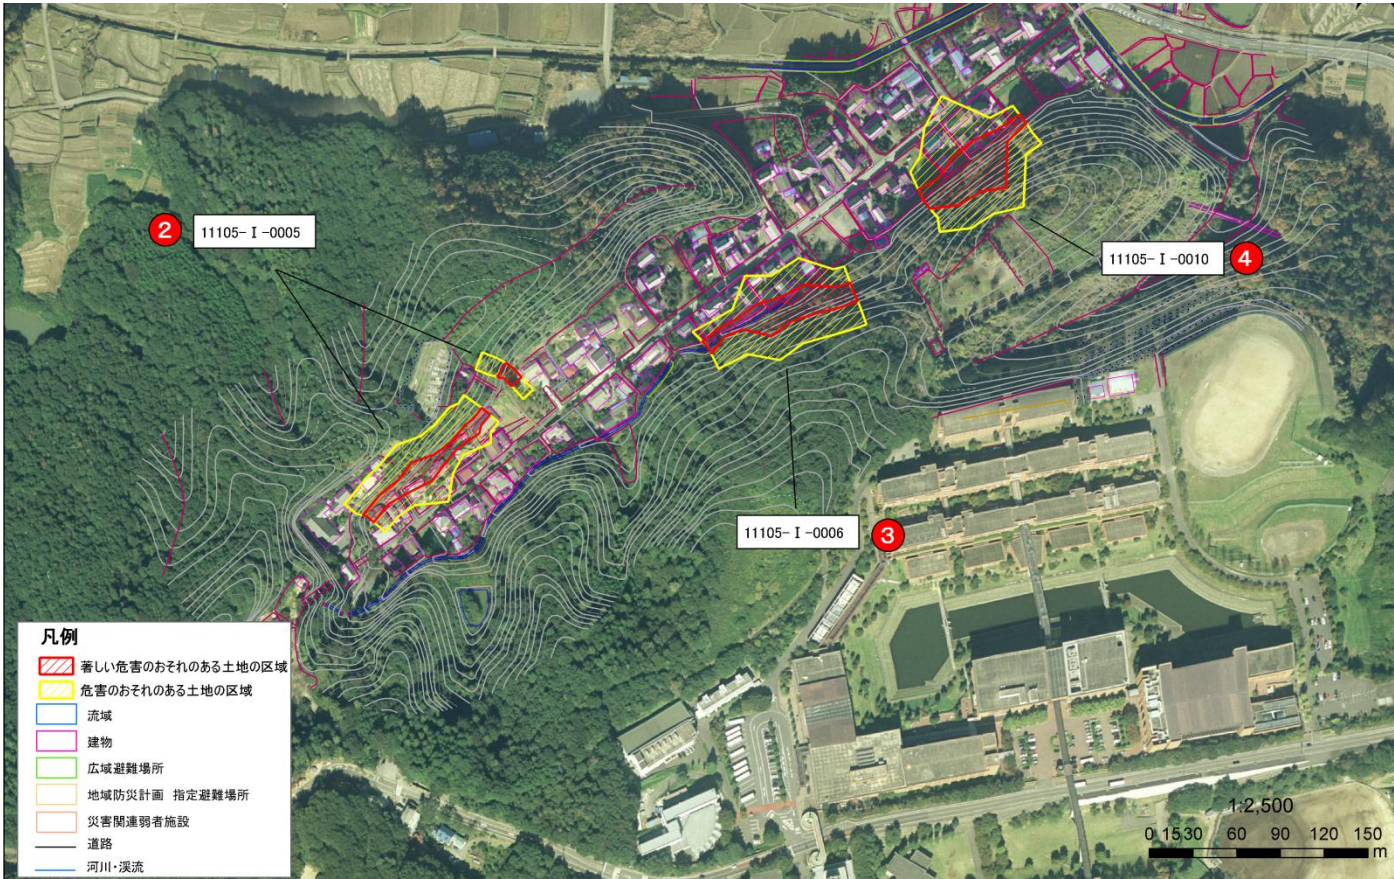

東松山市 区域指定箇所位置図

区域詳細図

①高本 ・ ⑦高本-2 ・ ⑧太平乙（下部斜面） ・ ⑨太平乙（上部斜面）

区域詳細図 (岩殿地区)

②藤井・③天名海・④岩殿一1

区域詳細図

⑤白坂団地

区域詳細図

⑥本町一丁目-2

区域詳細図

⑩猪狩野・⑪前原