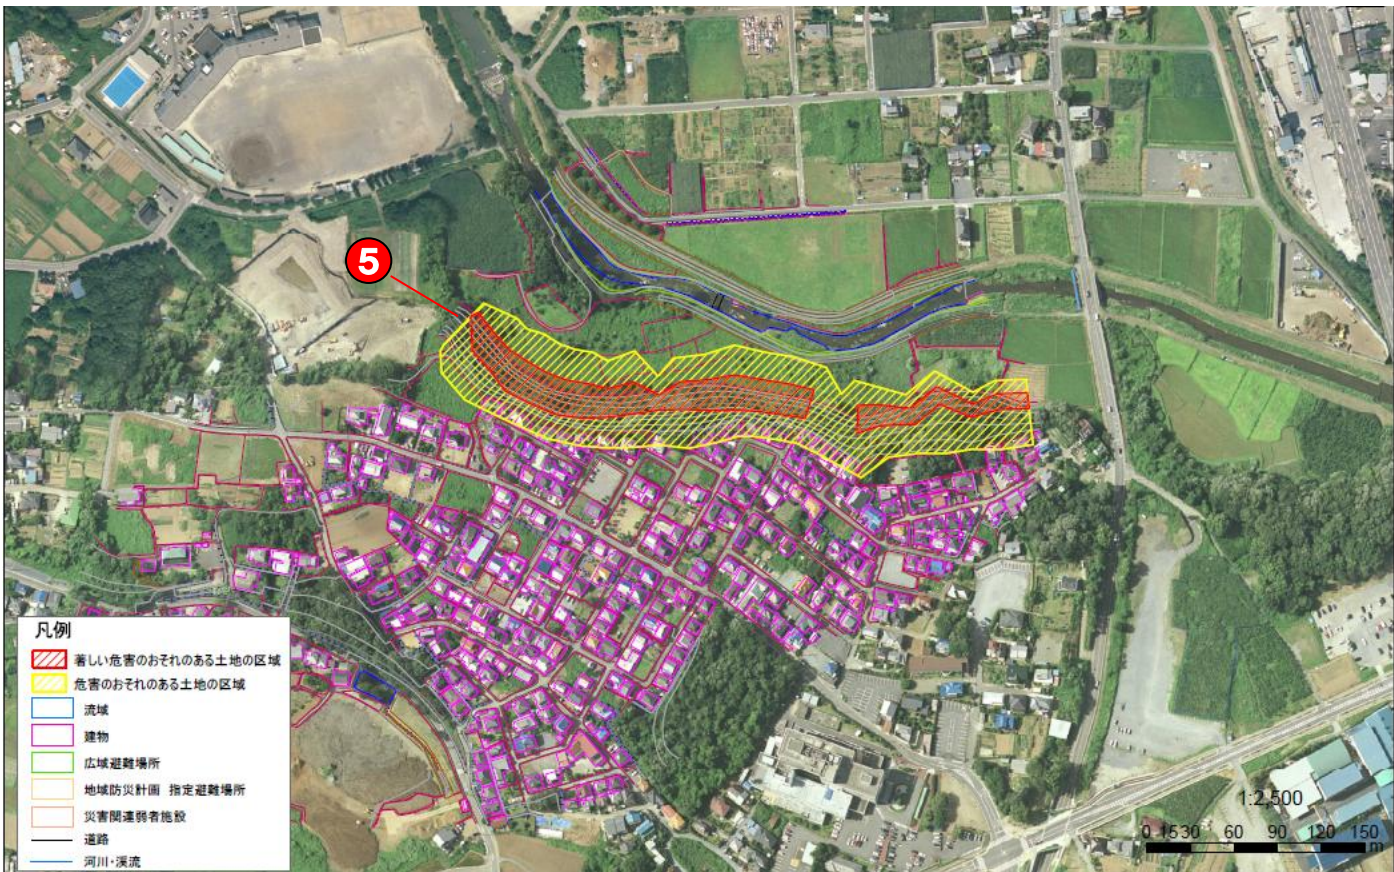

東松山市 区域指定箇所位置図

区域詳細図

①高本 ・ ⑦高本-2 ・ ⑧太平乙（下部斜面） ・ ⑨太平乙（上部斜面）

区域詳細図 (岩殿地区)

②藤井・③天名海・④岩殿一1

区域詳細図

⑤白坂団地

区域詳細図

⑥本町一丁目-2

区域詳細図

⑩猪狩野・⑪前原