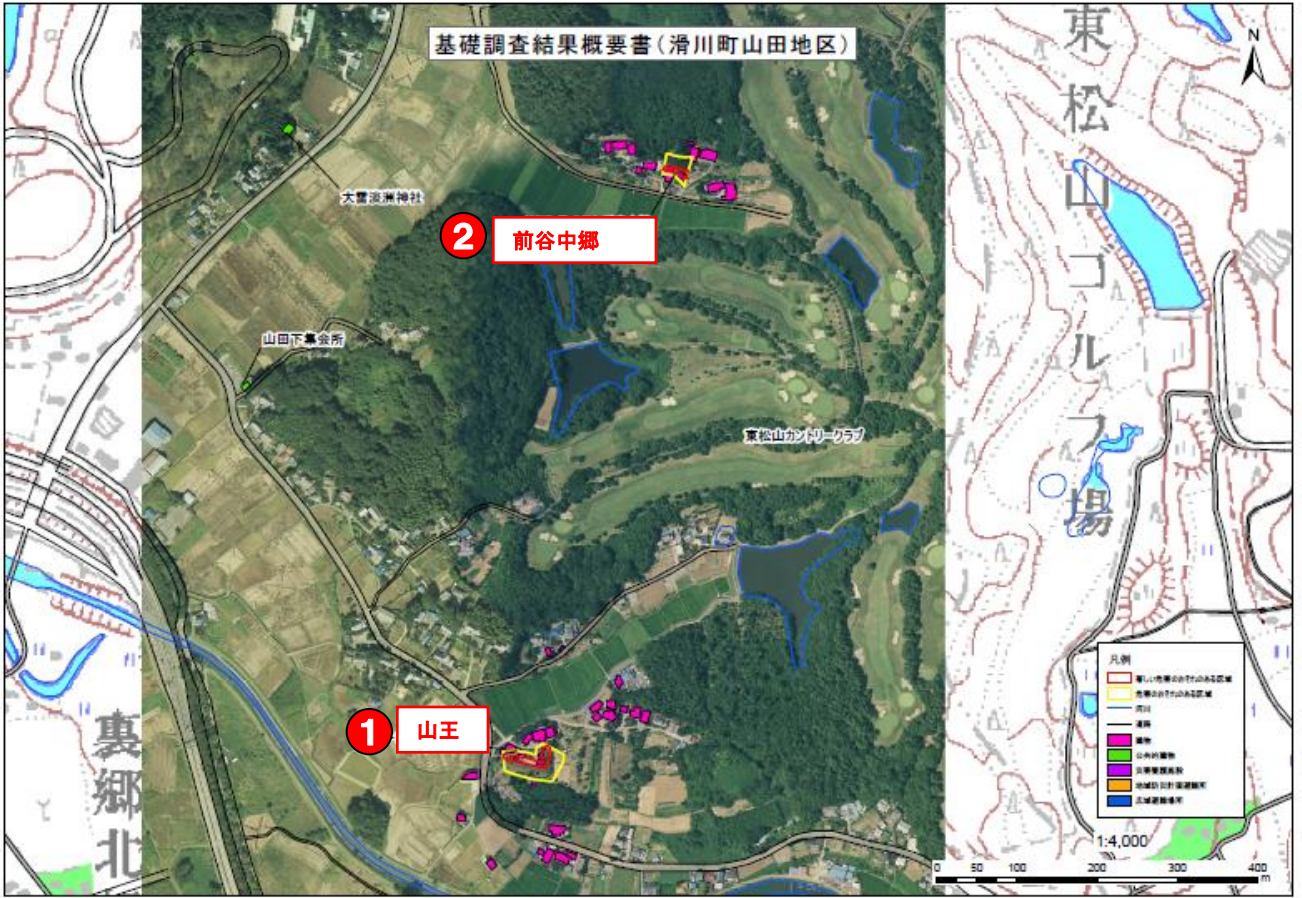

滑川町 区域指定箇所位置図

区域詳細図

山田地区

区域詳細図

和泉地区

区域詳細図

伊古地区

区域詳細図

中尾地区