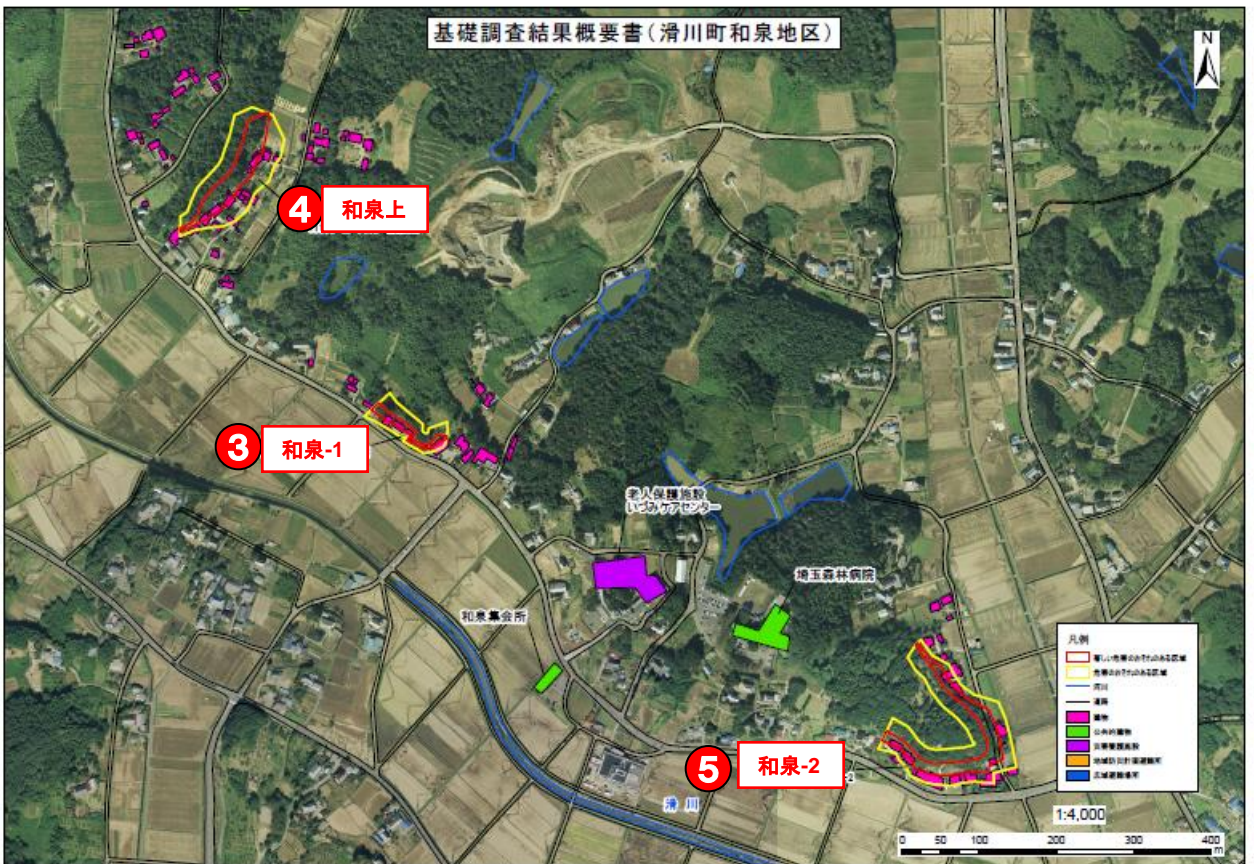

滑川町 区域指定箇所位置図

区域詳細図

山田地区

区域詳細図

和泉地区

区域詳細図

伊古地区

区域詳細図

中尾地区