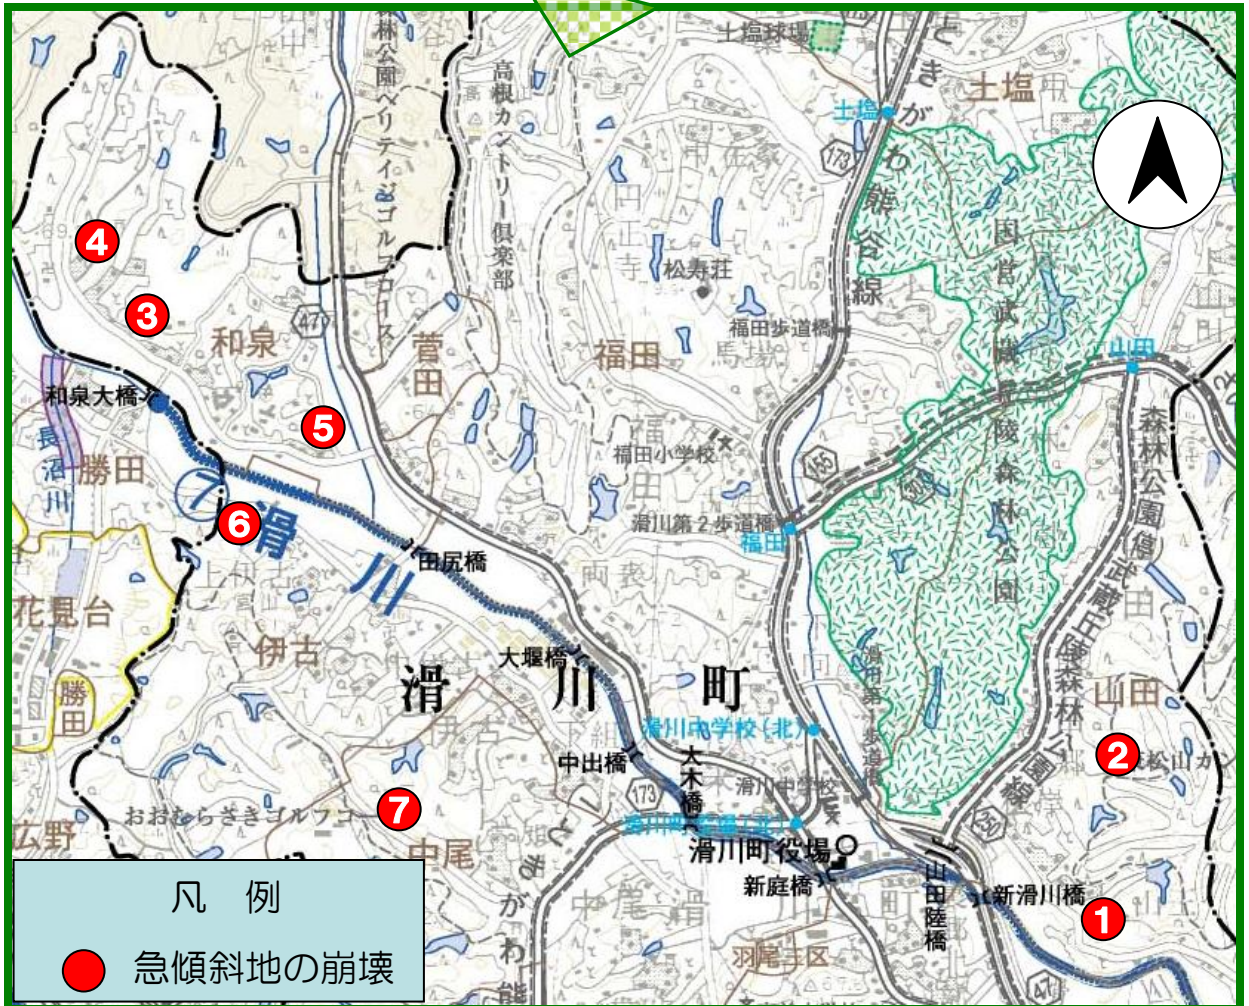

滑川町 区域指定箇所位置図

区域詳細図

山田地区

区域詳細図

和泉地区

区域詳細図

伊古地区

区域詳細図

中尾地区