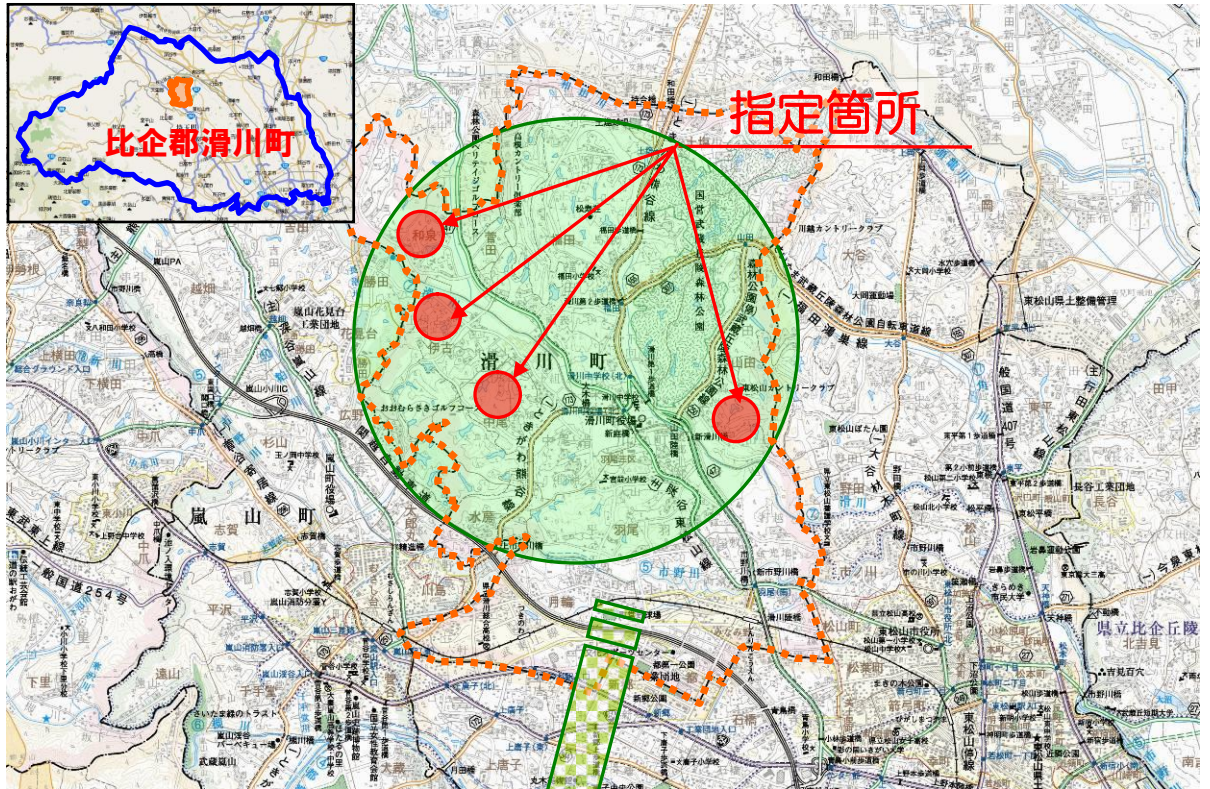

滑川町 区域指定箇所位置図

区域詳細図

山田地区

区域詳細図

和泉地区

区域詳細図

伊古地区

区域詳細図

中尾地区