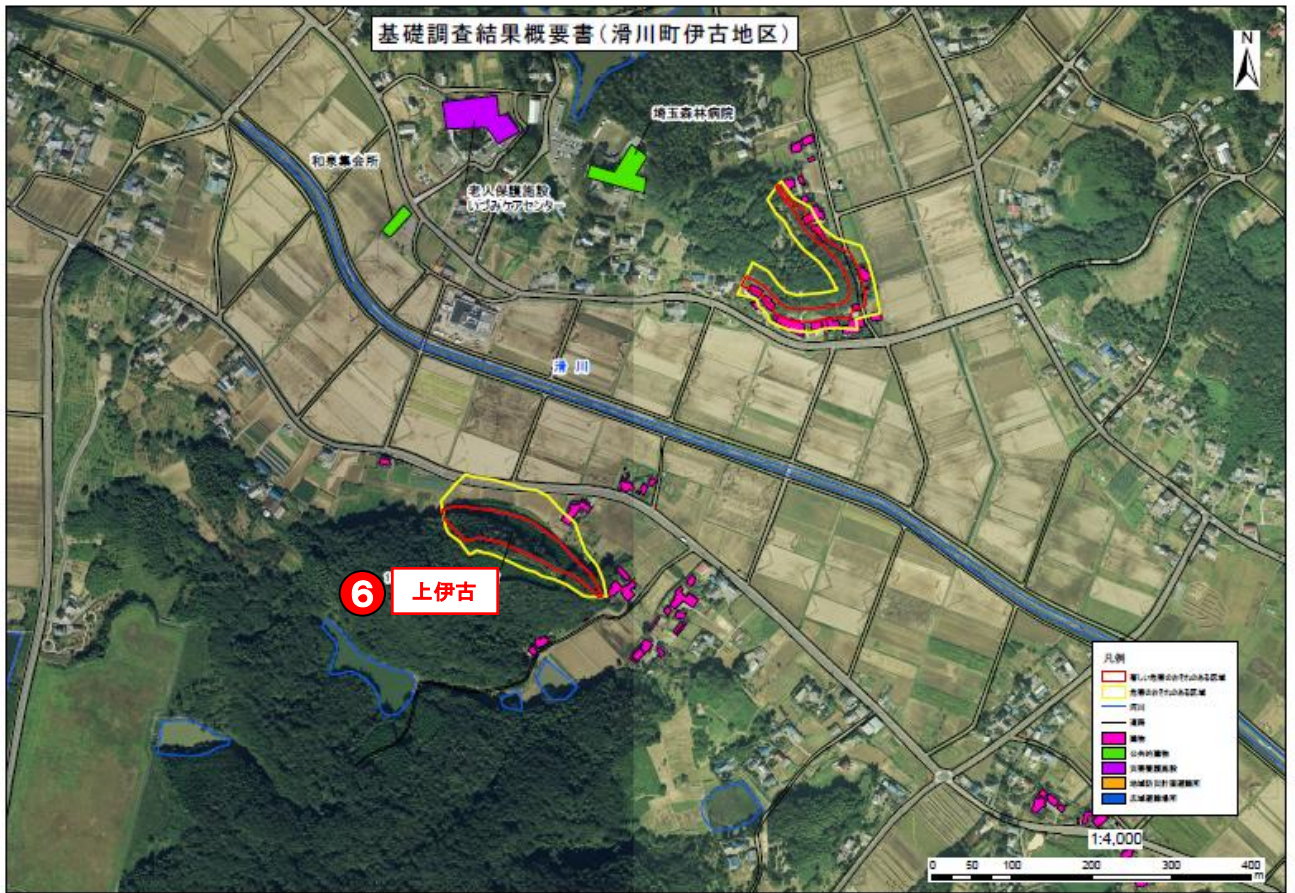

滑川町 区域指定箇所位置図

区域詳細図

山田地区

区域詳細図

和泉地区

区域詳細図

伊古地区

区域詳細図

中尾地区