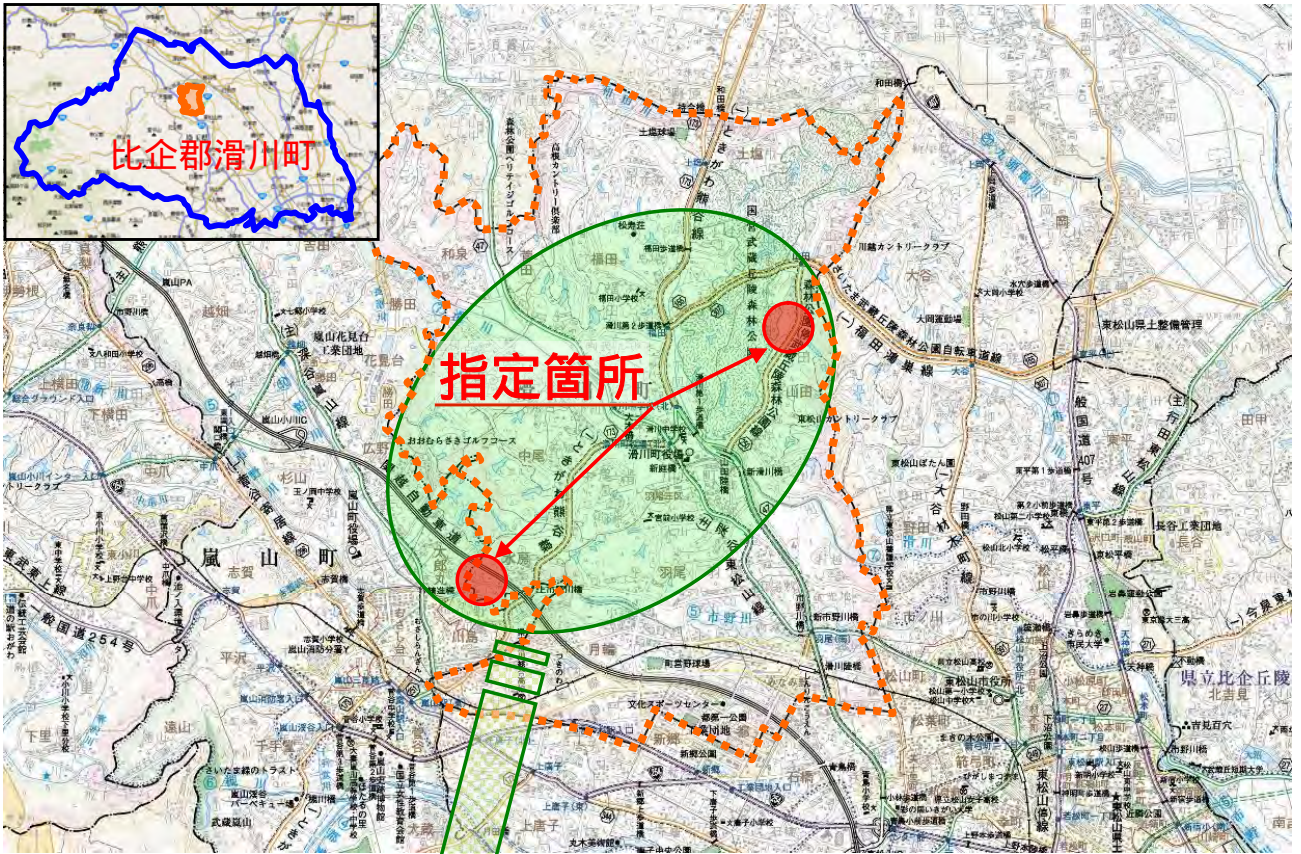

滑川町 区域指定箇所位置図

区域詳細図

上組 - 2

区域詳細図

中里