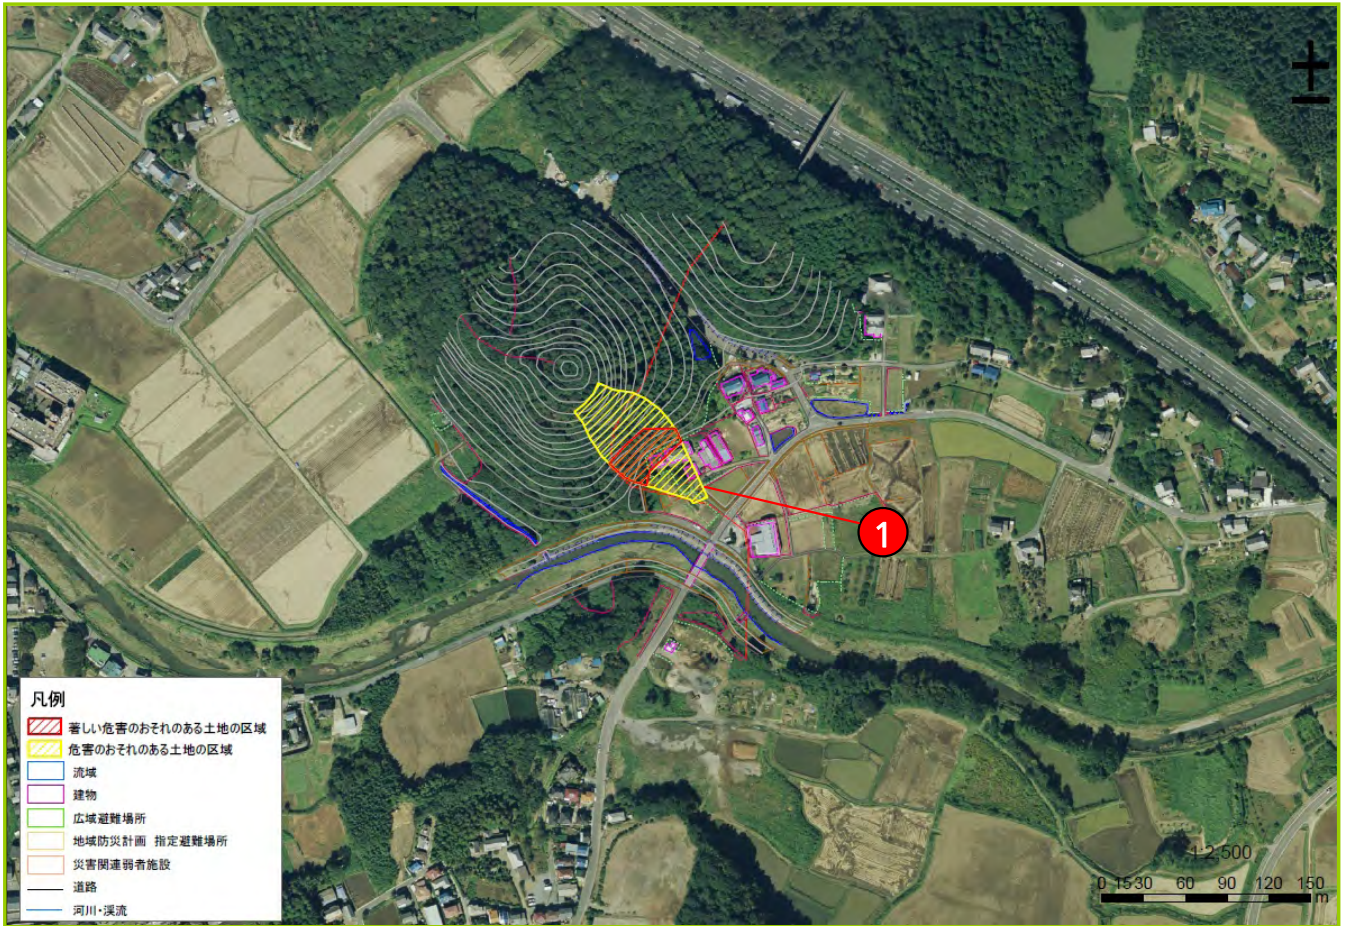

滑川町 区域指定箇所位置図

区域詳細図

上組 - 2

区域詳細図

中里