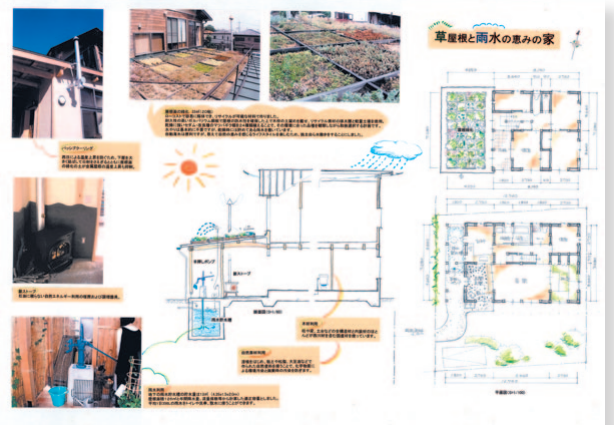

第1回 (2009年度) 最優秀作品

草屋根と雨水の恵みの家

設計者 ■ レインファーム一級建築士事務所 保坂 有吉子
施工者 ■ 有限会社池田建築事務所