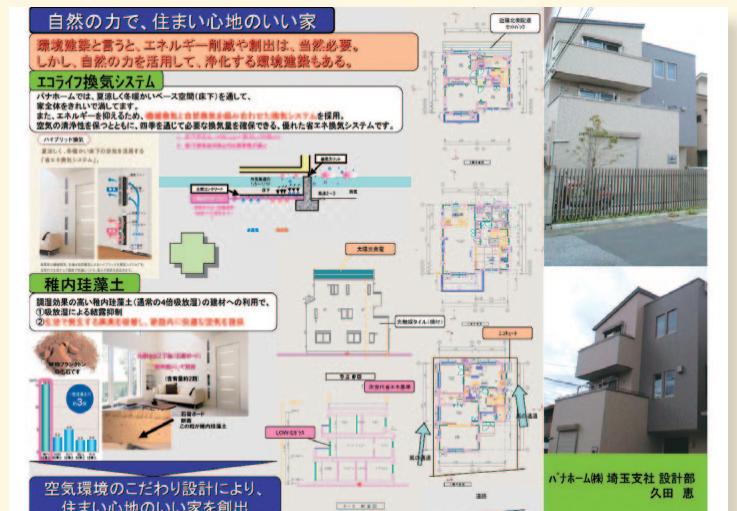

■ 家族とともに成長する家

設計者 ■ 株式会社アキュラホーム 大野 鈴佳、西村 真樹、佐藤 佑毅  
 施工者 ■ 株式会社アキュラホーム 埼玉中央ブロック

■ 風景に溶け込ませるパッシブ住宅

設計者 ■ ONO一級建築士事務所  
 施工者 ■ シグマ建設株式会社

■ エコヴィレッジ朝霞台 四季彩の杜 ~株式会社リプラン~

設計者 ■ 株式会社アクサン計画研究所  
 施工者 ■ 保坂建設株式会社

■ 自然の力で、住まい心地のいい家