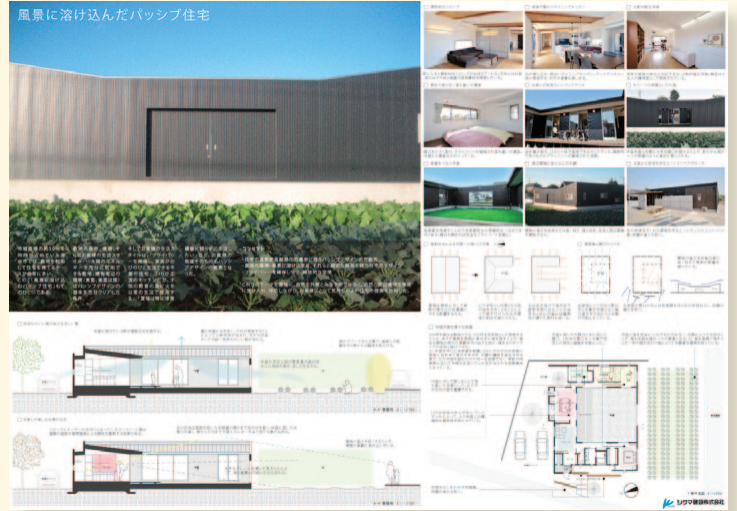

■ 家族とともに成長する家

設計者 ■ 株式会社アキュラホーム 大野 鈴佳、西村 真樹、佐藤 佑毅  
 施工者 ■ 株式会社アキュラホーム 埼玉中央ブロック

■ 風景に溶け込ませるパッシブ住宅

設計者 ■ ONO一級建築士事務所  
 施工者 ■ シグマ建設株式会社

■ エコヴィレッジ朝霞台 四季彩の杜 ~株式会社リプラン~

設計者 ■ 株式会社アクサン計画研究所  
 施工者 ■ 保坂建設株式会社

■ 自然の力で、住まい心地のいい家