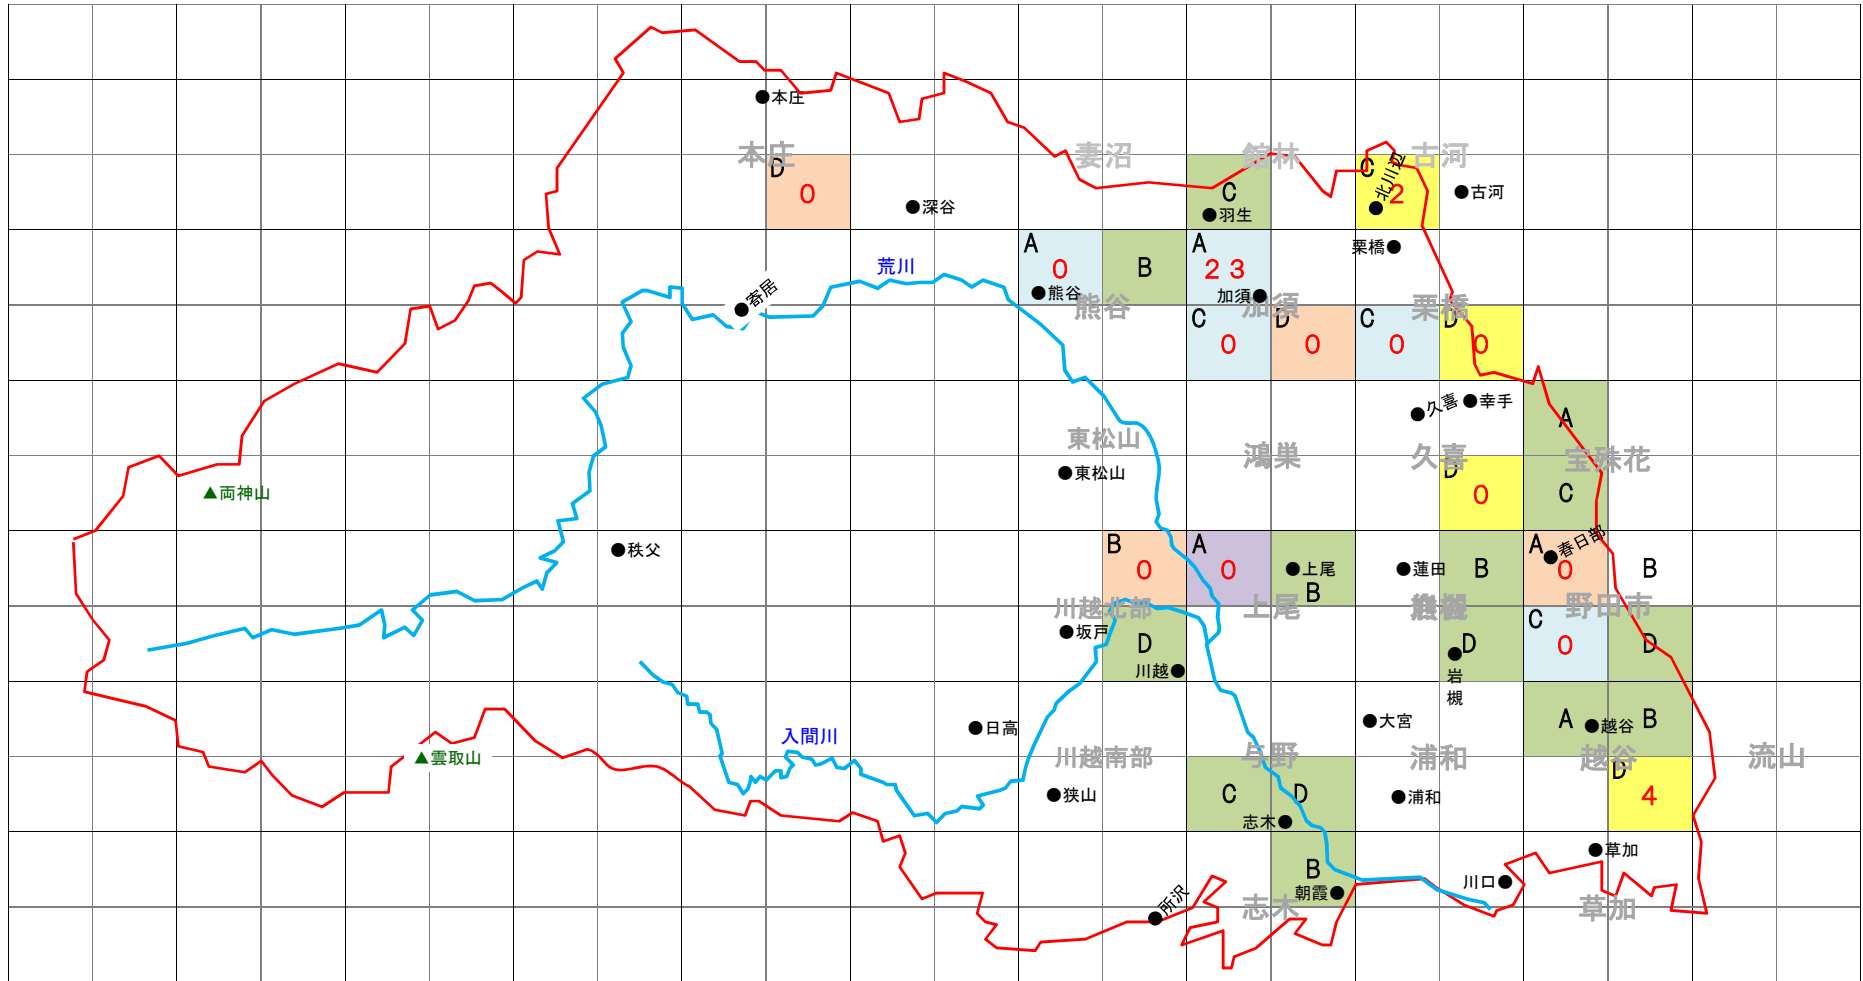

# 令和4年度シラコバト生息状況調査 調査結果 (R4.12.1~R5.1.31)

(注) 灰色字は1:25,000地形図図幅名

令和4年度越冬期 生息羽数：計 29羽

R4調査対象ブロック	【内 訳】				R4調査対象外ブロック (過去調査対象)
	R1~R3生息確認ブロック	R1~R3何れか 生息確認ブロック	R1~R3何れも 生息確認していない ブロック (※)	R4目撃情報等新規	
14	4	5	4	1	14
R4生息確認ブロック	2	1	0	0	

※ブロックによっては、R1~R3のうち調査対象に含んでいない年度もある。