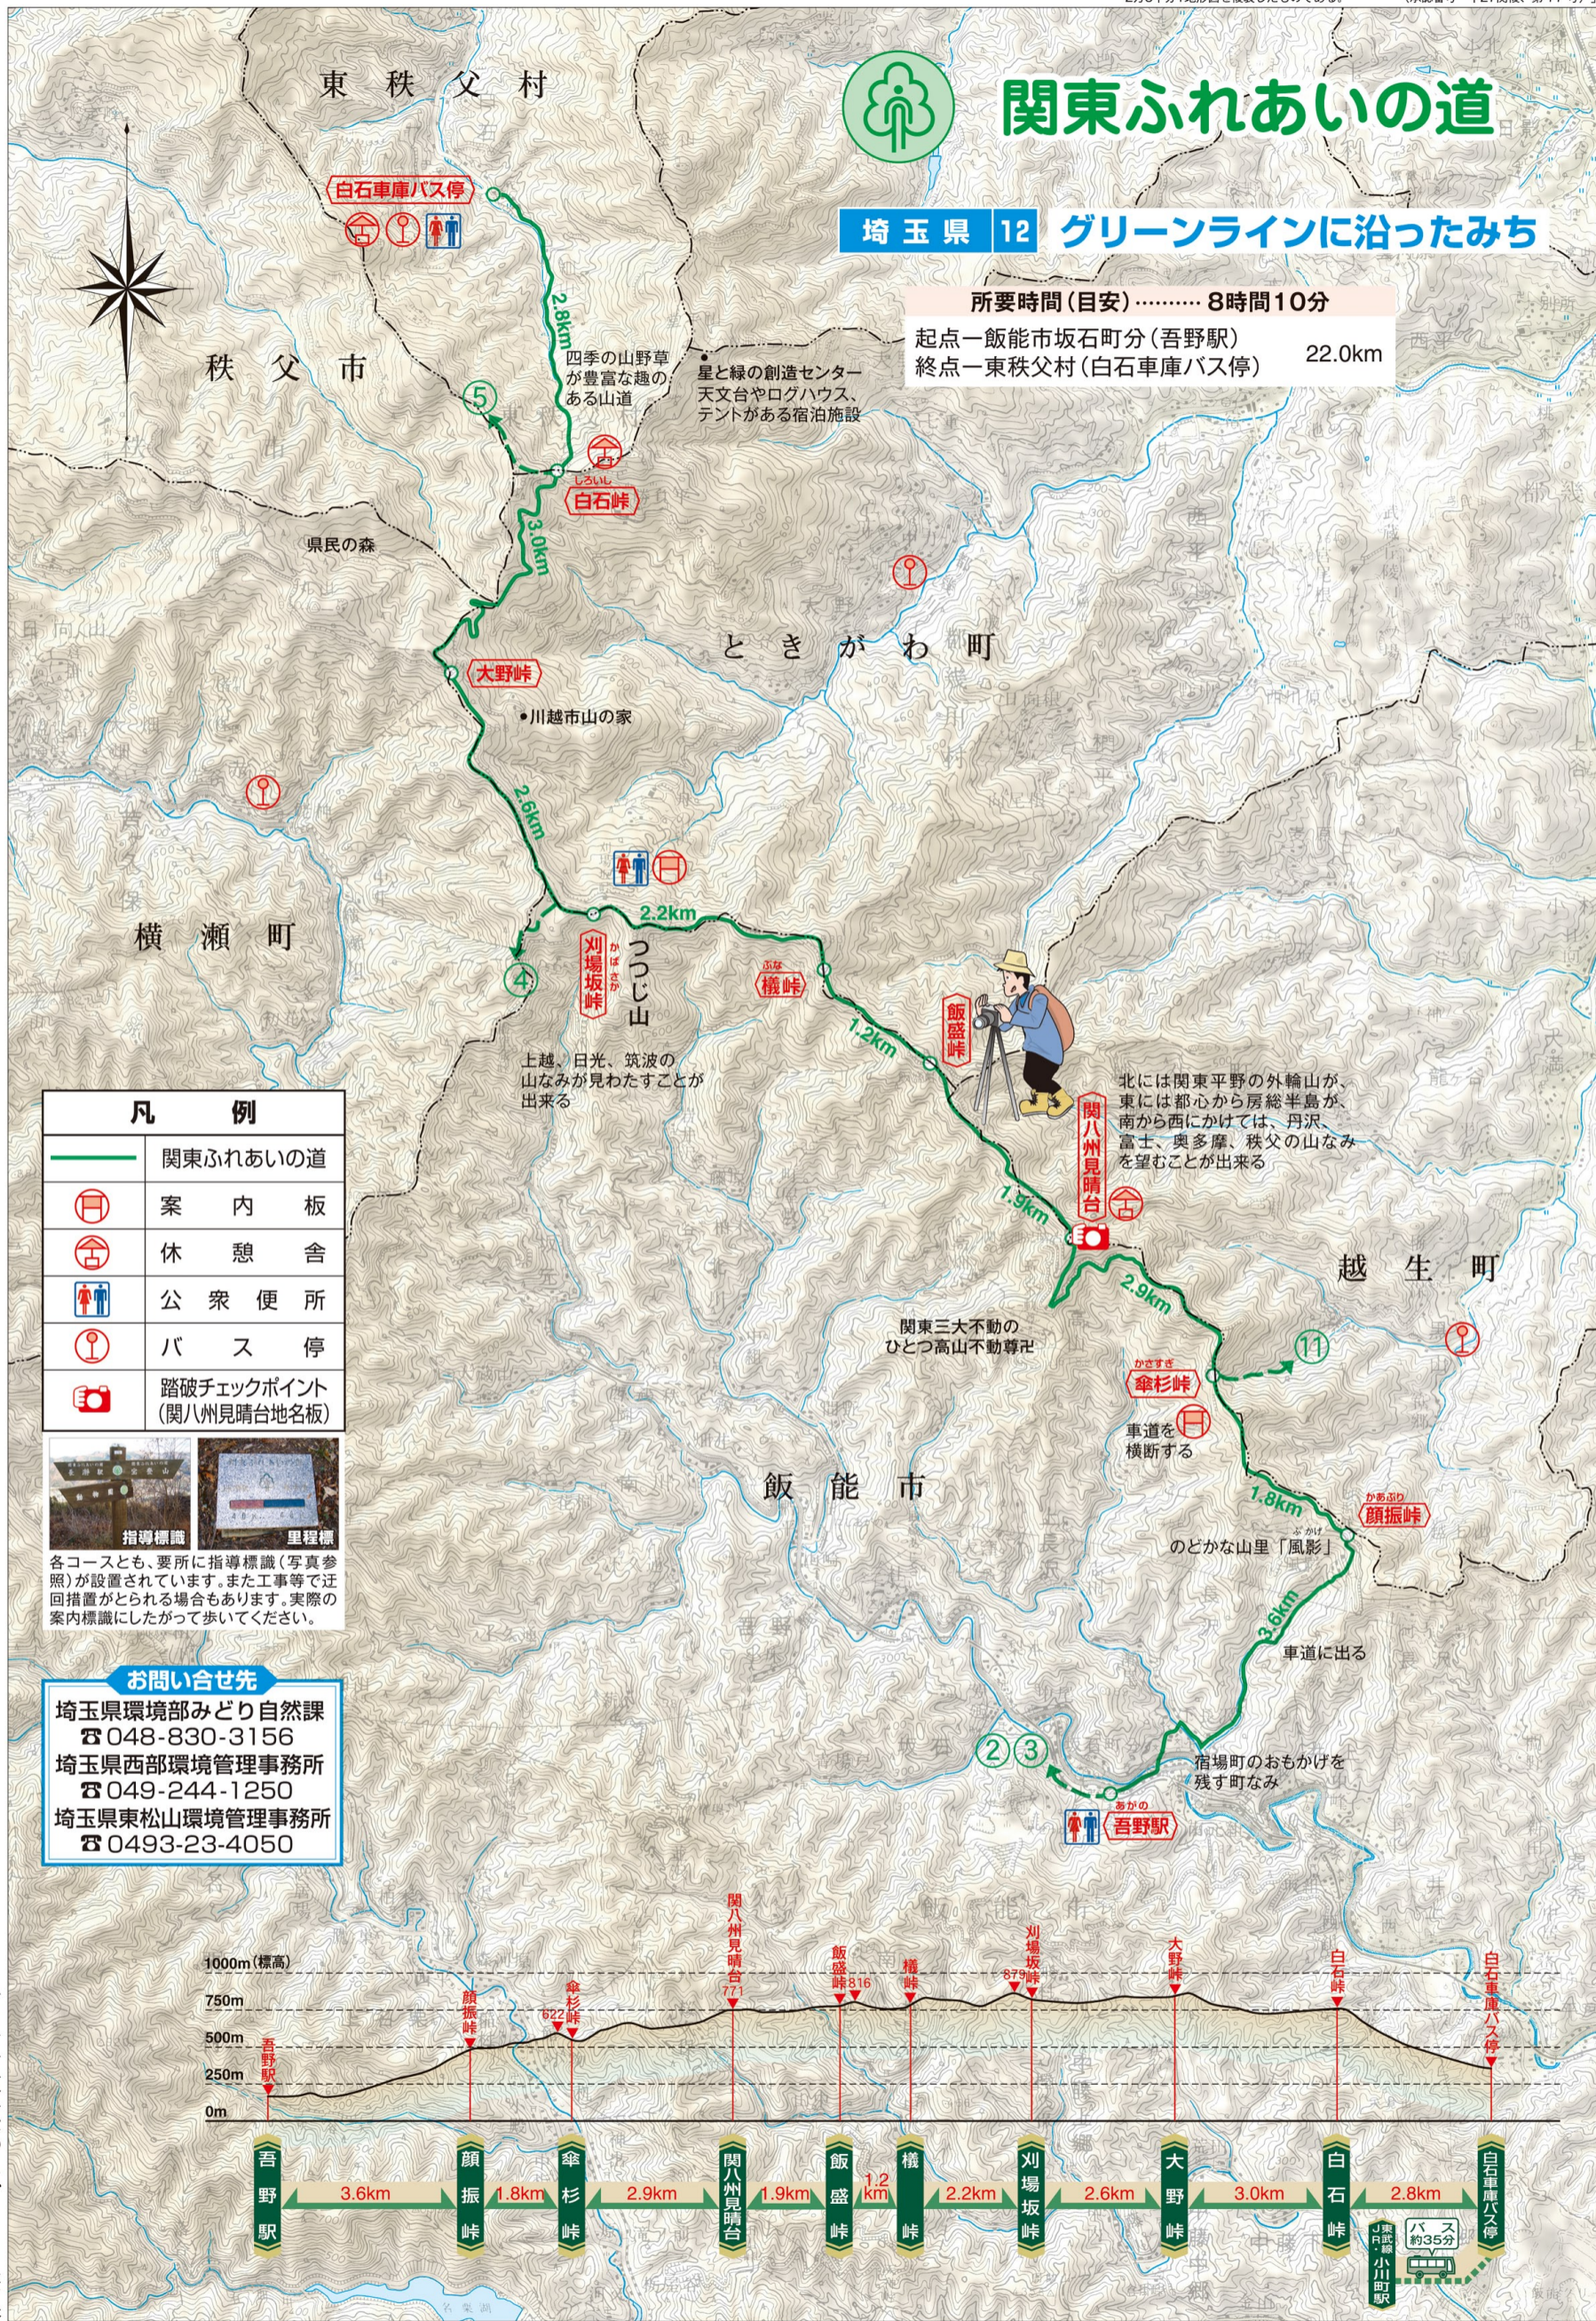

関東ふれあいの道

埼玉県 12 グリーンラインに沿ったみち

所要時間(目安)..... 8時間10分

起点一飯能市坂石町分(吾野駅) 22.0km
終点一東秩父村(白石車庫バス停)

凡 例	
	関東ふれあいの道
	案内板
	休憩舎
	公衆便所
	バス停
	踏破チェックポイント (関八州見晴台地名板)

各コースとも、要所に指導標識(写真参照)が設置されています。また工事等で迂回措置がとられる場合もあります。実際の案内標識にしたがって歩いてください。