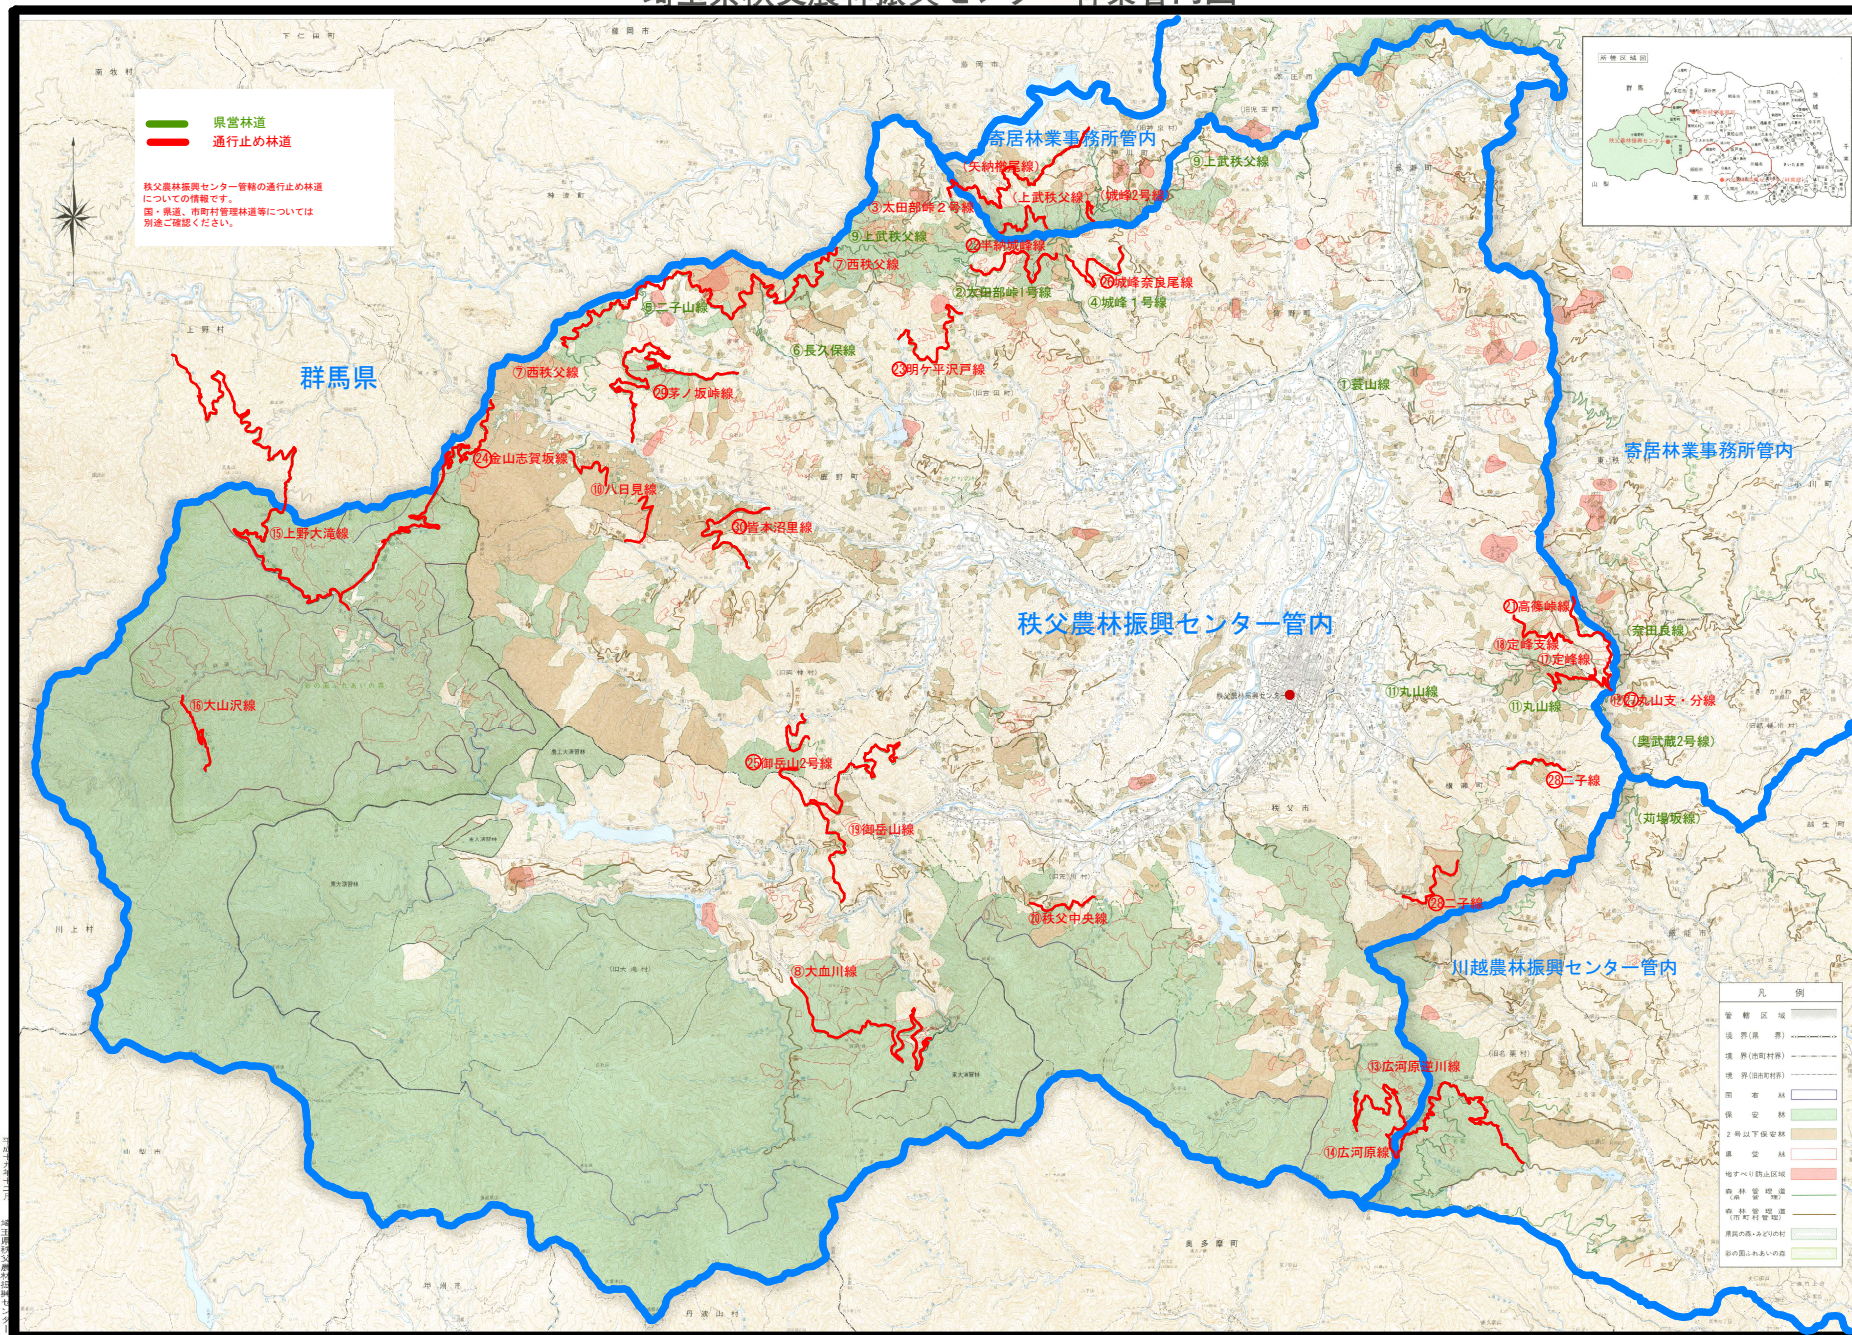

埼玉県秩父農林振興センター林業管内図

1:50,000