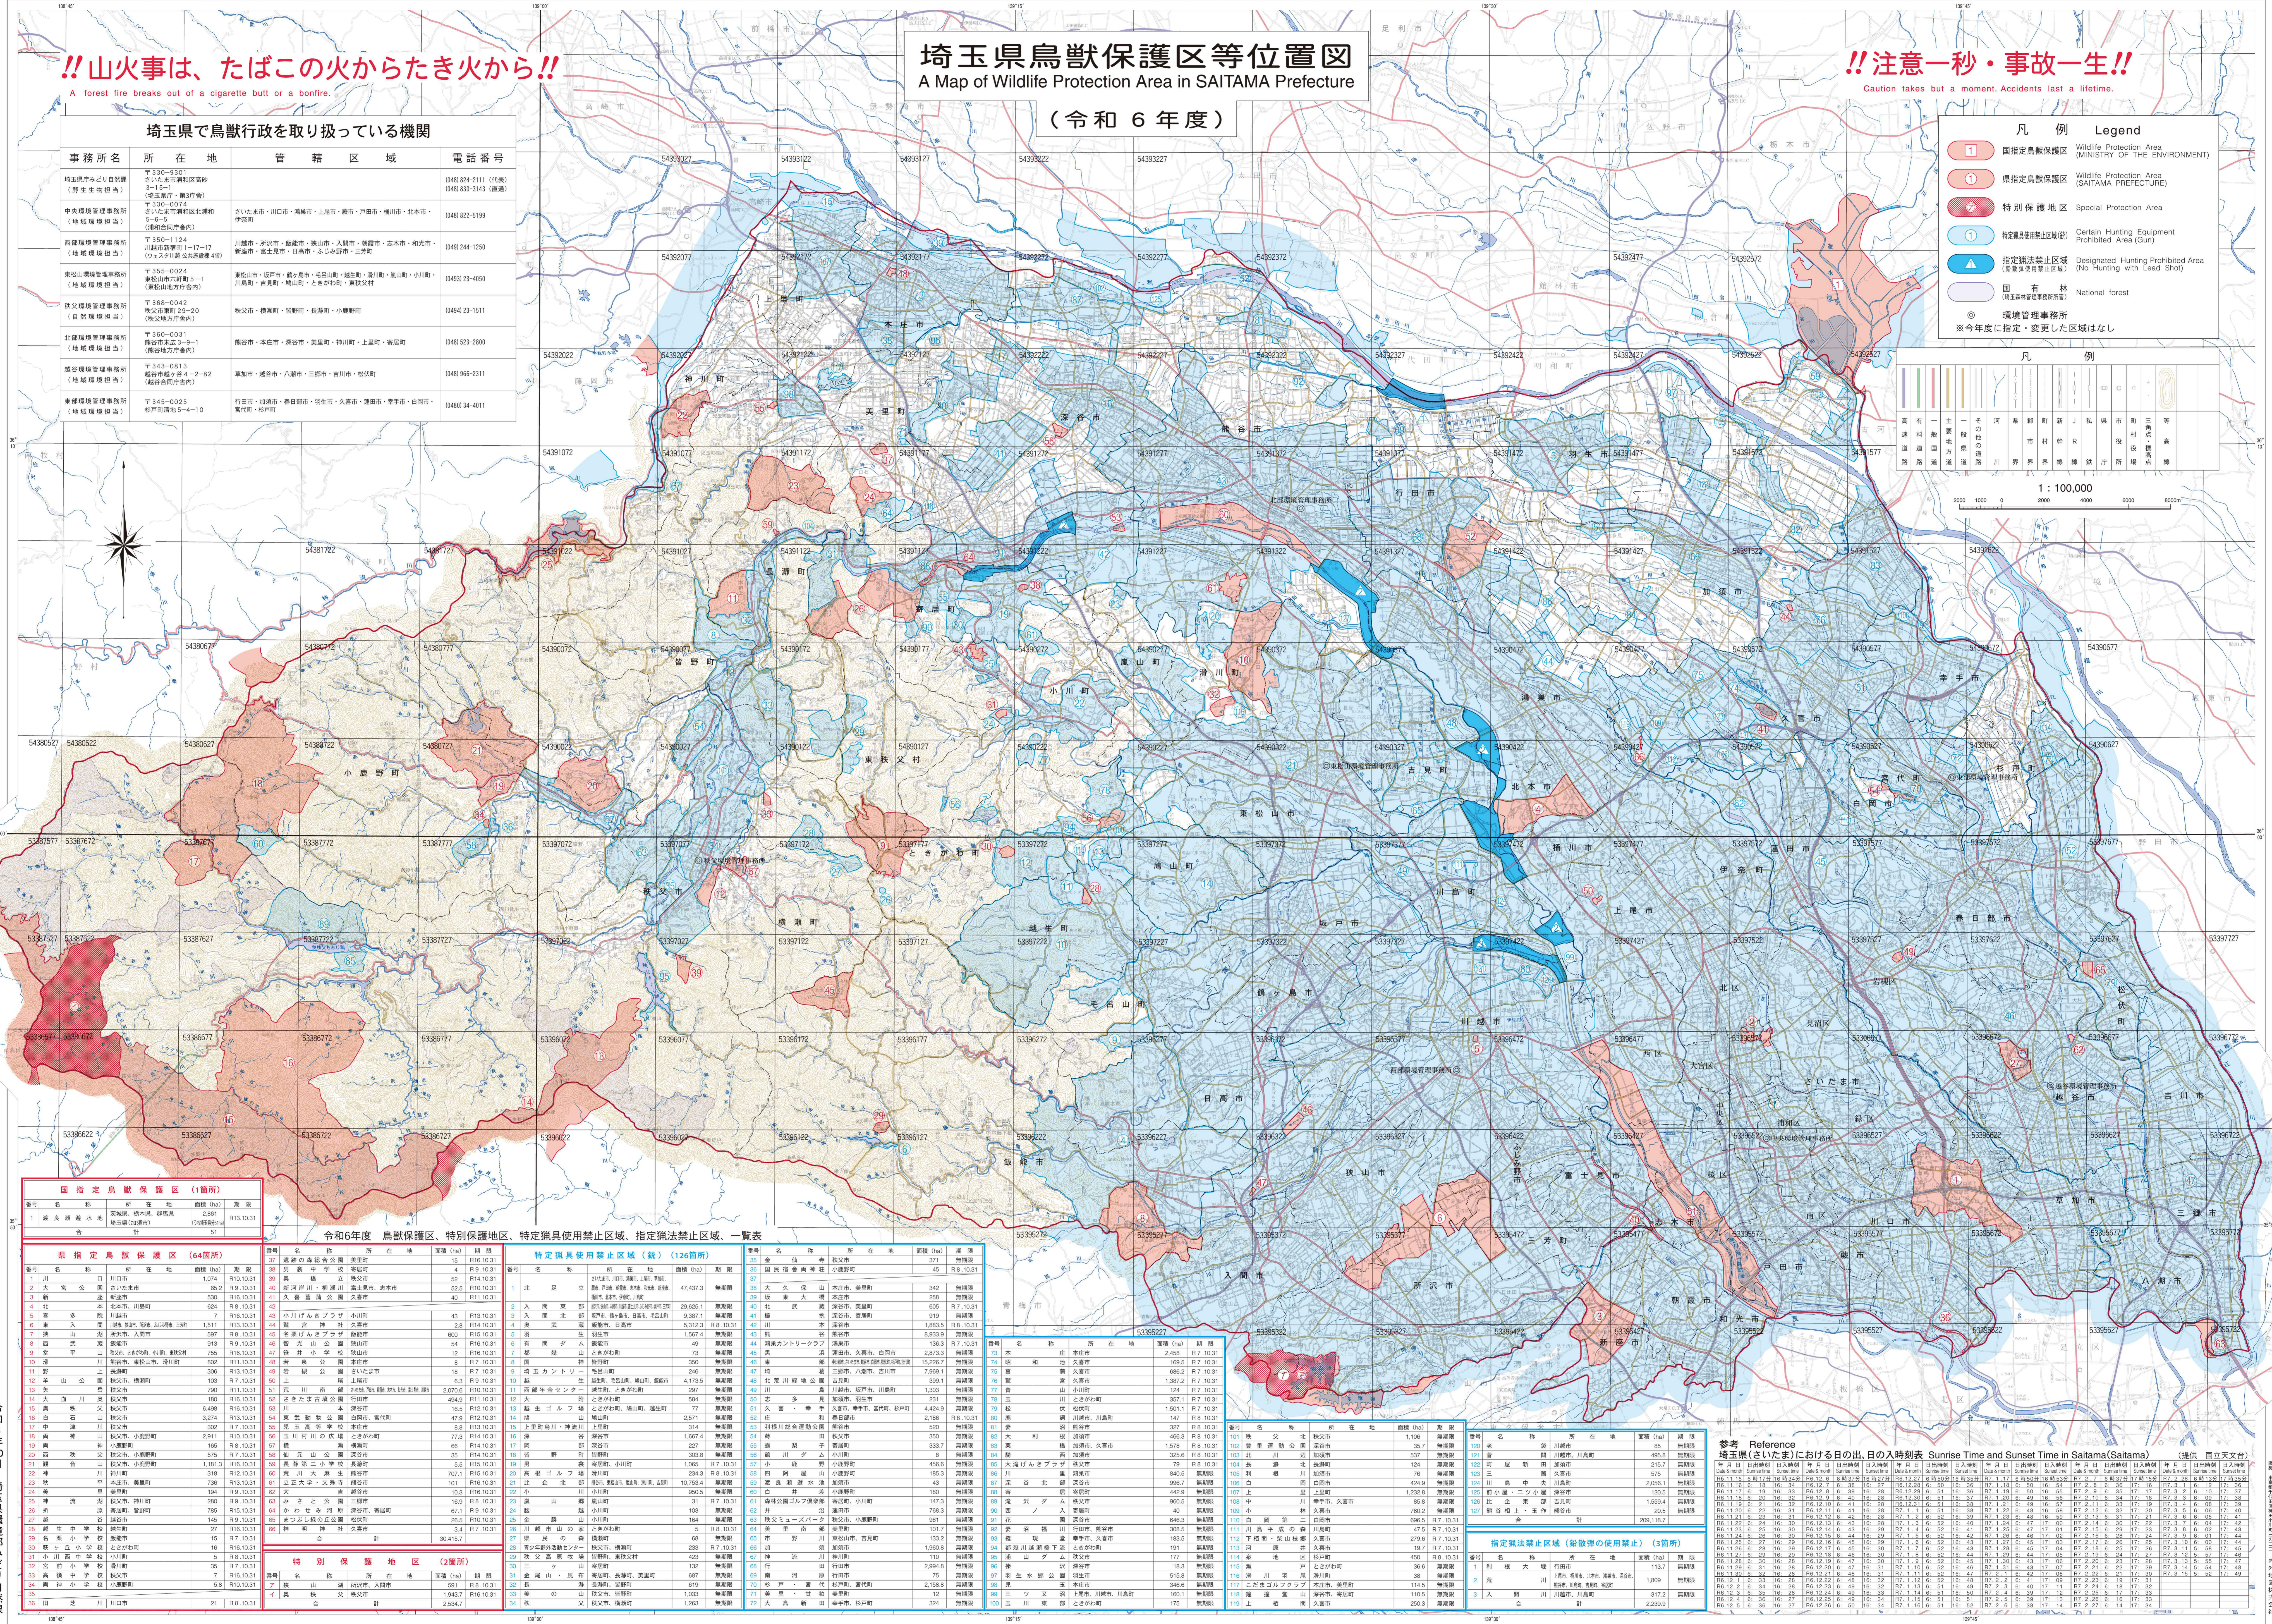

!! 山火事は、たばこの火からたき火から!!

埼玉県鳥獣保護区等位置図

A Map of Wildlife Protection Area in SAITAMA Prefecture

!! 注意一秒・事故一生!!

Caution takes but a moment. Accidents last a lifetime.

(令和6年度)

埼玉県で鳥獣行政を取り扱っている機関

Table with 4 columns: 事務所名 (Office Name), 所在地 (Location), 管轄区域 (Jurisdiction Area), 電話番号 (Phone Number). Lists various wildlife management offices across Saitama Prefecture.

凡例 Legend table with 6 columns: Symbol, Name, Description. Defines symbols for Wildlife Protection Area, Special Protection Area, etc.

Second legend table with 6 columns: Symbol, Name, Description. Defines symbols for road types and other geographical features.

1 : 100,000

国指定鳥獣保護区 (1箇所) table with 4 columns: 番号 (No.), 名称 (Name), 所在地 (Location), 面積 (Area).

県指定鳥獣保護区 (64箇所) table with 4 columns: 番号 (No.), 名称 (Name), 所在地 (Location), 面積 (Area).

令和6年度 鳥獣保護区、特定保護地区、特定猟具使用禁止区域、指定猟法禁止区域、一覧表

Main list table with 4 columns: 番号 (No.), 名称 (Name), 所在地 (Location), 面積 (Area). Lists all designated areas.

指定猟法禁止区域 (鉛散弾の使用禁止) (3箇所) table with 4 columns: 番号 (No.), 名称 (Name), 所在地 (Location), 面積 (Area).

参考 Reference 埼玉県(さいたま)における日の出、日の入時刻表 table with 12 columns: Date, Sunrise, Sunset, etc.

令和6年10月 埼玉県環境部 自然課