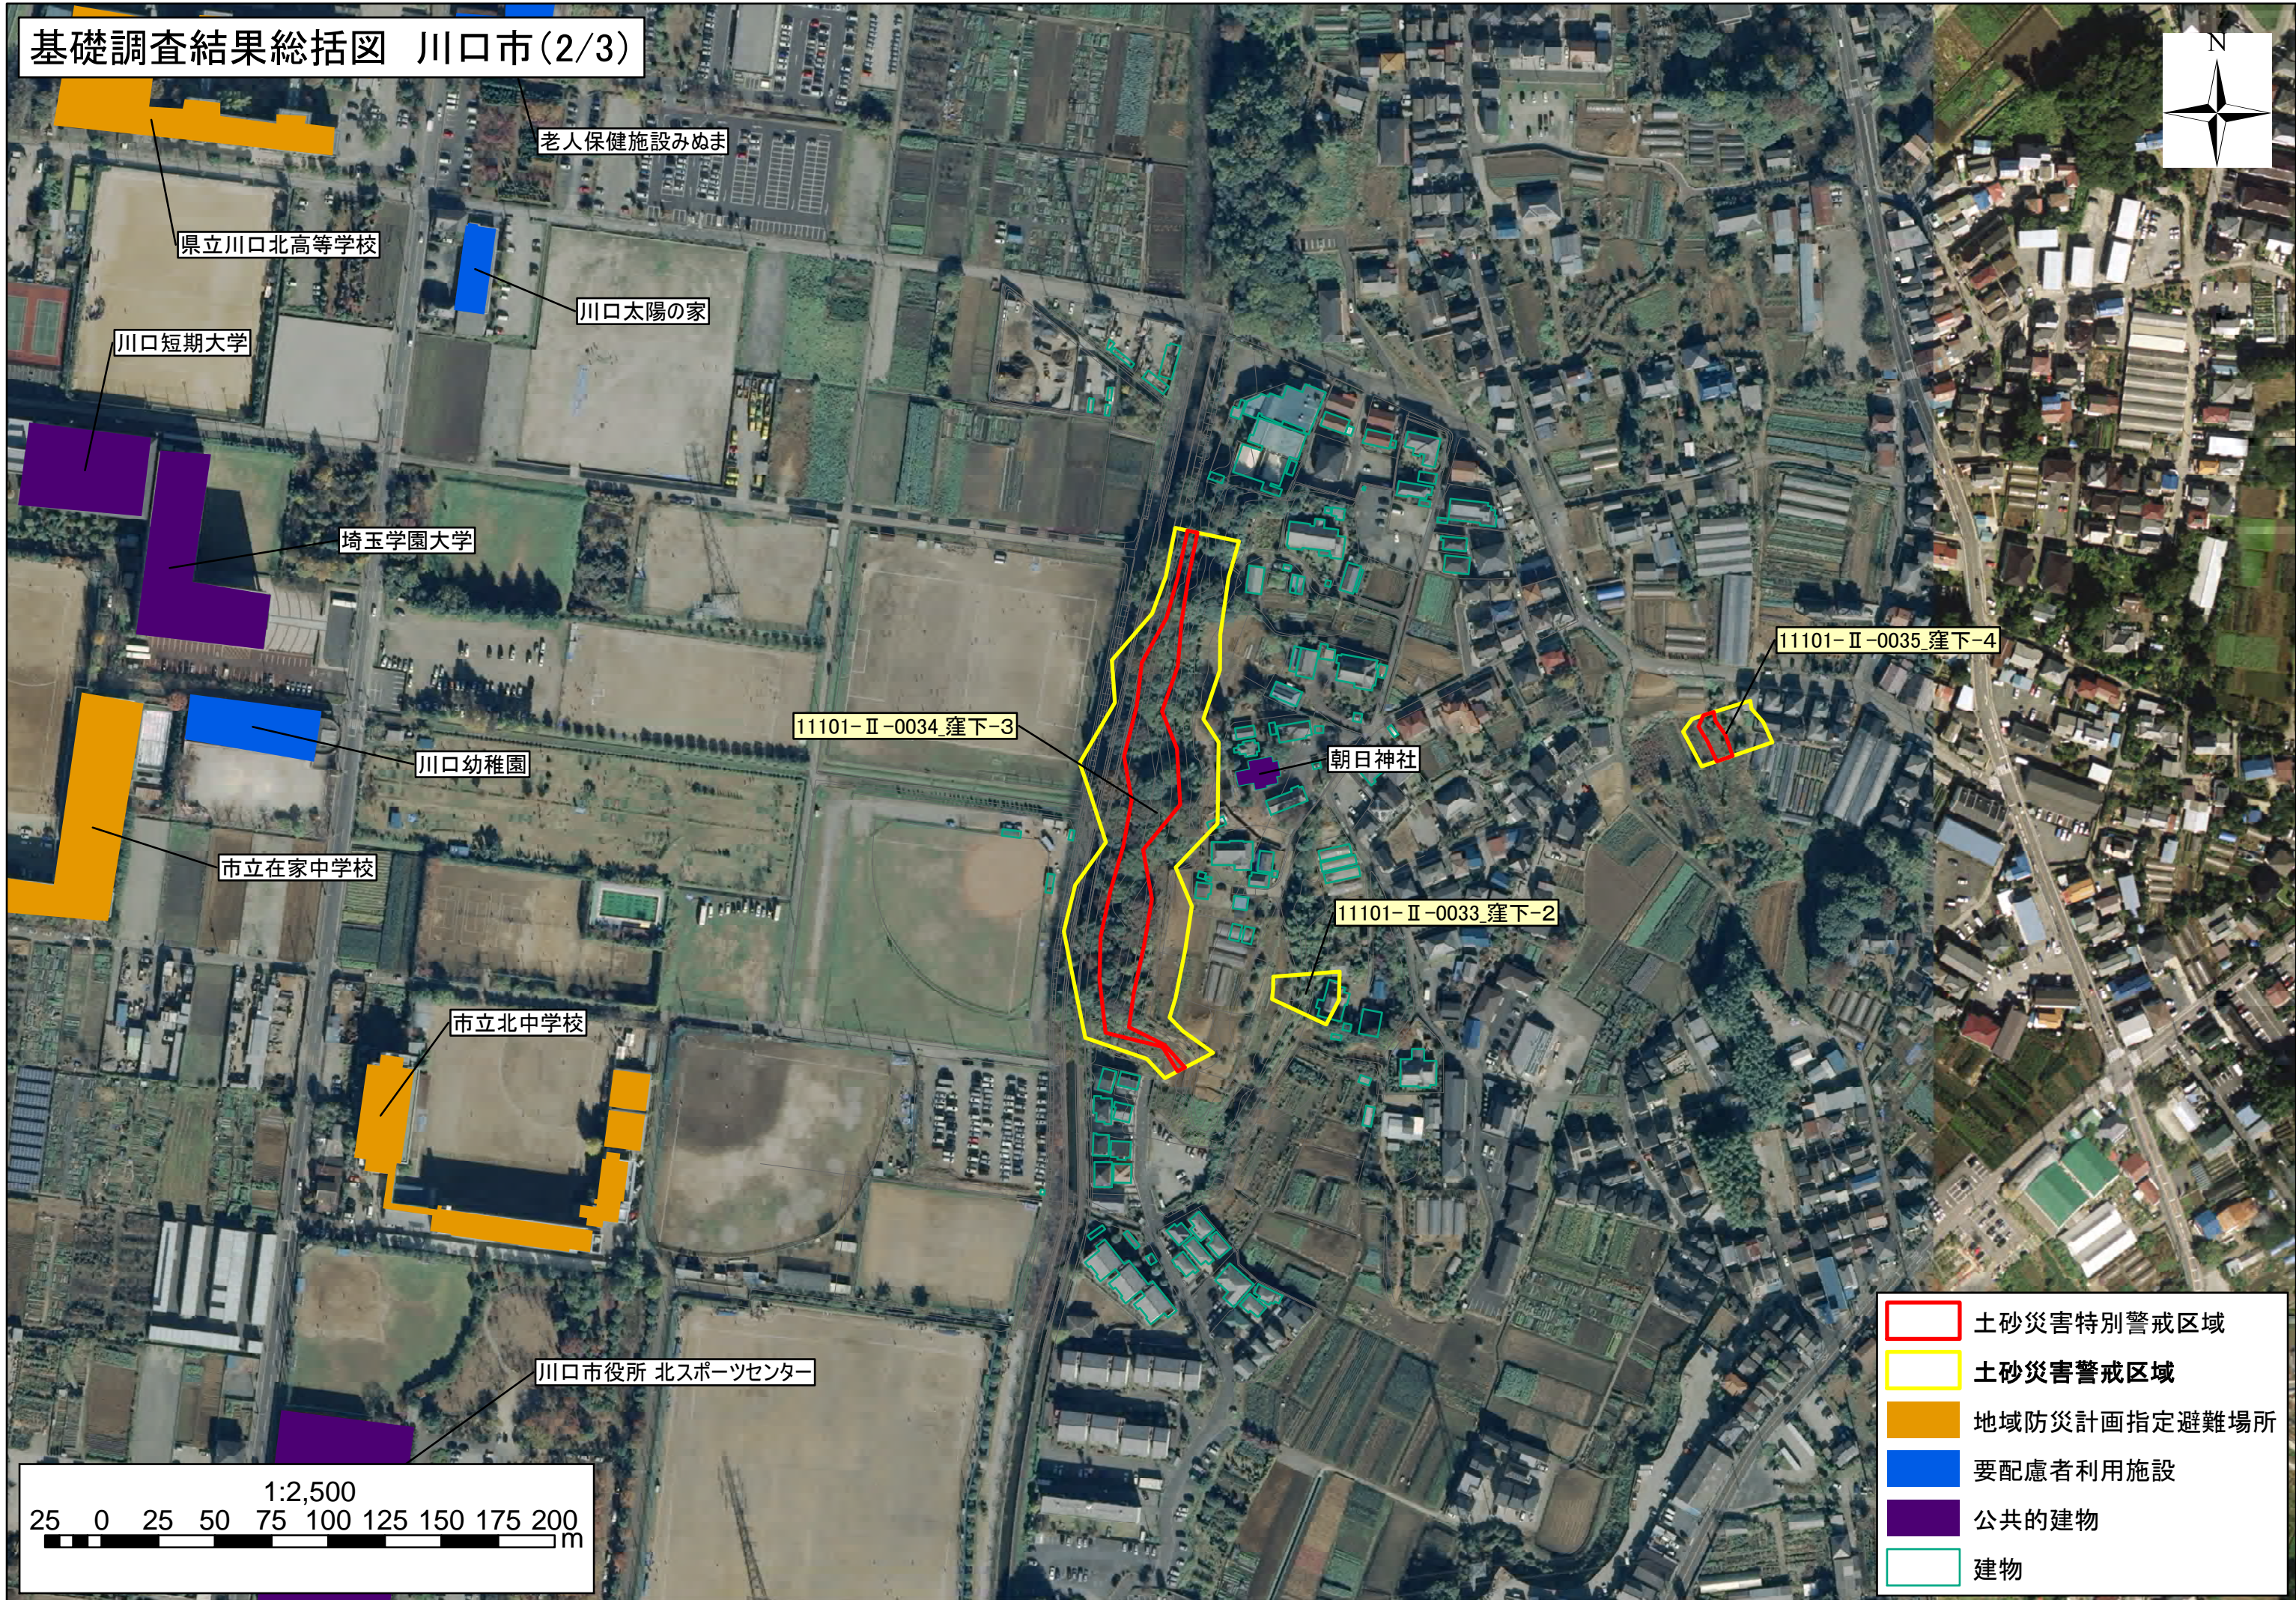

基礎調査結果総括図 川口市(2/3)

老人保健施設みぬま

県立川口北高等学校

川口太陽の家

川口短期大学

埼玉学園大学

11101-II-0035 窪下-4

11101-II-0034 窪下-3

川口幼稚園

朝日神社

市立在家中学校

11101-II-0033 窪下-2

市立北中学校

川口市役所 北スポーツセンター

-  土砂災害特別警戒区域
-  土砂災害警戒区域
-  地域防災計画指定避難場所
-  要配慮者利用施設
-  公共的建物
-  建物