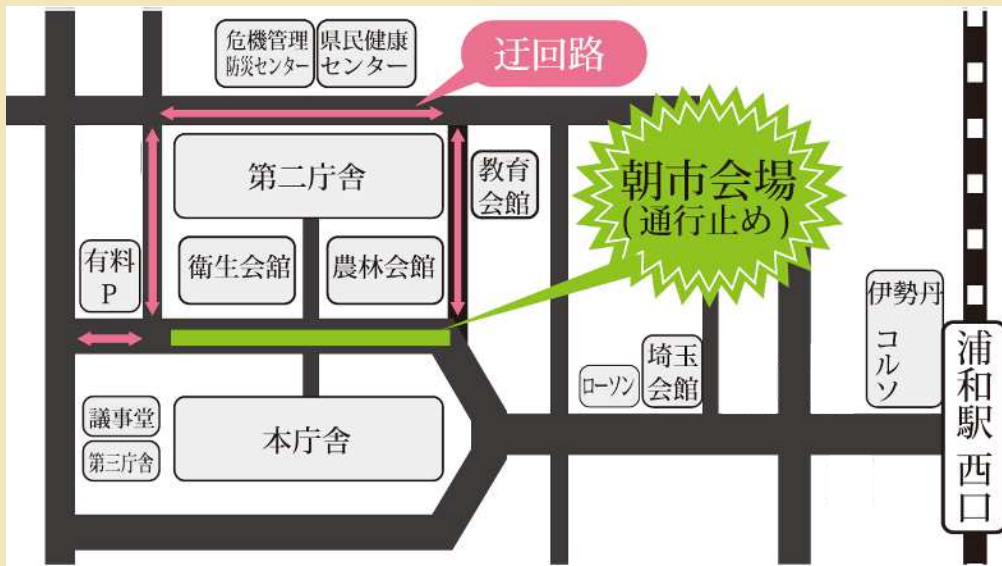

新生活の季節ですね！
葉物野菜がたくさん出品しま
す！

埼玉の旬を
届けます！

県庁朝市出店者の会

県庁朝市

JR浦和駅西口 徒歩10分

埼玉県庁 本庁舎北側道路

しいたけ、キャベツ、ねぎ、こまつな、米、茶、卵など
多彩な県産農産物・加工品を販売！

4/

日

19

9:00~11:00

埼玉県庁 本庁舎北側道路（JR浦和駅西口 徒歩約10分）
（売り切れ次第終了・雨天中止（小雨決行））

今後の開催予定：

5月17日(日)9:00~

6月21日(日)9:00~

7月19日(日)8:00~