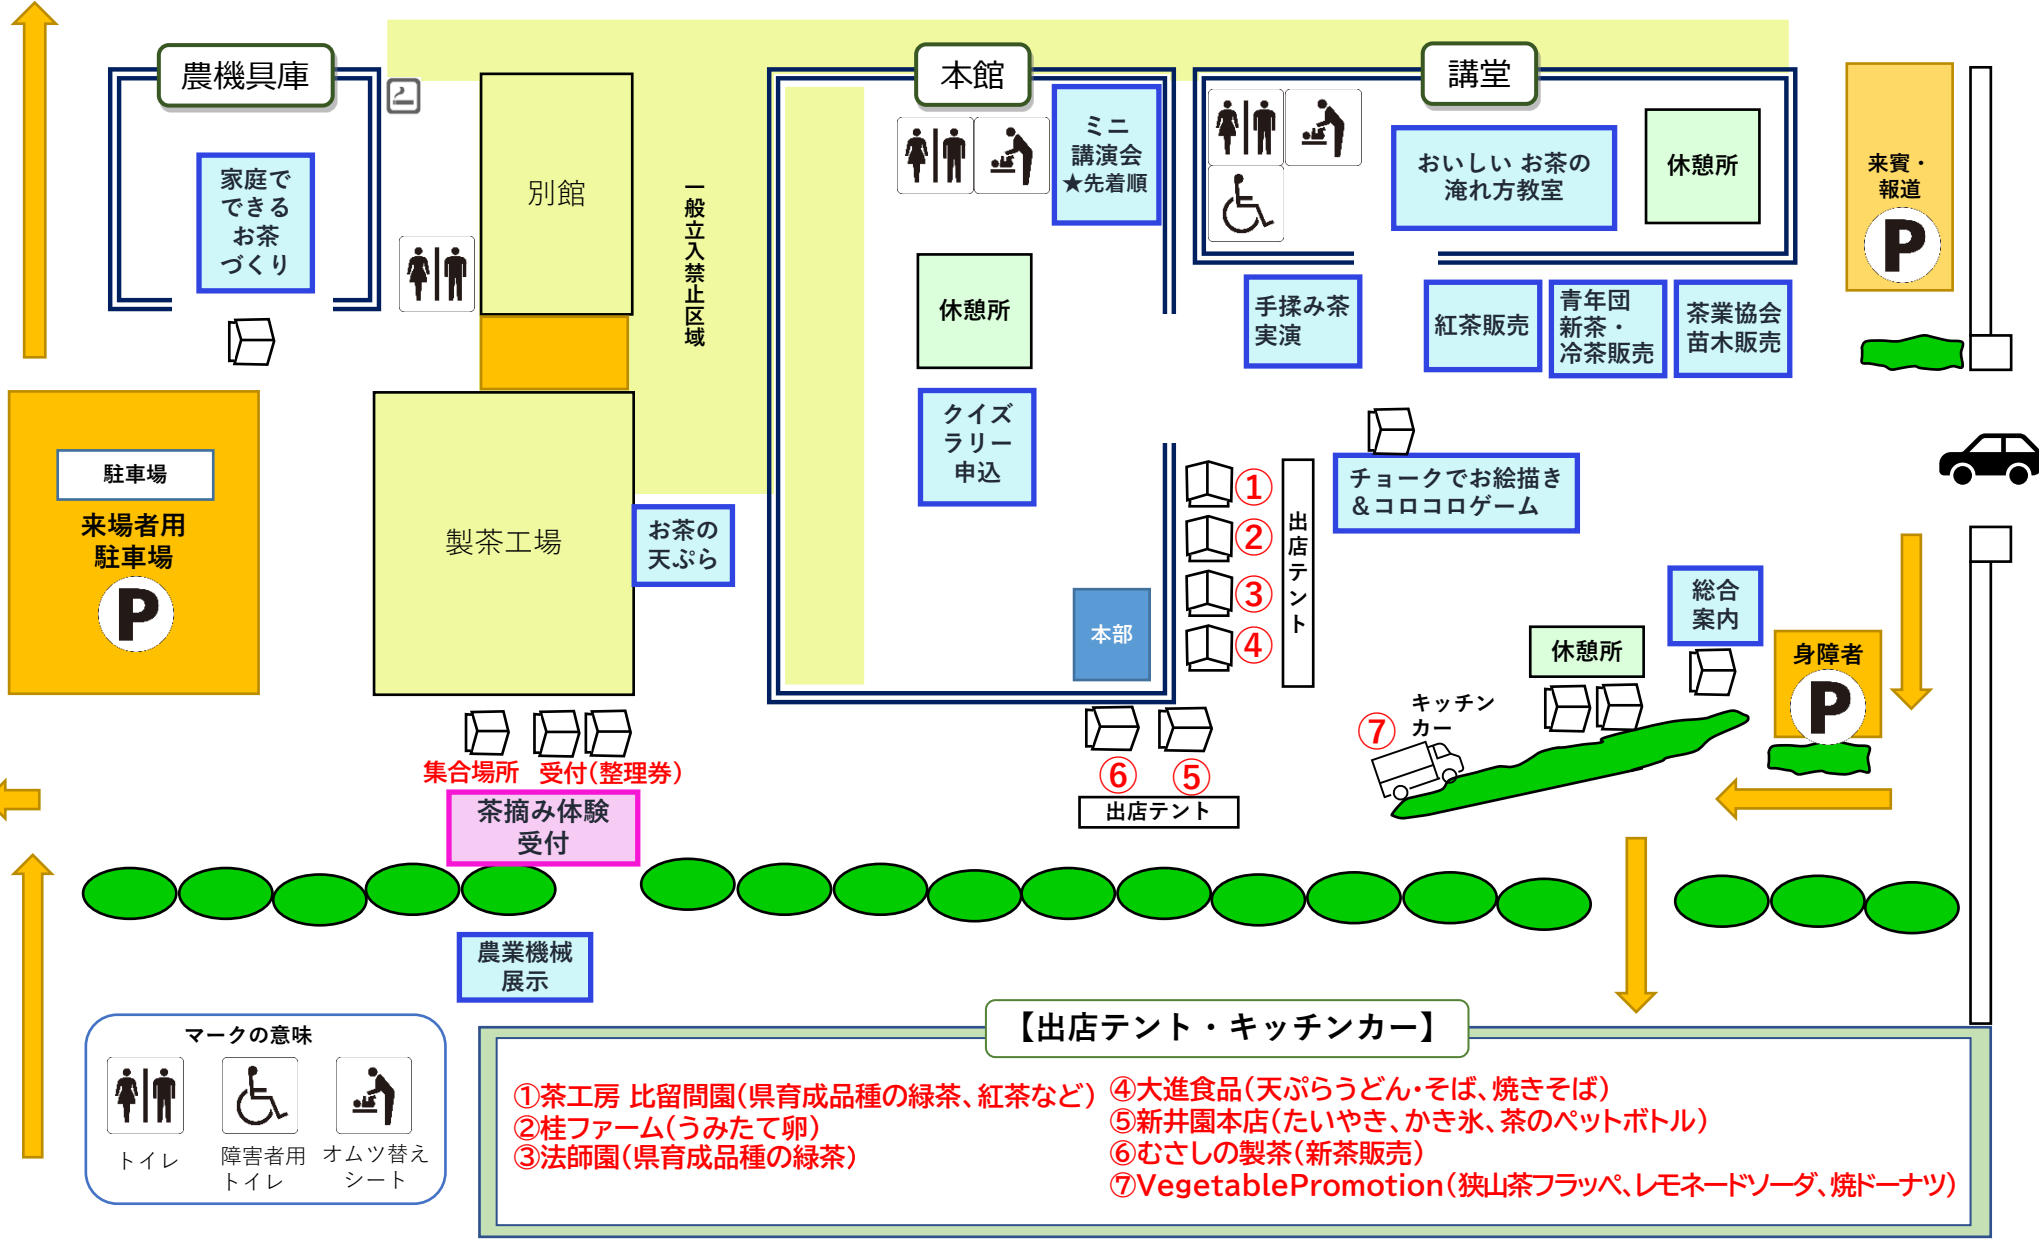

# 狭山茶摘み体験フェスタ2026

令和8年6月6日(土)

開催時間 10:00~15:00

集合場所 受付(整理券)

茶摘み体験 受付

農業機械 展示

【出店テント・キッチンカー】

マークの意味

トイレ 障害者用トイレ オムツ替えシート

- ①茶工房 比留間園(県育成品種の緑茶、紅茶など)
- ②桂ファーム(うみたて卵)
- ③法師園(県育成品種の緑茶)
- ④大進食品(天ぷらうどん・そば、焼きそば)
- ⑤新井園本店(たいやき、かき氷、茶のペットボトル)
- ⑥むさしの製茶(新茶販売)
- ⑦VegetablePromotion(狭山茶フラッパ、レモネードソーダ、焼ドーナツ)