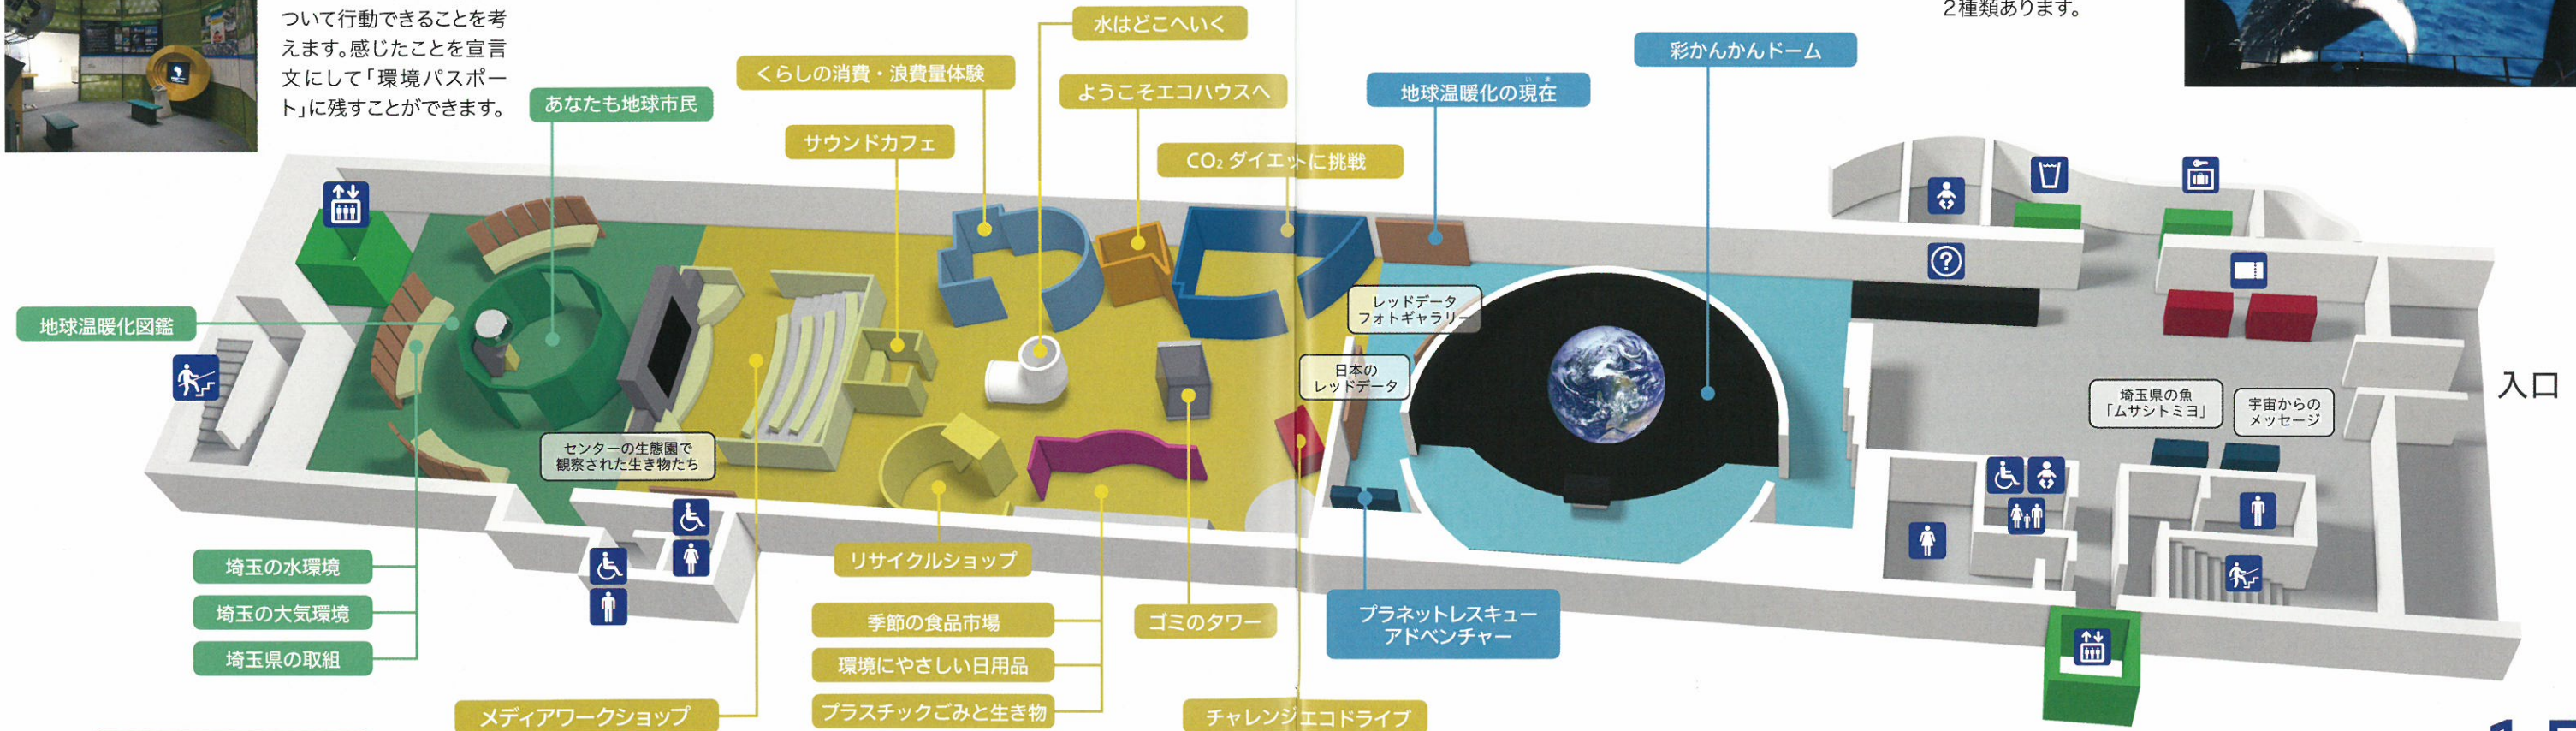

さい  
彩かんかん

展示館は、楽しみながら環境問題を理解し、環境にやさしい行動につながるきっかけとなることを目的としています。手に触れたり動かしたりできる体感型の展示を3つのゾーンで構成しています。

触れる地球コーナー  
情報・図書・交流コーナー  
県民実験室  
展望室  
生態園  
研修室

2F

触(さわ)れる地球

宇宙から見たリアルタイムの地球の姿を映し出すデジタル地球儀。圧力センサーが内蔵され、ふれた方向に動かすことができます。100以上のコンテンツを解説付きで楽しむことができます。

ZONE 3

あなたが私が地球を救う

地球の一員(地球市民)として地球も、地域もよりよくするためにあなたから始めませんか。

あなたも地球市民

私たち地球市民が環境について行動できることを考えます。感じたことを宣言文にして「環境パスポート」に残すことができます。

ZONE 2

くらしのむこうに地球が見える

私たちの日常生活がごみ問題、地球温暖化など、いろいろな環境問題につながっています。ちょっとした工夫が環境にどんなに大切かということをそれぞれのコーナーで体感してください。

ZONE 1

地球環境はいま・・・

私たちの住む地球は今、温暖化などでかつてない危機的な状況にさらされています。美しい地球で、どんな問題が起こっているのか、あなた自身で体感してください。

彩かんかんだーム

視界を覆いつくす巨大な映像シアター。グローバルな環境問題を取り上げる「地球環境編」と身近な環境問題を取り上げる「生物環境編」の2種類あります。

地球温暖化図鑑

世界で起こっている地球温暖化について書かれた図鑑です。

環境にやさしい日用品

並んだ商品を手に取ってバーコードに通してみてください。環境にやさしい買い物についての説明を聞くことができます。また、近年問題となっているプラスチックごみのコーナーもあります。

展示館入口

1F

入口