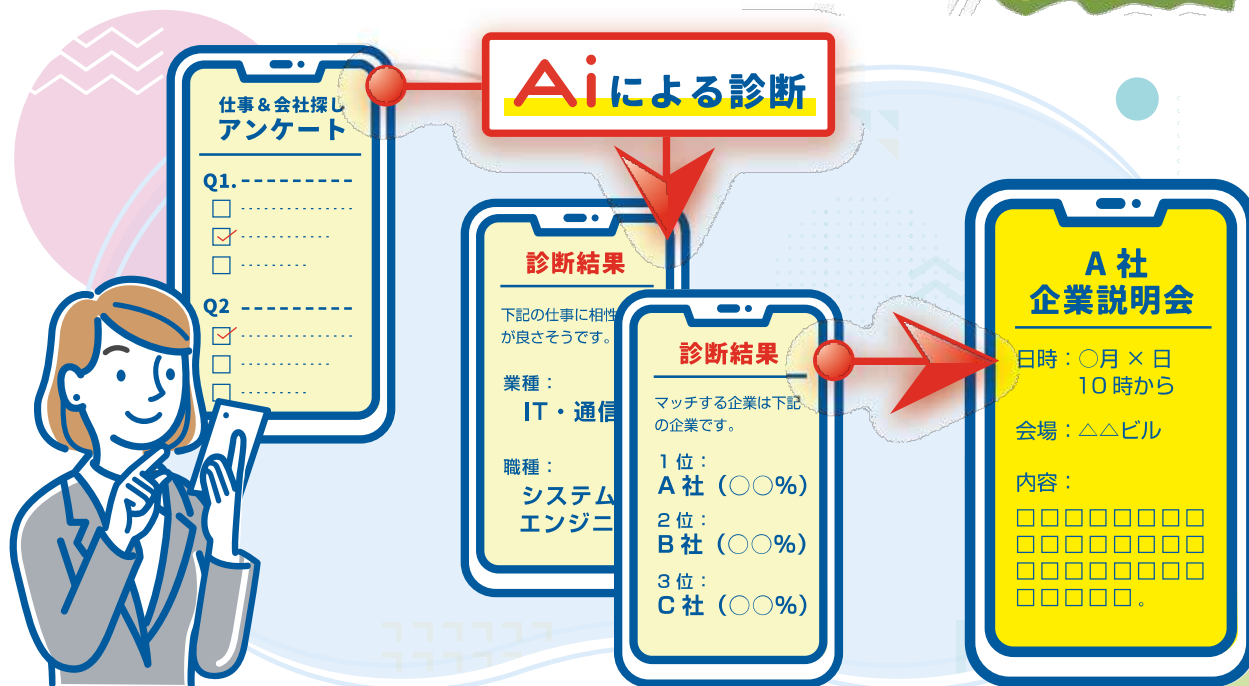

埼玉県学生就職支援サイト

Ai^{あい}たまキャリア

特徴

- ・ 県内企業に特化した提案
- ・ 福利厚生などの条件面に加え、最寄り駅や沿線など使い勝手のいい検索機能
- ・ 企業の説明会・インターンシップ等の情報をプッシュ通知で案内
- ・ 適職診断、企業提案は特に就活最盛期の学生に有効
- ・ 費用は学生等、企業ともに無料

利用条件

- ・ 埼玉県内に事業所及び就業場所があることなど。

働く若者を応援する県のマスコット
「チアたまちゃん」