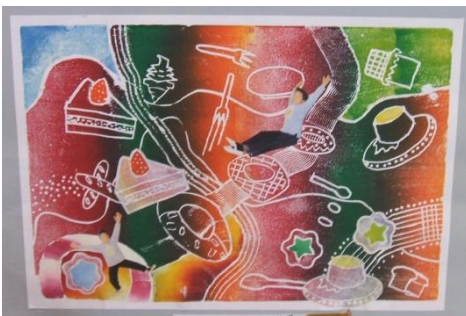

平成25年度第54回埼玉県小・中学校児童生徒美術展 北埼玉地区
平成26年2月1日(土)～2日(日) 行田市立泉小学校

平成25年度第54回埼玉県小・中学校児童生徒美術展 北埼玉地区
平成26年2月1日(土)～2日(日) 行田市立泉小学校