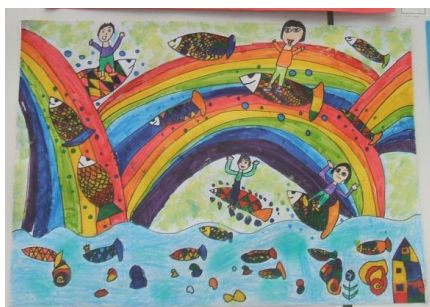

平成25年度第54回埼玉県小・中学校児童生徒美術展 大里地区  
平成26年1月18日(土)～19日(日) 彩の国くまがやドーム

平成25年度第54回埼玉県小・中学校児童生徒美術展 大里地区  
平成26年1月18日(土)～19日(日) 彩の国くまがやドーム