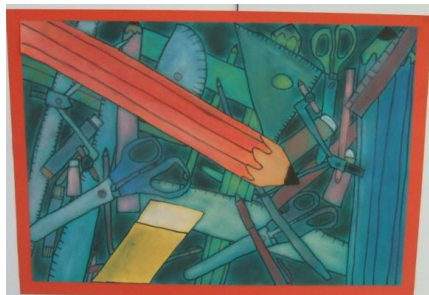

平成25年度第54回埼玉県小・中学校児童生徒美術展 大里地区  
平成26年1月18日(土)～19日(日) 彩の国くまがやドーム

平成25年度第54回埼玉県小・中学校児童生徒美術展 大里地区  
平成26年1月18日(土)～19日(日) 彩の国くまがやドーム