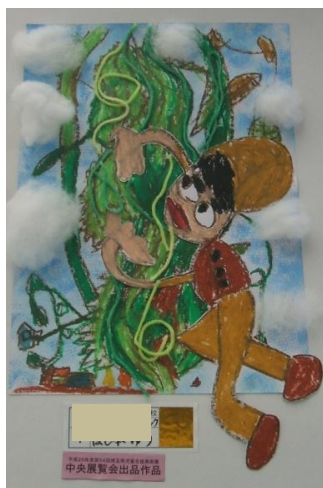

平成25年度第54回埼玉県小・中学校児童生徒美術展 大里地区  
平成26年1月18日(土)～19日(日) 彩の国くまがやドーム

平成25年度第54回埼玉県小・中学校児童生徒美術展 大里地区  
平成26年1月18日(土)～19日(日) 彩の国くまがやドーム