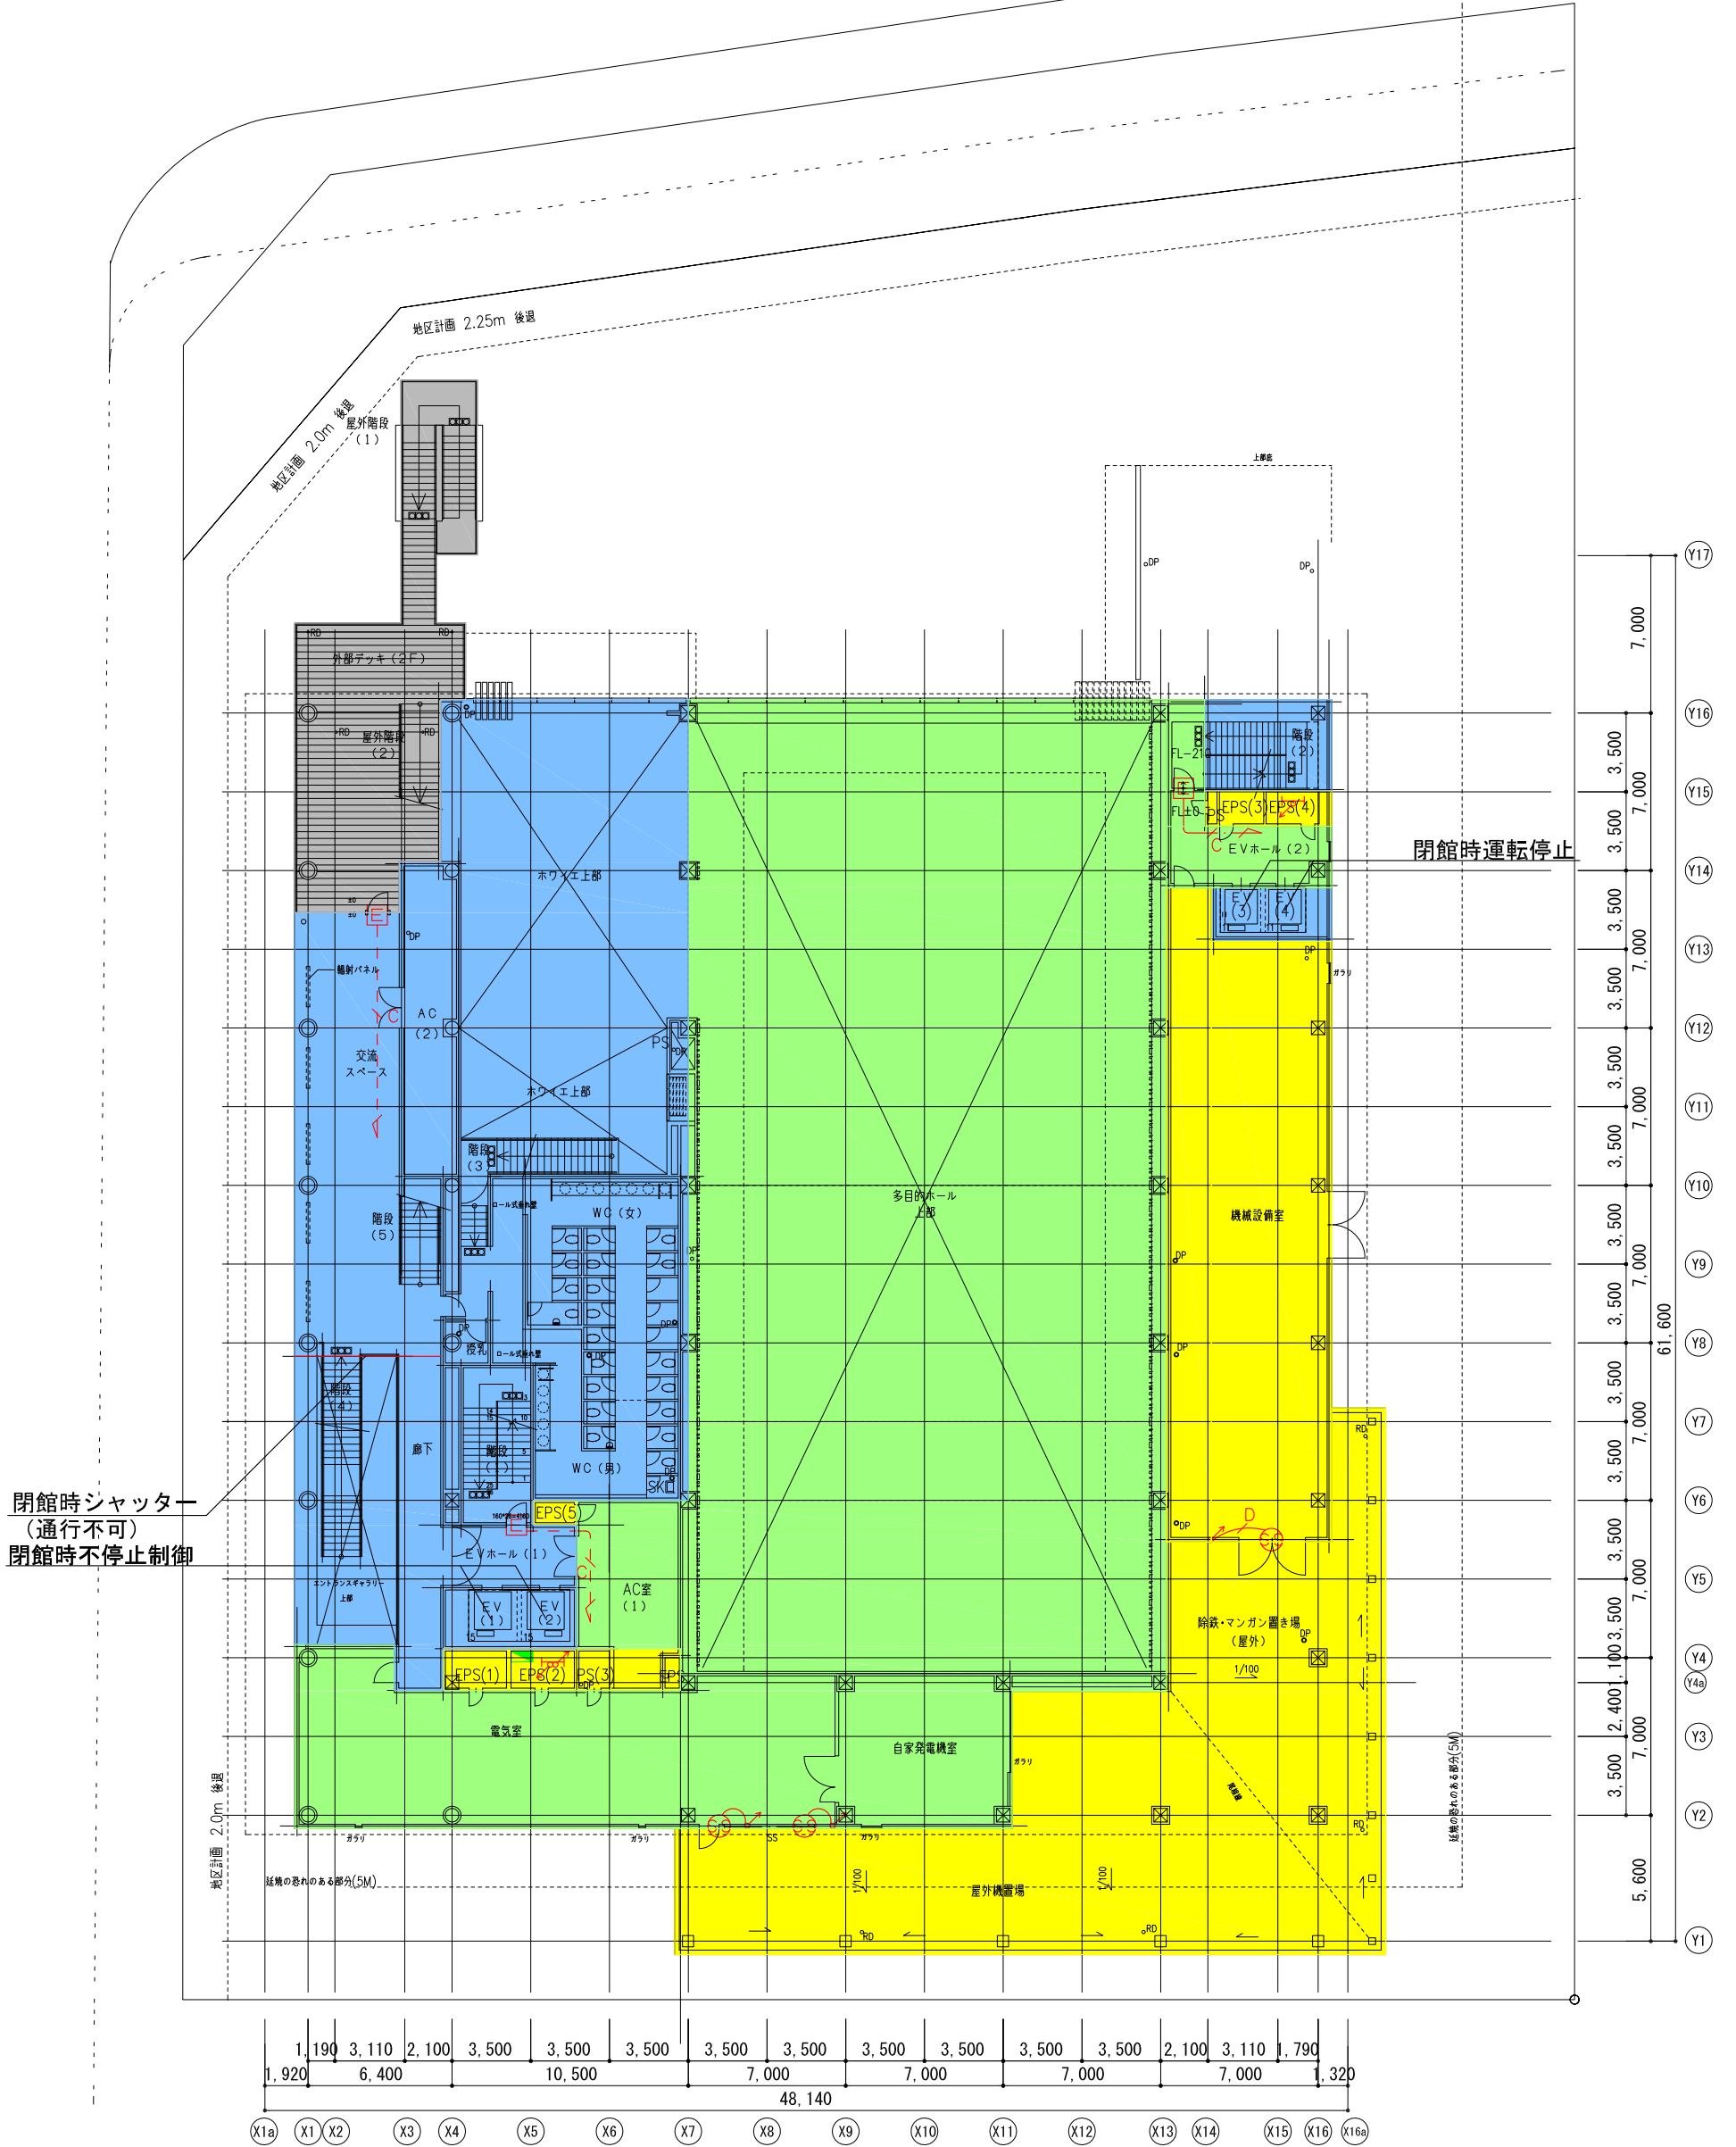

閉館時セキュリティレベル

2階平面図 1/300 (A3)

セキュリティレベル

区画	区画レベル	対 応 機 器
■	レベル0	外来者が自由に入出りできるエリア インターホン
■	レベル1	特定の人しか出入りできないエリア インターホン、カードリーダー、キー
■	レベル2	特定の人しか出入りできないエリア カードリーダー、キー
■	レベル3	特定の人しか出入りできないエリア カードリーダー、キー
■	レベル4	特定の人しか出入りできないエリア カードリーダー、キー

記号凡例

記号	名 称	備 考
CR	非接触ICカードリーダー	
TK	ランダムテンキー	
E	電気錠	
AD	自動ドア制御盤	
SS	スイッチストライク	
D	夜間受付用ドアホン	
LA	カメラモニター付インターホン親機