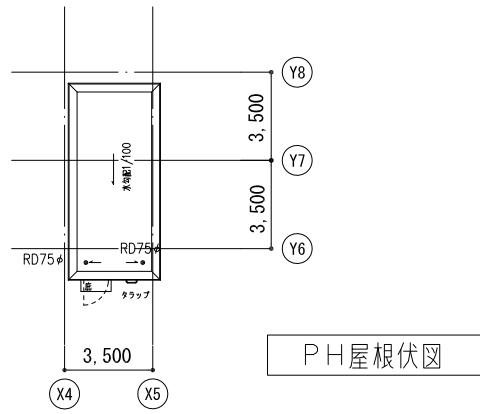

6階平面図 1/300 (A3)

閉館時セキュリティレベル

セキュリティレベル

区画	区画レベル	対応機器
■	レベル0	外来者が自由に入出入りできるエリア インターホン
■	レベル1	特定の人しか出入りできないエリア インターホン、カードリーダー、キー
■	レベル2	特定の人しか出入りできないエリア カードリーダー、キー
■	レベル3	特定の人しか出入りできないエリア カードリーダー、キー
■	レベル4	特定の人しか出入りできないエリア カードリーダー、キー

記号凡例

記号	名称	備考
CR	非接触ICカードリーダー	
TK	ランダムテンキー	
E	電気錠	
AD	自動ドア制御盤	
SS	スイッチストライク	
D	夜間受付用ドアホン	
LA	カメラモニター付インターホン親機