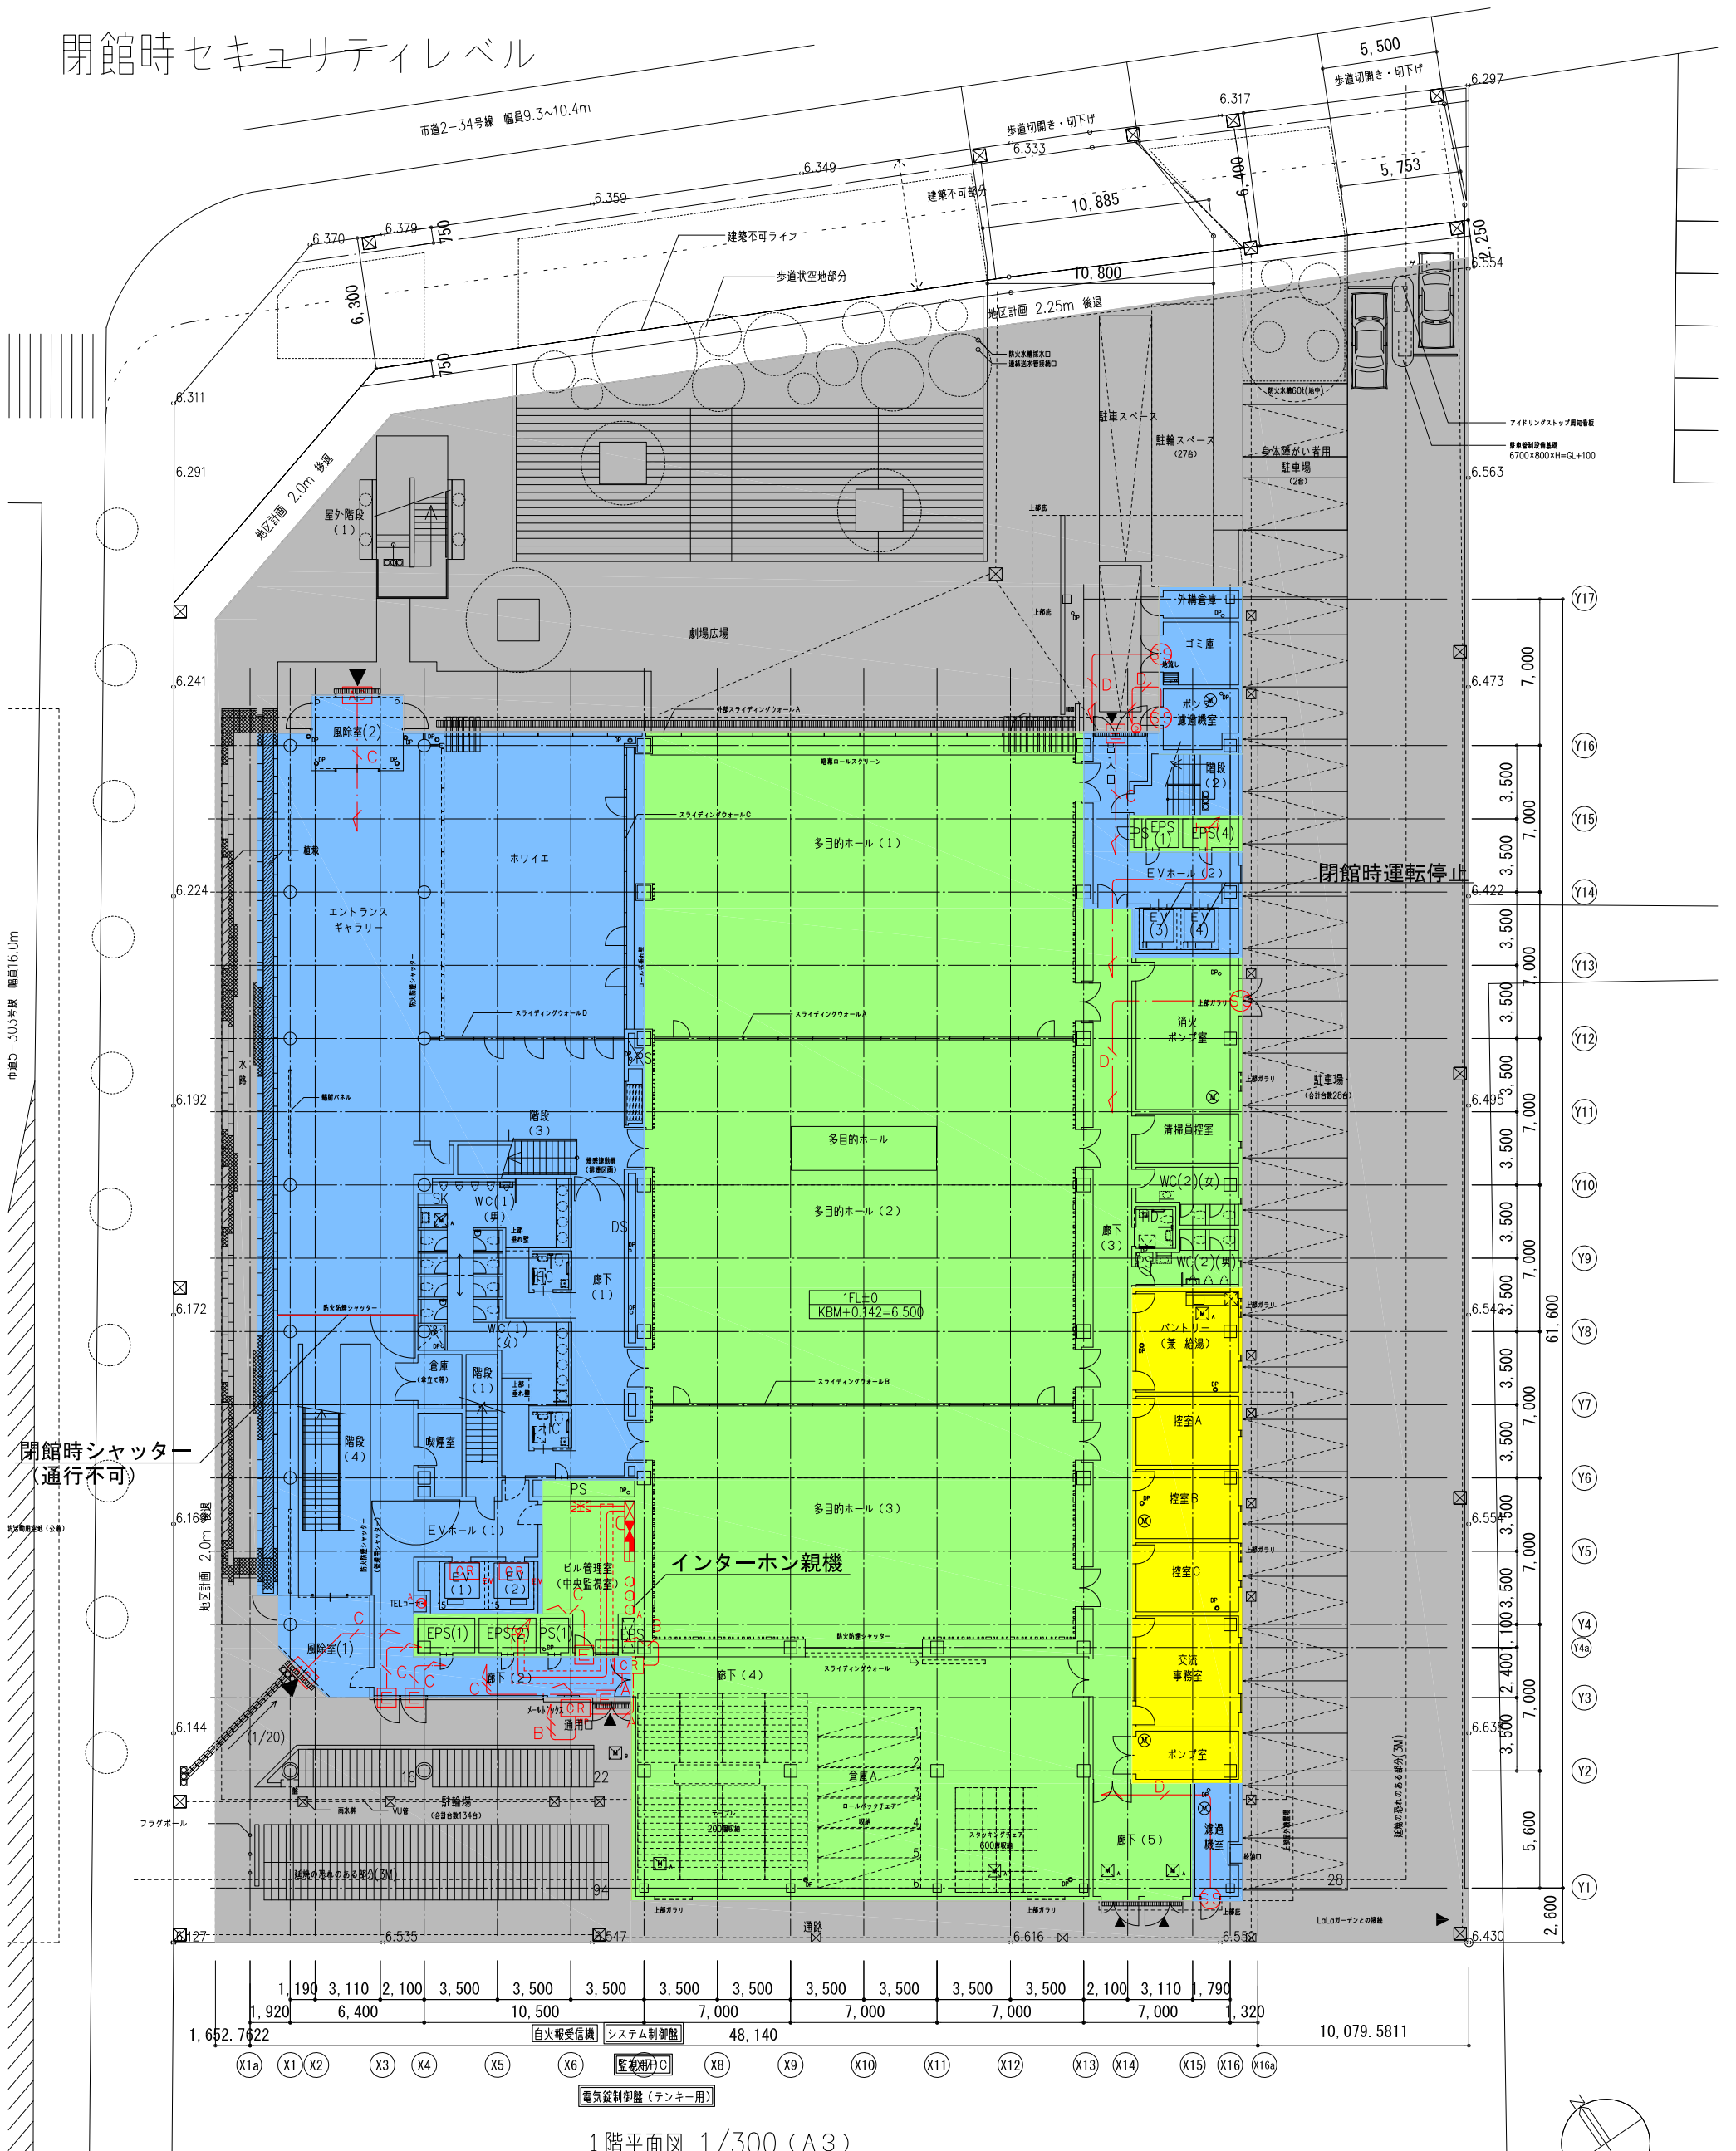

閉館時セキュリティレベル

1階平面図 1/300 (A3)

セキュリティレベル

区画	区画レベル	対応機器
■	レベル0	外来者が自由に出入りできるエリア インターホン
■	レベル1	特定の人しか出入りできないエリア インターホン、カードリーダー、キー
■	レベル2	特定の人しか出入りできないエリア カードリーダー、キー
■	レベル3	特定の人しか出入りできないエリア カードリーダー、キー
■	レベル4	特定の人しか出入りできないエリア カードリーダー、キー

記号凡例

記号	名称	備考
CR	非接触ICカードリーダー	
TK	ランダムテンキー	
E	電気錠	
AD	自動ドア制御盤	
SS	スイッチストライク	
D	夜間受付用ドアホン	
LA	カラーモニター付インターホン親機