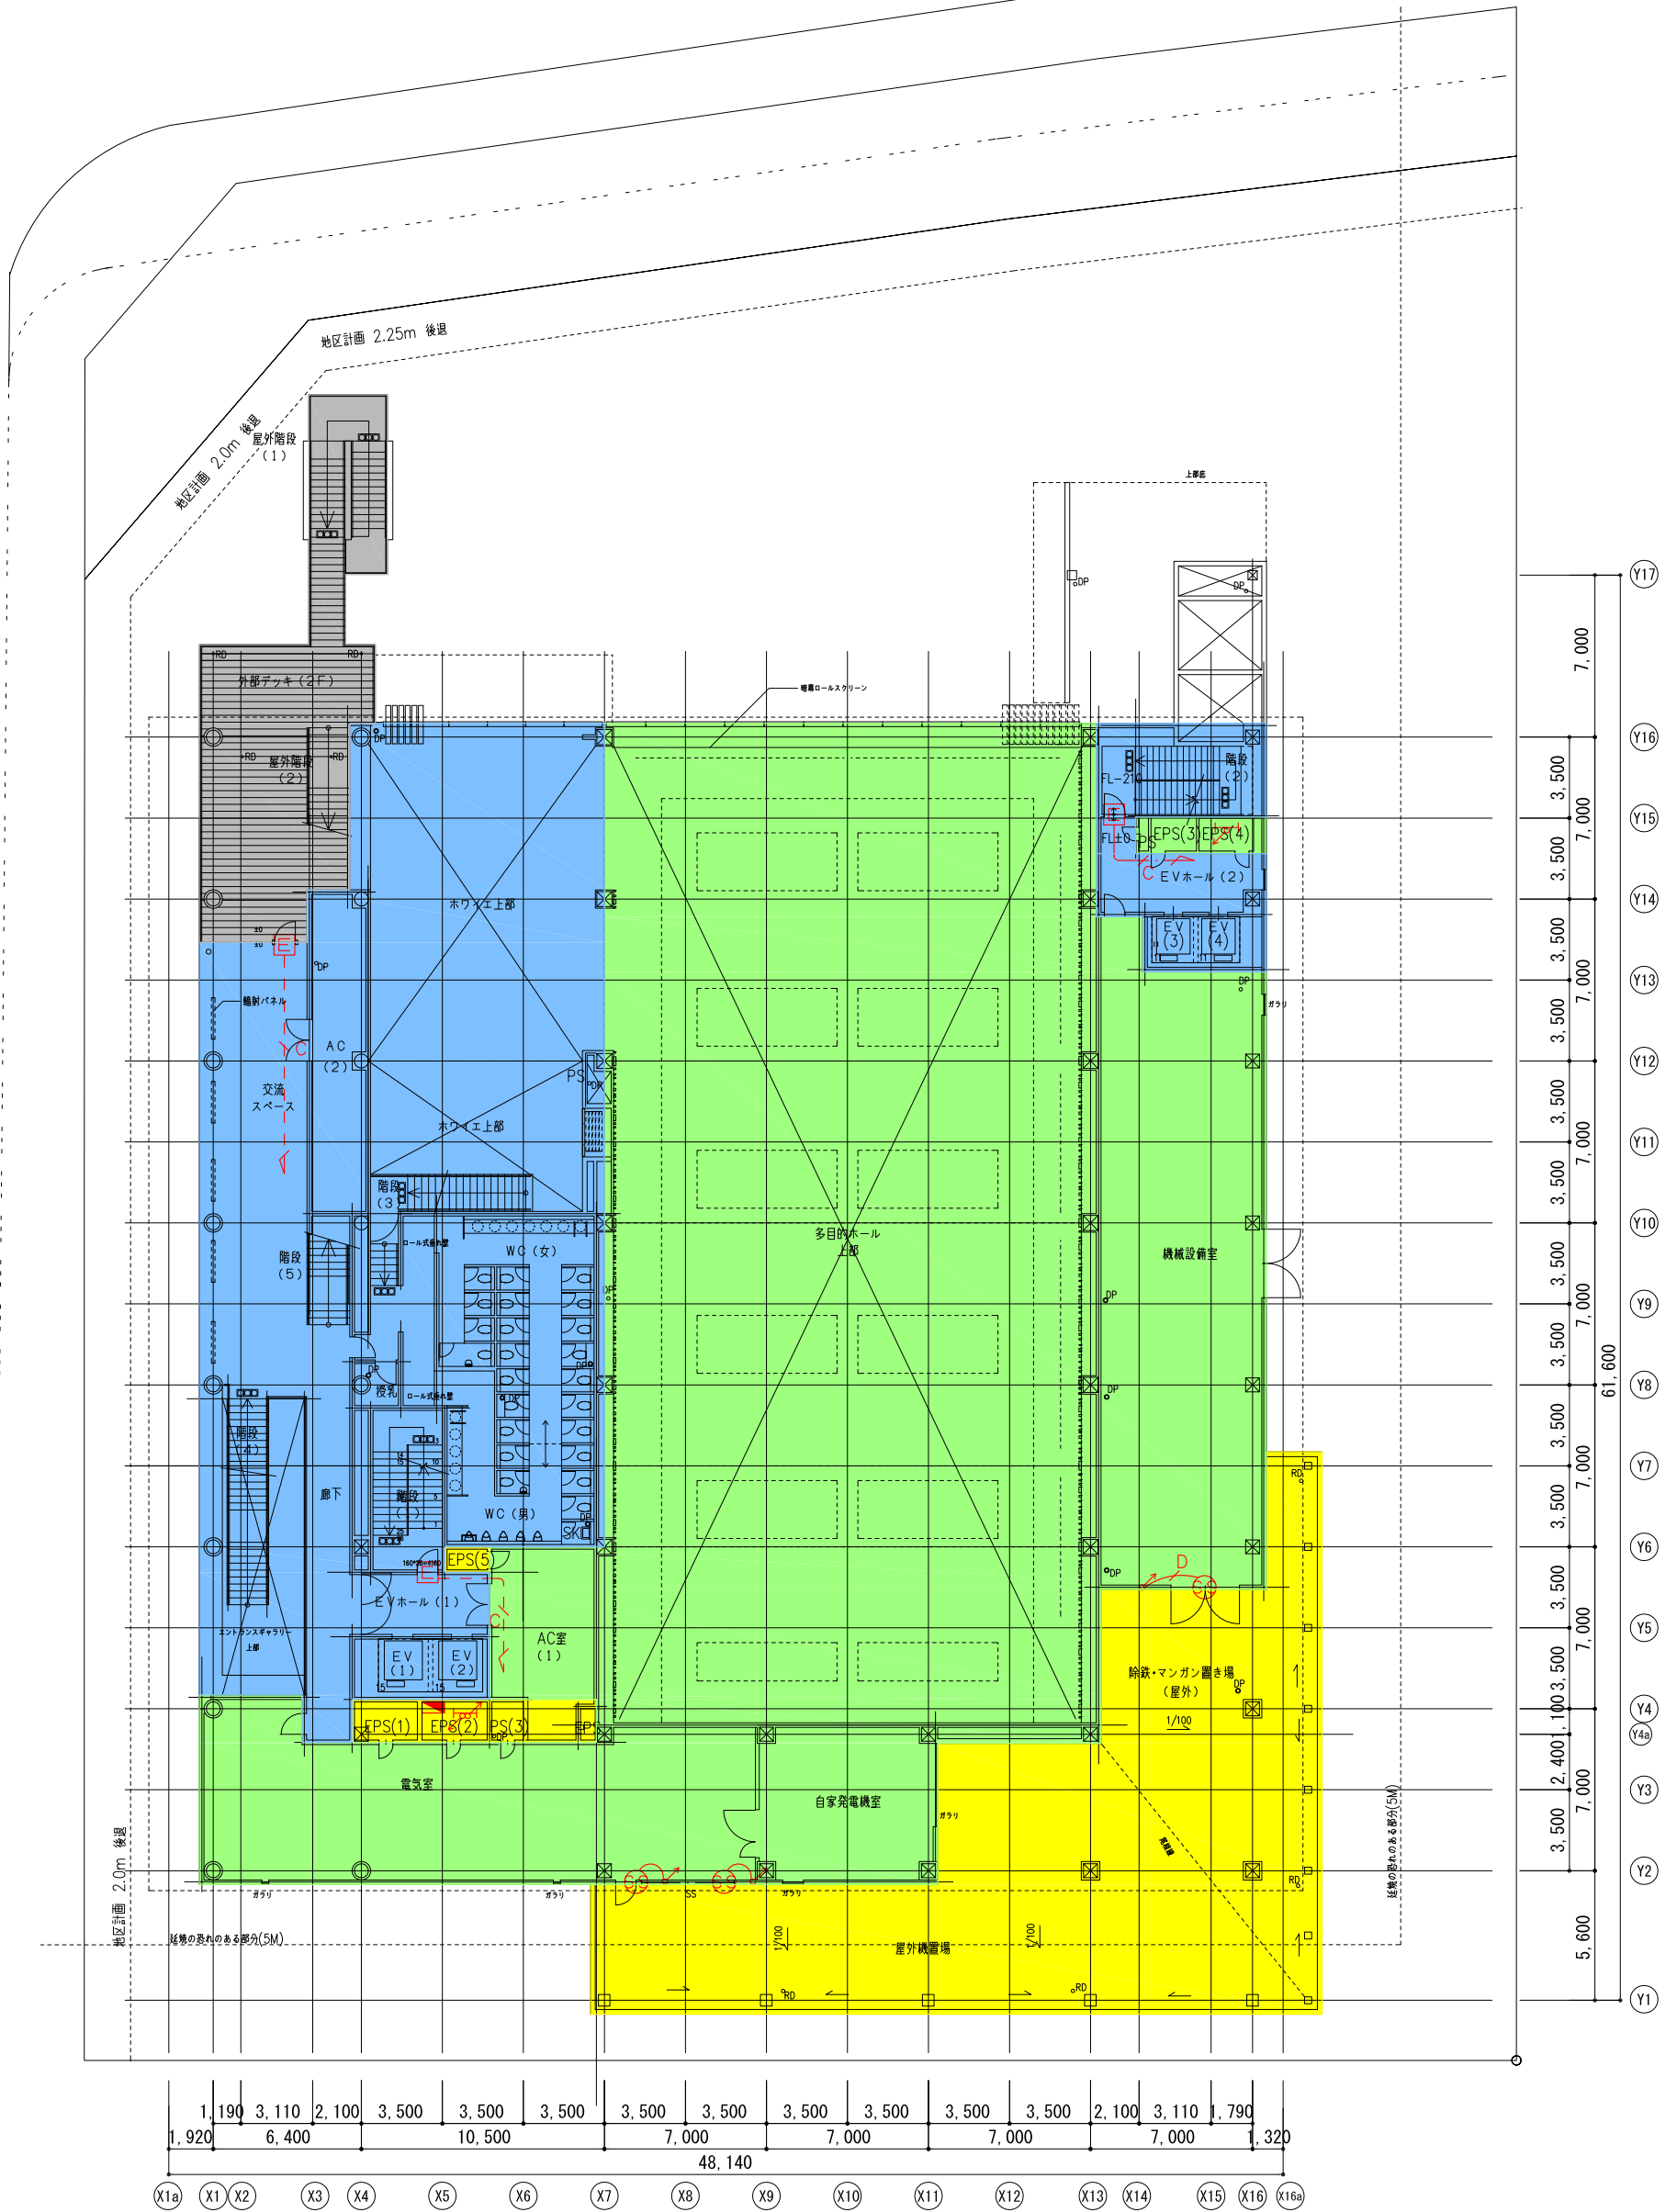

開館時セキュリティレベル

2階平面図 1/300 (A3)

セキュリティレベル

区画	区画レベル	定義	対応機器
■ (Grey)	レベル0	外来者が自由に入出入りできるエリア (屋外)	インターホン
■ (Blue)	レベル0	外来者が自由に入出入りできるエリア (屋内)	インターホン、カードリーダー、キー
■ (Green)	レベル1	特定の人しか出入りできないエリア	カードリーダー、キー
■ (Yellow)	レベル2	特定の人しか出入りできないエリア	カードリーダー、キー

記号凡例

記号	名称	備考
CR	非接触ICカードリーダー	
TK	ランダムテンキー	
E	電気錠	
AD	自動ドア制御盤	
SS	スイッチストライク	
D	夜間受付用ドアホン	
LA	カラーモニター付インターホン親機	

開館時セキュリティレベル

3階平面図 1/300 (A3)

セキュリティレベル

区画	区画レベル	定義	対応機器
■ (Grey)	レベル0	外来者が自由に入出入りできるエリア (屋外)	インターホン
■ (Blue)	レベル0	外来者が自由に入出入りできるエリア (屋内)	インターホン、カードリーダー、キー
■ (Green)	レベル1	特定の人しか出入りできないエリア	カードリーダー、キー
■ (Yellow)	レベル2	特定の人しか出入りできないエリア	カードリーダー、キー