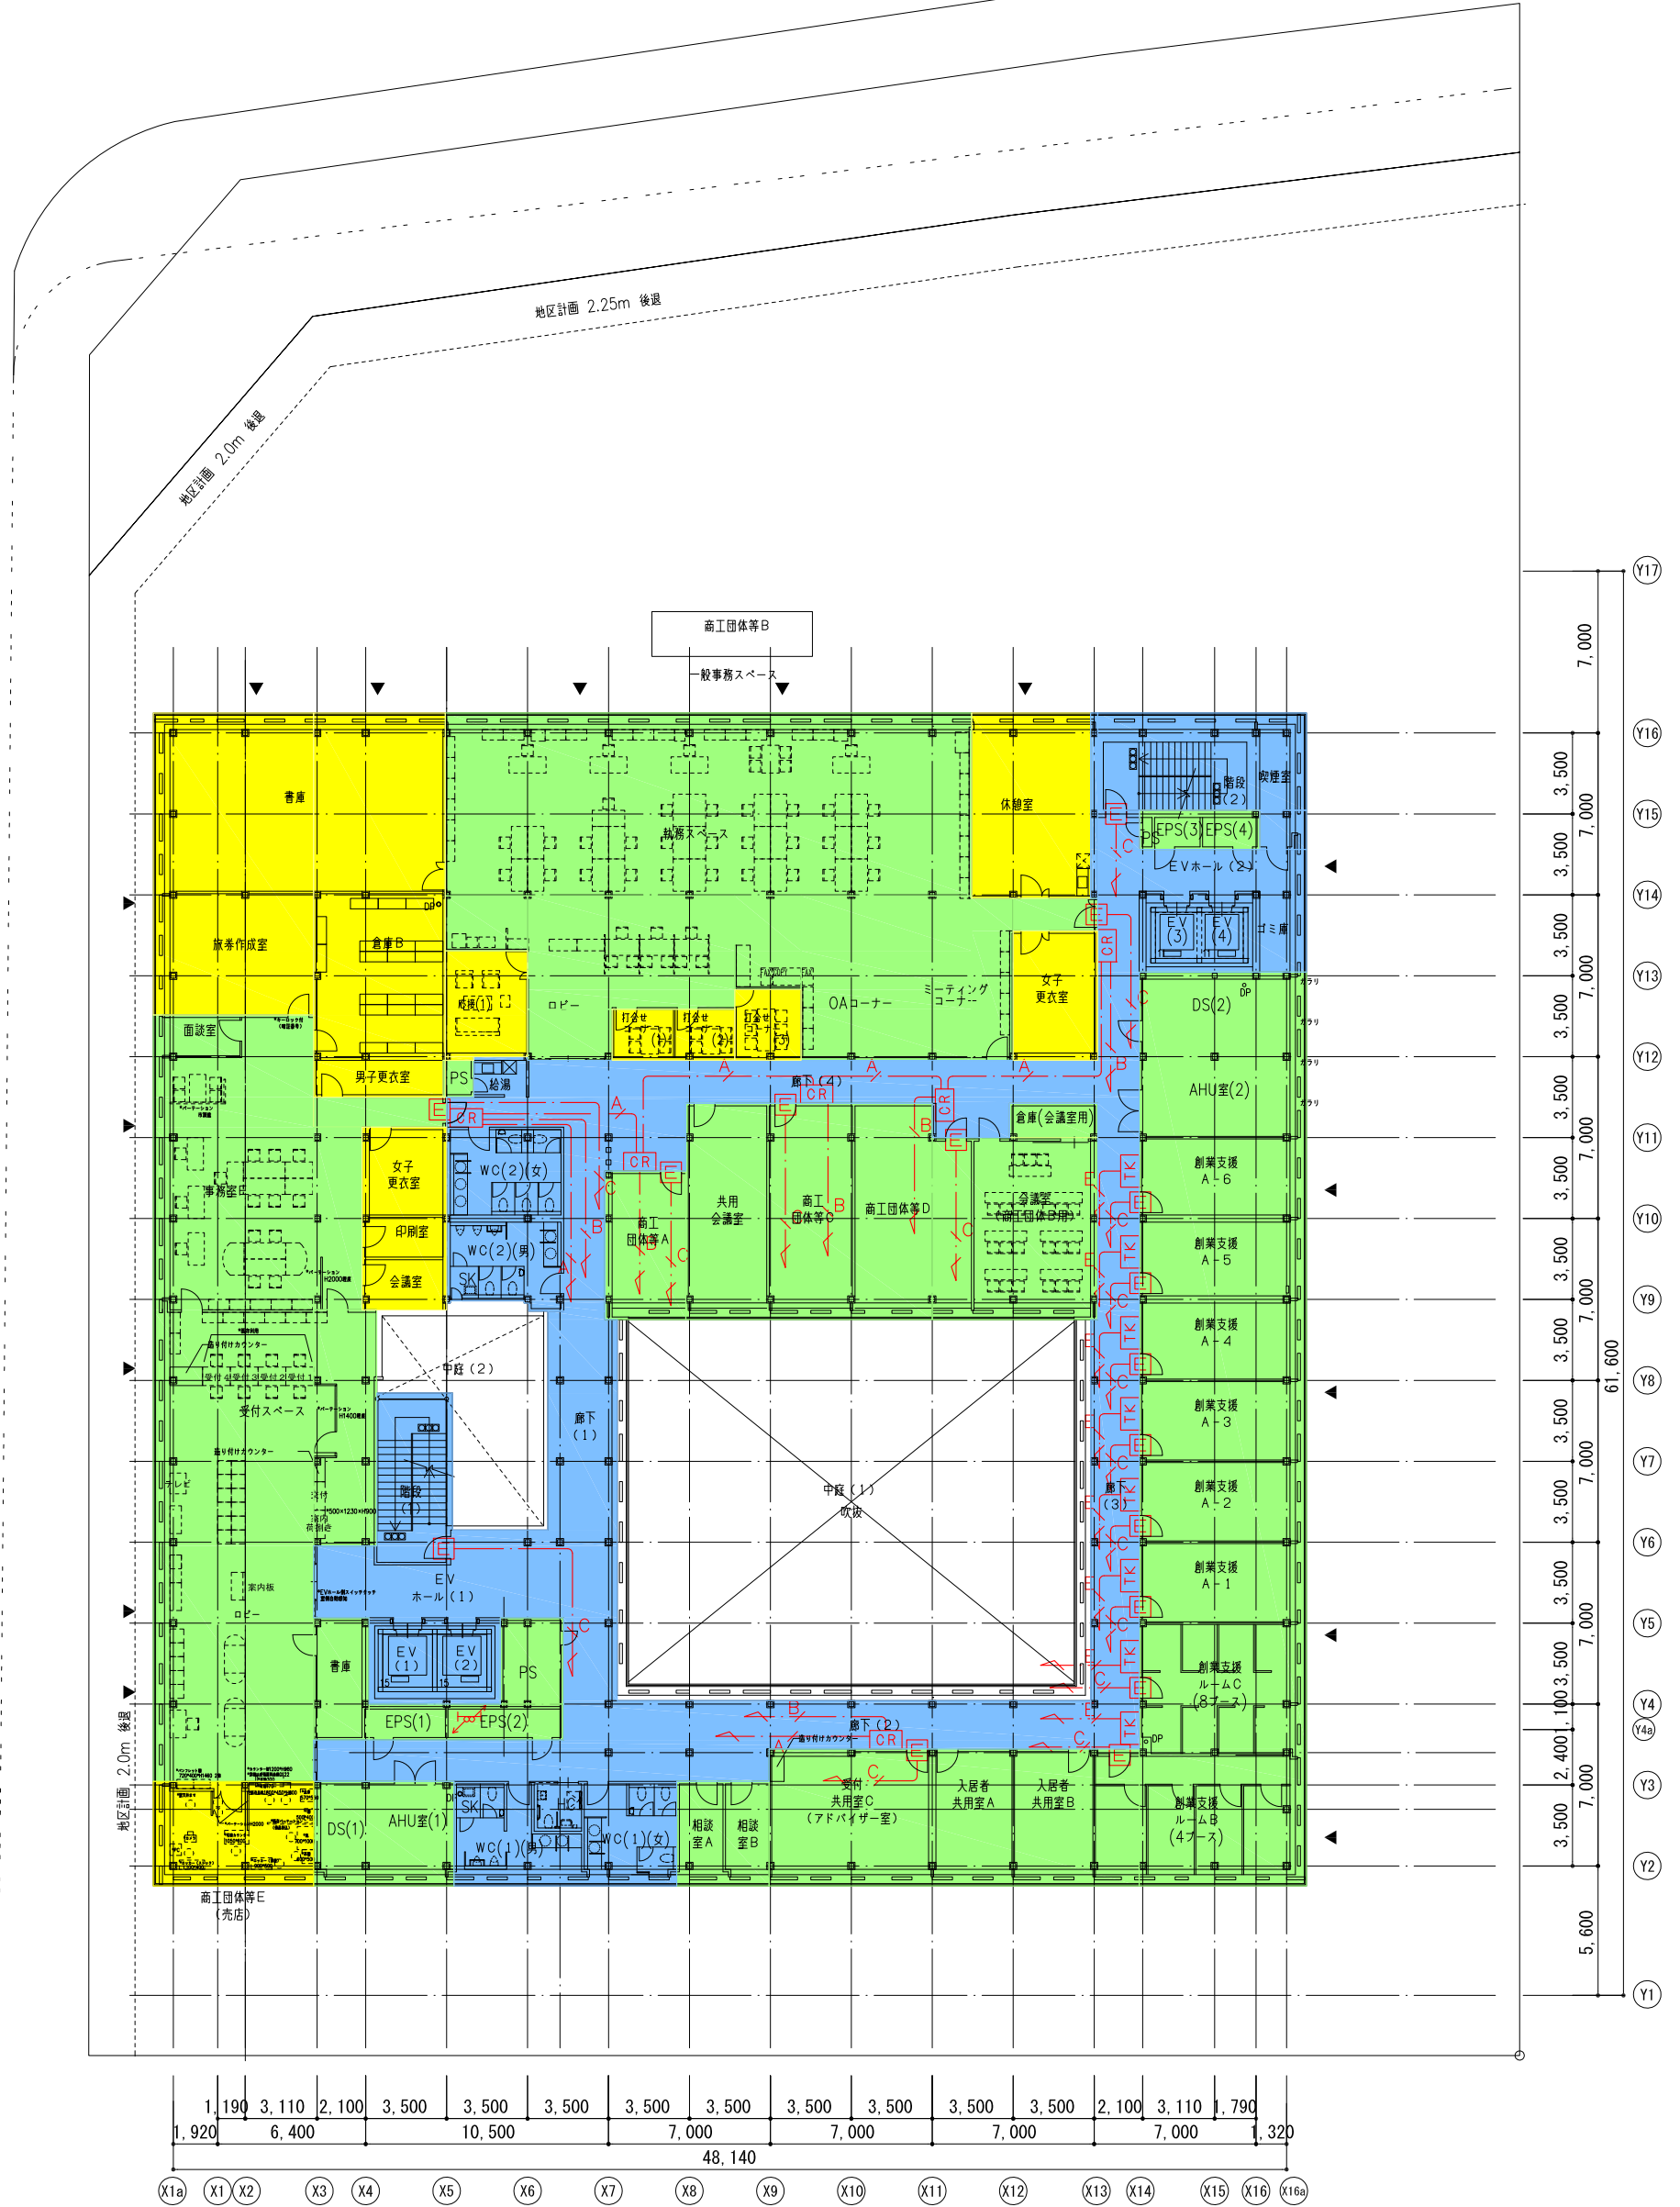

開館時セキュリティレベル

5階平面図 1/300 (A3)

セキュリティレベル

区画	区画レベル	定義	対応機器
■	レベル0	外来者が自由に入出入りできるエリア (屋外)	インターホン
■	レベル0	外来者が自由に入出入りできるエリア (屋内)	インターホン、カードリーダー、キー
■	レベル1	特定の人しか出入りできないエリア	カードリーダー、キー
■	レベル2	特定の人しか出入りできないエリア	カードリーダー、キー

記号凡例

記号	名称	備考
CR	非接触ICカードリーダー	
TK	ランダムテンキー	
E	電気錠	
AD	自動ドア制御盤	
SS	スイッチストライク	
D	夜間受付用ドアホン	
LA	カラーモニター付インターホン親機