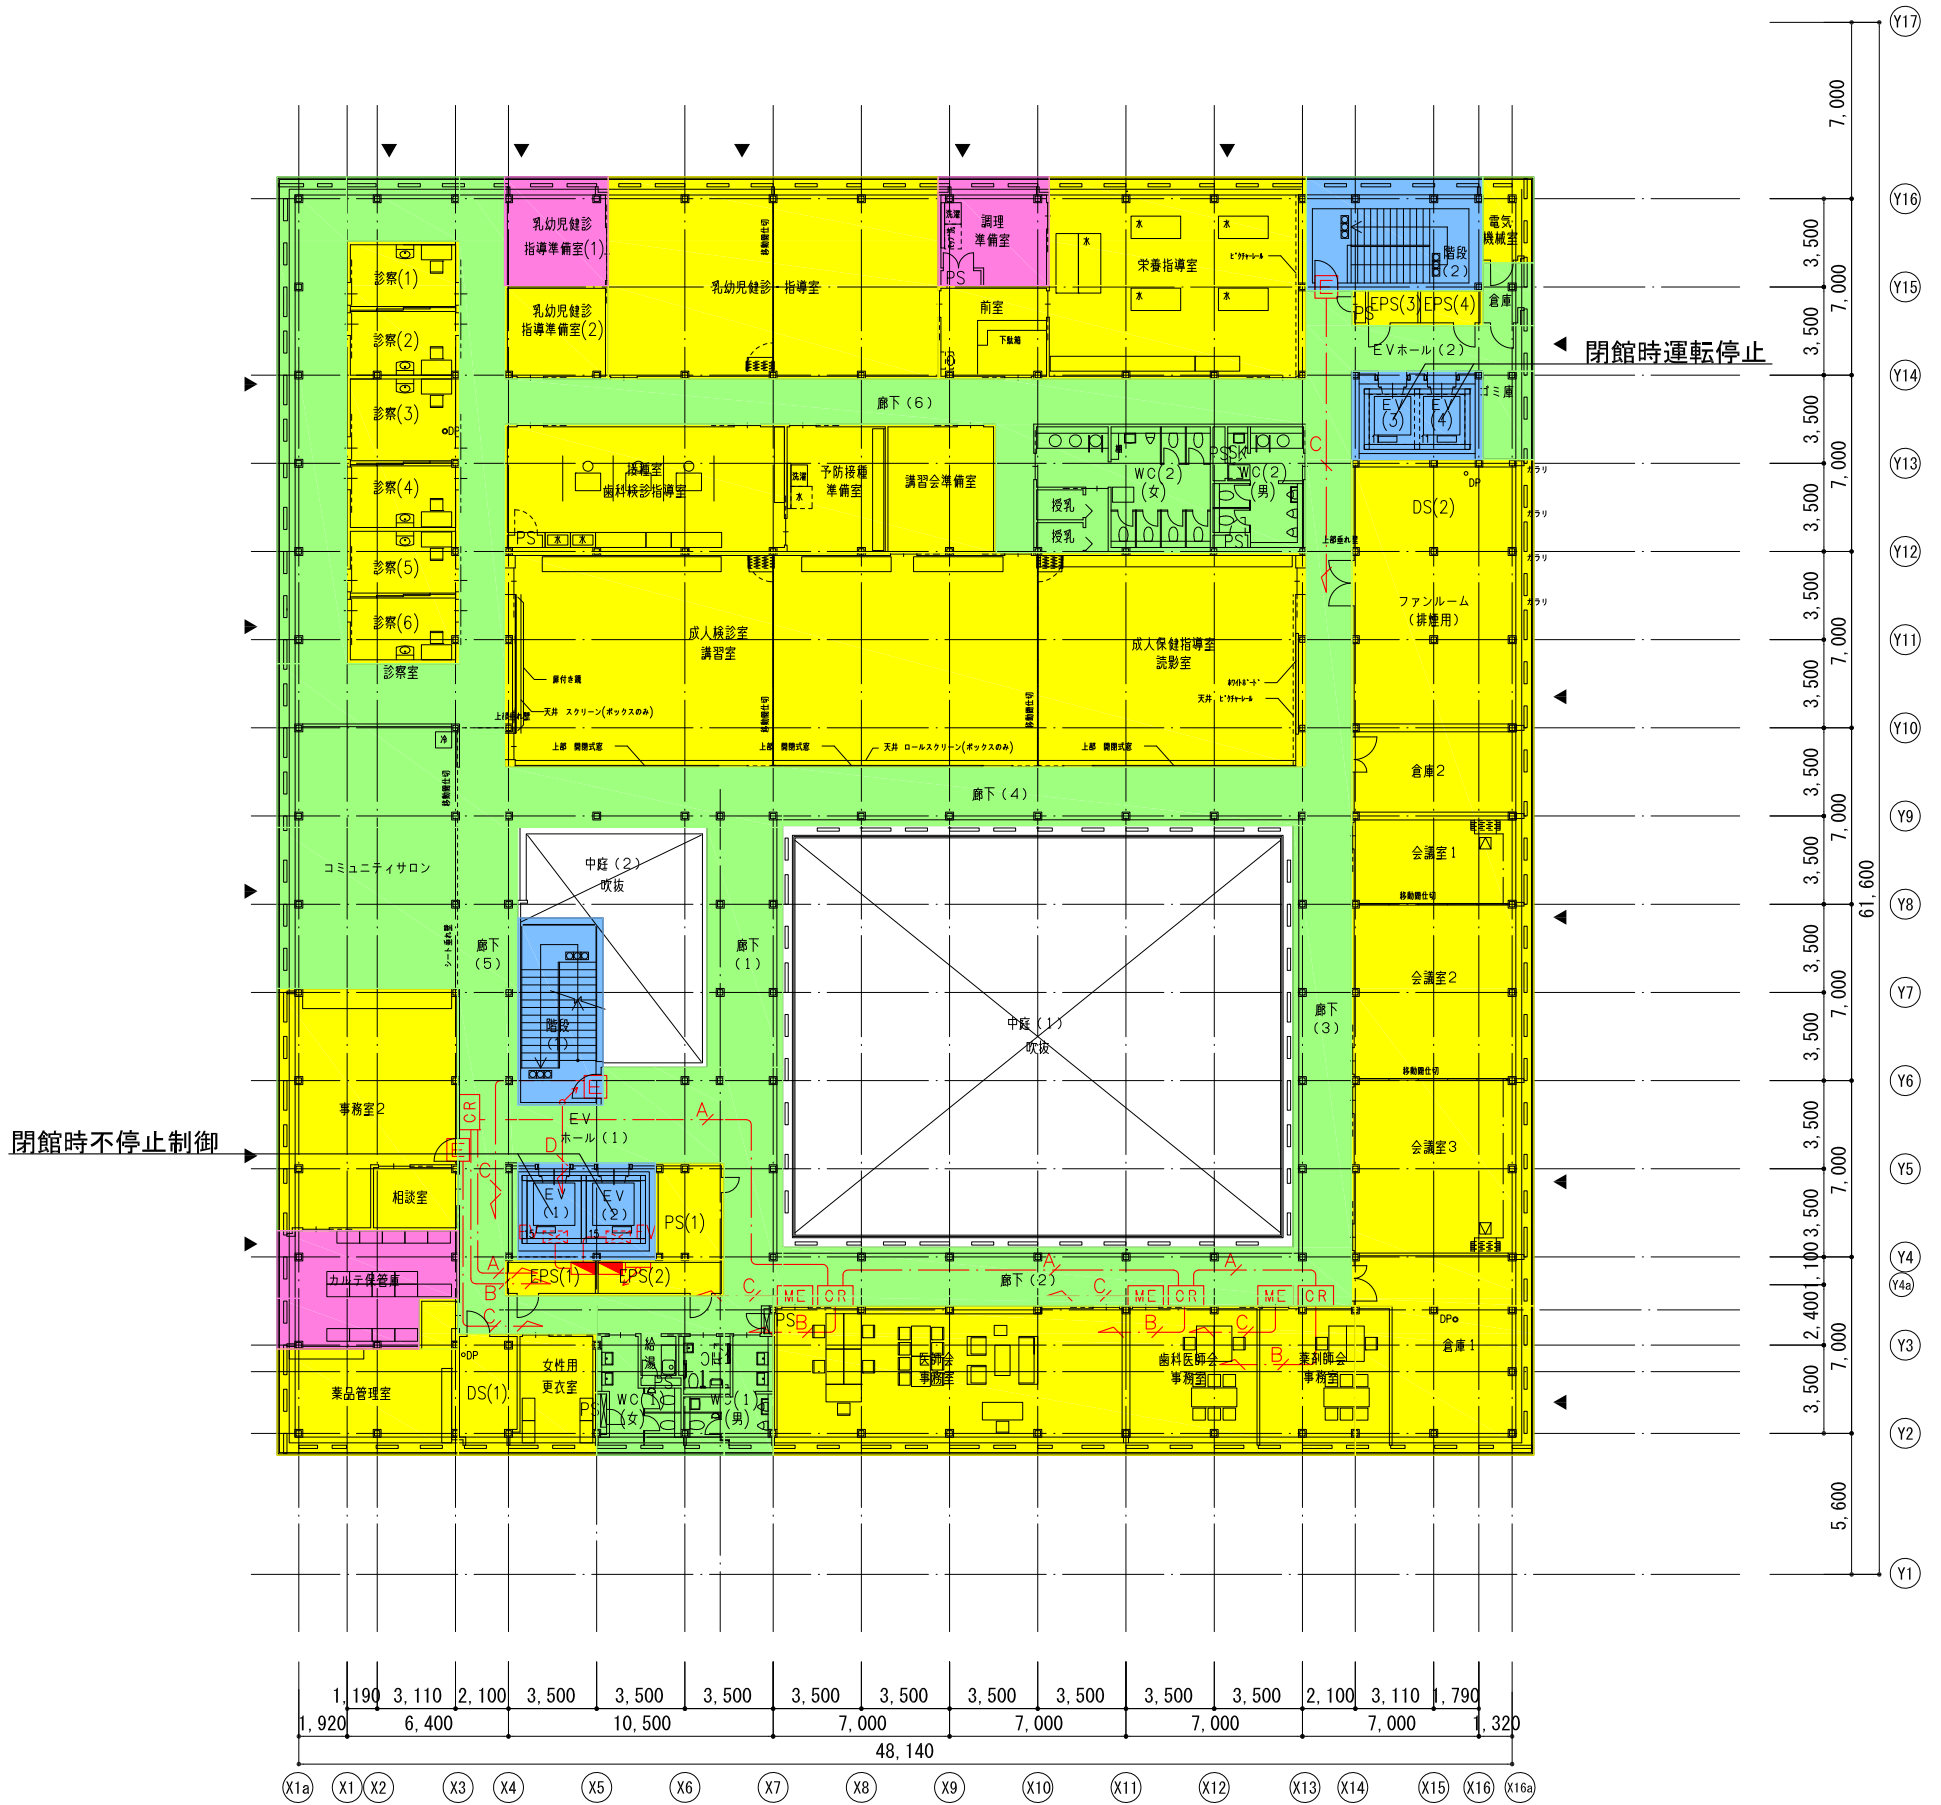

5階平面図 1/300 (A3)

閉館時セキュリティレベル

SRS-6 SRS-EV-1
エレベータ制御盤

セキュリティレベル

区画	区画レベル	対応機器
■	レベル0	外来者が自由に入出入りできるエリア インターホン
■	レベル1	特定の人しか出入りできないエリア インターホン、カードリーダー、キー
■	レベル2	特定の人しか出入りできないエリア カードリーダー、キー
■	レベル3	特定の人しか出入りできないエリア カードリーダー、キー
■	レベル4	特定の人しか出入りできないエリア カードリーダー、キー

記号凡例

記号	名称	備考
CR	非接触ICカードリーダー	
TK	ランダムテンキー	
E	電気錠	
AD	自動ドア制御盤	
SS	スイッチストライク	
D	夜間受付用ドアホン	
LA	カメラモニター付インターホン親機