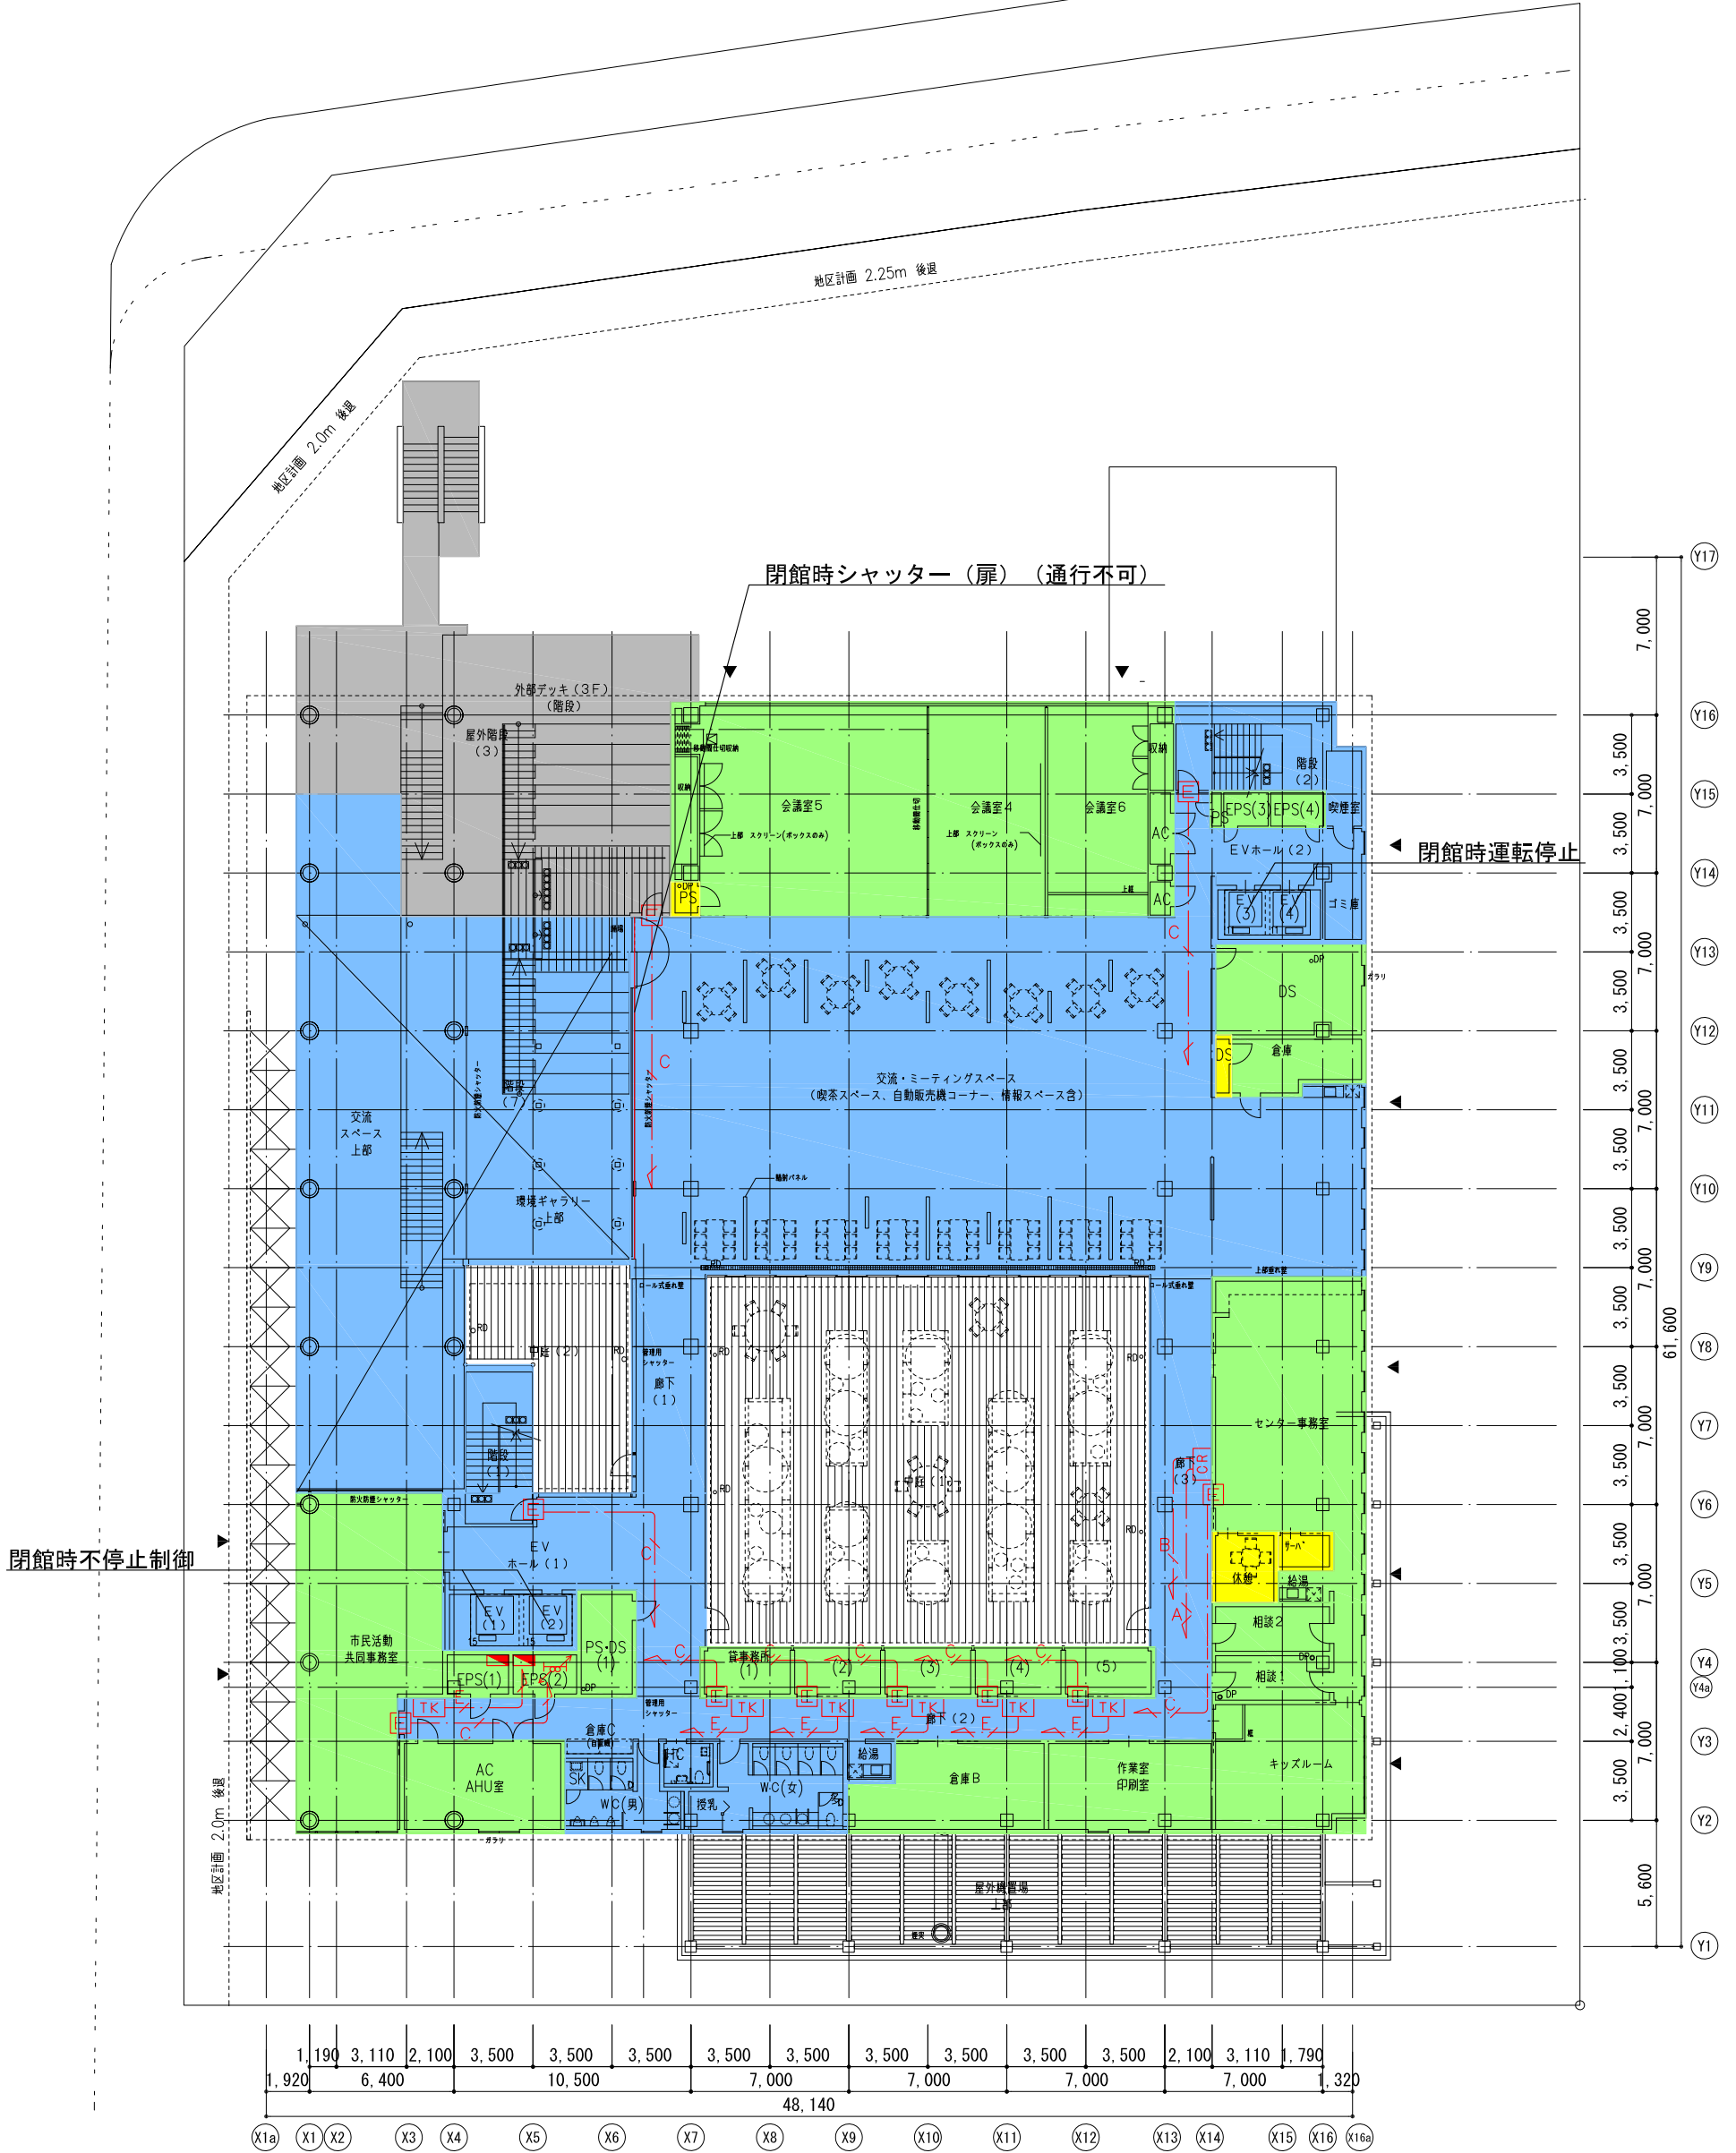

閉館時セキュリティレベル

SRS-4

セキュリティレベル

区画	区画レベル	対応機器
■	レベル0	外来者が自由に入出入りできるエリア インターホン
■	レベル1	特定の人しか出入りできないエリア インターホン、カードリーダー、キー
■	レベル2	特定の人しか出入りできないエリア カードリーダー、キー
■	レベル3	特定の人しか出入りできないエリア カードリーダー、キー
■	レベル4	特定の人しか出入りできないエリア カードリーダー、キー

記号凡例

記号	名称	備考
CR	非接触ICカードリーダー	
TK	ランダムテンキー	
E	電気錠	
AD	自動ドア制御盤	
SS	スイッチストライク	
D	夜間受付用ドアホン	
LA	カラーモニター付インターホン親機