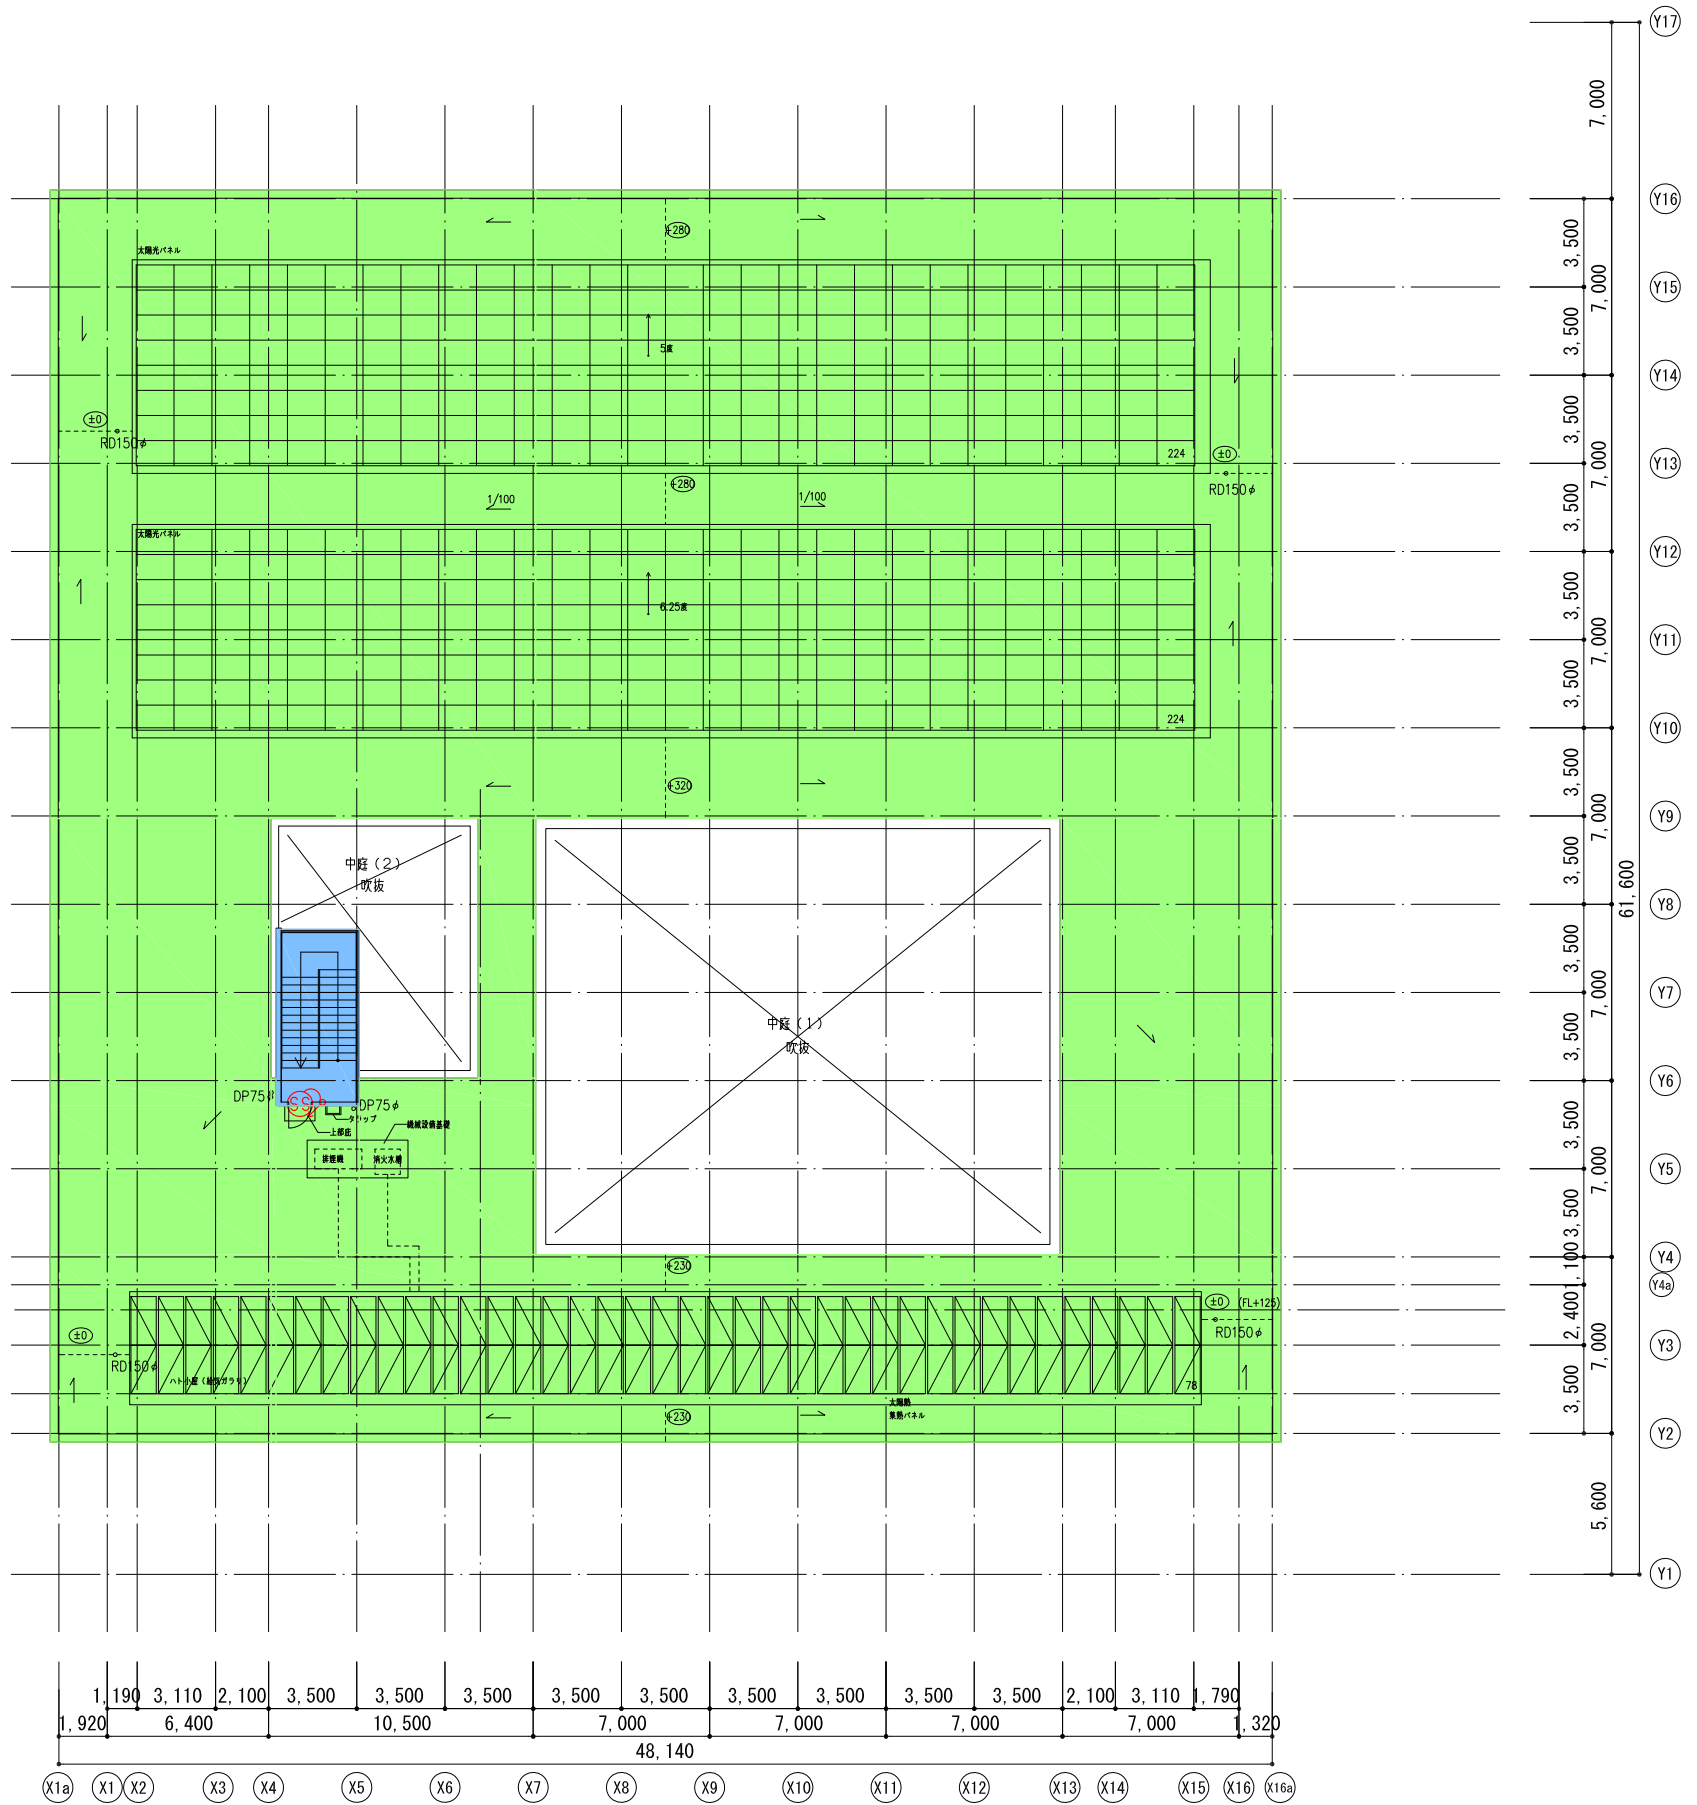

閉館時セキュリティレベル

R階平面図 1/300 (A3)

セキュリティレベル

区画	区画レベル	対応機器
■	レベル0	外来者が自由に入出入りできるエリア インターホン
■	レベル1	特定の人しか出入りできないエリア インターホン、カードリーダー、キー
■	レベル2	特定の人しか出入りできないエリア カードリーダー、キー
■	レベル3	特定の人しか出入りできないエリア カードリーダー、キー
■	レベル4	特定の人しか出入りできないエリア カードリーダー、キー

記号凡例

記号	名称	備考
CR	非接触ICカードリーダー	
TK	ランダムテンキー	
E	電気錠	
AD	自動ドア制御盤	
SS	スイッチストライク	
D	夜間受付用ドアホン	
LA	カメラモニター付インターホン親機