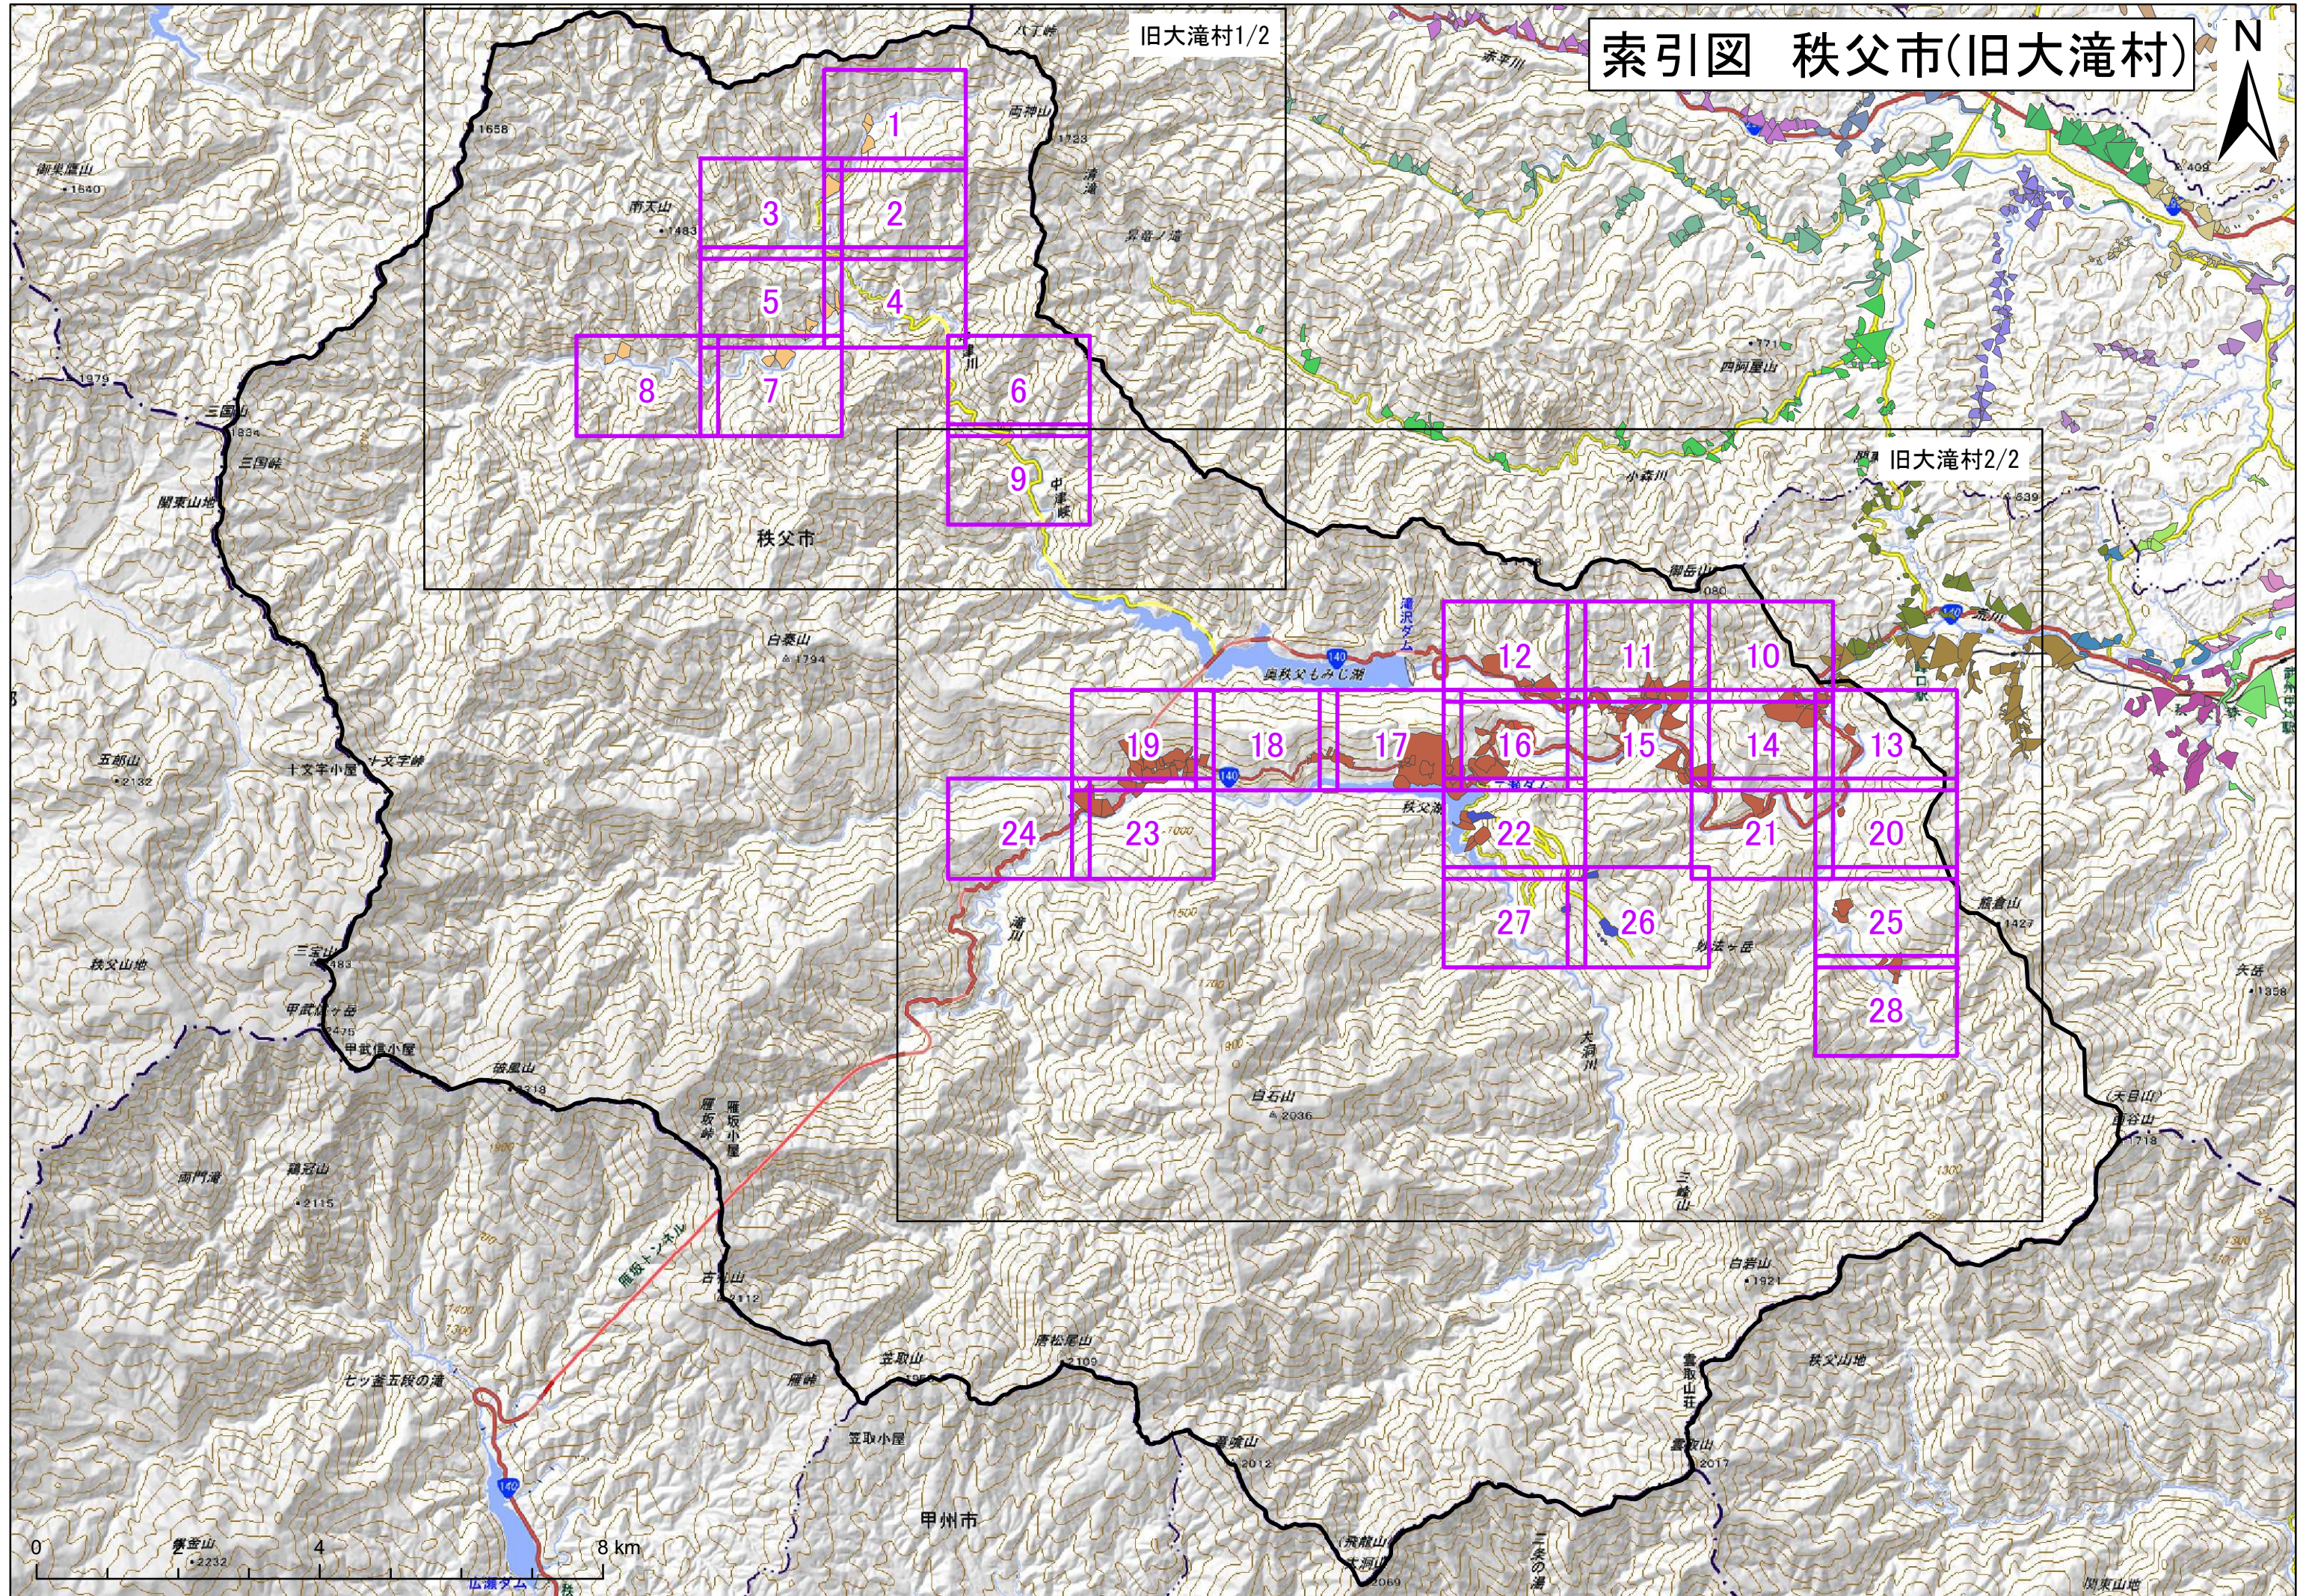

索引図 秩父市(旧大滝村)

旧大滝村1/2

旧大滝村2/2

秩父市

甲州市

0 4 8 km

1658

南天山

•1483

両神山

•1723

清瀬

昇竜ノ滝

秩父市

0 0.75 1.5 3 km

索引図 秩父市(旧大滝村)2/2