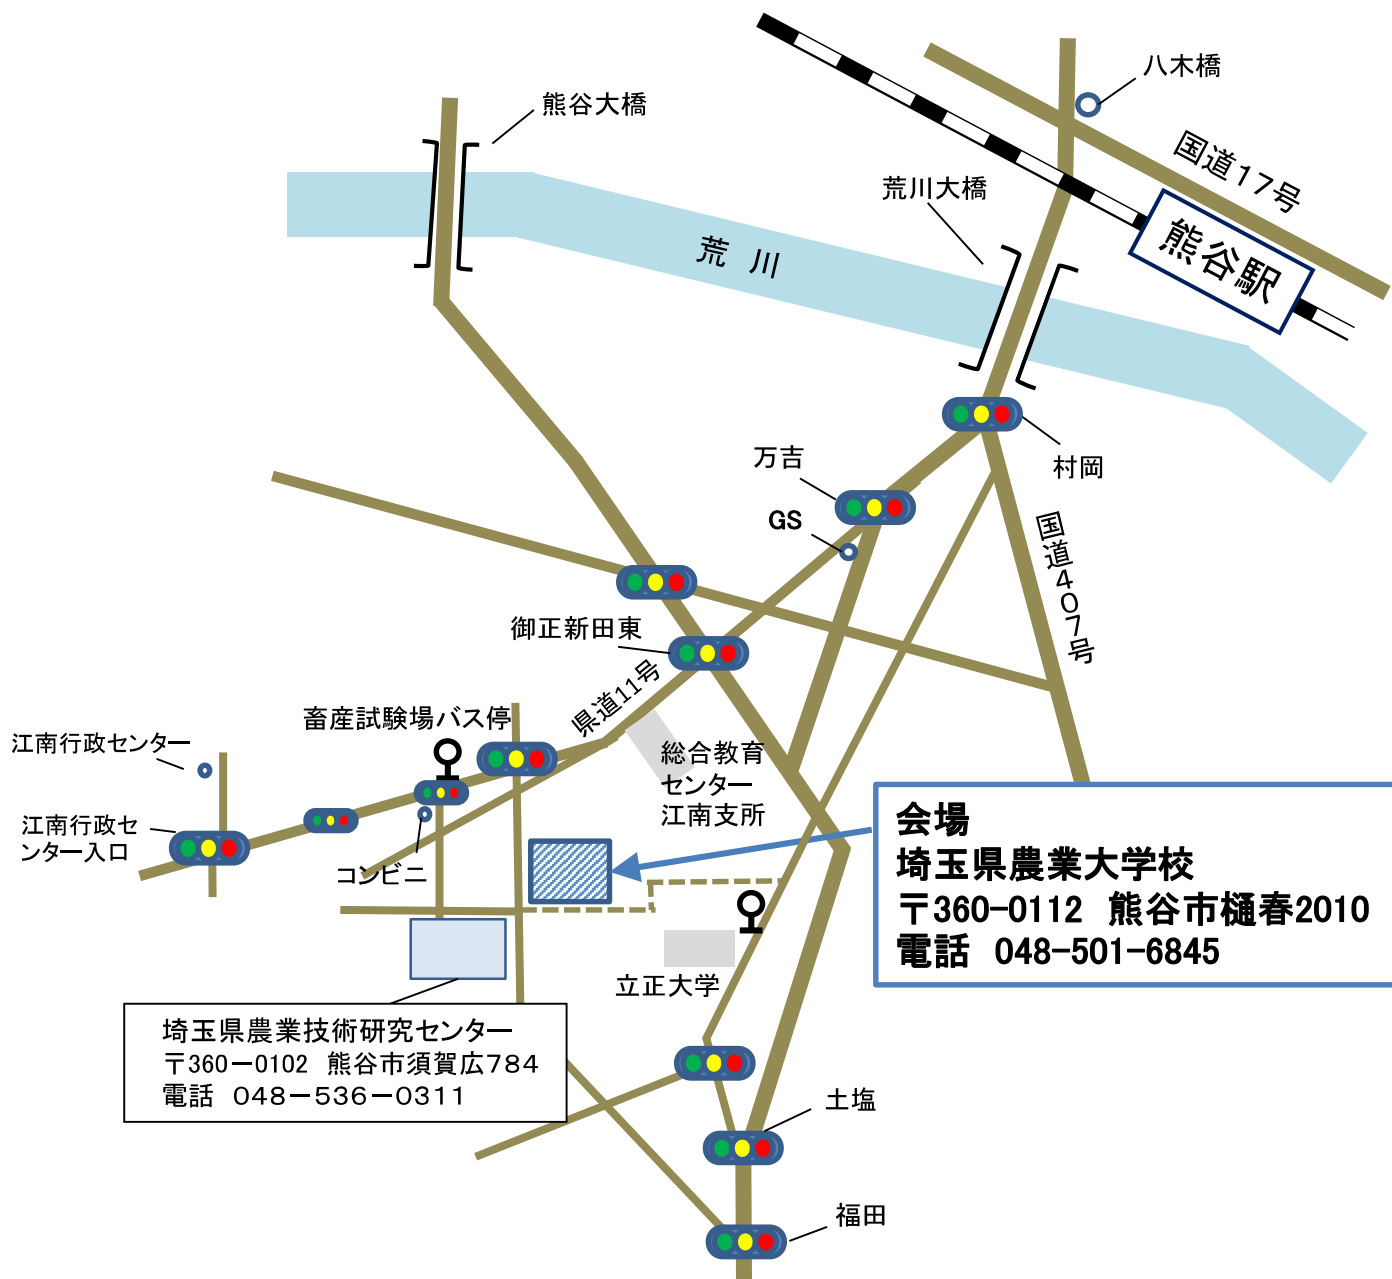

# 埼玉県農業技術研究センター研究成果発表会 交通のご案内

## バスでお越しになる場合

- ・JR高崎線熊谷駅北口から「小川町駅」行き、または「県立循環器・呼吸器病センター」行き「畜産試験場」下車 徒歩5分
- ・東武東上線小川町駅から「熊谷駅」ゆき「畜産試験場」下車 徒歩5分
- ・東武東上線森林公園駅から「立正大学」行き、または「熊谷駅南口」行き乗車、「立正大学」下車 徒歩20分

## 車でお越しになる場合

- ・熊谷方面から県道11号線 御正新田東交差点から1つ目の信号を左折
- ・小川方面から県道11号線 江南行政センター入口交差点から3つ目の信号を右折