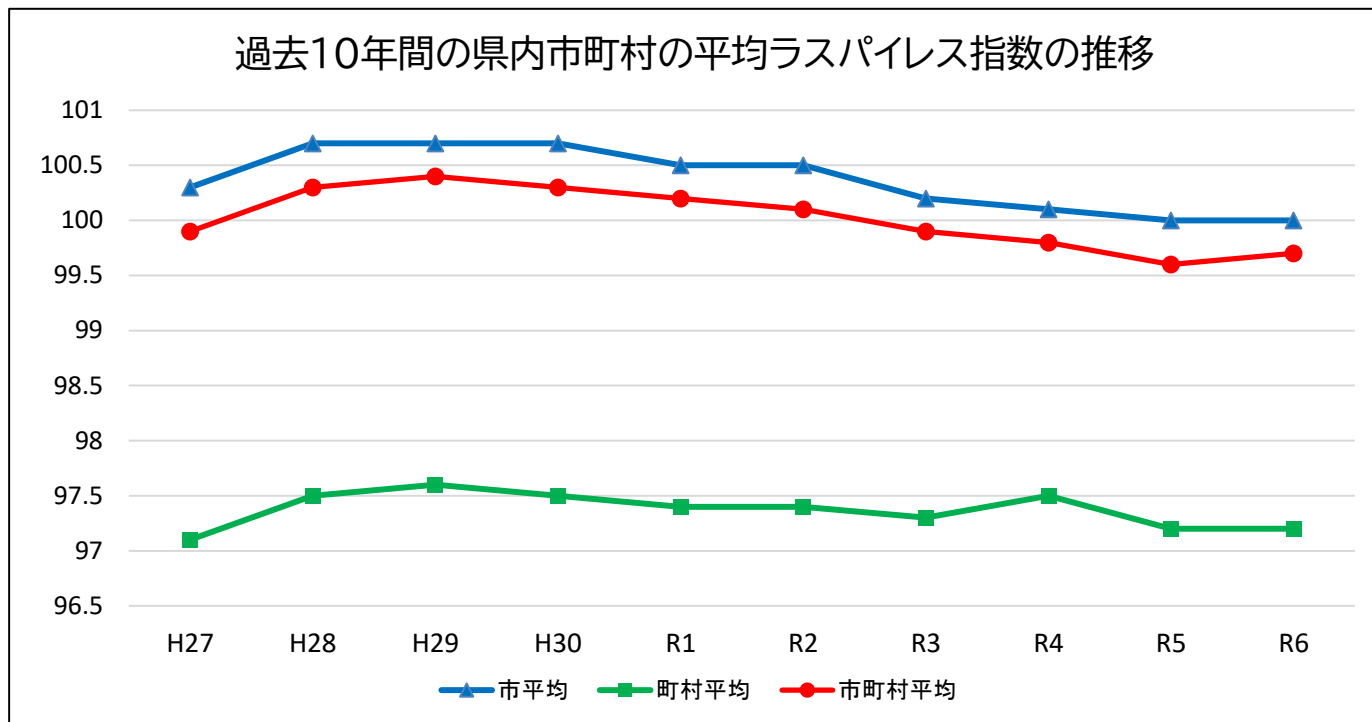

過去10年間の県内市町村の平均ラスパイレス指数の推移及び分布状況の推移

	H27	H28	H29	H30	R1	R2	R3	R4	R5	R6
市平均	100.3	100.7	100.7	100.7	100.5	100.5	100.2	100.1	100.0	100.0
町村平均	97.1	97.5	97.6	97.5	97.4	97.4	97.3	97.5	97.2	97.2
市町村平均	99.9	100.3	100.4	100.3	100.2	100.1	99.9	99.8	99.6	99.7

	H27	H28	H29	H30	R1	R2	R3	R4	R5	R6
100未満	41	38	39	37	40	41	45	42	45	47
100以上	21	24	23	25	22	21	17	20	17	15