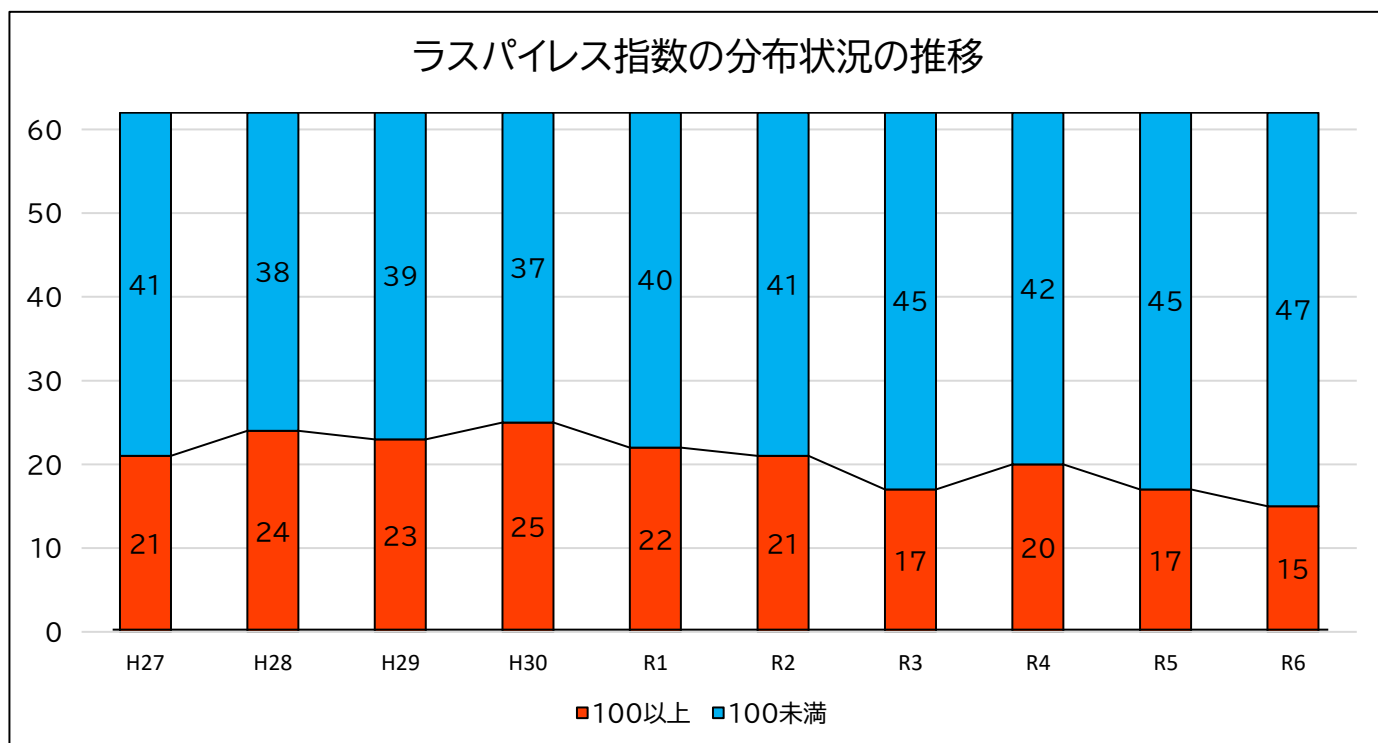

過去10年間の県内市町村の平均ラスパイレス指数の推移及び分布状況の推移

	H27	H28	H29	H30	R1	R2	R3	R4	R5	R6
市平均	100.3	100.7	100.7	100.7	100.5	100.5	100.2	100.1	100.0	100.0
町村平均	97.1	97.5	97.6	97.5	97.4	97.4	97.3	97.5	97.2	97.2
市町村平均	99.9	100.3	100.4	100.3	100.2	100.1	99.9	99.8	99.6	99.7

	H27	H28	H29	H30	R1	R2	R3	R4	R5	R6
100未満	41	38	39	37	40	41	45	42	45	47
100以上	21	24	23	25	22	21	17	20	17	15