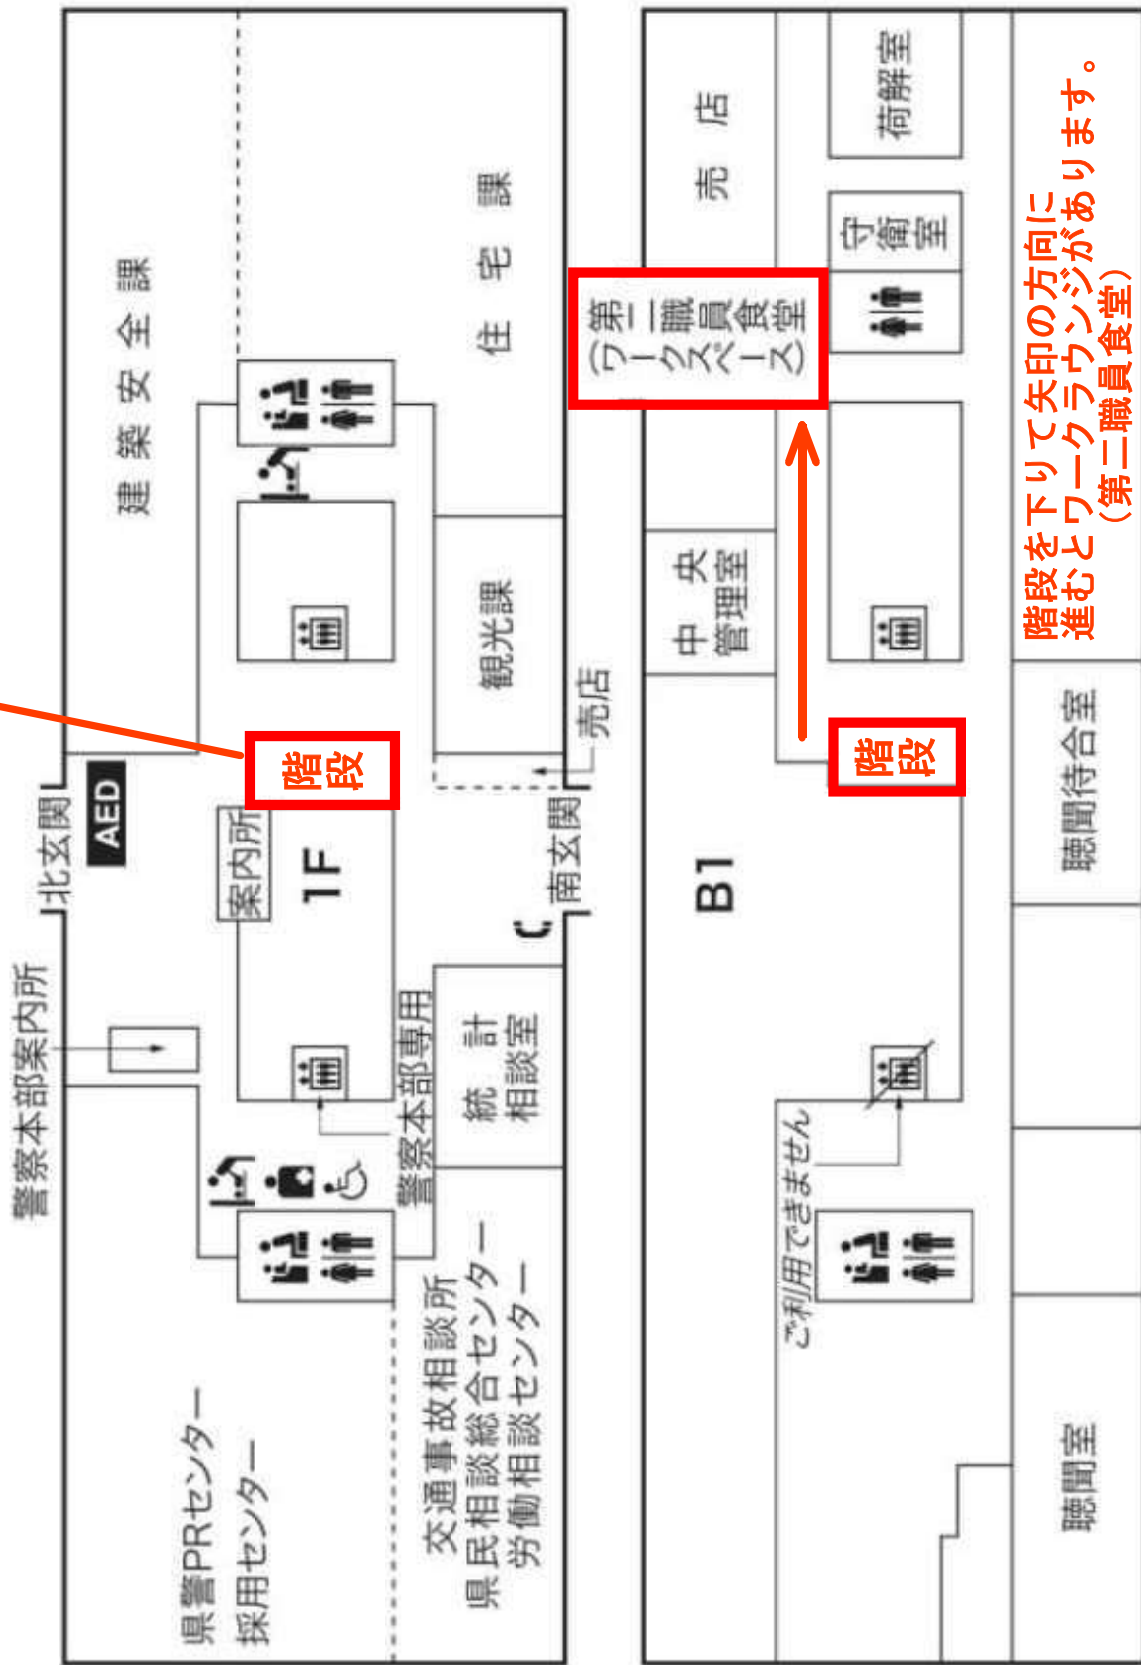

南玄関か北玄関から入って、こちらの階段を降りてください。

階段を下りて矢印の方向に
進むとワークラウンジがあります。
(第二職員食堂)