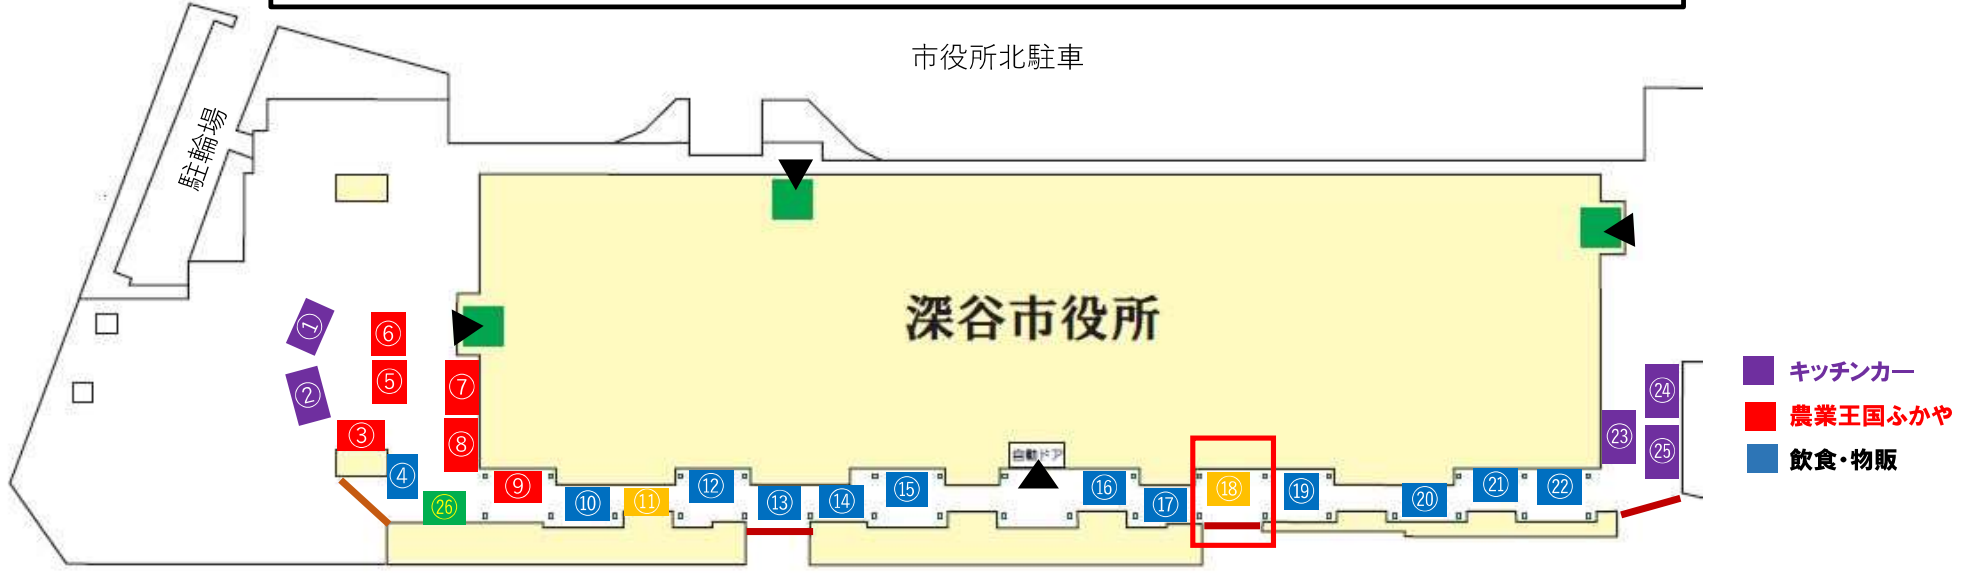

「農業王国ふかやマルシェ 深谷ブロッコリーを召し上げれ！ with妙見市」店舗配置図

①うまいものや天神

ベーコン丼、カツカレー、湘南シラス丼

②韓国カフェBELL

ブロッコリー-豆乳スープ、キバ各種、ヨーグルトスムージー

③深谷たまご倶楽部(愛鶏園)

選べる「深谷たまご」セット他

④あさみ珈琲店