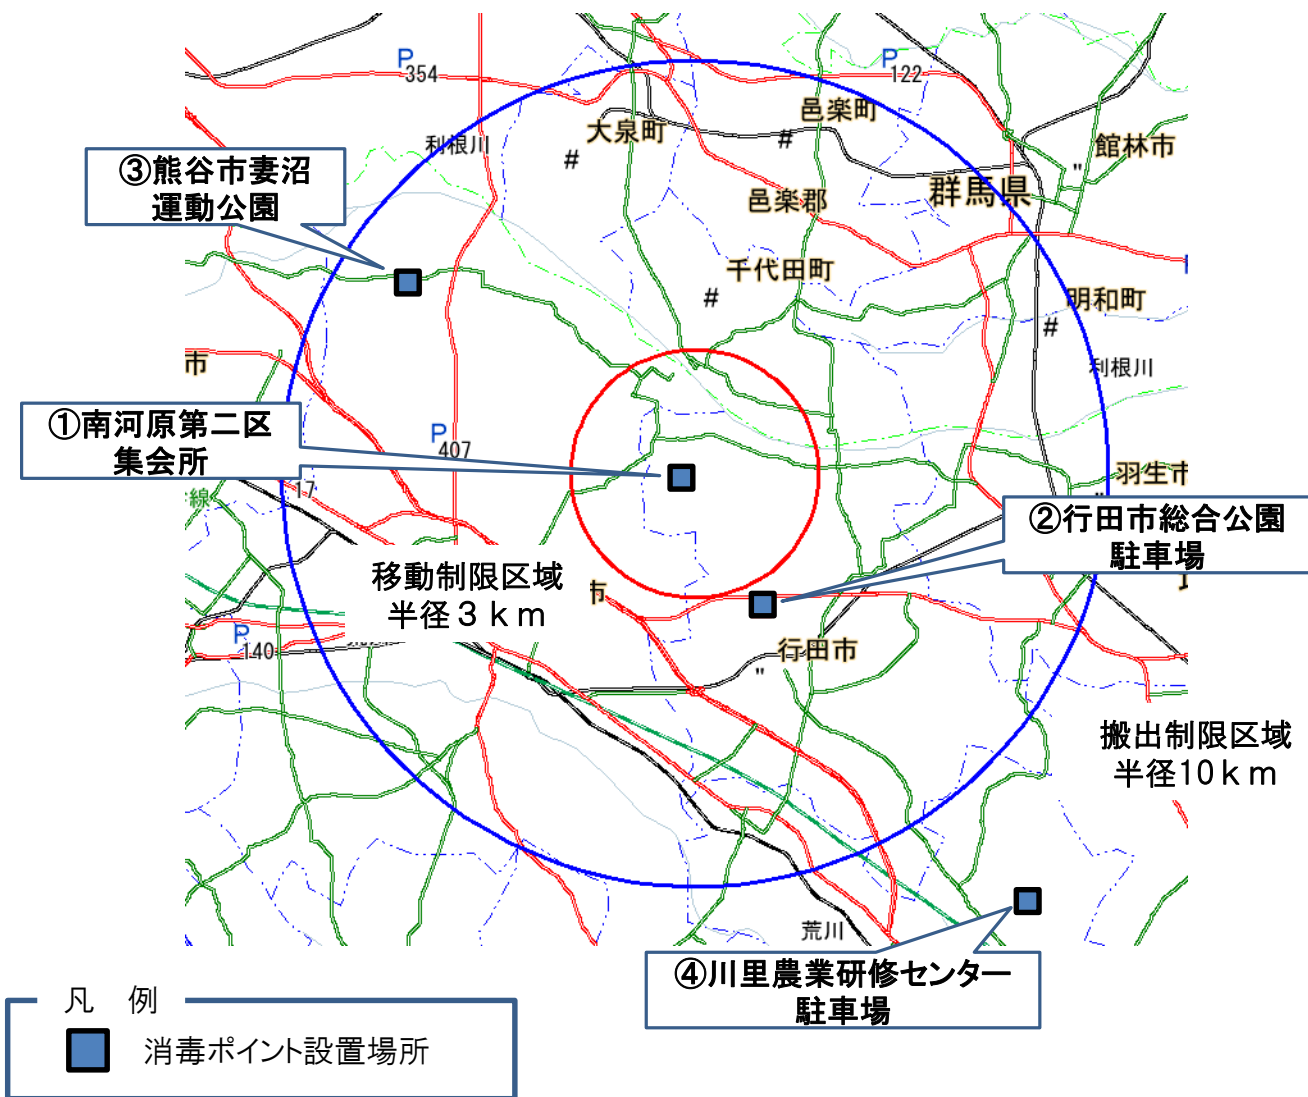

# 移動制限区域、搬出制限区域及び消毒ポイント

## 消毒ポイント所在地及び稼働時間

| 消毒P<br>番号 | 名称                | 所在地        | 稼働時間                        | 備考                      |
|-----------|-------------------|------------|-----------------------------|-------------------------|
| ①         | 南河原第二区集会所         | 行田市南河原962  | 24時間<br>(7:30～8:30<br>利用不可) | 11/25<br>8:00～<br>2t車まで |
| ②         | 行田市総合公園駐車場        | 行田市和田1165  | 6:00～17:00                  | 11/25<br>9:00～17:00     |
| ③         | 熊谷市妻沼運動公園         | 熊谷市飯塚200-1 | 6:00～17:00                  | 11/25<br>9:00～17:00     |
| ④         | 川里農業研修センター<br>駐車場 | 鴻巣市関新田1800 | 6:00～17:00                  | 11/25<br>9:00～17:00     |