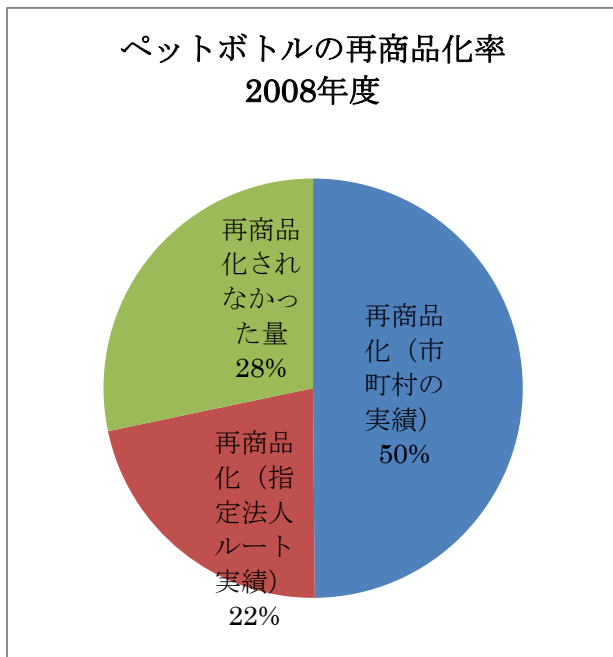

1 贈答品、今も多い過剰包装

近頃は、贈答品を宅急便で送ることが多くなりました。贈答品を選ぶときに、埼玉県産のお茶を選ぶことは、地産地消を促進するのでとても良いことです。しかし、100gのお茶3袋を小さな箱3つに分けて入れ、さらに大きすぎる箱に詰め、包装紙をかけて贈るのは、地球環境にやさしいことか、考える必要があるでしょう。

贈答用お茶の包装の例

2 冷凍品を送る場合は、注意が必要

たとえば、写真の例ですが、直径4センチに満たないアイスが8個。紙箱に大切に詰められて、紙箱と同じくらい大きなドライアイスと一緒に発泡スチロールに入れられて、届けられます。

いただくうれしいアイスですが、お姫様のように扱われ、容器を製造するのにたくさんの資源とエネルギーを使い、運搬する時には、容器が大きければ、大きなトラックでの配送が必要になります。

3 贈り物にも簡易包装を心がけましょう

大きすぎる箱は、資源のムダ、エネルギーのムダにつながります。価格の中には、高い容器代と送料が含まれています。

4 選び方でごみが増えます

- (1) インスタントラーメンを買う時、
カップ入り、袋入りのどちらを選びますか？
- (2) お菓子を買う時、
箱入り・缶入り・袋入り、どれを選んでいきますか？
- (3) お茶は、どれを選びますか？
ペットボトル・缶・ティーバッグ

第3 処分する時のことも考えて選んでいますか？

リサイクル率が上がっても、燃やされてしまう資源は、たくさんあります。

ペットボトル
 ペットボトルの生産は、この10年で2倍近くに増えています。
 再商品化率は、上がっていますが、まだまだ、ごみとして処分されている量も多いのです。

資源
 多くの資源を輸入に頼っている日本。再生資源の利用は、約1割しかありません。
 もちろん、容器包装も外国から輸入した資源を加工したものの方が多いのです。