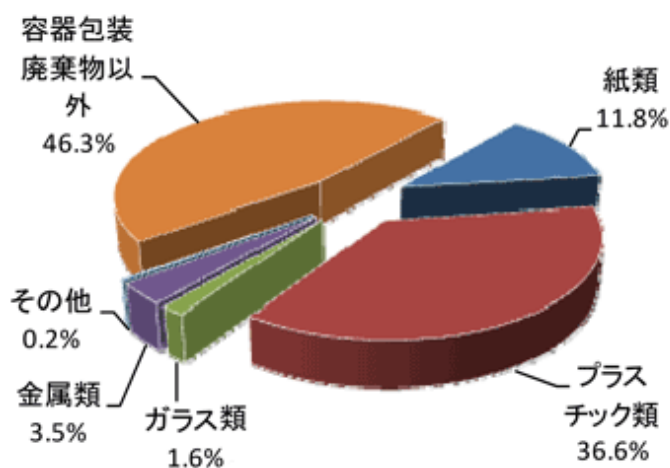

第3 処分する時のことも考えて選んでいますか？

リサイクル率が上がっても、燃やされてしまう資源は、たくさんあります。

ペットボトル
 ペットボトルの生産は、この10年で2倍近くに増えています。
 再商品化率は、上がっていますが、まだまだ、ごみとして処分されている量も多いのです。

資源
 多くの資源を輸入に頼っている日本。再生資源の利用は、約1割しかありません。
 もちろん、容器包装も外国から輸入した資源を加工したものの方が多いのです。

古紙
 回収業者は今、大量の古紙をアジアの国々に輸出しています。運搬に膨大なエネルギーが使われています。限られた地域の中での資源循環こそ意味があるのです。

(データの出所：PET ボトルリサイクル推進協議会、分母は指定表示製品)

第4 ボトル用PET再商品化量について

	1999年度	2008年度
ペット樹脂需要（トン）	370,486	602,054
指定表示製品（トン）	332,202	556,275
①再商品化（市町村の実績）	70,783	277,421
②再商品化（指定法人ルート実績）	39,605	121,500
再商品化量合計	110,388	398,921
再商品化されない量	221,814	157,354

(出所：PET ボトルリサイクル推進協議会データ)

第2章 悲しい！おしゃれな包装も、ごみになる？

私たちは毎日1人約1kgのごみを出しています。
ごみの半分以上が容器包装ごみです。
商品代金には、容器・包装の費用も含まれています。
でも、家に持ち帰れば、立派な容器包装も、ほとんどがごみにな
っていたのです。

環境省が毎年実施している家庭ごみの中の容器包装ごみの組成調査（容積比）の結果です。平成21年度調査では、家庭ごみに含まれる容器包装廃棄物の割合は、容積比で53.7%、湿重量比で23.3%でした。