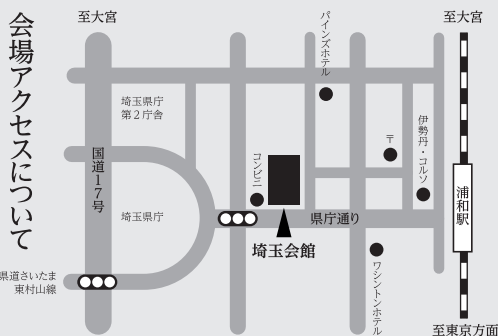

会場 埼玉会館 小ホール
〒330-8518 さいたま市浦和区高砂3-1-4
TEL: 048-829-2471 (休館日を除く 9:00 ~ 19:00)

1. アクセス
2. ●JR浦和駅(西口)下車 徒歩6分
   - ●上野駅から約20分(上野東京ライン)
   - ●大宮駅から約8分(京浜東北線・宇都宮線・高崎線・湘南新宿ライン)
   - ●新宿駅から約26分(湘南新宿ライン)
   - ●国道17号の県庁前交差点から東側(浦和駅方面)へ道なりに約500m進んだ左側
   - ●駐車場は、台数に限りがありますので、電車等の交通機関をご利用ください
     ますようお願いいたします。
     (地下駐車場: 39台うち2台は車椅子使用者専用、350円/時間・上限なし、高さ制限2m)