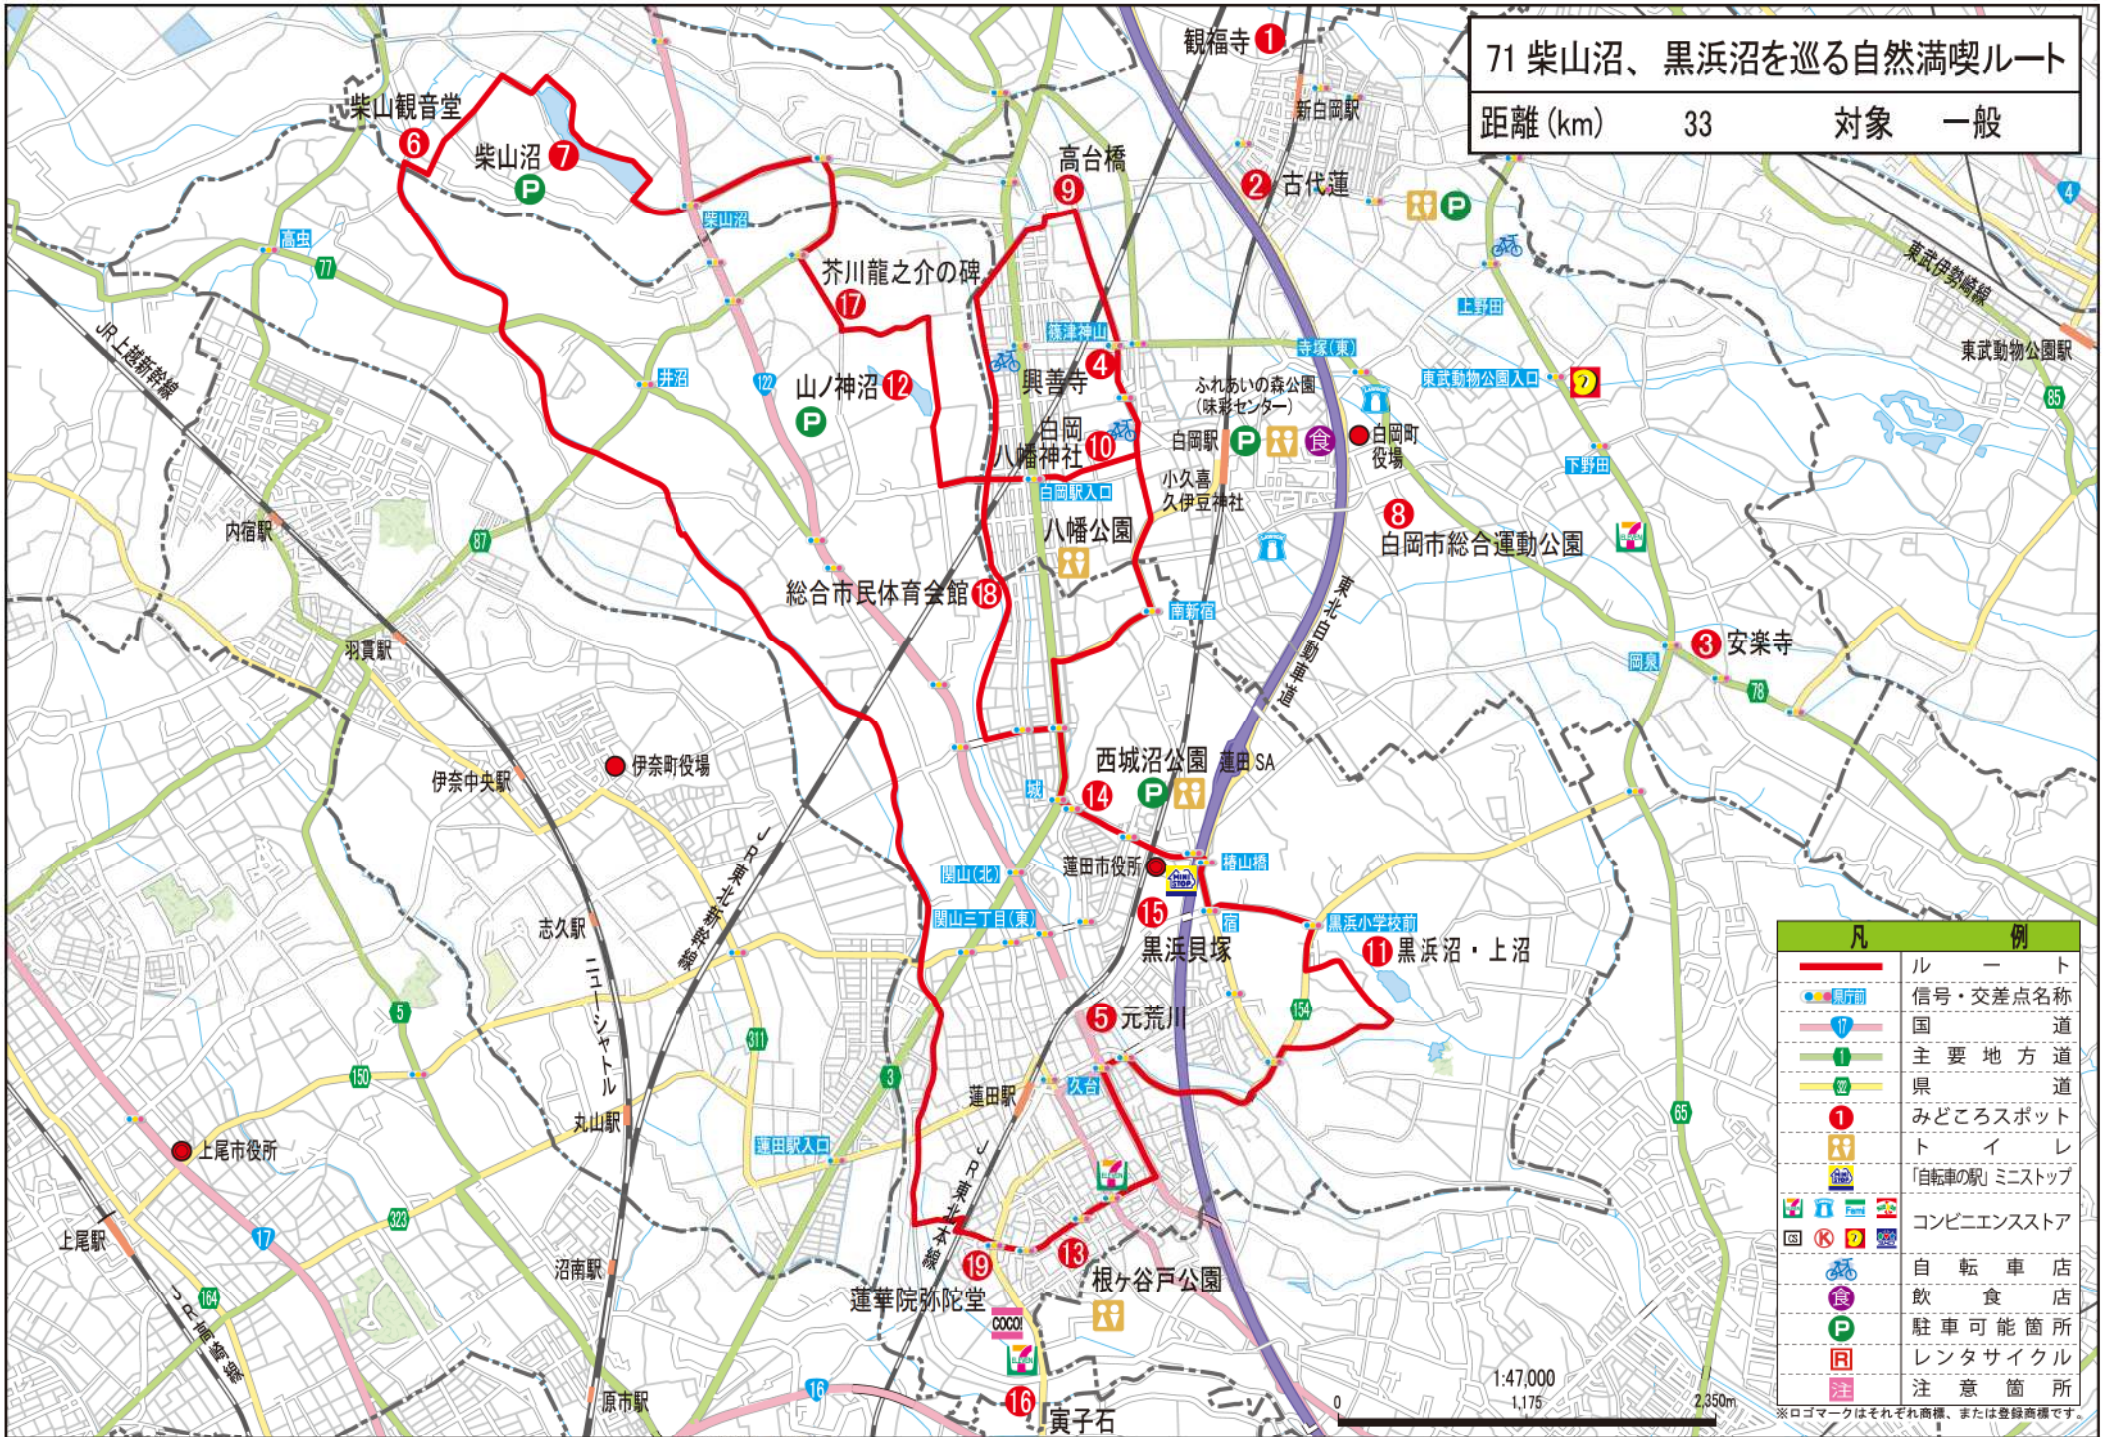

71 柴山沼、黒浜沼を巡る自然満喫ルート

距離 (km) 33 対象 一般

凡 例	
	ル ー ト
	信号・交差点名称
	国 道
	主要 地方 道
	県 道
	みどころスポット
	ト イ レ
	「自転車の駅」ミニストップ
	コンビニエンスストア
	自 転 車 店
	飲 食 店
	駐 車 可 能 箇 所
	レ ン タ サ イ ク ル
	注 意 箇 所

この地図の作成に当たっては、国土地理院長の承認を得て、同院発行の50万分の1地方図及び2万5千分の1地形図を使用した。(承認番号平23情使、第192-A119号)