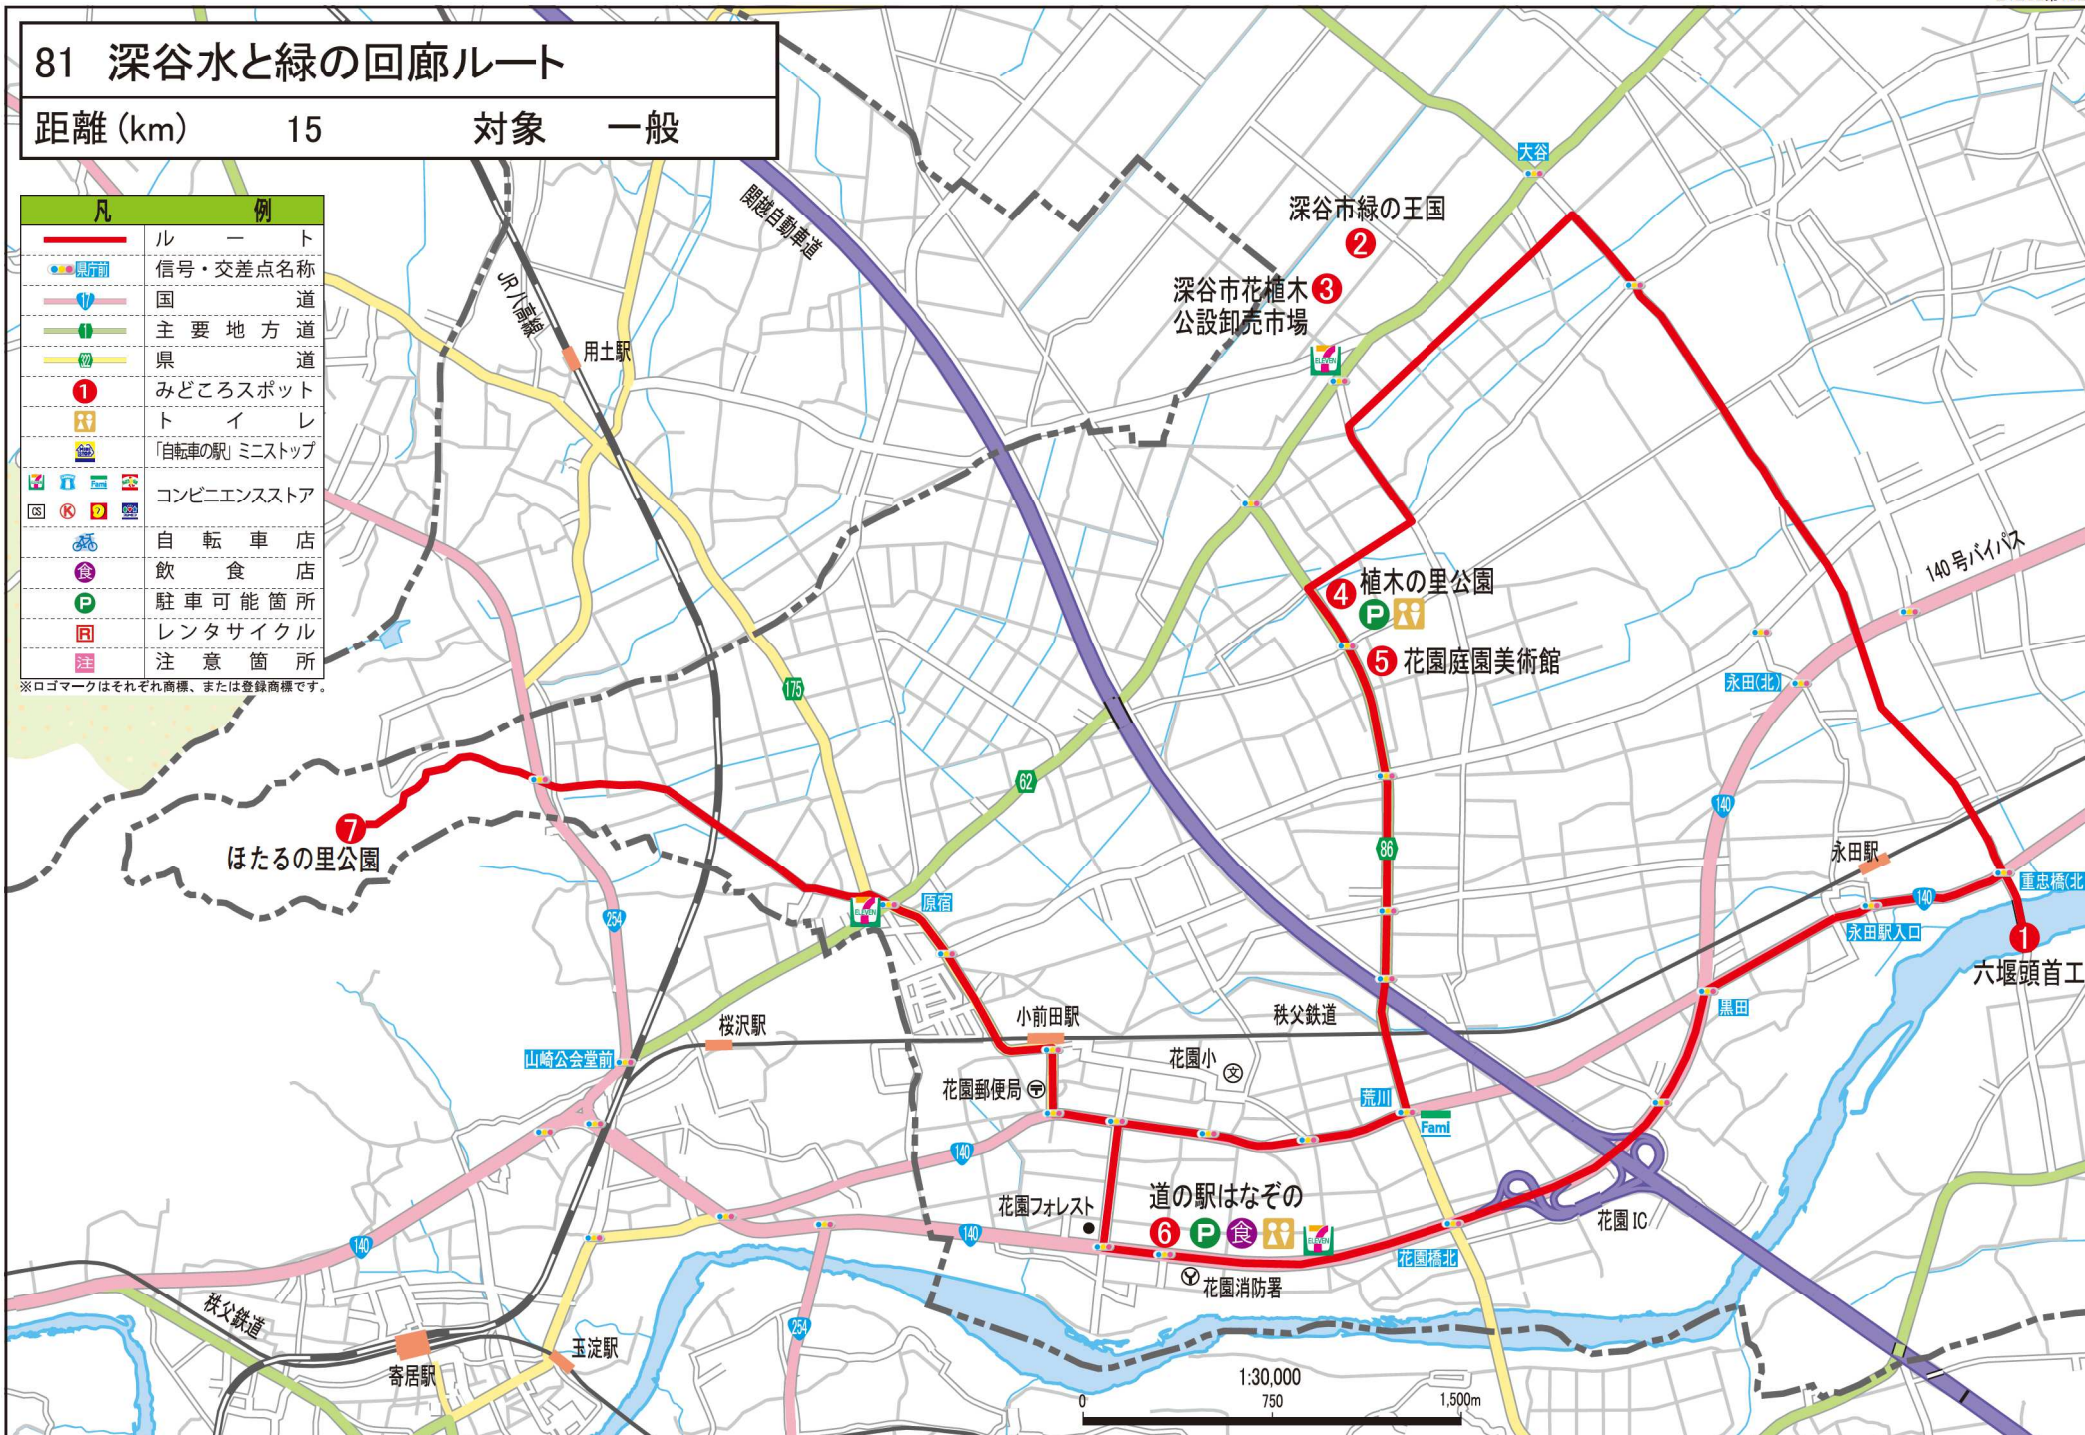

81 深谷水と緑の回廊ルート

距離 (km) 15 対象 一般

凡	例
	ル
	信号・交差点名称
	国 道
	主要 地方 道
	県 道
	みどころスポット
	ト イ レ
	「自転車の駅」ミニストップ
	コンビニエンスストア
	自 転 車 店
	飲 食 店
	駐 車 可 能 箇 所
	レ ン タ サ イ ク ル
	注 意 箇 所

※ロゴマークはそれぞれ商標、または登録商標です。

この地図の作成に当たっては、国土地理院長の承認を得て、同院発行の50万分の1地方図及び2万5千分の1地形図を使用した。(承認番号平23情使、第192-A119号)