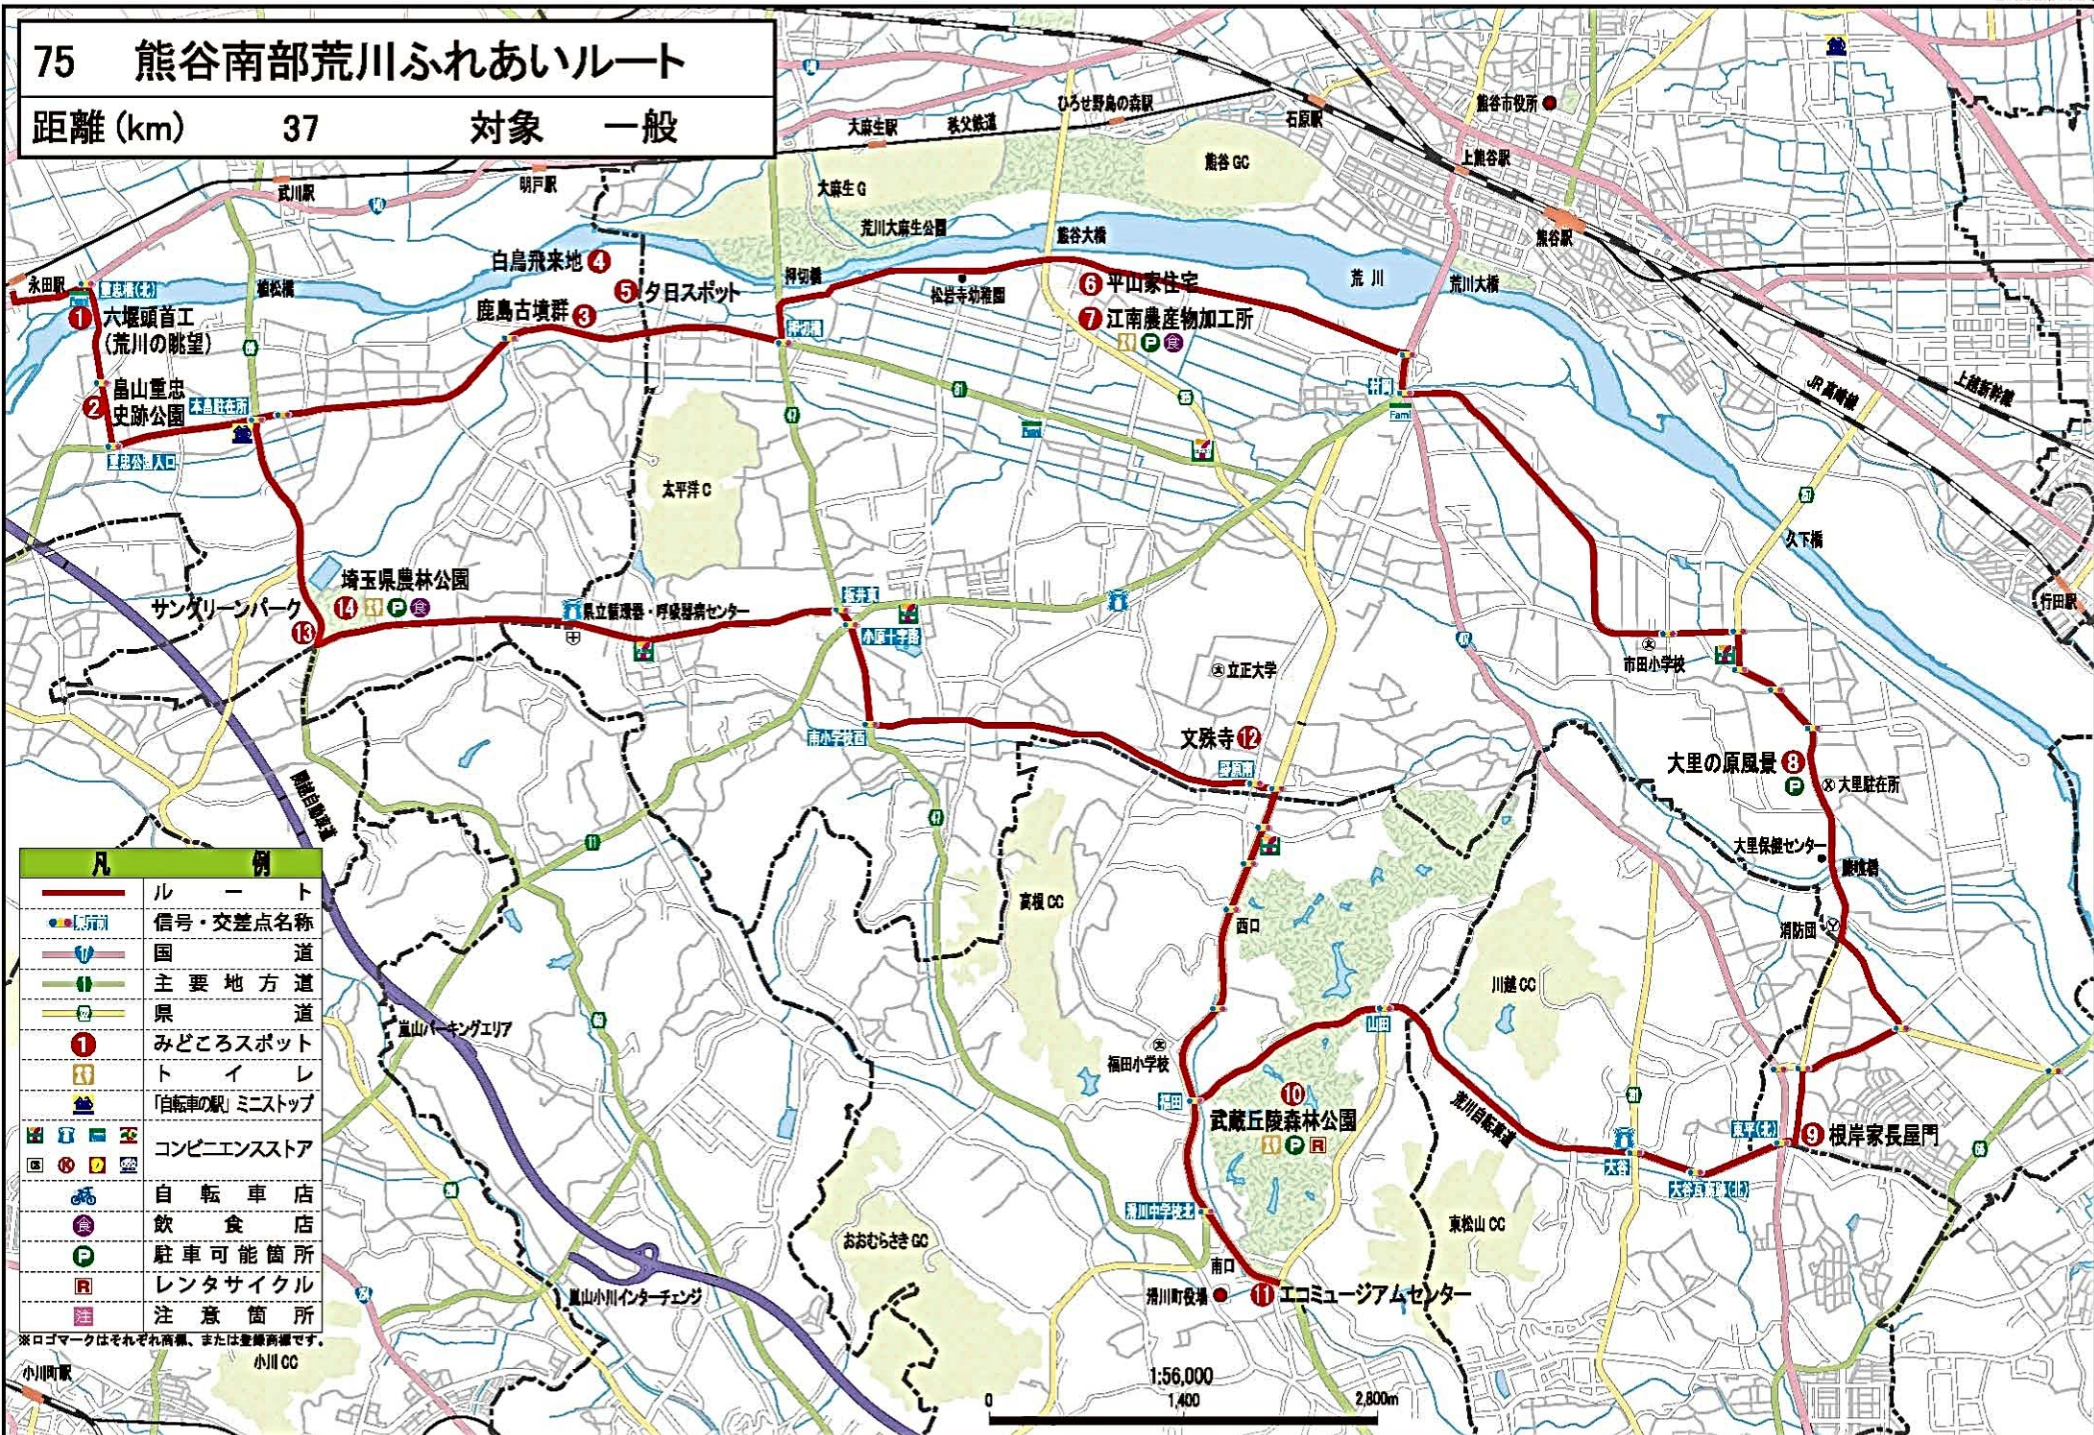

75 熊谷南部荒川ふれあいルート

距離 (km) 37 対象 一般

凡 例	
	ル ー ト
	信号・交差点名称
	国 道
	主要 地方道
	県 道
	みどころスポット
	ト イ レ
	「自転車の駅」ミニストップ
	コンビニエンスストア
	自 転 車 店
	飲 食 店
	駐 車 可 能 箇 所
	レ ン タ サ イ ク ル
	注 意 箇 所

※口ゴママークはそれぞれ商標、または登録商標です。

この地図の作成に当たっては、国土地理院長の承認を得て、同院発行の50万分の1地方図及び2万5千分の1地形図を使用した。(承認番号平23情史、第192-A119号)