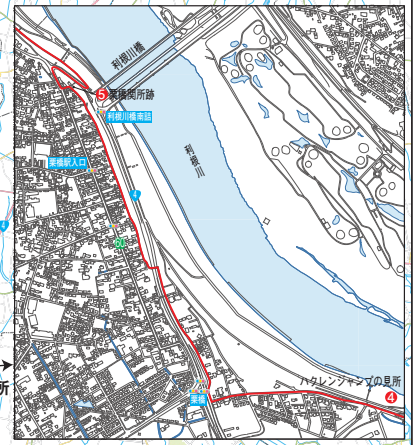

1 川沿いを走る日本一長いサイクリングロード

距離 (km) 170 対象 健脚者

凡	例
●	ルート
●	宿場・交差点名称
●	国
●	主要地方道
●	指定多摩県道
●	指定多摩市道
●	指定多摩町道
●	指定多摩村道
●	コンビニエンスストア
●	自転車店
●	飲食店
●	駐車可能箇所
●	レンタサイクル
●	注意箇所

1:149,000
5,000
10,000m