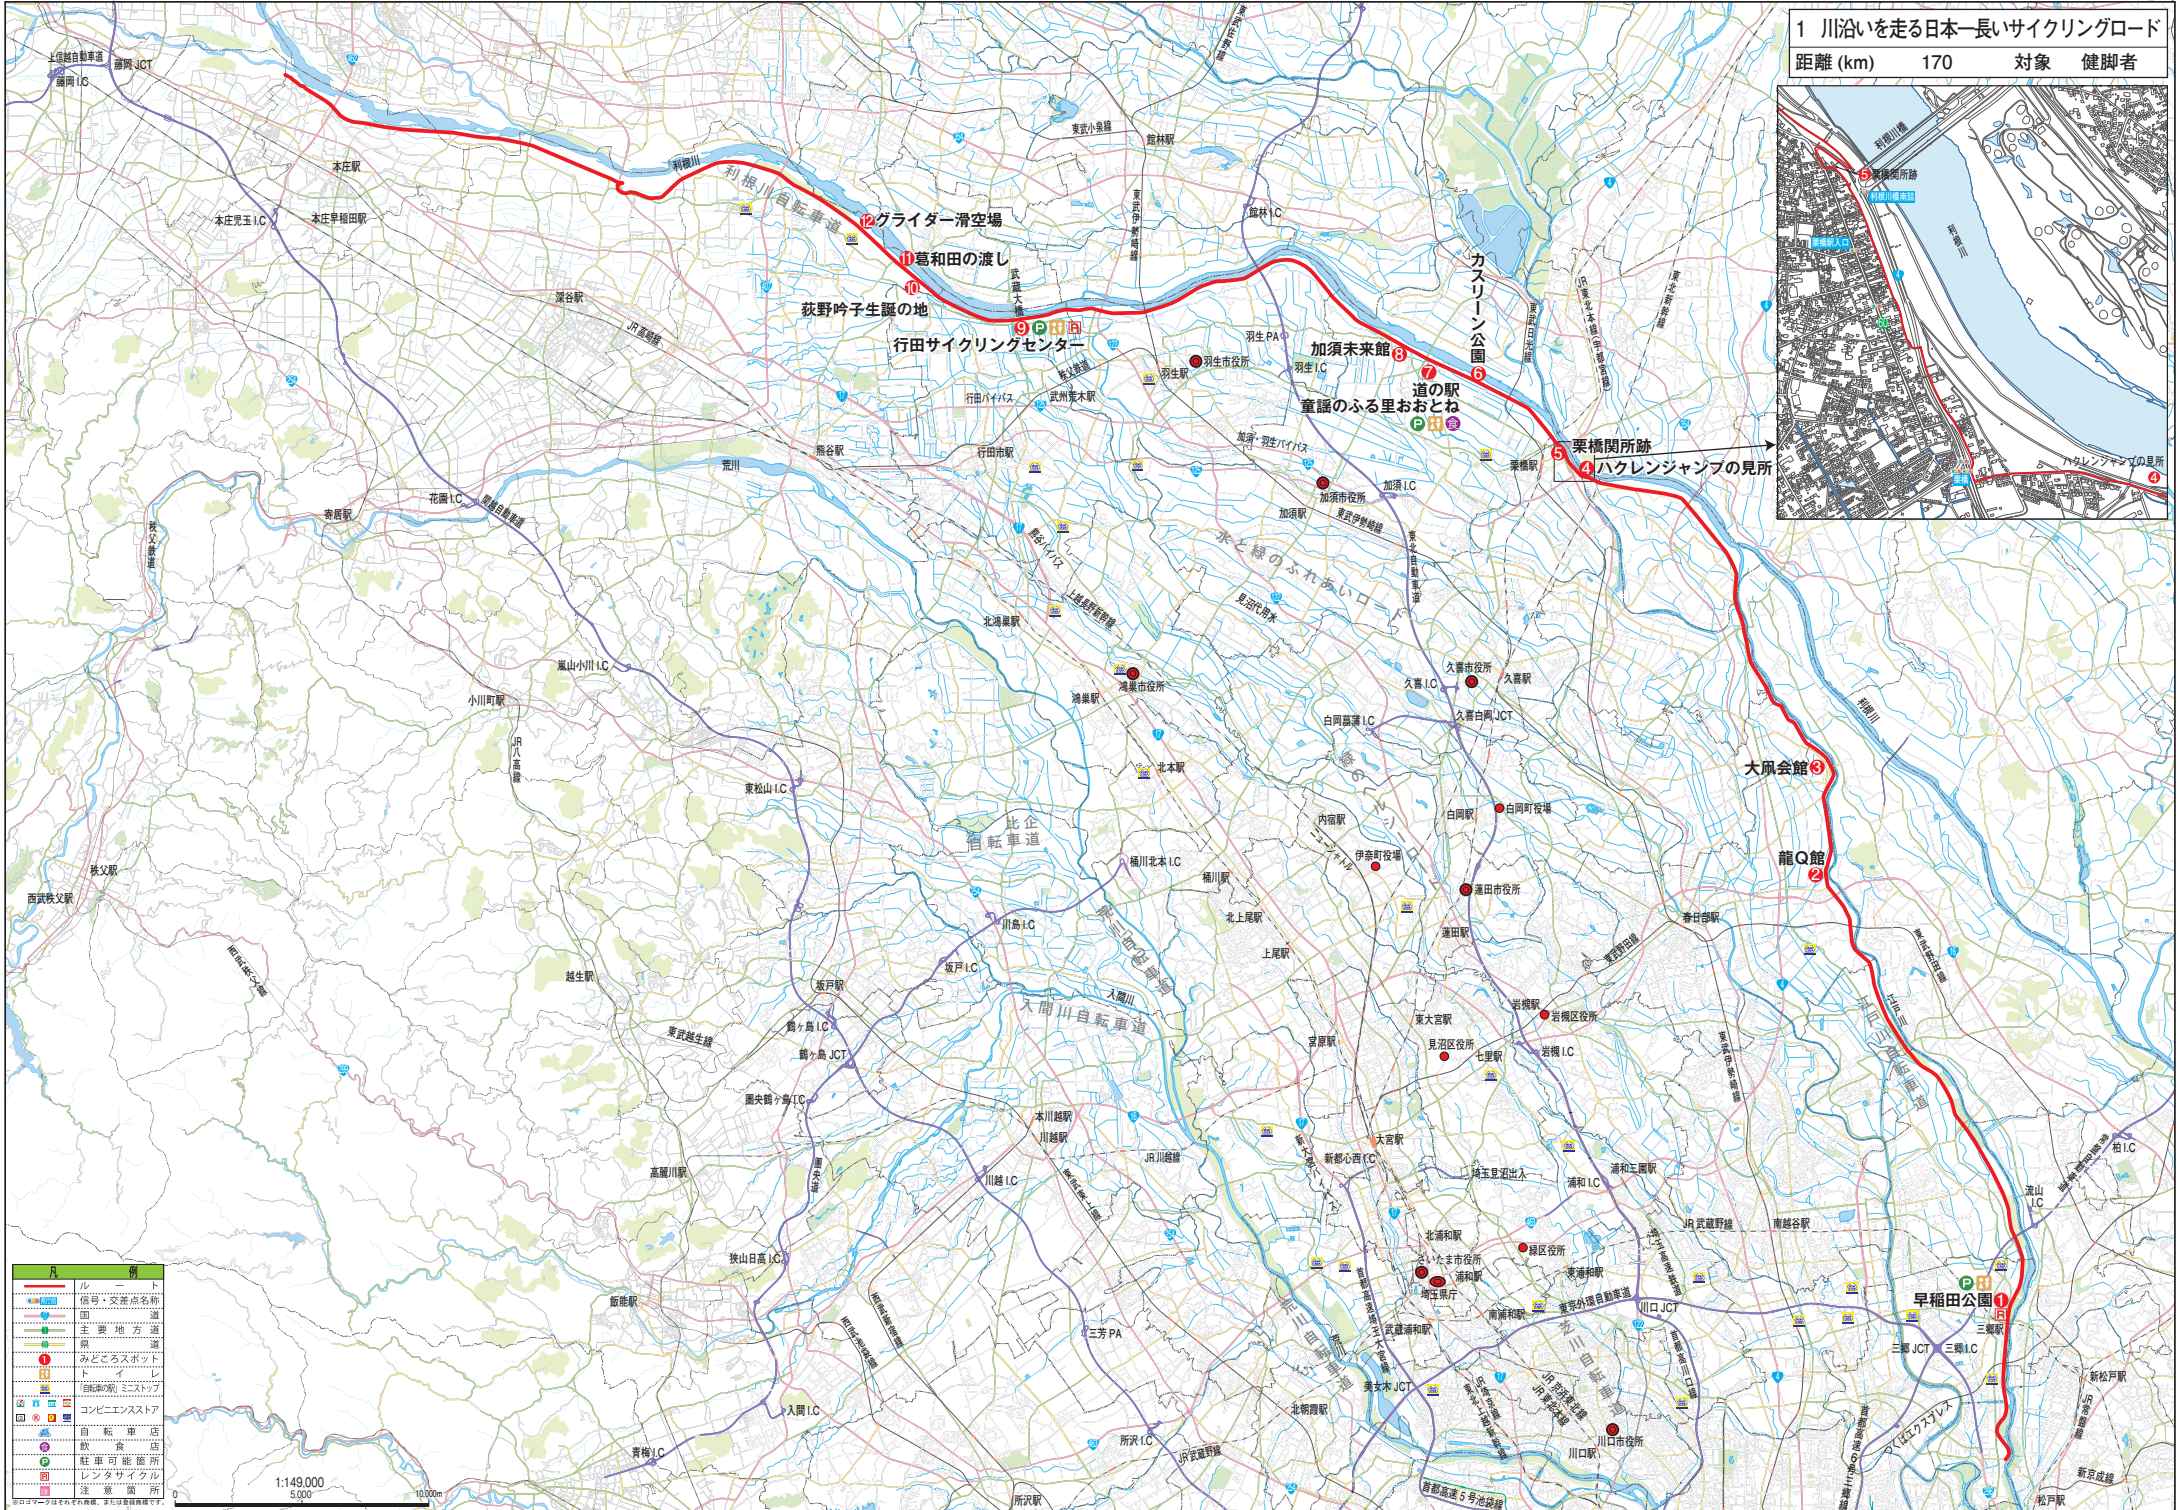

1 川沿いを走る日本一長いサイクリングロード

距離 (km) 170 対象 健脚者

凡	例
●	ルート
●	宿場・交差点名称
●	国
●	主要地方道
●	指定多摩県道
●	指定多摩市道
●	指定多摩町道
●	指定多摩村道
●	コンビニエンスストア
●	自転車店
●	飲食店
●	駐車可能箇所
●	レンタサイクル
●	注意箇所

1:149,000
5,000
10,000m