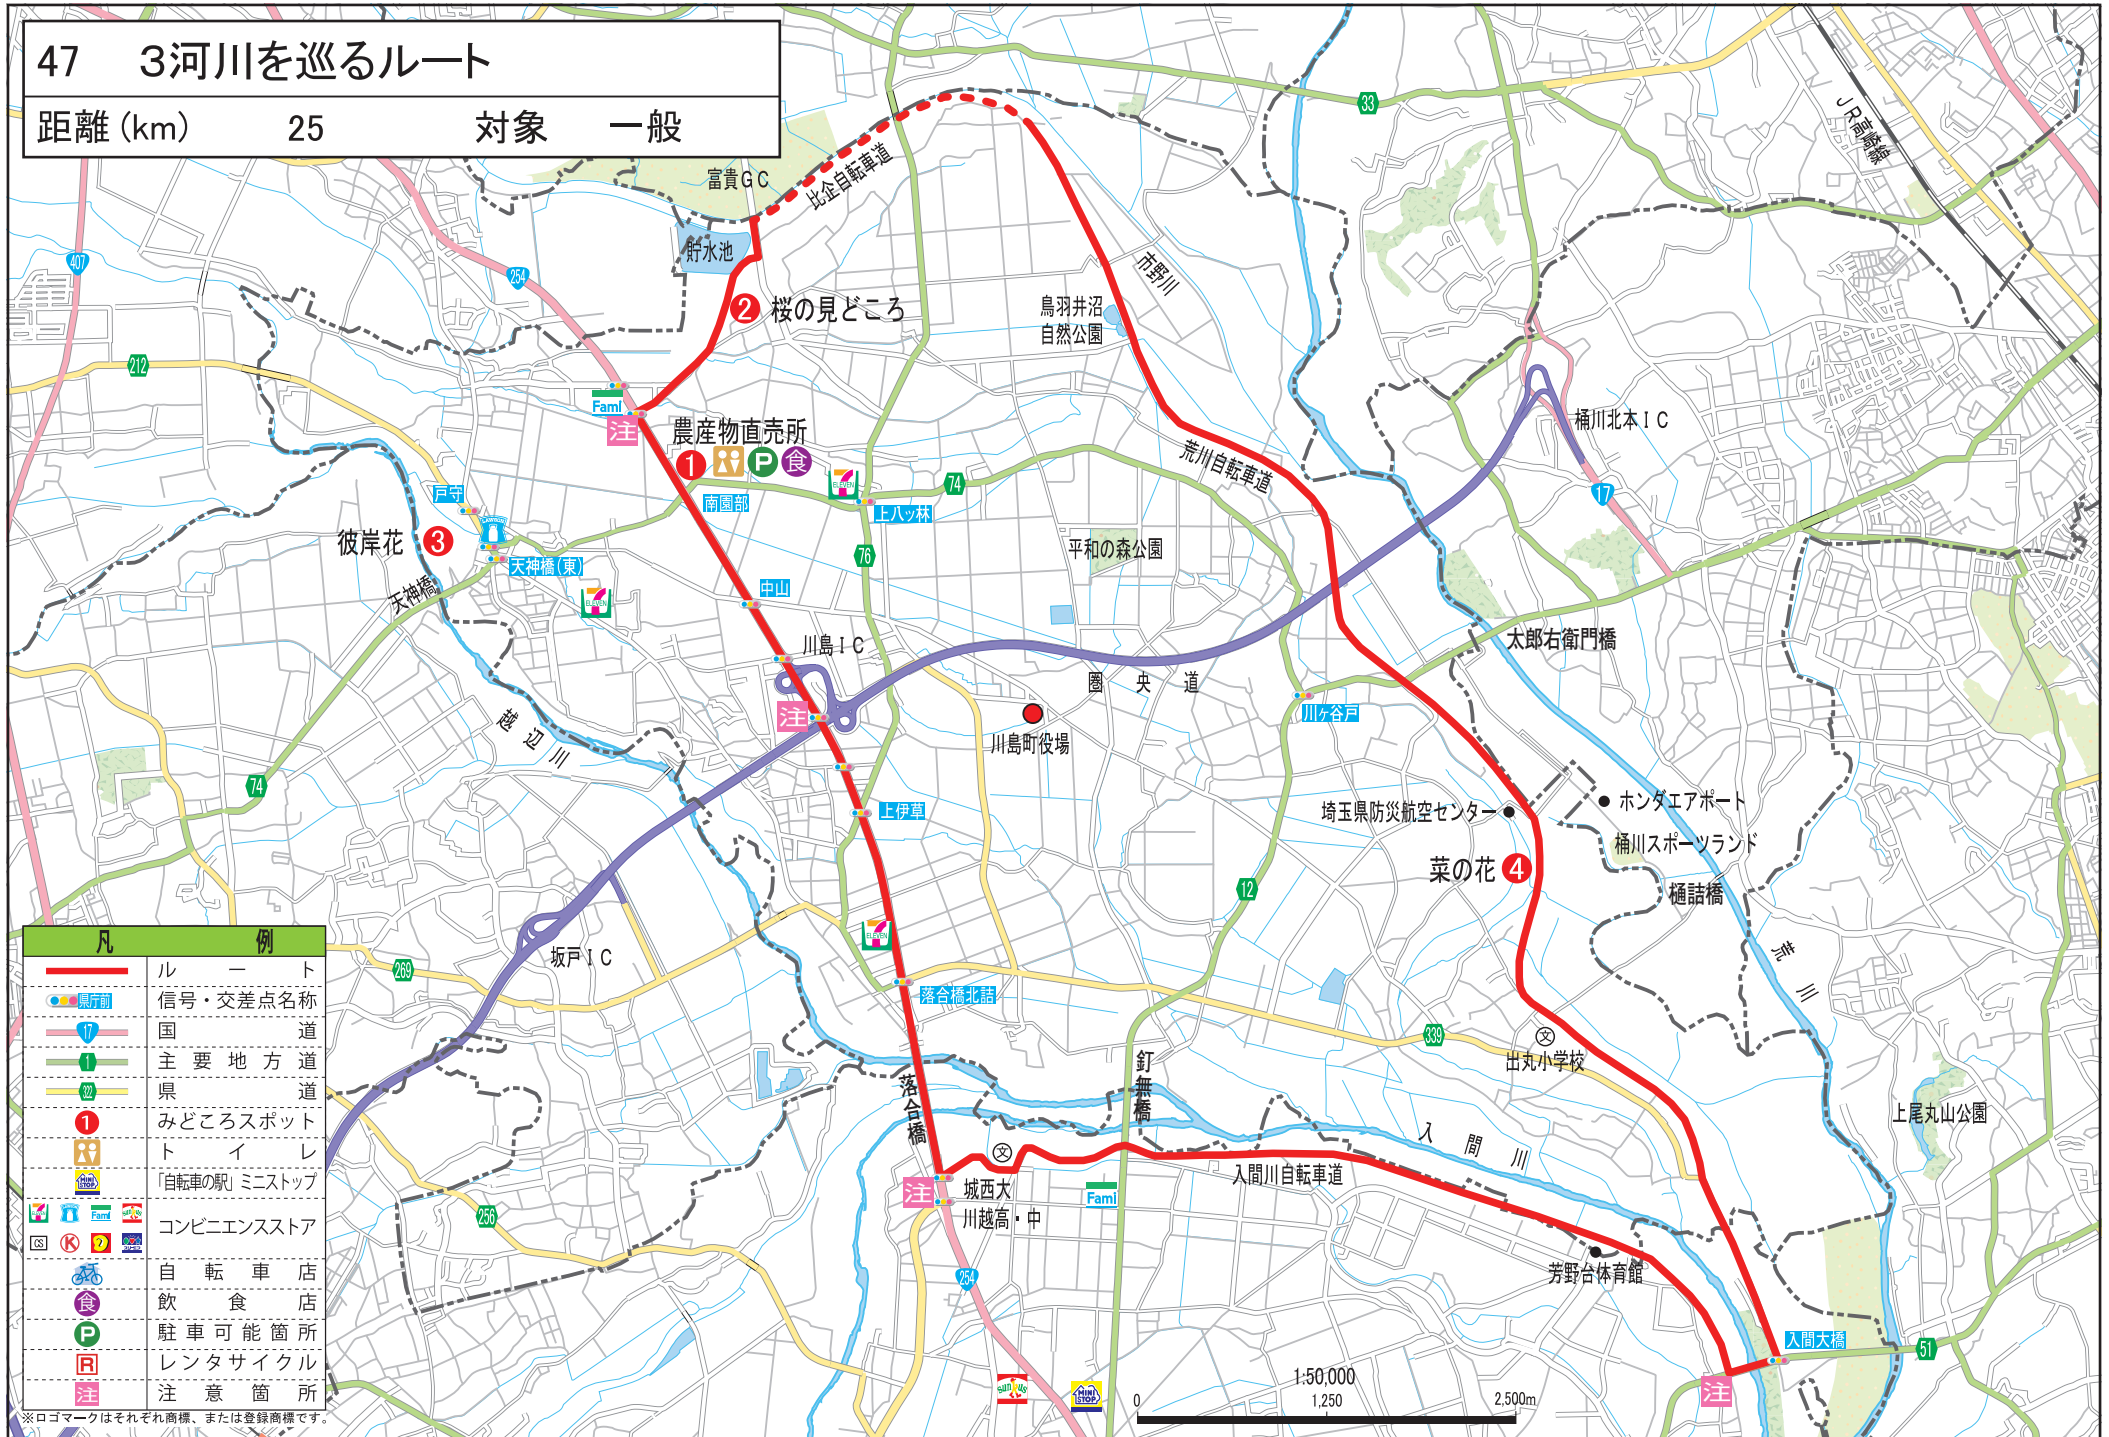

47 3河川を巡るルート

距離 (km) 25 対象 一般

凡 例	
	ル ー ト
	信号・交差点名称
	国 道
	主要 地方道
	県 道
	みどころスポット
	トイレ
	自転車の駅・ミニストップ
	コンビニエンスストア
	自転車店
	飲食店
	駐車可能箇所
	レンタサイクル
	注意箇所

※ロゴマークはそれぞれ商標、または登録商標です。