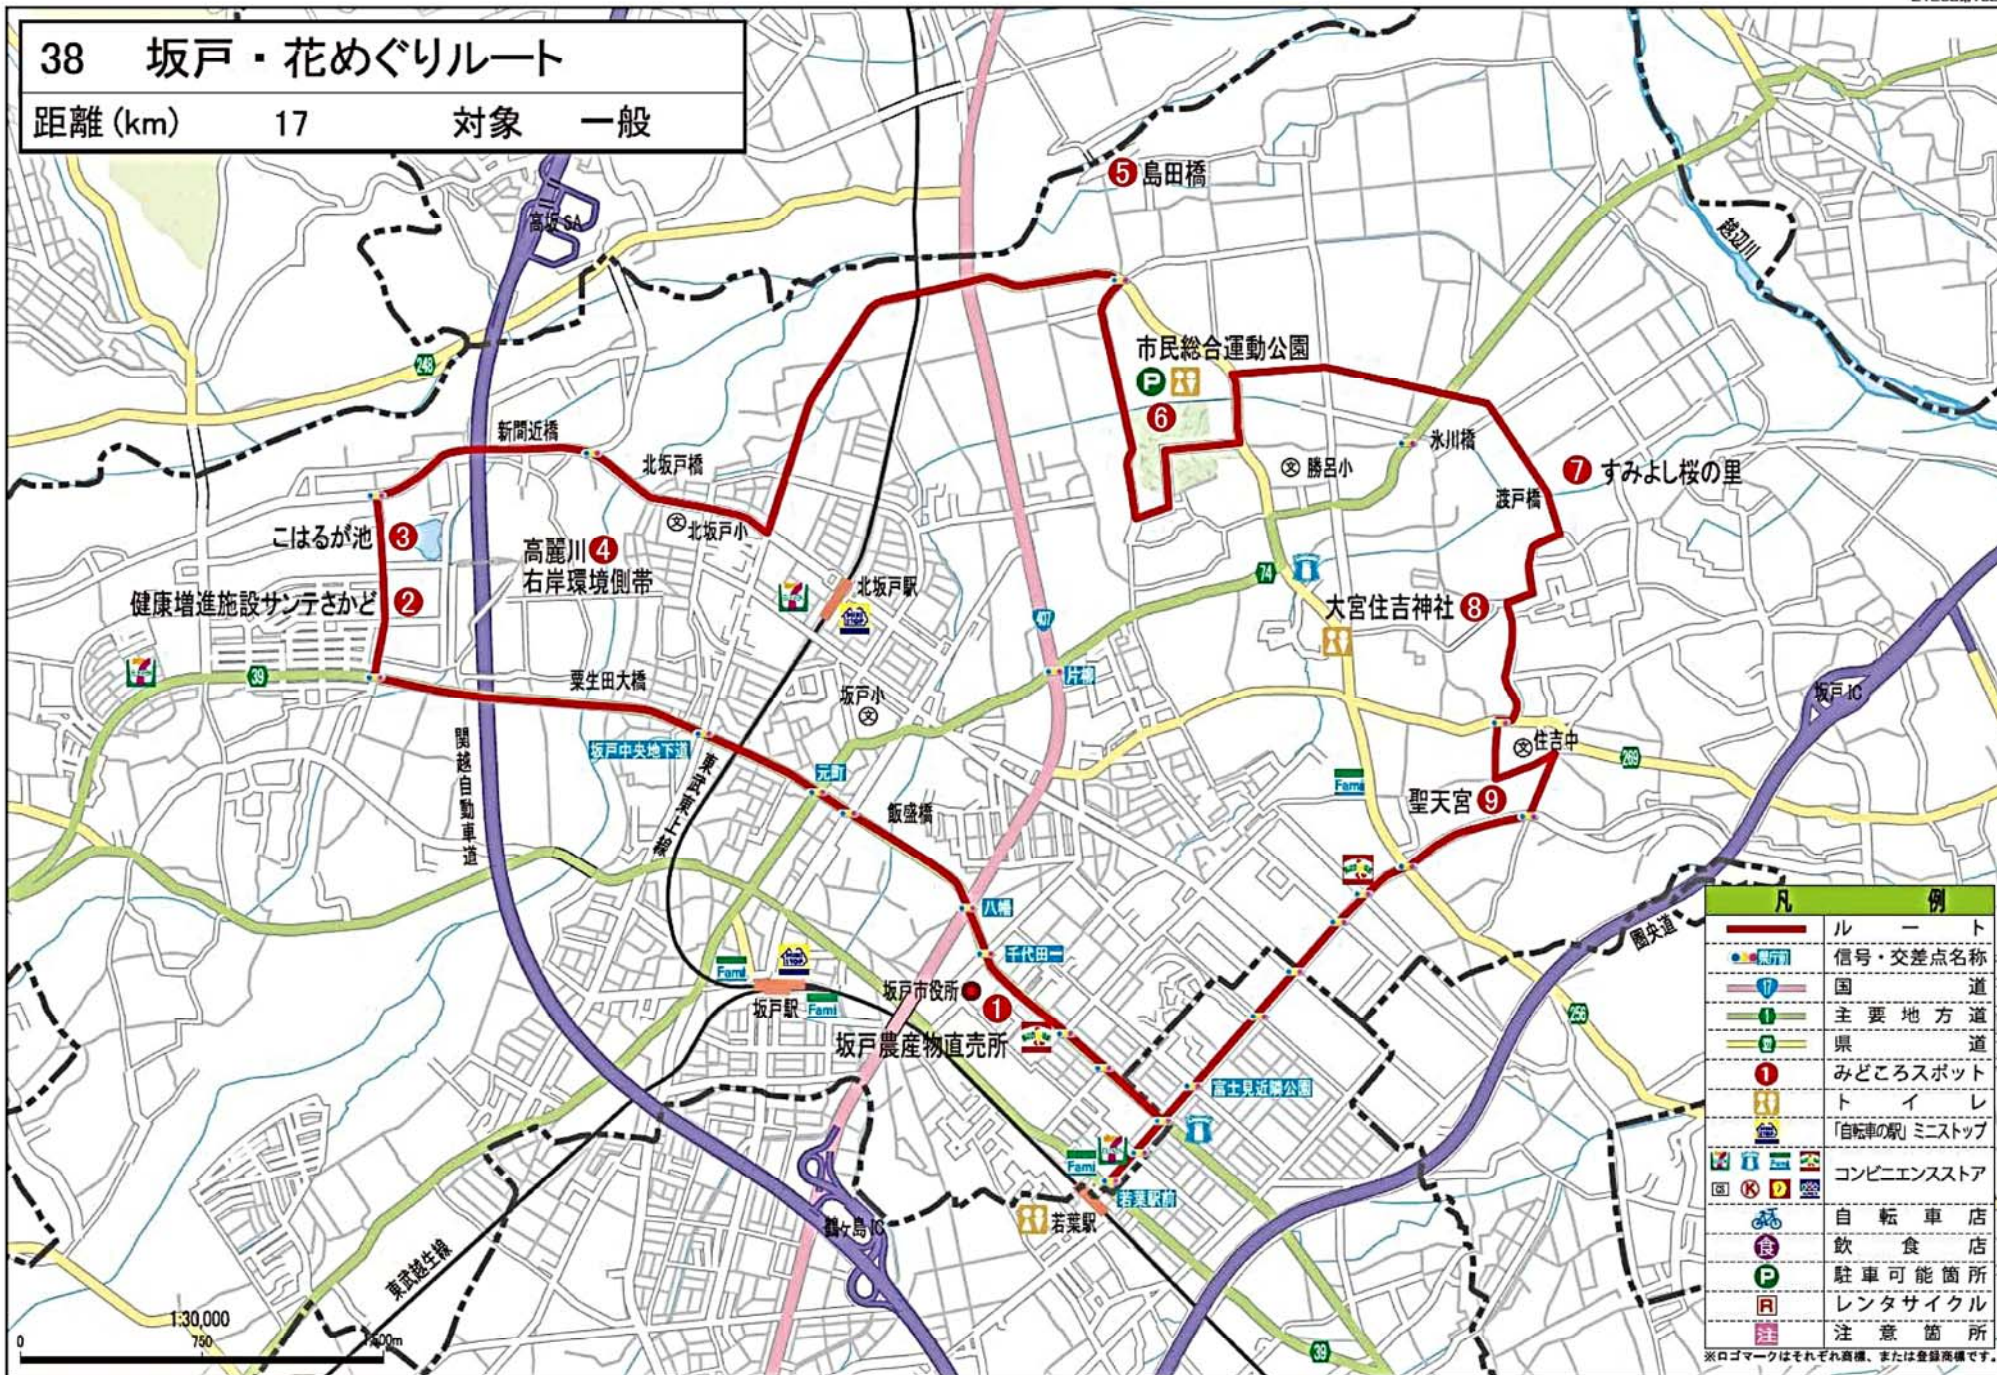

# 38 坂戸・花めぐりルート

距離 (km) 17 対象 一般

凡	例
	ル ー ト
	信号・交差点名称
	国 道
	主要 地方 道
	県 道
	みどころスポット
	ト イ レ
	「自転車の駅」ミニストップ
	コンビニエンスストア
	自 転 車 店
	飲 食 店
	駐 車 可 能 箇 所
	レ ン タ サ イ ク ル
	注 意 箇 所

※ロゴマークはそれぞれ商標、または登録商標です。

この地図の作成に当たっては、国土地理院長の承認を得て、同院発行の50万分の1地方図及び2万5千分の1地形図を使用した。(承認番号平23南図、第192-A119号)