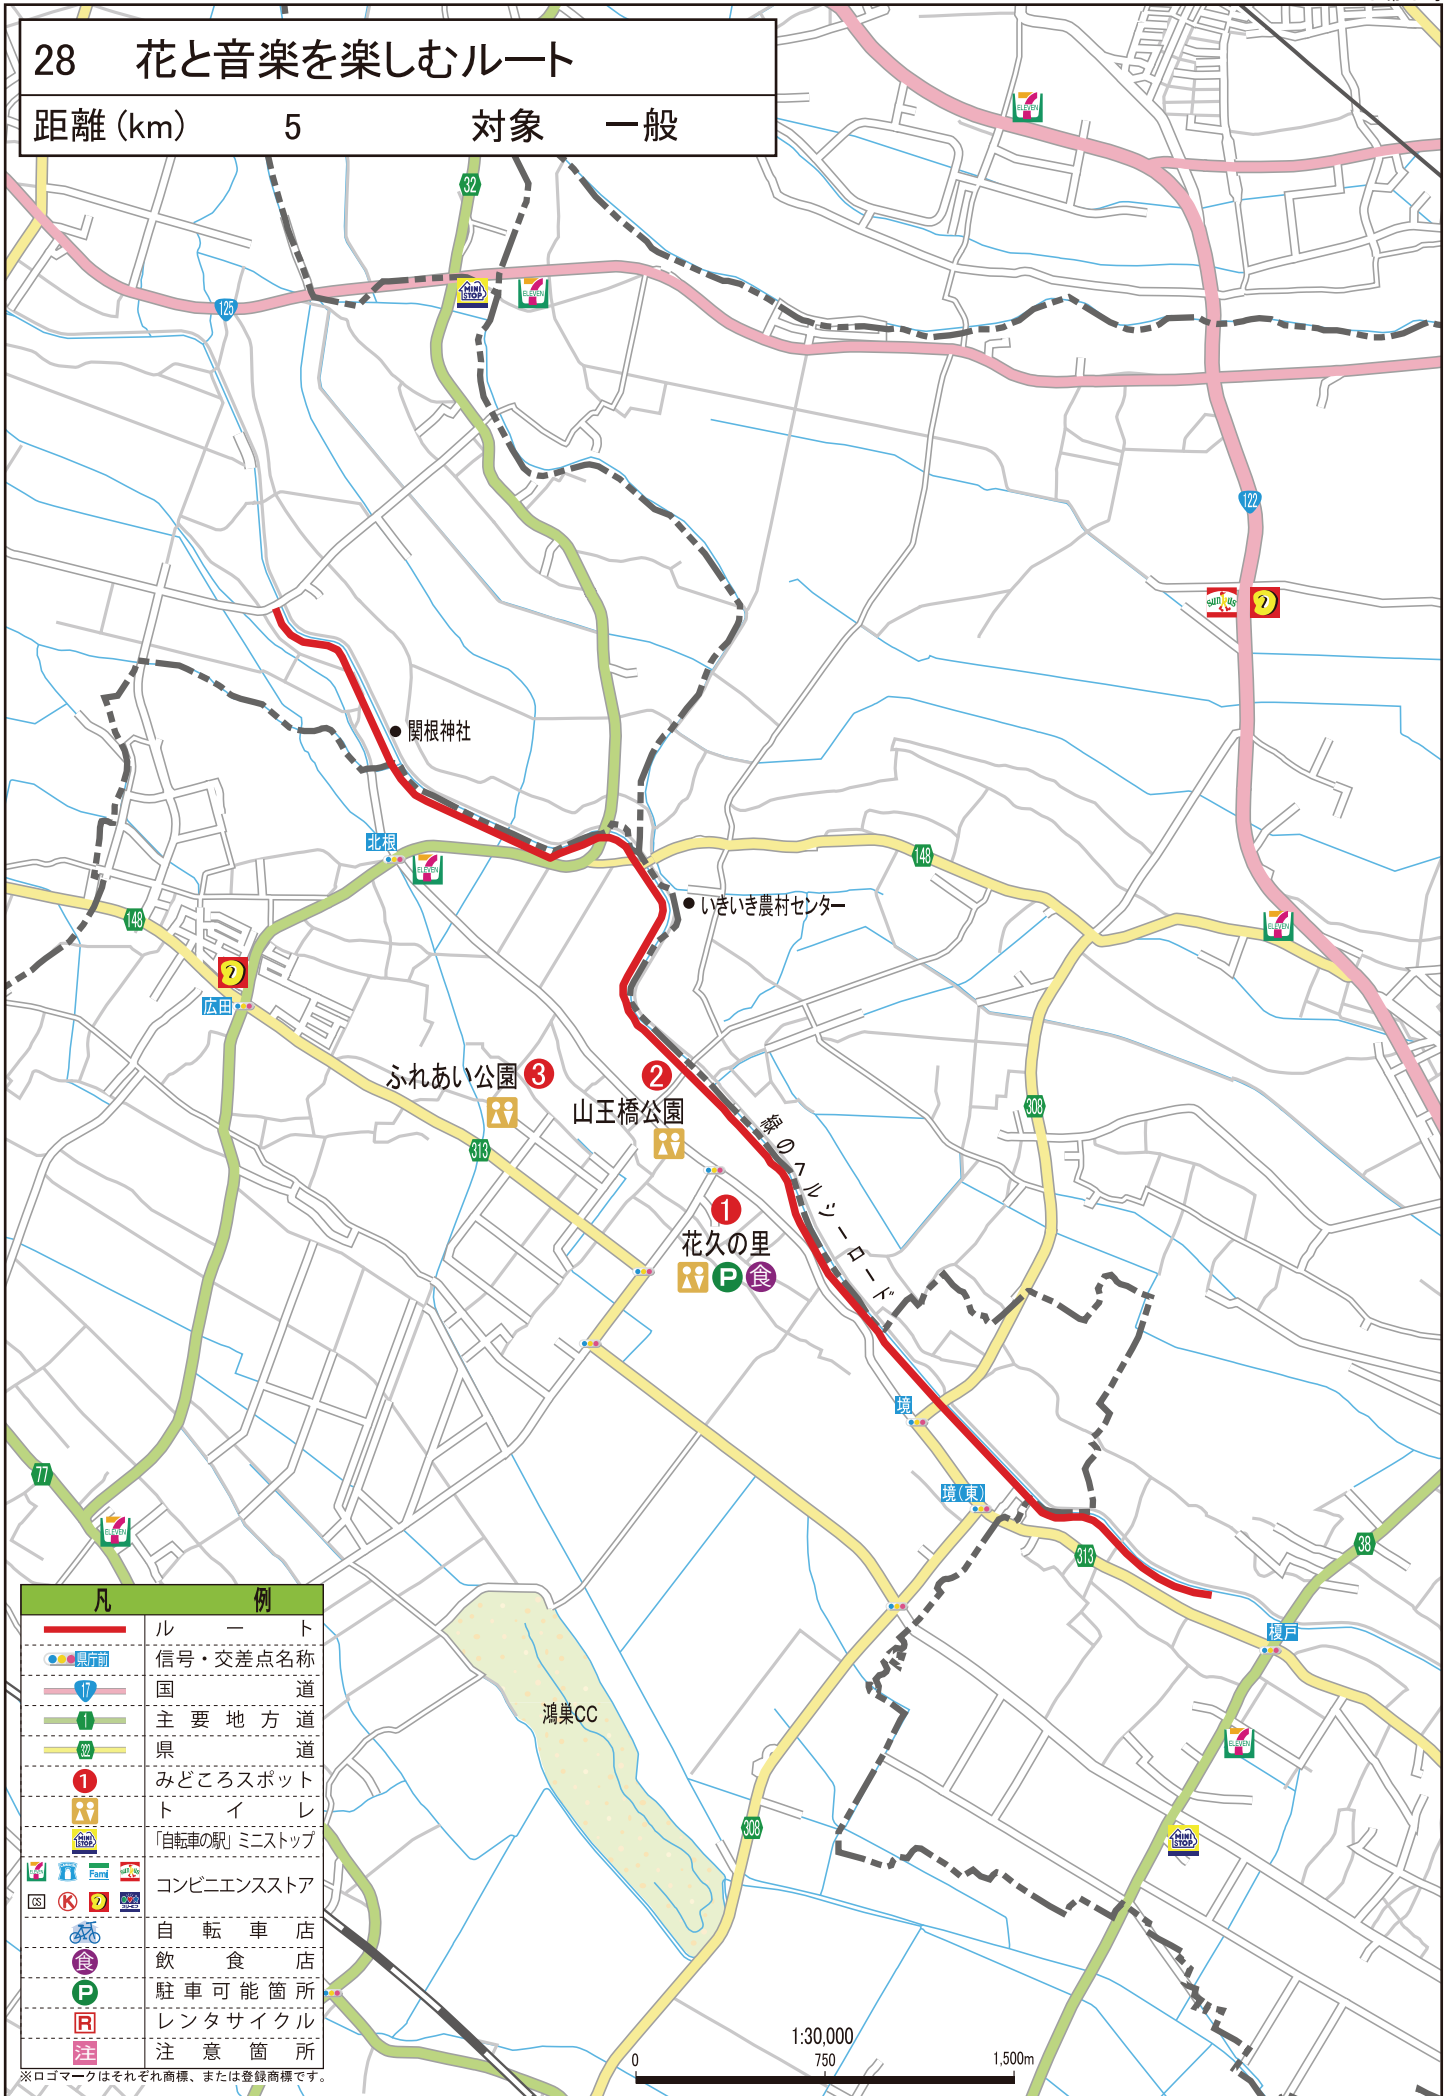

28 花と音楽を楽しむルート

距離 (km) 5 対象 一般

凡 例	
	ル ー ト
	信号・交差点名称
	国 道
	主 要 地 方 道
	県 道
	みどころスポット
	ト イ レ
	自転車の駅 ミニストップ
	コンビニエンスストア
	自 転 車 店
	飲 食 店
	駐 車 可 能 箇 所
	レ ン タ サ イ ク ル
	注 意 箇 所

※ロゴマークはそれぞれ商標、または登録商標です。