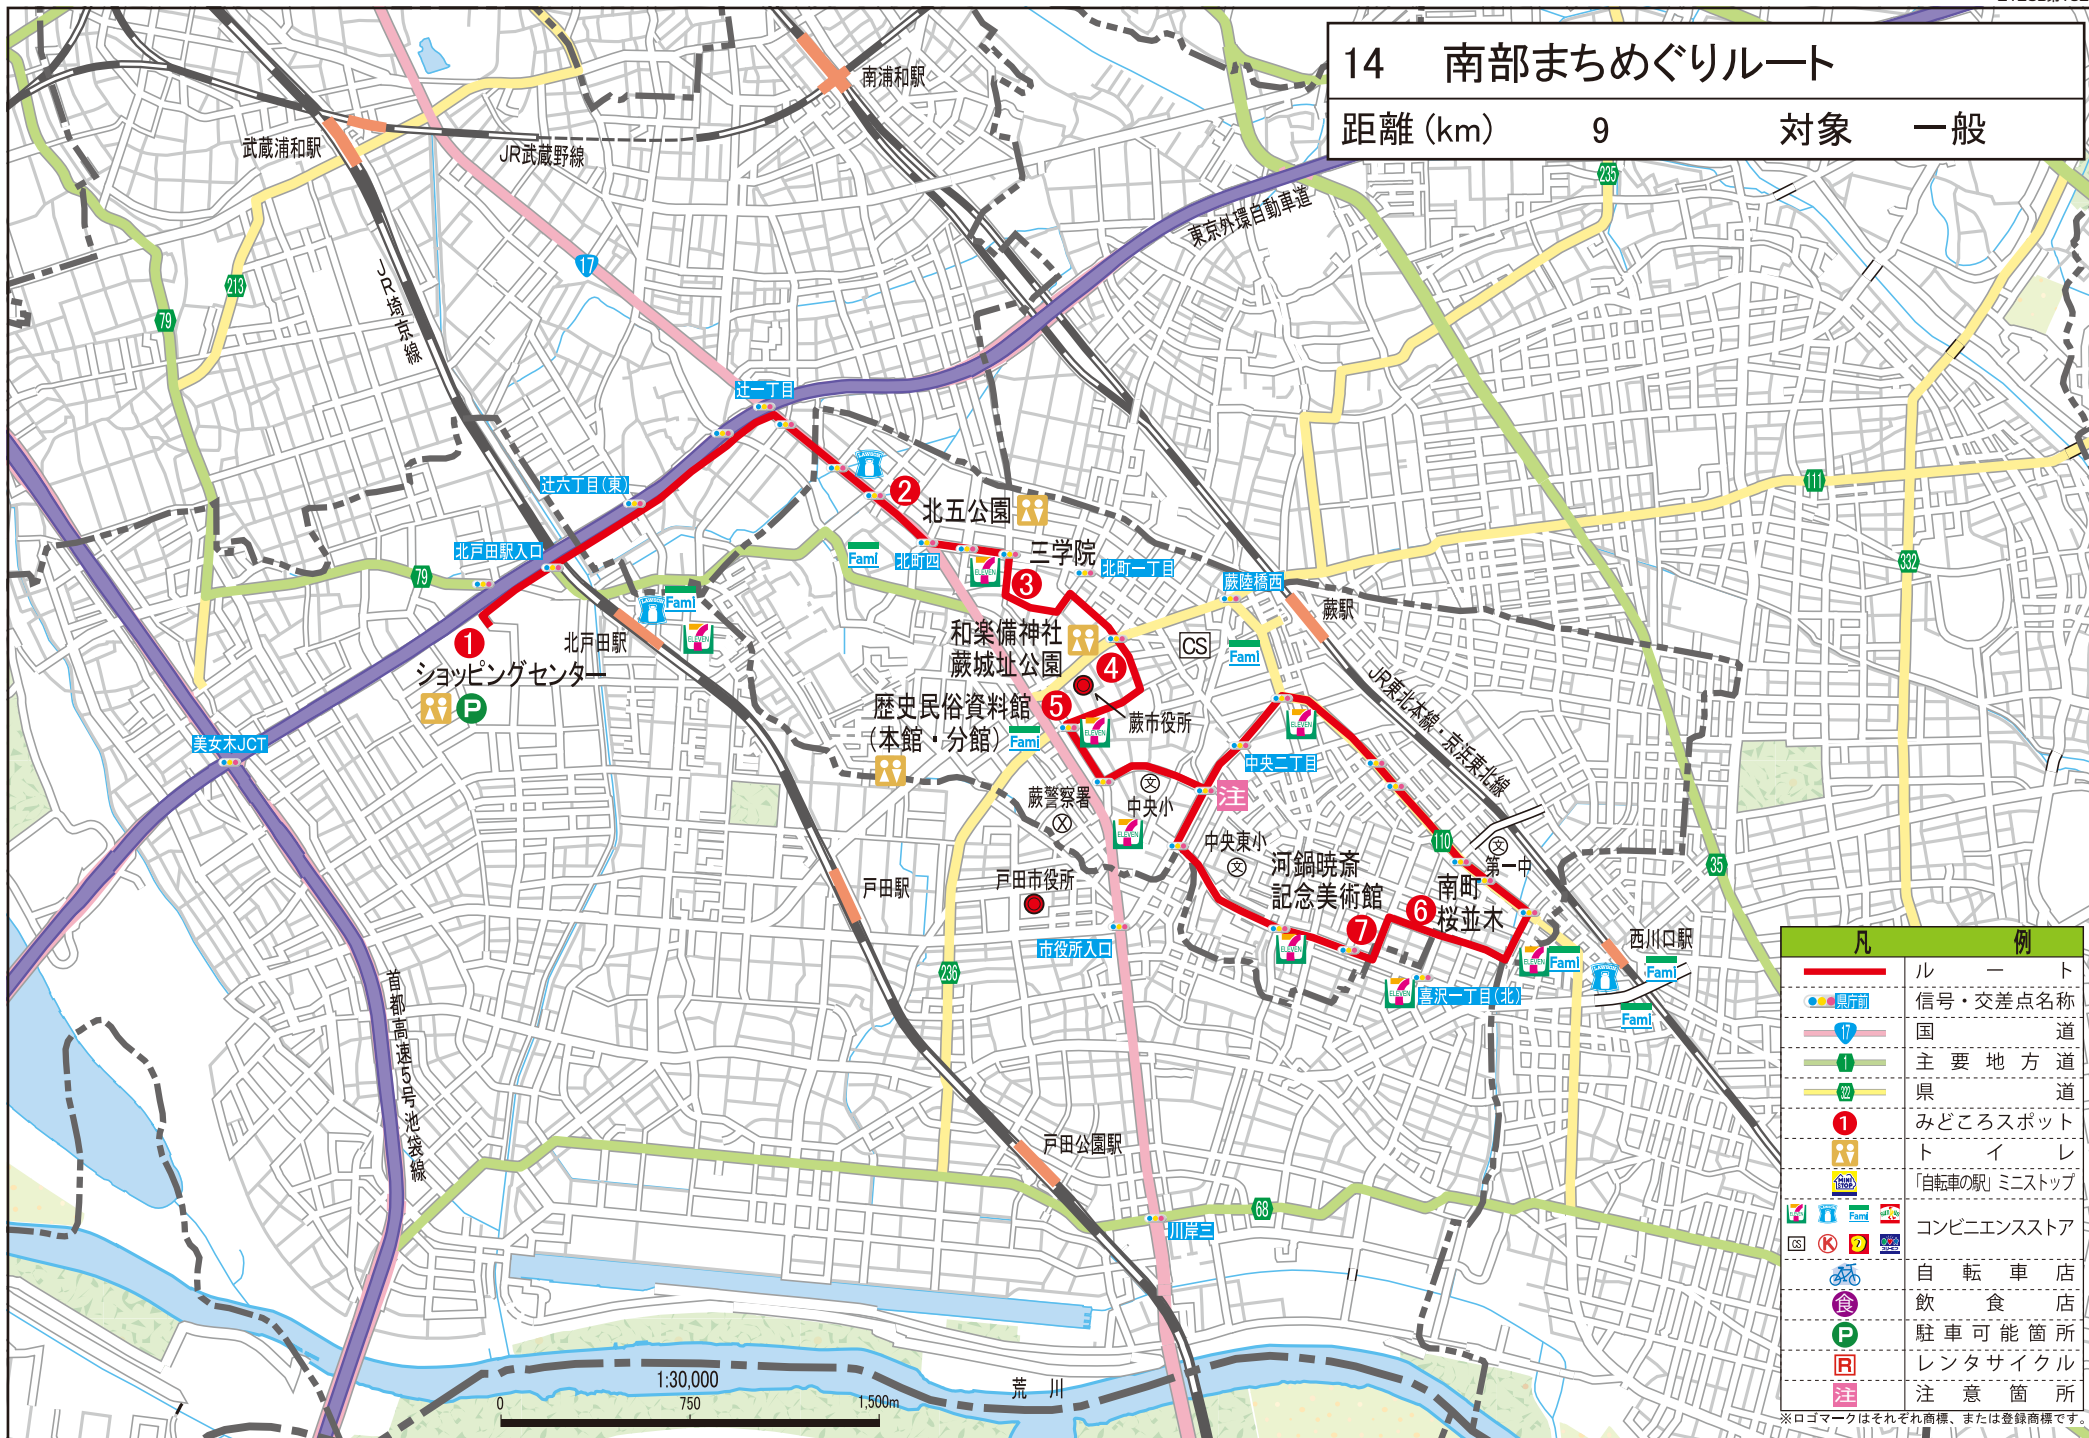

# 14 南部まちめぐりルート

距離 (km) 9 対象 一般

凡 例	
	ル ー ト
	信号・交差点名称
	国 道
	主要 地方 道
	県 道
	みどころスポット
	ト イ レ
	「自転車の駅」ミニストップ
	コンビニエンスストア
	自 転 車 店
	飲 食 店
	駐 車 可 能 箇 所
	レ ン タ サ イ ク ル
	注 意 箇 所

※ロゴマークはそれぞれ商標、または登録商標です。

この地図の作成に当たっては、国土地理院長の承認を得て、同院発行の50万分の1地方図及び2万5千分の1地形図を使用した。(承認番号平23情使、第192-A119号)