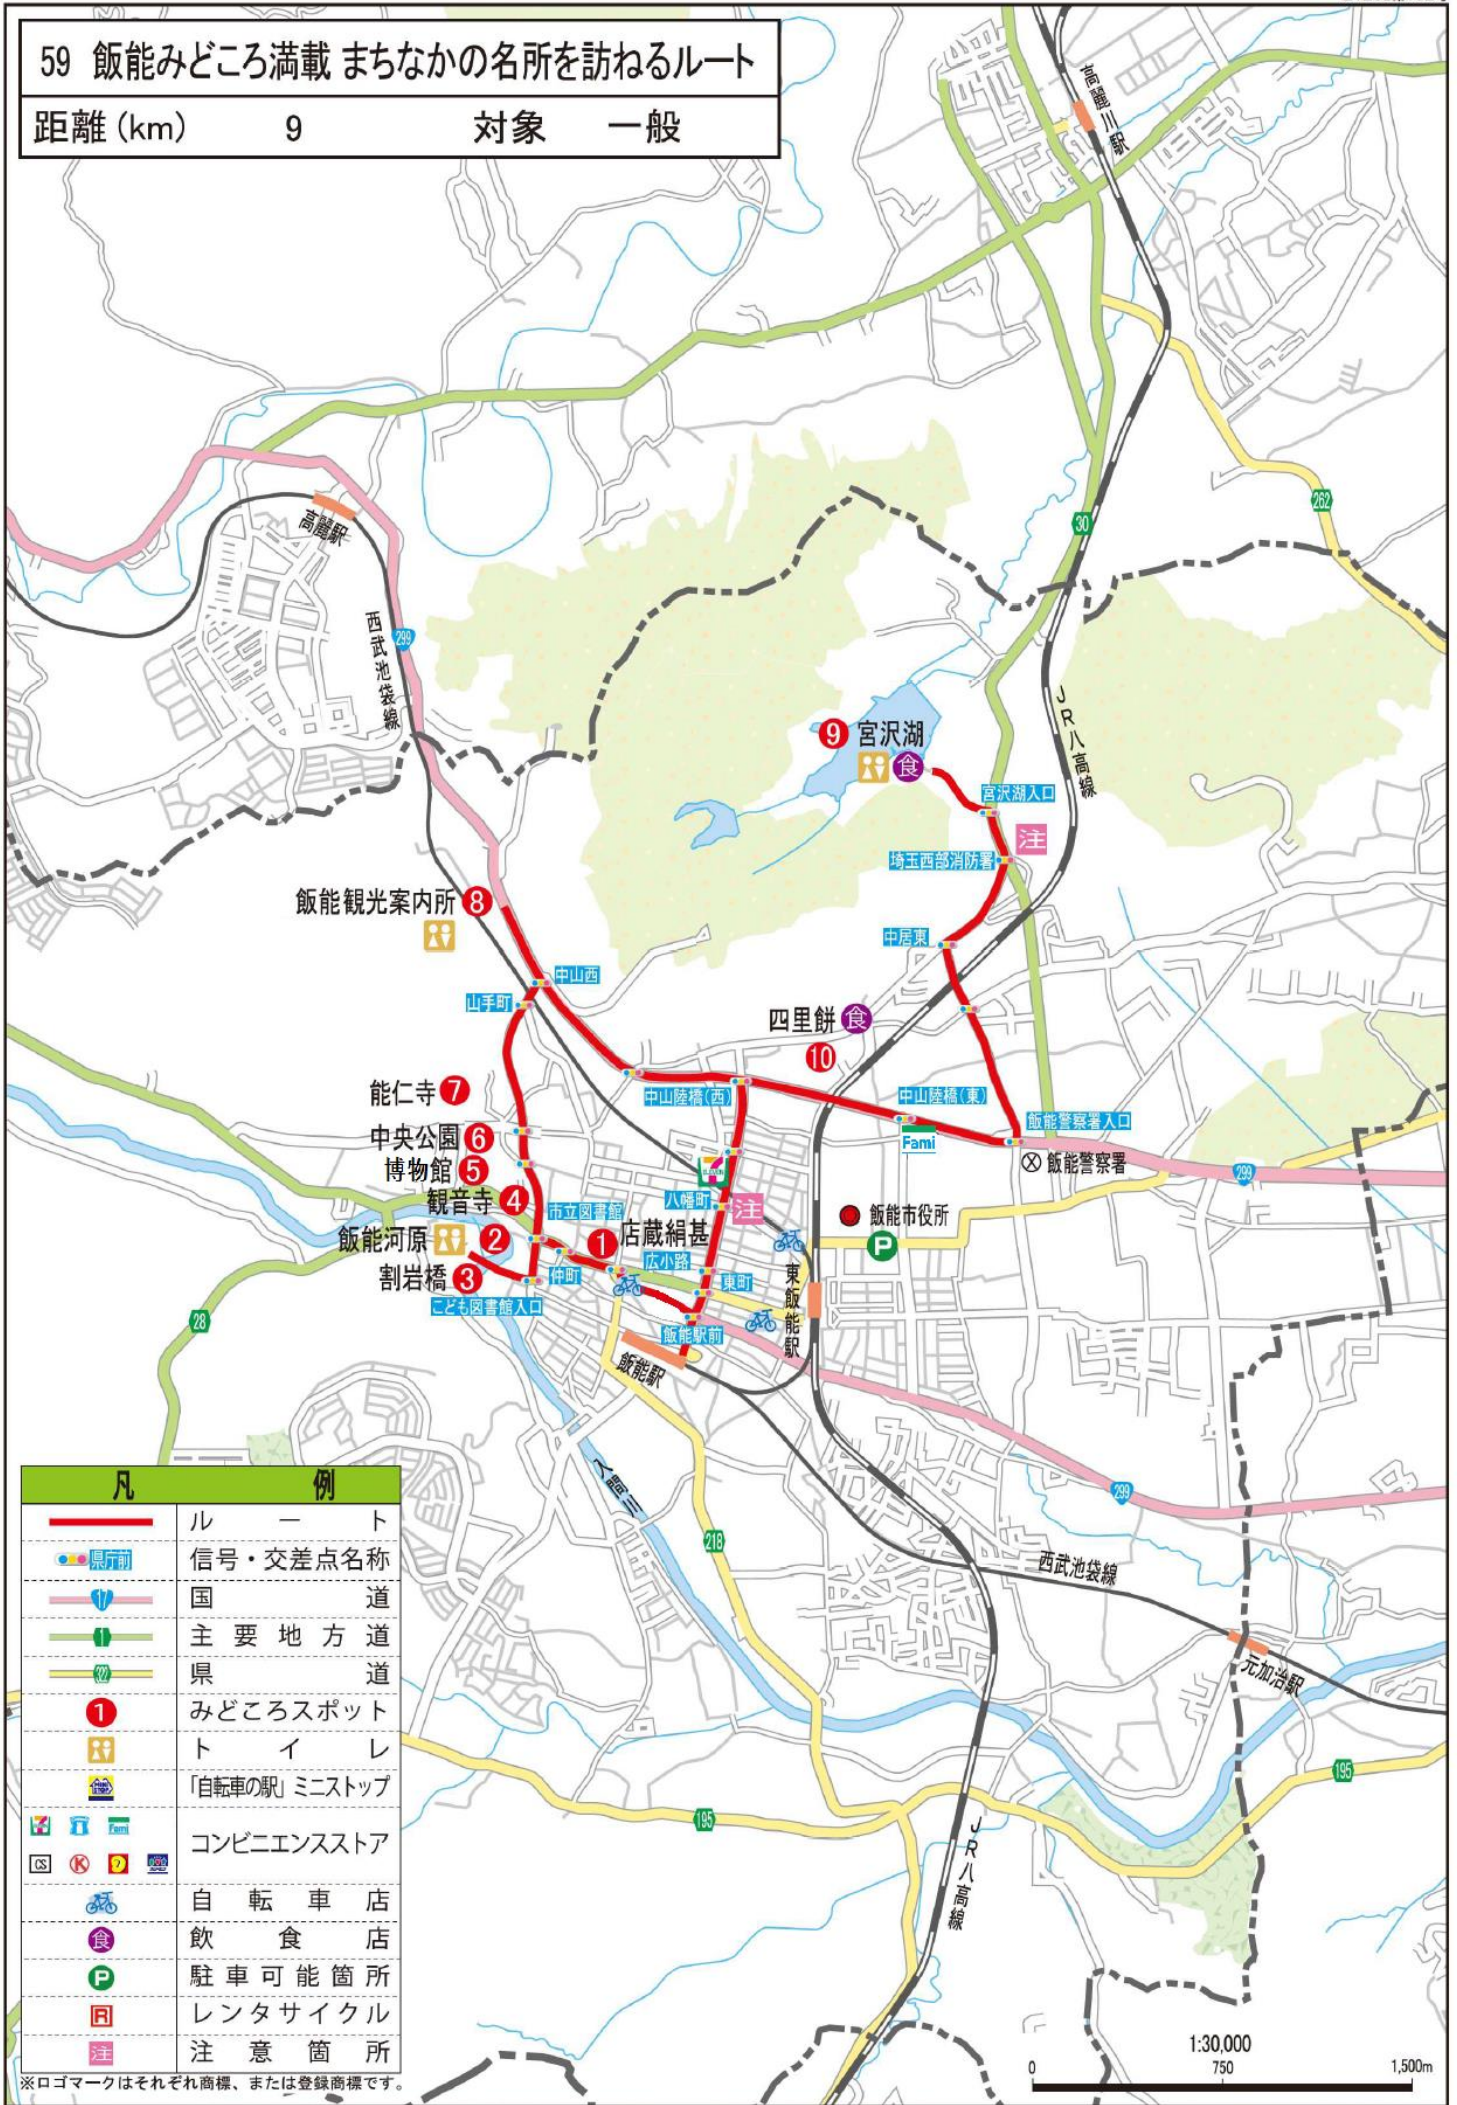

59 飯能みどころ満載 まちなかの名所を訪ねるルート

距離 (km) 9 対象 一般

凡	例
	ル ー ト
	信号・交差点名称
	国 道
	主 要 地 方 道
	県 道
	みどころスポット
	ト イ レ
	「自転車の駅」ミニストップ
	コンビニエンスストア
	自 転 車 店
	飲 食 店
	駐 車 可 能 箇 所
	レ ン タ サ イ ク ル
	注 意 箇 所

※ロゴマークはそれぞれ商標、または登録商標です。