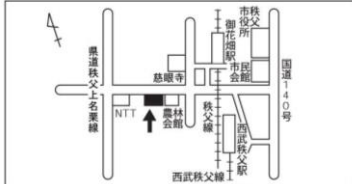

環境管理事務所

はここに 있습니다

身近な環境問題でお気付きの点がありましたら、お気軽にご相談ください。

● 埼玉県秩父環境管理事務所

〒368-0042 秩父市東町 29-20(秩父地方庁舎内)
電話 0490(23)1511 FAX0494(23)6679