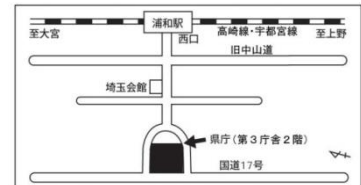

● 環境部産業廃棄物指導課

〒330-9301 さいたま市浦和区高砂 3-15-1
(第3庁舎2階)
電話 048(830)3135 FAX048(830)4774