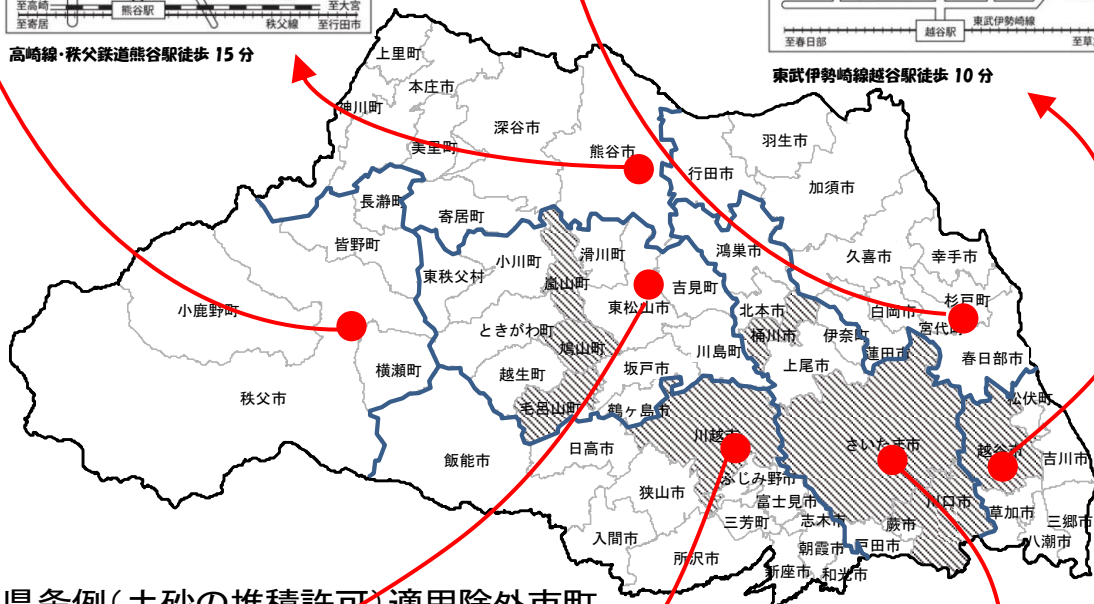

東武伊勢崎線越谷駅徒歩 10分