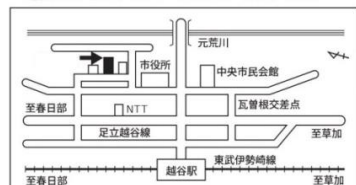

● 埼玉県越谷環境管理事務所

〒343-0813 越谷市越ヶ谷 4-2-82
(埼玉県越谷合同庁舎内)
電話 048(966)2311 FAX048(966)5600