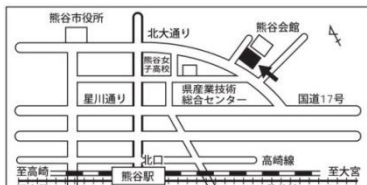

● 埼玉県北部環境管理事務所

〒360-0031 熊谷市末広 3-9-1(熊谷地方庁舎内)
電話 048(523)2800 FAX048(526)3949