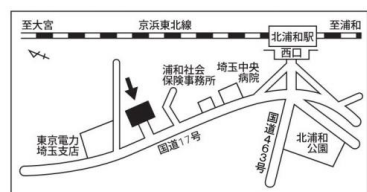

京浜東北線北浦和駅徒歩 10分