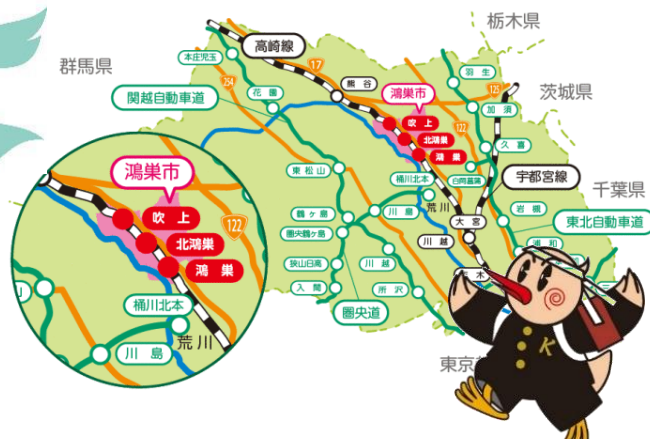

教職員の皆様へ

笑顔あふれる 鴻巣市の教育

鴻巣市のプロフィール

- 人口 117,543人
- 小中学校数 小学校 17校 中学校 8校
- 児童生徒数 小学校 5,399名 中学校 2,684名
- 市費職員の配置 「いきいき先生」「学校事務員」「日本語指導員」「さわやか相談員」「学力向上支援員」「特別支援学級指導員」「通級指導教室指導員」等
- 埼玉県のほぼ中央部に位置し、人形作りが盛んで、「花のまち」として有名です。 「ひなちゃん」

鴻巣市の教育 基本理念～潤いと光ある鴻巣教育を目指して～

確かな学力の育成

豊かな心の育成

健やかな体の育成

自立する力の育成

多様なニーズに対応した教育の推進

質の高い学校教育の推進

生涯学習とスポーツの振興

学校・家庭・地域の教育力の向上

鴻巣市立教育支援センター

基本方針 「縦の接続」と「横の連携」を重視した つながりのある教育施策の展開

鴻巣市の ICT 教育 ・ 働き方改革

ICT 機器を文房具のように活用しよう！！

ICT環境と校務支援システムが支える働き方改革

デジタル・シティズンシップ教育の推進

ICT機器を文房具のように活用する児童・生徒