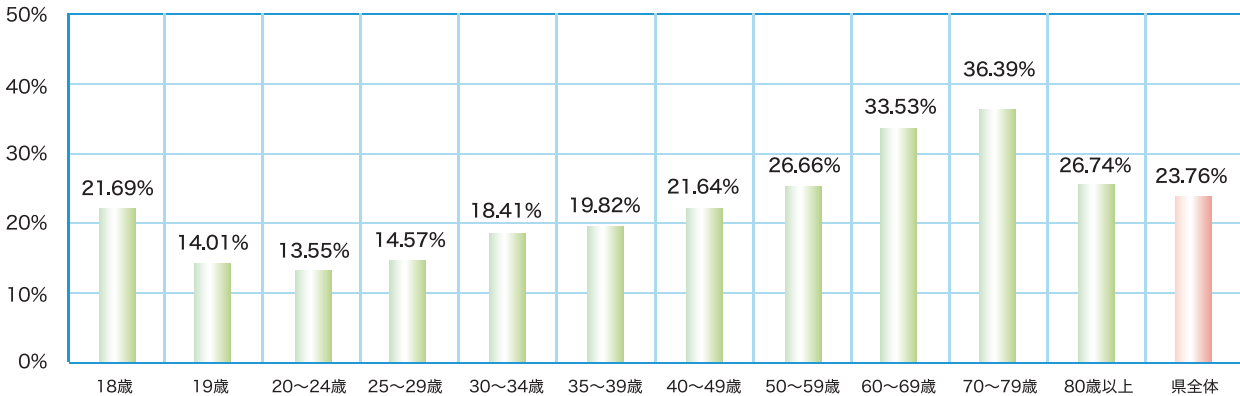

選挙権の歴史

<p>制限選挙 【明治23年】</p> <p>25歳以上の男子 (直接国税15円以上) 有権者数45万人</p> <p>1.1%</p>	<p>→</p> <p>お金持ちじゃなくても投票させろ!</p>	<p>男子普通選挙 【昭和3年】</p> <p>25歳以上の男子 (納税要件なし) 有権者数1,241万人</p> <p>20.0%</p>	<p>→</p> <p>女性も投票できるようにしなさい!</p>	<p>普通選挙 【昭和21年】</p> <p>20歳以上の男女 有権者数3,688万人</p> <p>48.7%</p>	<p>現在</p> <p>18歳以上の男女 有権者数1億472万人 (※)</p> <p>84.1%</p> <p>※令和5年9月現在のデータ</p>
-----------------------------------------------------------------------------------------	----------------------------------	-------------------------------------------------------------------------------------------	----------------------------------	-----------------------------------------------------------------------------	--------------------------------------------------------------------------------------------

選挙権は最初から全ての国民に認められていたわけではないんだよ。

投票率はどうなっているのかな？

埼玉県知事選挙の投票率

○近年の投票率は低水準が続いているね。

年代別投票率

令和5年8月6日 埼玉県知事選挙

※ 県内市区町村ごとの標準的な投票所を1か所抽出して集計したもの(県全体を除く)

○ 若者の投票率が低いままだと、若者の意見が政治に反映されなくなるかもしれないね。

○ 県の選挙の方が投票率が低くなっているね。

他の選挙の投票率の推移

選挙の流れはどうなっているのかな？

選挙運動はどうなっているのかな？

選挙運動ができる期間は？

立候補の届出日から投票日の前日まで

禁止されている選挙運動は？

× 法律で認められているもの以外のポスター・ビラ・看板などを掲示したり、配布したりすること。