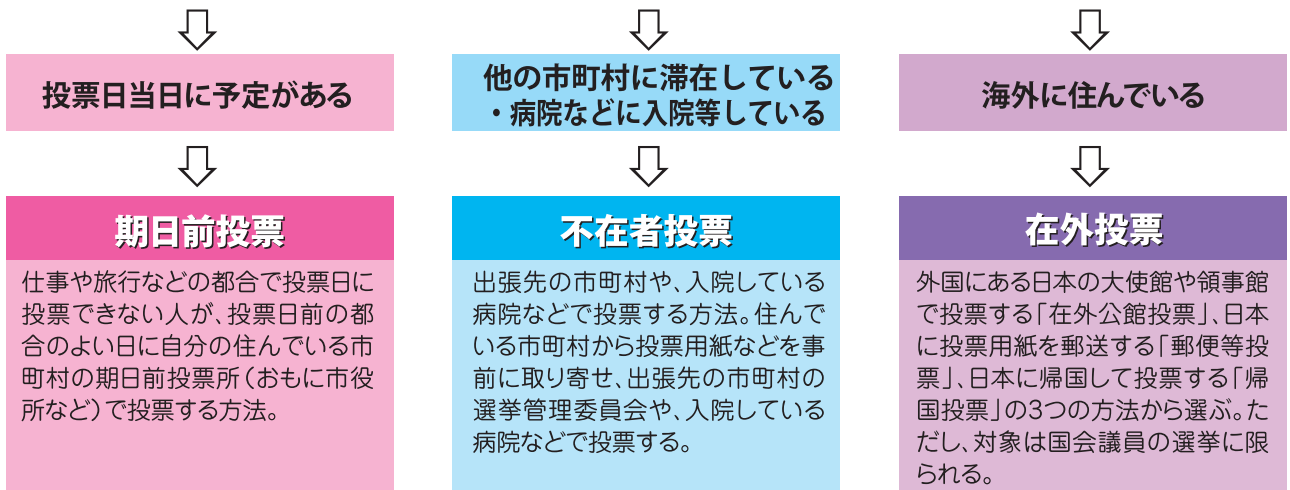

× 選挙運動を妨害したり、候補者や選挙人をおどしたりすること。

× 有権者などに食べ物をふるまったり贈ったりすること。

× 満18歳未満の者が選挙運動をすること。
(8ページも見てください。)

選挙 Q&A

Q 得票数が同じだったらどうなるの？

- ① くじで決める。
- ② 得票数が同じになった2人で、もう一度選挙をする。
- ③ 2人以外の候補者も含め、もう一度選挙をする。

→答えは8ページにあります

投票するまでの流れはどうなっているのかな？

投票日の前に選挙管理委員会から投票所入場券が送られてきます。
この入場券に投票所の場所が書いてあります。
投票できる人は、あらかじめ選挙人名簿に登録されます。

投票管理者……………投票所の事務を指揮監督する最高責任者です。
投票立会人……………投票が公正に行われているか監視する人たちです(2~5人います)。
名簿対照係……………投票できる人かどうかを名簿で確認します。
投票用紙交付係…………投票用紙を渡します。

どんな投票方法があるのかな？

原則、投票日当日に決められた投票所で投票する

選挙の種類はどうなっているのかな？

選挙の種類は大きく分けて国の選挙と地方の選挙の2つがあります。
定数や任期などは、選挙ごとに異なります。

国の選挙

(令和5年12月31日現在)

選挙の種類		定数		任期	被選挙権 (年齢・住所要件)	選挙区・その他
		全国	埼玉県			
衆議院議員 (465人)	小選挙区	289	16	4年 (解散あり)	満25歳以上 住所要件なし	埼玉県内16の選挙区から1人ずつ選びます。 候補者名で投票します。
	比例代表	176	北関東選挙区 19			全国を11の選挙区(ブロック)に分けます。埼玉県は、茨城県、栃木県、群馬県と一緒に北関東選挙区となり、この選挙区から選びます。 政党名で投票します。
参議院議員 (248人)	選挙区	148	8	6年 (3年ごとに半数ずつ選びます。)	満30歳以上 住所要件なし	埼玉県を1つの選挙区として選びます。 候補者名で投票します。
	比例代表	100				全国を1つの選挙区として選びます。 候補者名か政党名で投票します。