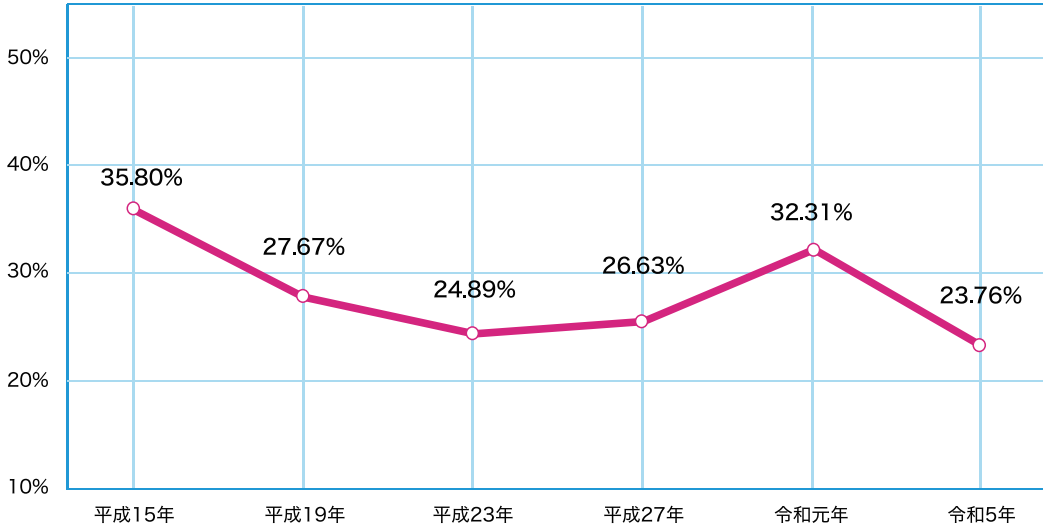

選挙権の歴史

<p>制限選挙 【明治23年】</p> <p>25歳以上の男子 (直接国税15円以上) 有権者数45万人</p> <p>1.1%</p>	<p>→</p> <p>お金持ちじゃなくても投票させろ!</p>	<p>男子普通選挙 【昭和3年】</p> <p>25歳以上の男子 (納税要件なし) 有権者数1,241万人</p> <p>20.0%</p>	<p>→</p> <p>女性も投票できるようにしなさい!</p>	<p>普通選挙 【昭和21年】</p> <p>20歳以上の男女 有権者数3,688万人</p> <p>48.7%</p>	<p>現在</p> <p>18歳以上の男女 有権者数1億472万人 (※)</p> <p>84.1%</p> <p>※令和5年9月現在のデータ</p>
-----------------------------------------------------------------------------------------	----------------------------------	-------------------------------------------------------------------------------------------	----------------------------------	-----------------------------------------------------------------------------	--------------------------------------------------------------------------------------------

選挙権は最初から全ての国民に認められていたわけではないんだよ。

投票率はどうなっているのかな？

埼玉県知事選挙の投票率

○近年の投票率は低水準が続いているね。

年代別投票率

令和5年8月6日 埼玉県知事選挙

※ 県内市区町村ごとの標準的な投票所を1か所抽出して集計したもの(県全体を除く)

○ 若者の投票率が低いままだと、若者の意見が政治に反映されなくなるかもしれないね。