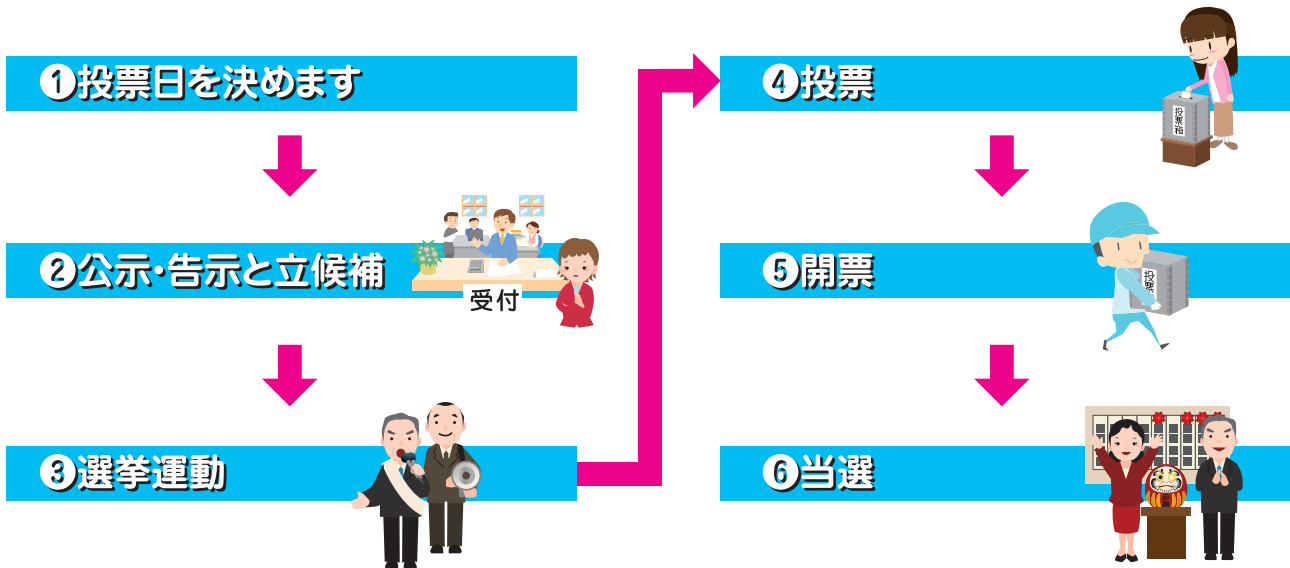

選挙の流れはどうなっているのかな？

選挙運動はどうなっているのかな？

選挙運動ができる期間は？

立候補の届出日から投票日の前日まで

禁止されている選挙運動は？

× 法律で認められているもの以外のポスター・ビラ・看板などを掲示したり、配布したりすること。

× 選挙運動を妨害したり、候補者や選挙人をおどしたりすること。