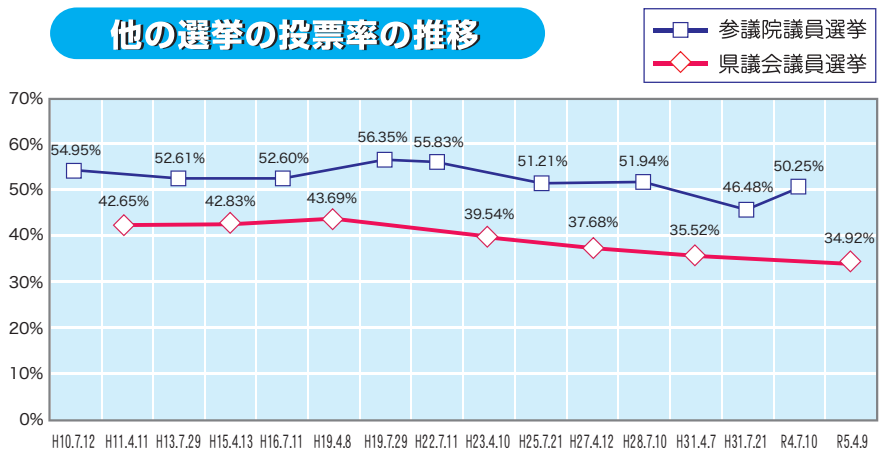

選挙権の歴史

<p>制限選挙 【明治23年】</p> <p>25歳以上の男子 (直接国税15円以上) 有権者数45万人</p> <p>1.1%</p>	<p>→</p> <p>お金持ちじゃなくても投票させろ!</p>	<p>男子普通選挙 【昭和3年】</p> <p>25歳以上の男子 (納税要件なし) 有権者数1,241万人</p> <p>20.0%</p>	<p>→</p> <p>女性も投票できるようにしなさい!</p>	<p>普通選挙 【昭和21年】</p> <p>20歳以上の男女 有権者数3,688万人</p> <p>48.7%</p>	<p>現在</p> <p>18歳以上の男女 有権者数1億472万人 (※)</p> <p>84.1%</p> <p>※令和5年9月現在のデータ</p>
-----------------------------------------------------------------------------------------	----------------------------------	-------------------------------------------------------------------------------------------	----------------------------------	-----------------------------------------------------------------------------	--------------------------------------------------------------------------------------------

選挙権は最初から全ての国民に認められていたわけではないんだよ。

投票率はどうなっているのかな？

埼玉県知事選挙の投票率

○近年の投票率は低水準が続いているね。

年代別投票率

令和5年8月6日 埼玉県知事選挙

※ 県内市区町村ごとの標準的な投票所を1か所抽出して集計したもの(県全体を除く)

○ 若者の投票率が低いままだと、若者の意見が政治に反映されなくなるかもしれないね。

○ 県の選挙の方が投票率が低くなっているね。

他の選挙の投票率の推移

選挙の流れはどうなっているのかな？

選挙運動はどうなっているのかな？

選挙運動ができる期間は？

立候補の届出日から投票日の前日まで

禁止されている選挙運動は？

× 法律で認められているもの以外のポスター・ビラ・看板などを掲示したり、配布したりすること。