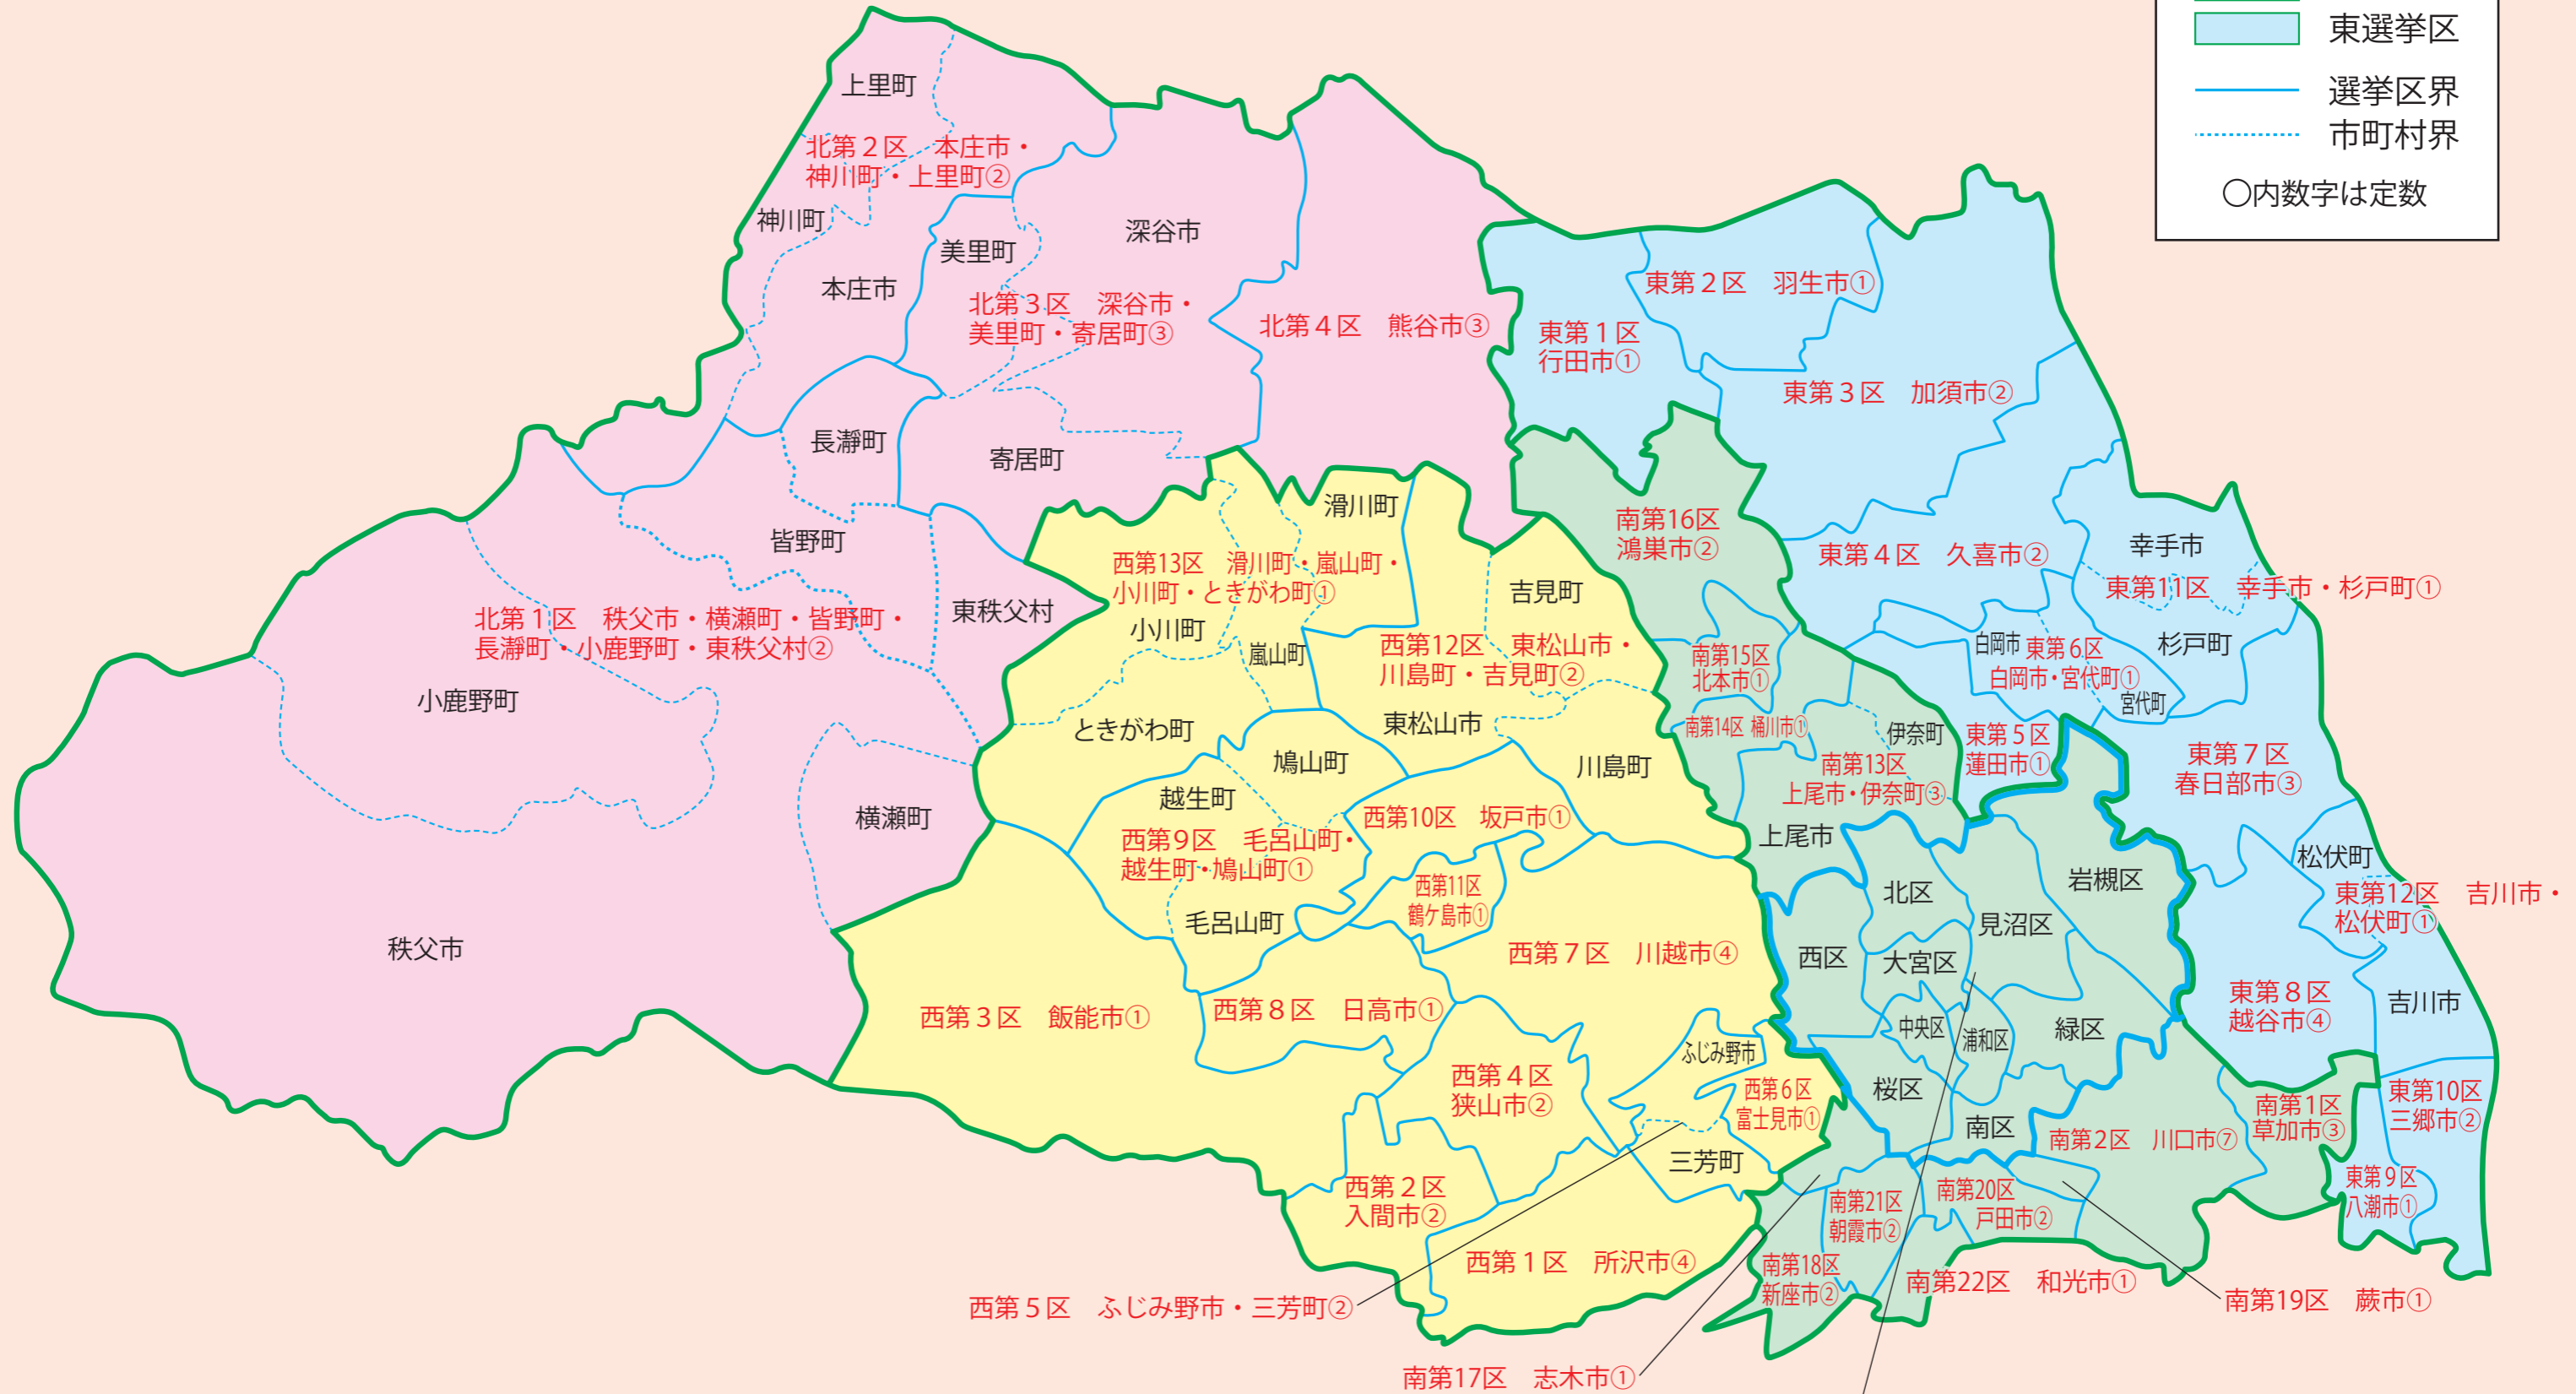

埼玉県議会議員選挙区図

《令和4年12月23日現在》 ※施行日：令和4年12月23日（次の一般選挙から適用）

	南選挙区
	西選挙区
	北選挙区
	東選挙区
	選挙区界
	市町村界
○	内数字は定数

総定数	93
選挙区数	51

さいたま市	南第3区	さいたま市西区①	南第8区	さいたま市桜区①
	南第4区	さいたま市北区②	南第9区	さいたま市浦和区②
	南第5区	さいたま市大宮区①	南第10区	さいたま市南区②
	南第6区	さいたま市見沼区②	南第11区	さいたま市緑区①
	南第7区	さいたま市中央区①	南第12区	さいたま市岩槻区①