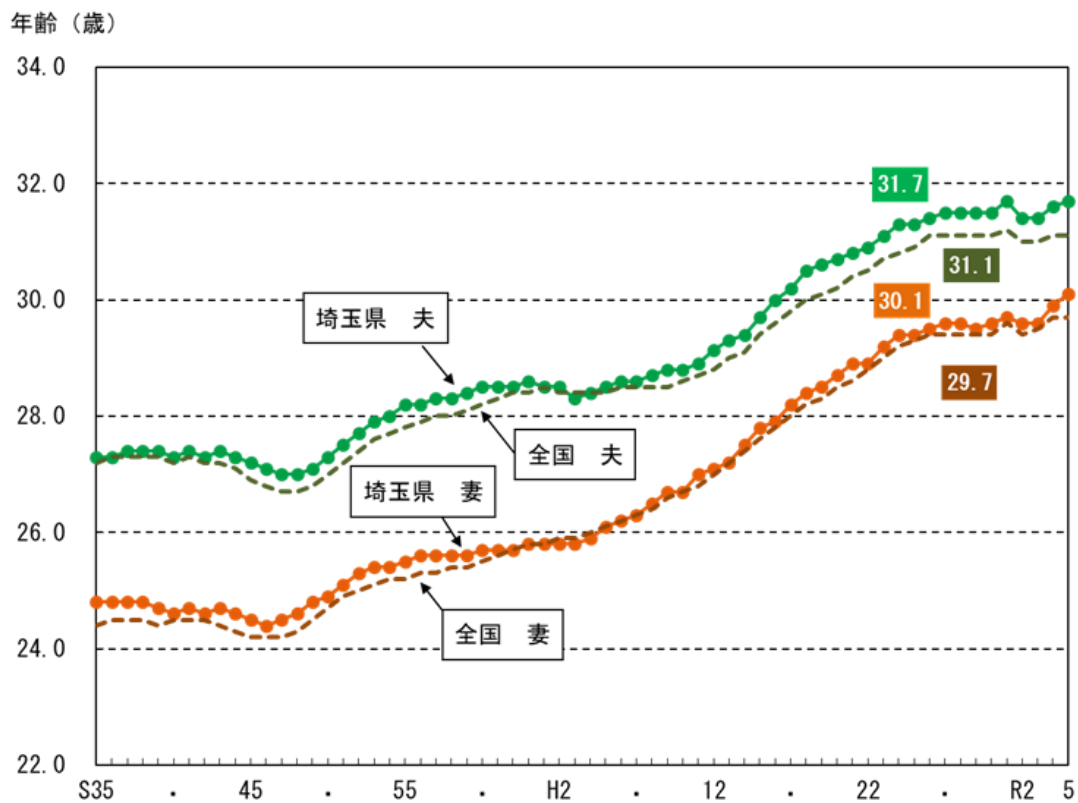

(7) 婚姻

婚姻件数は27,531組で、前年より1,292組減少した。

婚姻率は人口千人に対し3.9で、前年より0.1ポイント低下した。全国は前年より0.2ポイント低下し3.9であった。(表-26)

婚姻率の年次推移をみると、昭和46年の11.7をピークに低下し、昭和62年に上昇に転じたものの、平成5年を境として再び低下傾向である。

(図-23)

表-26 婚姻件数及び婚姻率の年次推移

		S35	40	45	50	55	60	H2	7
数	埼玉県	21 485	33 131	43 517	42 340	34 708	33 446	39 234	46 224
	全国	866 115	954 852	1 029 405	941 628	744 702	735 850	722 138	791 888
率	埼玉県	8.8	11.0	11.3	8.8	6.4	5.7	6.2	6.9
	全国	9.3	9.7	10.0	8.5	6.7	6.1	5.9	6.4
		12	17	22	27	R2	3	4	5
数	埼玉県	45 636	40 486	39 160	34 757	29 260	28 345	28 823	27 531
	全国	798 138	714 265	700 222	635 225	525 507	501 138	504 930	474 741
率	埼玉県	6.6	5.8	5.5	4.9	4.1	4.0	4.0	3.9
	全国	6.4	5.7	5.5	5.1	4.3	4.1	4.1	3.9

注：率は人口千対である。

図-23 婚姻率の年次推移（埼玉県・全国）

平均初婚年齢は、夫31.7歳、妻30.1歳で、前年と比べると夫は0.1歳、妻は0.2歳上昇した。全国は、夫31.1歳、妻29.7歳で、前年と比べると同年齢であった。

(表-27)

年次推移をみると、埼玉県、全国ともに、近年横ばいの状況が続いている

表-27 平均初婚年齢の年次推移

		S35	40	45	50	55	60	H2	7	12	17	22	27	R2	3	4	5
夫	埼玉県	27.3	27.3	27.2	27.3	28.2	28.5	28.5	28.6	29.1	30.2	30.9	31.5	31.4	31.4	31.6	31.7
	全国	27.2	27.2	26.9	27.0	27.8	28.2	28.4	28.5	28.8	29.8	30.5	31.1	31.0	31.0	31.1	31.1
妻	埼玉県	24.8	24.6	24.5	24.9	25.5	25.7	25.8	26.3	27.1	28.2	28.9	29.6	29.6	29.6	29.9	30.1
	全国	24.4	24.5	24.2	24.7	25.2	25.5	25.9	26.3	27.0	28.0	28.8	29.4	29.4	29.5	29.7	29.7

注：各届出年に結婚生活に入ったものにより算出している。

図-24 平均初婚年齢の年次推移（埼玉県・全国）

(8) 離婚

離婚件数は10,697組で、前年より438組増加した。

離婚率は人口千人に対し1.50で、前年と比べて0.06ポイント上昇した。全国は前年より0.05ポイント上昇し1.52であった。（表-28）

離婚率の年次推移をみると、昭和58年以降一旦低下した後、平成元年から上昇に転じた。平成13年にピークとなった後は減少傾向にある。（図-25）