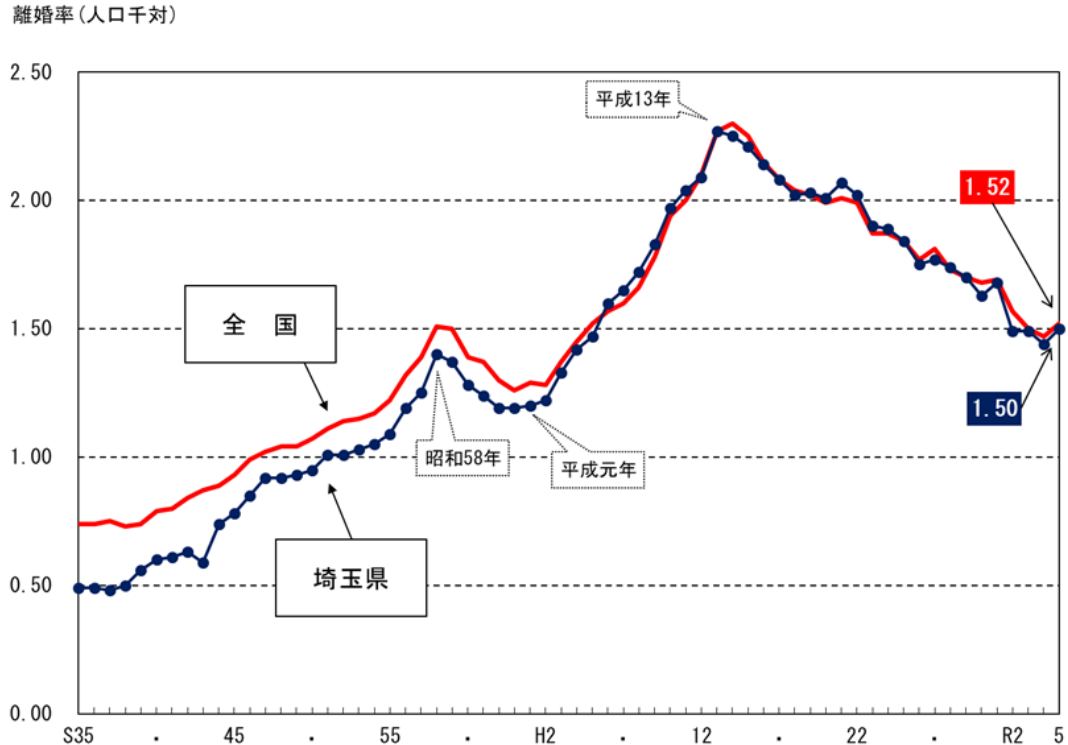

(8) 離婚

離婚件数は10,697組で、前年より438組増加した。

離婚率は人口千人に対し1.50で、前年と比べて0.06ポイント上昇した。全国は前年より0.05ポイント上昇し1.52であった。（表-28）

離婚率の年次推移をみると、昭和58年以降一旦低下した後、平成元年から上昇に転じた。平成13年にピークとなった後は減少傾向にある。（図-25）

表-28 離婚件数及び離婚率の年次推移

		S35	40	45	50	55	60	H2	7
数	埼玉県	1 182	1 797	2 990	4 584	5 901	7 494	7 775	11 062
	全国	69 410	77 195	95 937	119 135	141 689	166 640	157 608	199 016
率	埼玉県	0.49	0.60	0.77	0.95	1.09	1.28	1.22	1.65
	全国	0.74	0.79	0.93	1.07	1.22	1.39	1.28	1.60
		12	17	22	27	R2	3	4	5
数	埼玉県	14 368	14 521	12 484	12 667	10 659	10 626	10 259	10 697
	全国	264 246	261 917	222 115	226 238	193 253	184 384	179 099	183 814
率	埼玉県	2.09	2.08	1.75	1.77	1.49	1.49	1.44	1.50
	全国	2.10	2.08	1.77	1.81	1.57	1.50	1.47	1.52

注：率は人口千対である。

図-25 離婚率の年次推移（埼玉県・全国）