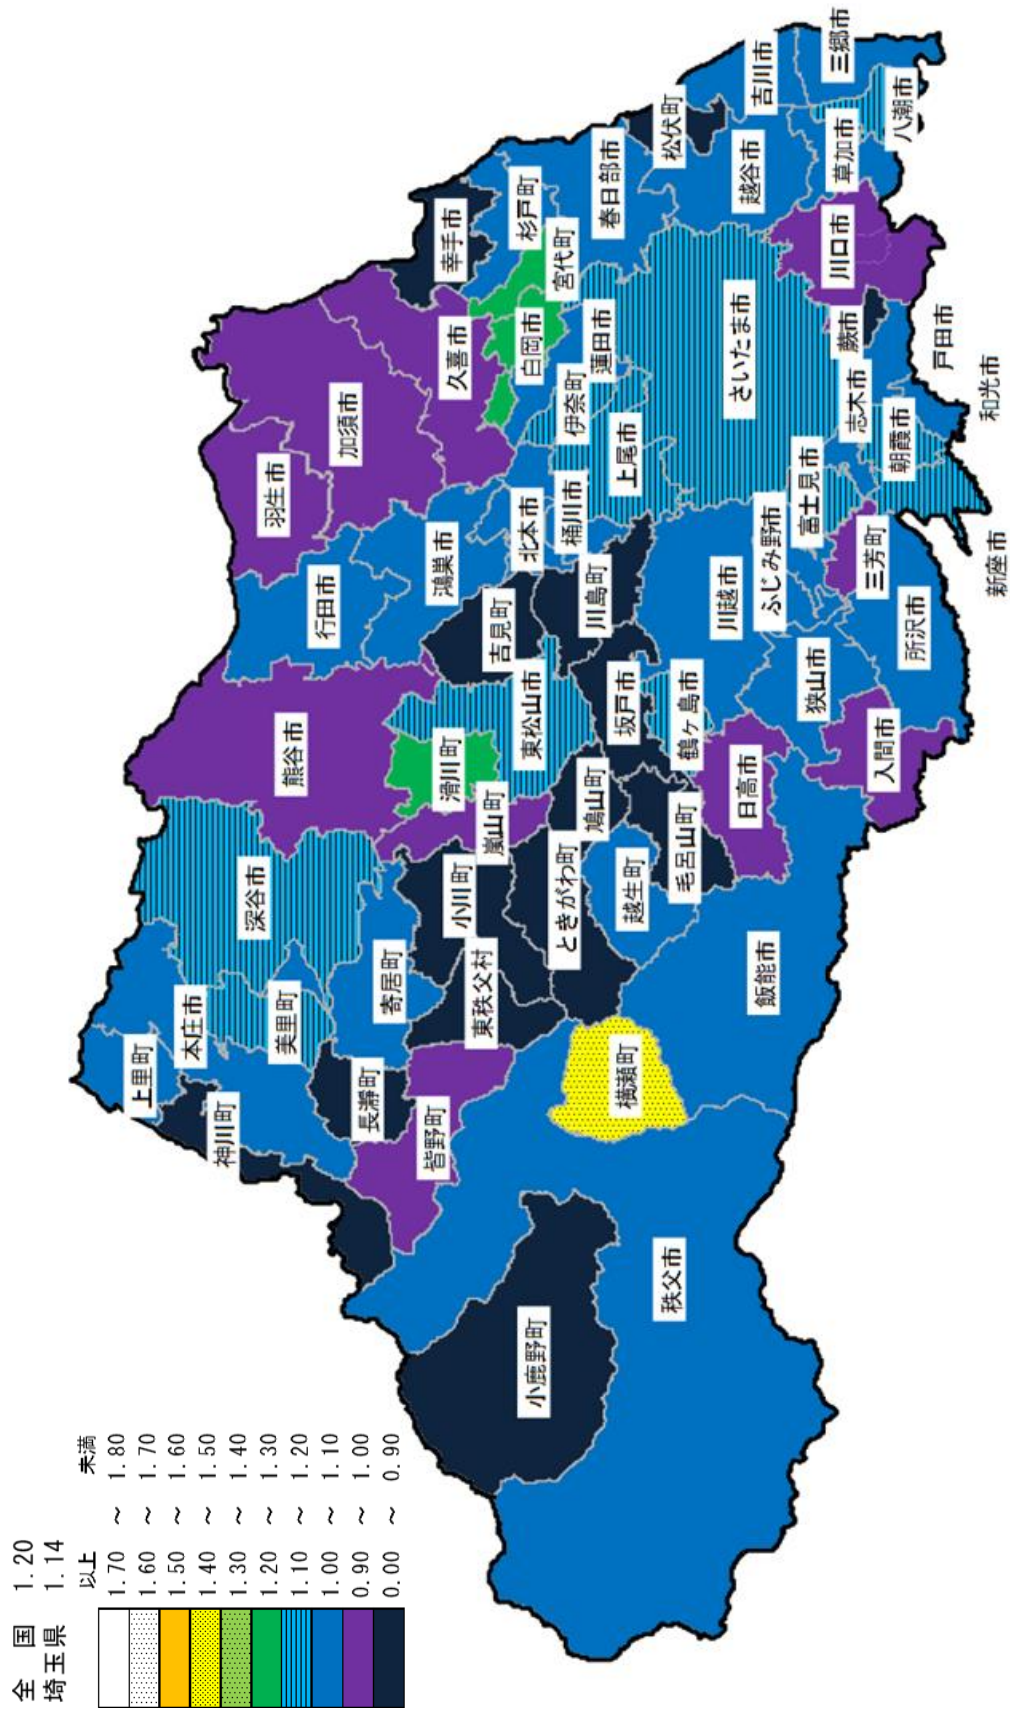

市町村別にみると、高率順では、横瀬町（1.42）、滑川町（1.23）、宮代町（1.20）の順である。

また、低率順では、東秩父村（0.28）、川島町（0.54）、小鹿野町（0.59）の順である。（表－30、図－27）

表－30 市町村別にみた合計特殊出生率（高率順）

順位	市町村	合計特殊出生率	順位	市町村	合計特殊出生率	順位	市町村	合計特殊出生率
1	横瀬町	1.42	22	行田市	1.06	43	皆野町	0.97
2	滑川町	1.23	23	狭山市	1.06	44	三芳町	0.96
3	宮代町	1.20	24	本庄市	1.05	45	入間市	0.95
4	白岡市	1.20	25	杉戸町	1.05	46	川口市	0.95
5	八潮市	1.18	26	志木市	1.05	47	久喜市	0.94
6	朝霞市	1.15	27	戸田市	1.04	48	嵐山町	0.91
7	さいたま市	1.14	28	鴻巣市	1.04	49	羽生市	0.91
8	東松山市	1.14	29	越生町	1.04	50	坂戸市	0.89
9	新座市	1.14	30	吉川市	1.04	51	松伏町	0.87
10	深谷市	1.13	31	草加市	1.02	52	吉見町	0.83
11	伊奈町	1.12	32	北本市	1.02	53	鳩山町	0.82
12	美里町	1.12	33	飯能市	1.01	54	長瀬町	0.81
13	鶴ヶ島市	1.12	34	ふじみ野市	1.01	55	幸手市	0.80
14	上尾市	1.11	35	春日部市	1.01	56	神川町	0.80
15	富士見市	1.10	36	桶川市	1.01	57	蕨市	0.78
16	蓮田市	1.09	37	所沢市	1.01	58	毛呂山町	0.75
17	越谷市	1.08	38	和光市	1.01	59	ときがわ町	0.74
18	三郷市	1.07	39	上里町	1.00	60	小川町	0.70
19	寄居町	1.07	40	加須市	0.99	61	小鹿野町	0.59
20	秩父市	1.07	41	熊谷市	0.99	62	川島町	0.54
21	川越市	1.07	42	日高市	0.98	63	東秩父村	0.28

注1：順位の算出には、小数点第2位以下を考慮している。

図一27 合計特殊出生率—市町村別状況—