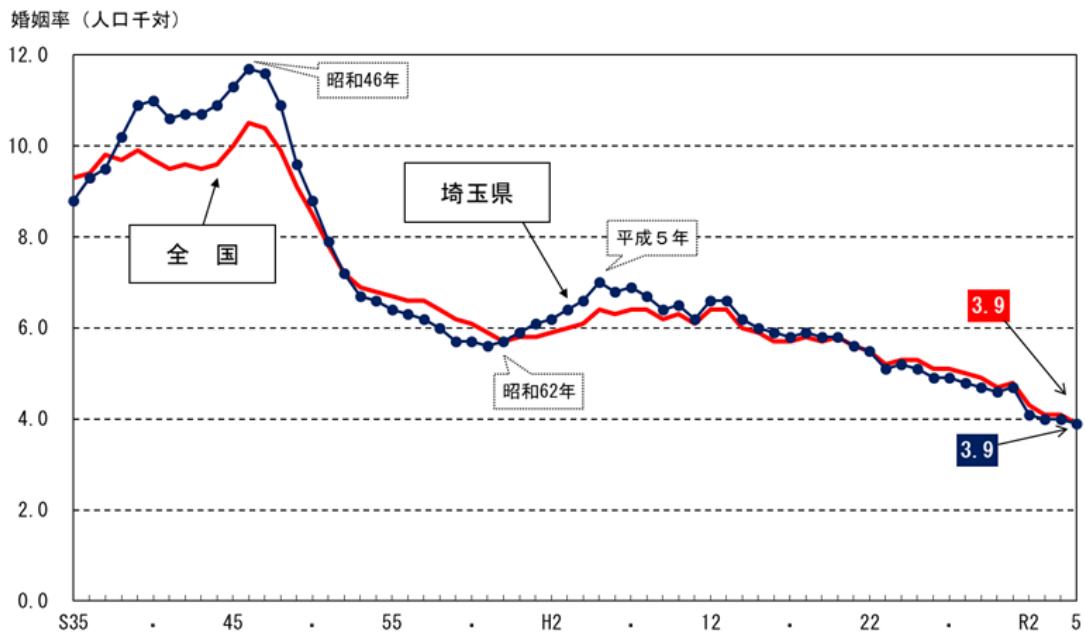

(7) 婚姻

婚姻件数は27,531組で、前年より1,292組減少した。

婚姻率は人口千人に対し3.9で、前年より0.1ポイント低下した。全国は前年より0.2ポイント低下し3.9であった。(表-26)

婚姻率の年次推移をみると、昭和46年の11.7をピークに低下し、昭和62年に上昇に転じたものの、平成5年を境として再び低下傾向である。

(図-23)

表-26 婚姻件数及び婚姻率の年次推移

		S35	40	45	50	55	60	H2	7
数	埼玉県	21 485	33 131	43 517	42 340	34 708	33 446	39 234	46 224
	全国	866 115	954 852	1 029 405	941 628	744 702	735 850	722 138	791 888
率	埼玉県	8.8	11.0	11.3	8.8	6.4	5.7	6.2	6.9
	全国	9.3	9.7	10.0	8.5	6.7	6.1	5.9	6.4
		12	17	22	27	R2	3	4	5
数	埼玉県	45 636	40 486	39 160	34 757	29 260	28 345	28 823	27 531
	全国	798 138	714 265	700 222	635 225	525 507	501 138	504 930	474 741
率	埼玉県	6.6	5.8	5.5	4.9	4.1	4.0	4.0	3.9
	全国	6.4	5.7	5.5	5.1	4.3	4.1	4.1	3.9

注：率は人口千対である。

図-23 婚姻率の年次推移（埼玉県・全国）

平均初婚年齢は、夫31.7歳、妻30.1歳で、前年と比べると夫は0.1歳、妻は0.2歳上昇した。全国は、夫31.1歳、妻29.7歳で、前年と比べると同年齢であった。

(表-27)

年次推移をみると、埼玉県、全国ともに、近年横ばいの状況が続いている

表-27 平均初婚年齢の年次推移

		S35	40	45	50	55	60	H2	7	12	17	22	27	R2	3	4	5
夫	埼玉県	27.3	27.3	27.2	27.3	28.2	28.5	28.5	28.6	29.1	30.2	30.9	31.5	31.4	31.4	31.6	31.7
	全国	27.2	27.2	26.9	27.0	27.8	28.2	28.4	28.5	28.8	29.8	30.5	31.1	31.0	31.0	31.1	31.1
妻	埼玉県	24.8	24.6	24.5	24.9	25.5	25.7	25.8	26.3	27.1	28.2	28.9	29.6	29.6	29.6	29.9	30.1
	全国	24.4	24.5	24.2	24.7	25.2	25.5	25.9	26.3	27.0	28.0	28.8	29.4	29.4	29.5	29.7	29.7

注：各届出年に結婚生活に入ったものにより算出している。

図-24 平均初婚年齢の年次推移（埼玉県・全国）

(8) 離婚

離婚件数は10,697組で、前年より438組増加した。

離婚率は人口千人に対し1.50で、前年と比べて0.06ポイント上昇した。全国は前年より0.05ポイント上昇し1.52であった。（表-28）

離婚率の年次推移をみると、昭和58年以降一旦低下した後、平成元年から上昇に転じた。平成13年にピークとなった後は減少傾向にある。（図-25）