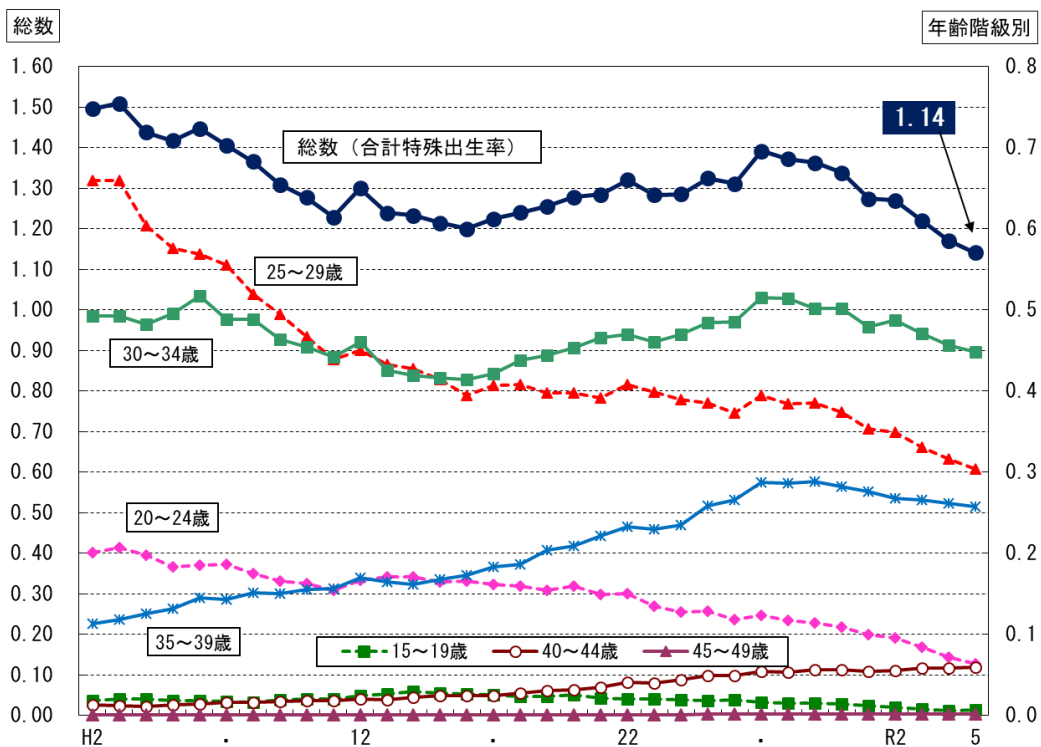

注：率は人口千対である。

図-25 離婚率の年次推移（埼玉県・全国）

(9) 合計特殊出生率

合計特殊出生率は1.14で、前年の1.17より0.03ポイント低下した。全国は前年より0.06ポイント低下し1.20であった。

年齢階級別では30～34歳が最も高く、次いで25～29歳、35～39歳の順となっている。(表-29、図-26)

表-29 合計特殊出生率の年次推移 (年齢階級別内訳)

		H2	7	12	17	22	27	R2	3	4	5
埼玉県	総数 (合計特殊出生率)	1.50	1.41	1.30	1.22	1.32	1.39	1.27	1.22	1.17	1.14
	15～19歳	0.02	0.02	0.02	0.0255	0.0200	0.0158	0.0097	0.0075	0.0056	0.0063
	20～24歳	0.20	0.19	0.17	0.1617	0.1504	0.1234	0.0955	0.0843	0.0722	0.0634
	25～29歳	0.66	0.56	0.45	0.4071	0.4075	0.3945	0.3486	0.3301	0.3162	0.3035
	30～34歳	0.49	0.49	0.46	0.4216	0.4693	0.5147	0.4872	0.4712	0.4565	0.4486
	35～39歳	0.11	0.14	0.17	0.1835	0.2322	0.2871	0.2674	0.2653	0.2610	0.2572
	40～44歳	0.01	0.02	0.02	0.0246	0.0404	0.0547	0.0549	0.0584	0.0581	0.0598
	45～49歳	0.00	0.00	0.00	0.0007	0.0010	0.0014	0.0017	0.0014	0.0017	0.0017
全国	総数 (合計特殊出生率)	1.54	1.42	1.36	1.26	1.39	1.45	1.33	1.30	1.26	1.20

注1：数値は、5歳階級別の出生率を合計したものである。ただし、埼玉県の平成27年分、令和2年分と全国の数値は、各歳の年齢別出生率を合計したものである。

注2：算出に用いた出生数の15歳及び49歳にはそれぞれ14歳以下、50歳以上を含んでいる。

図-26 合計特殊出生率の年次推移 (年齢階級別内訳) (埼玉県)

市町村別にみると、高率順では、横瀬町（1.42）、滑川町（1.23）、宮代町（1.20）の順である。